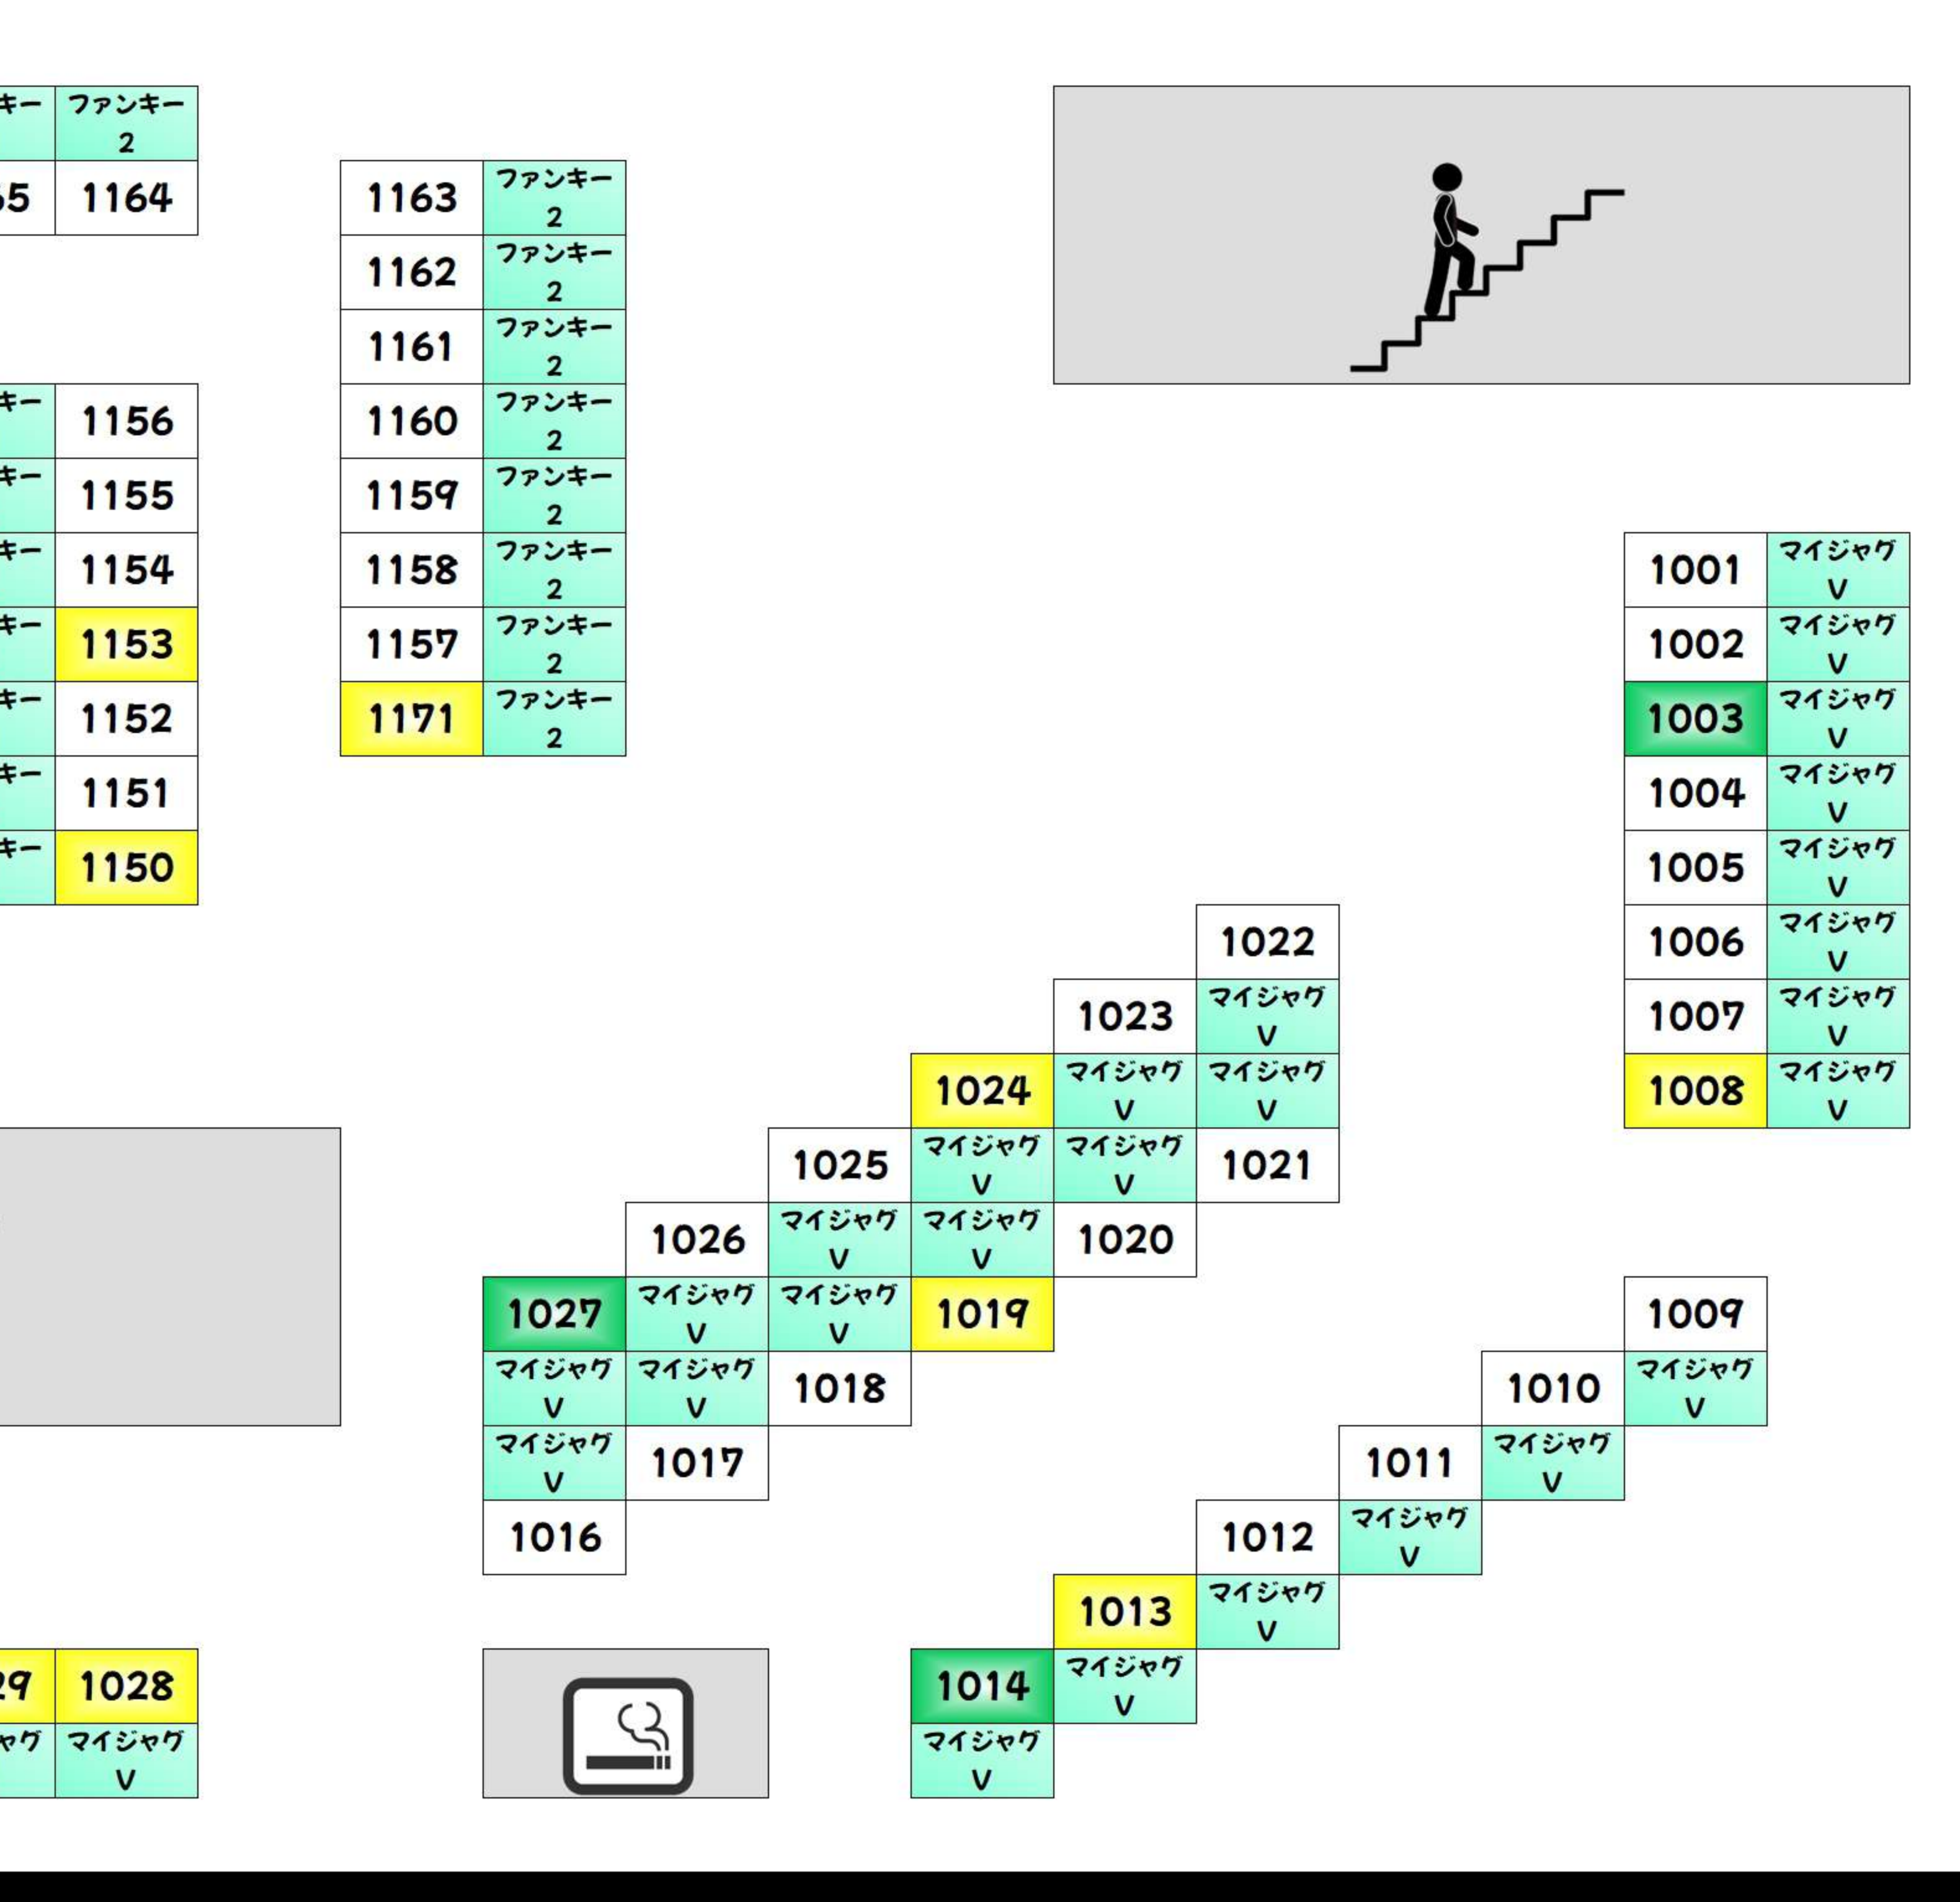

BF +1,000枚以上 +2,000枚以上 +3,000枚以上 +5,000枚以上 +10,000枚以上

BF floor data table with columns for 'からくりサーカス' and 'ワタルグレイ'.

BF floor data table with columns for 'からくりサーカス'.

2F +1,000枚以上 +2,000枚以上 +3,000枚以上 +5,000枚以上 +10,000枚以上

2F floor data table with columns for 'ハナハナ', 'モンスターイズ', and 'Lコード'.

2F floor data table with columns for 'マイショウV' and 'Lコード'.

2F +1,000枚以上 +2,000枚以上 +3,000枚以上 +5,000枚以上 +10,000枚以上

2F floor data table with columns for 'SBJ', 'Lコード', and 'Re:SE02'.

2F floor data table with columns for 'マイショウV' and 'Re:SE02'.

3F +1,000枚以上 +2,000枚以上 +3,000枚以上 +5,000枚以上 +10,000枚以上

3F floor data table with columns for 'アイム', 'コージャワ', and 'A-SLOT'.

3F floor data table with columns for 'マイショウV', 'Hビショウ', and 'A-SLOT'.

4F +1,000枚以上 +2,000枚以上 +3,000枚以上 +5,000枚以上 +10,000枚以上

4F floor data table with columns for 'キナハチ', 'A-SLOT', and 'シャーマン'.

4F floor data table with columns for 'キナハチ', 'A-SLOT', and 'シャーマン'.