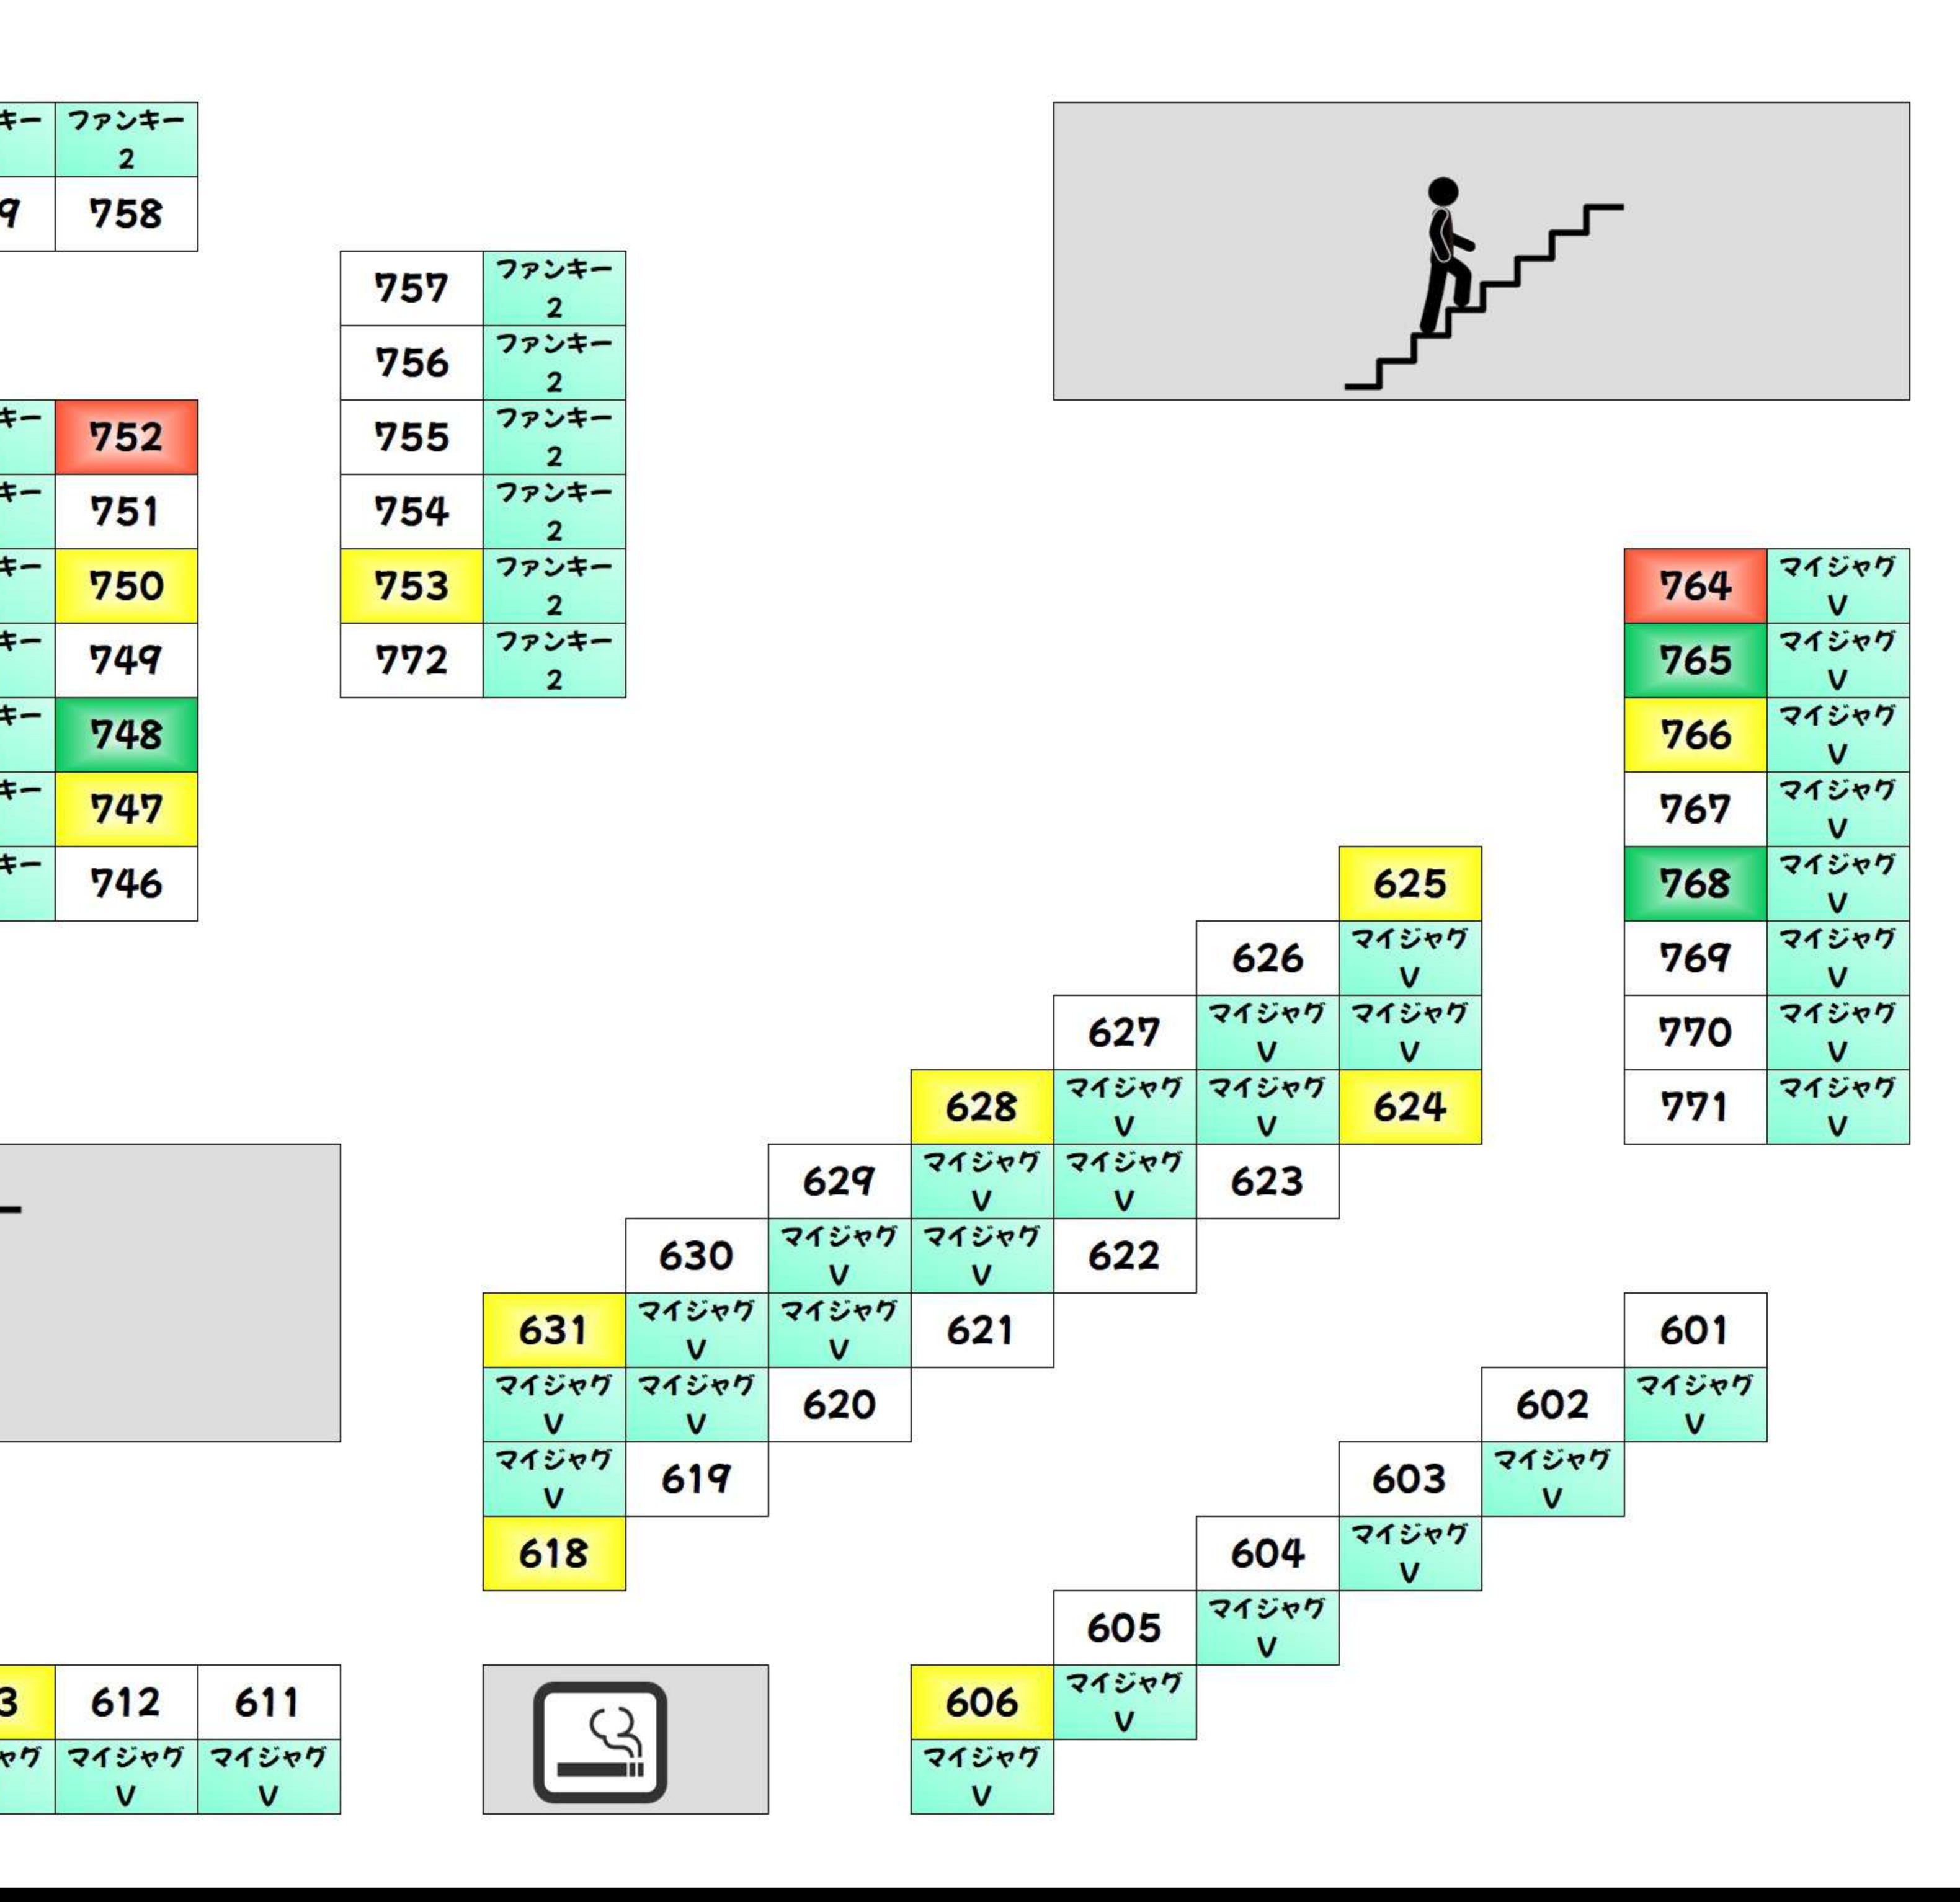

BF +1,000枚以上 +2,000枚以上 +3,000枚以上 +5,000枚以上 +10,000枚以上

BF floor data table with columns for 'からくりサーカス' and 'ワタルグレイ'.

BF floor data table with columns for 'からくりサーカス'.

2F +1,000枚以上 +2,000枚以上 +3,000枚以上 +5,000枚以上 +10,000枚以上

2F floor data table with columns for 'ハナハナ', 'モンスターイズ', and 'Lコード'.

2F floor data table with columns for 'マイショウV' and 'Lコード'.

2F +1,000枚以上 +2,000枚以上 +3,000枚以上 +5,000枚以上 +10,000枚以上

2F floor data table with columns for 'SBJ', 'Lコード', and 'Re:SE02'.

2F floor data table with columns for 'マイショウV' and 'Re:SE02'.

3F +1,000枚以上 +2,000枚以上 +3,000枚以上 +5,000枚以上 +10,000枚以上

3F floor data table with columns for 'アイム', 'コージャワ', and 'A-SLOT'.

3F floor data table with columns for 'マイショウV', 'Hビショウ', and 'A-SLOT'.

4F +1,000枚以上 +2,000枚以上 +3,000枚以上 +5,000枚以上 +10,000枚以上

4F floor data table with columns for 'キナハチ', 'A-SLOT', and 'シャーマン'.

4F floor data table with columns for 'キナハチ', 'A-SLOT', and 'シャーマン'.