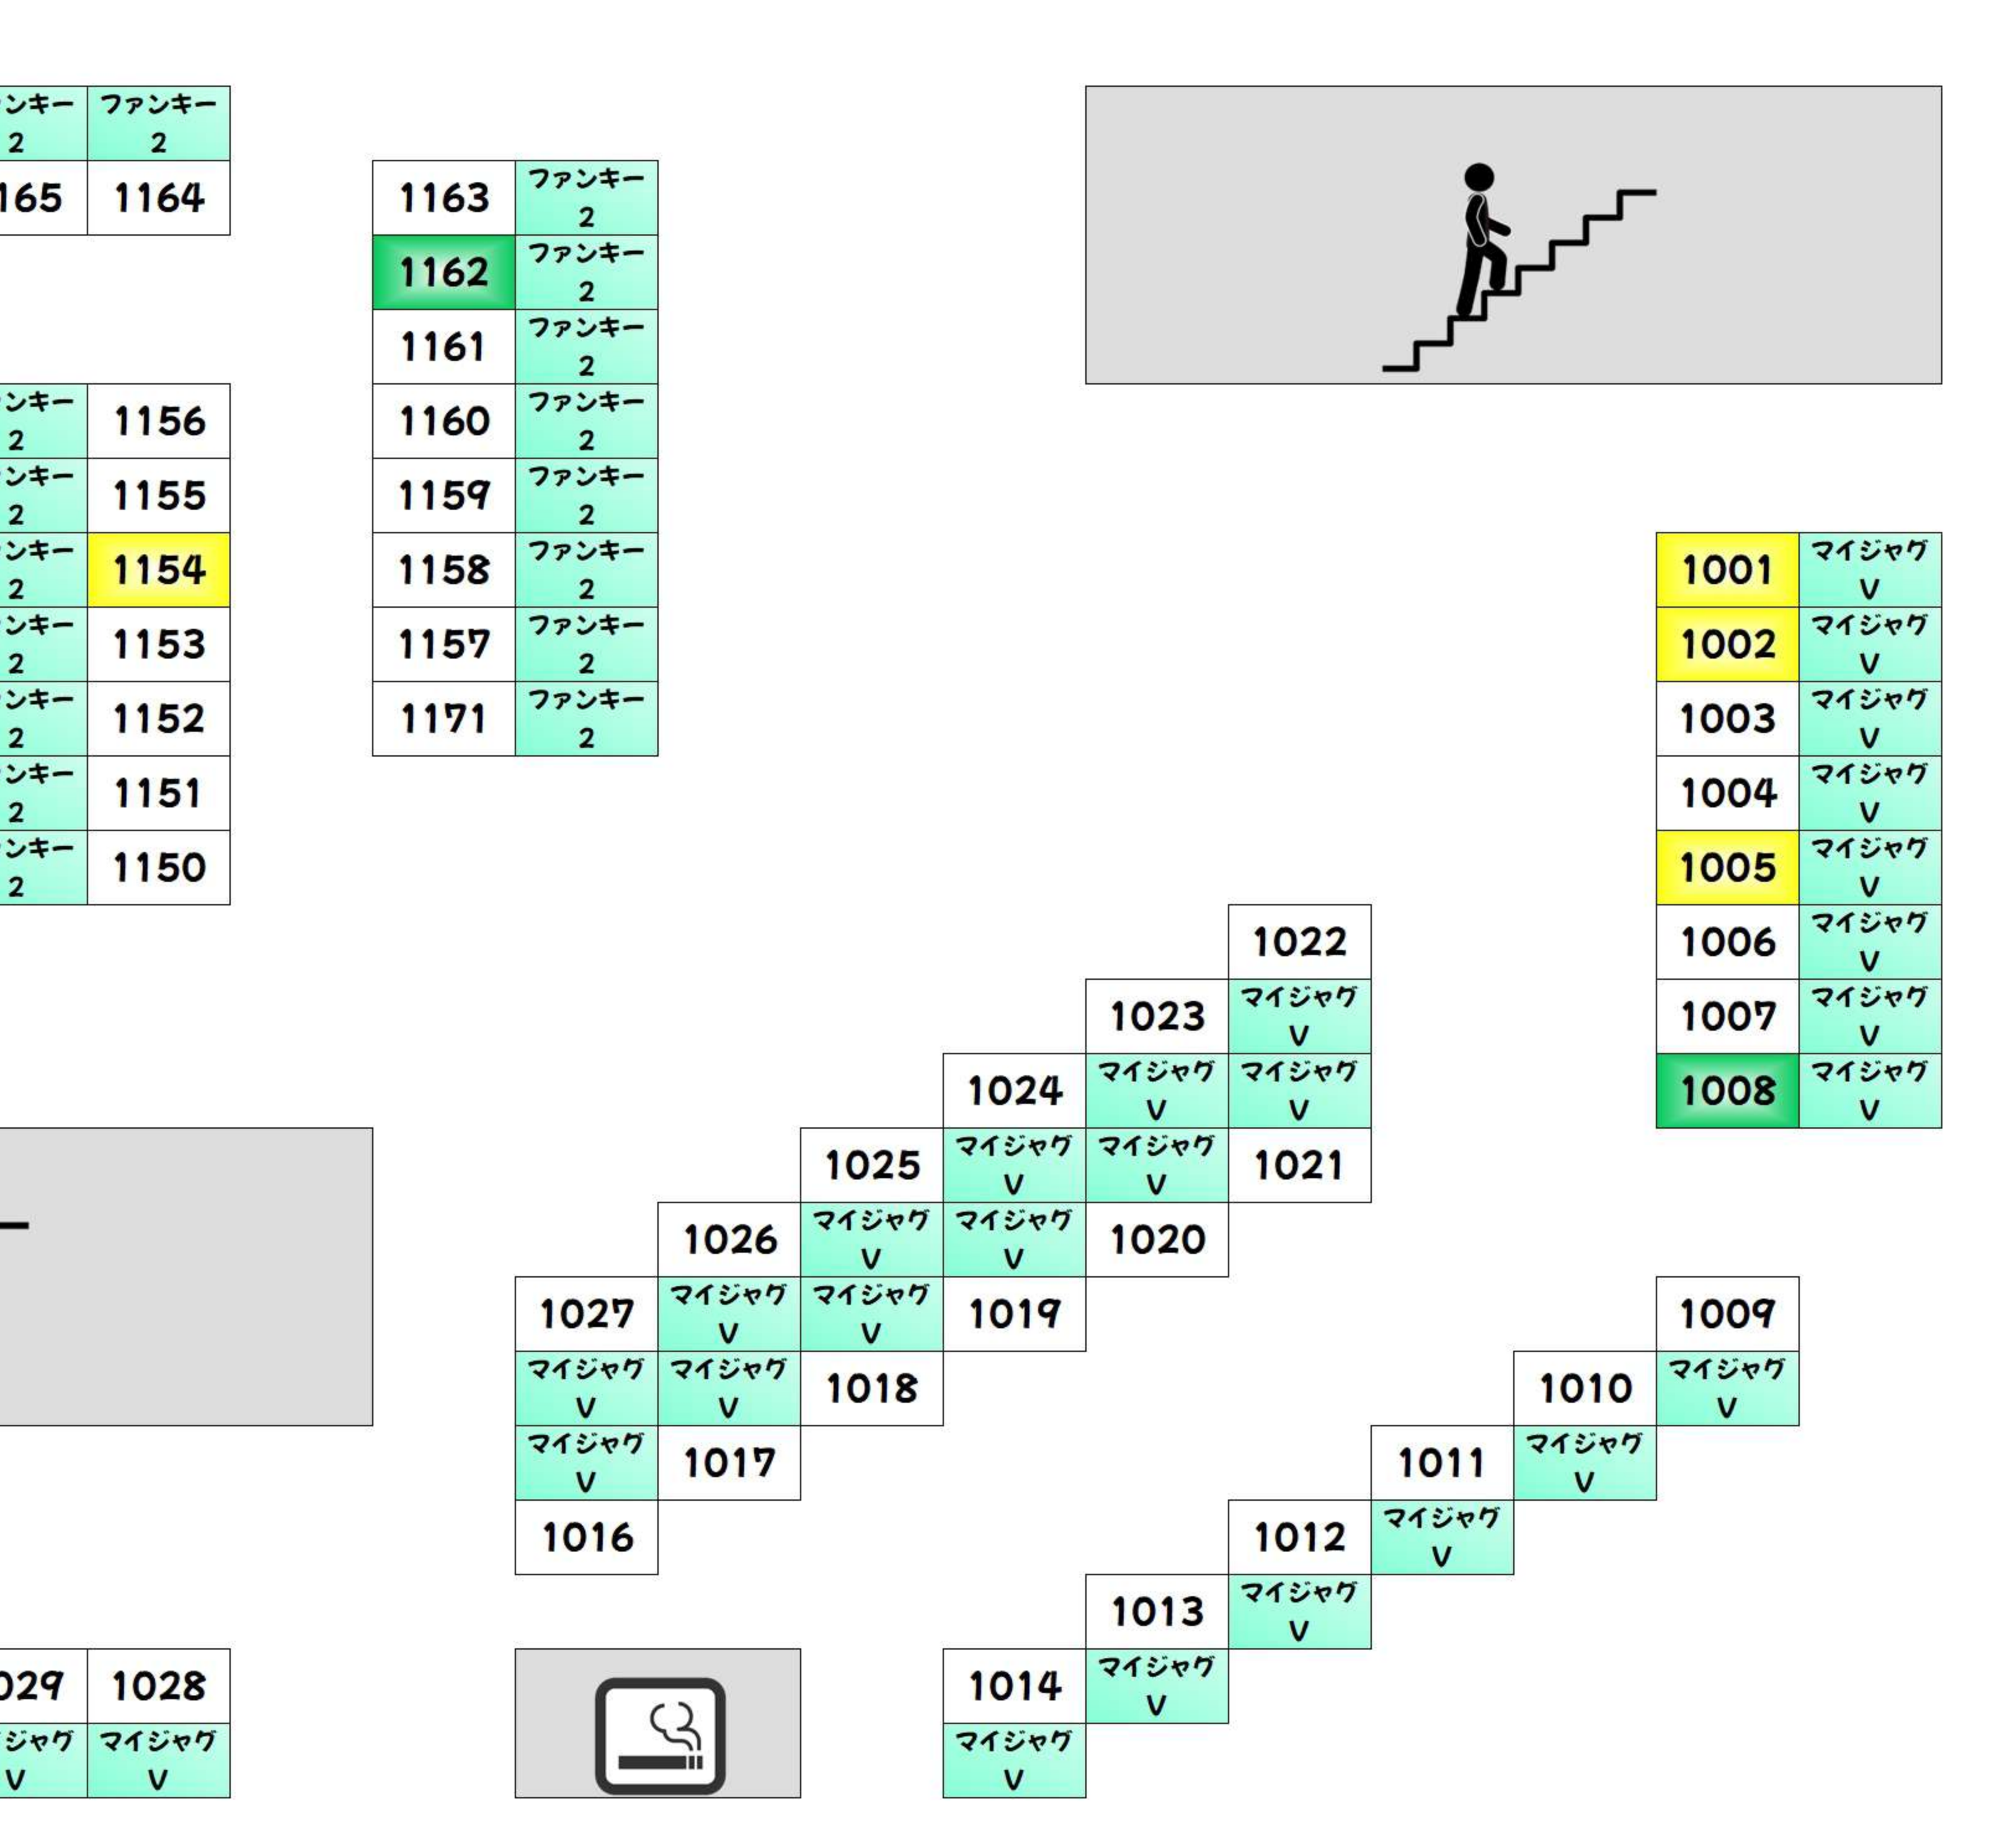

BF +1,000枚以上 +2,000枚以上 +3,000枚以上 +5,000枚以上 +10,000枚以上

Table of room numbers for BF floor, including columns for 'スワスロ北' and 'からくり'.

Table of room numbers for BF floor, including columns for 'からくり' and 'からくり'.

2F +1,000枚以上 +2,000枚以上 +3,000枚以上 +5,000枚以上 +10,000枚以上

Table of room numbers for 2F floor, including columns for 'スワスロ南' and 'ハシ'.

Table of room numbers for 2F floor, including columns for 'マイショウ' and 'マイショウ'.

2F +1,000枚以上 +2,000枚以上 +3,000枚以上 +5,000枚以上 +10,000枚以上

Table of room numbers for 2F floor, including columns for 'Re:ゼロ' and 'Re:ゼロ'.

Table of room numbers for 2F floor, including columns for 'マイショウ' and 'マイショウ'.

3F +1,000枚以上 +2,000枚以上 +3,000枚以上 +5,000枚以上 +10,000枚以上

Table of room numbers for 3F floor, including columns for 'アイム' and 'アイム'.

Table of room numbers for 3F floor, including columns for 'マイショウ' and 'マイショウ'.