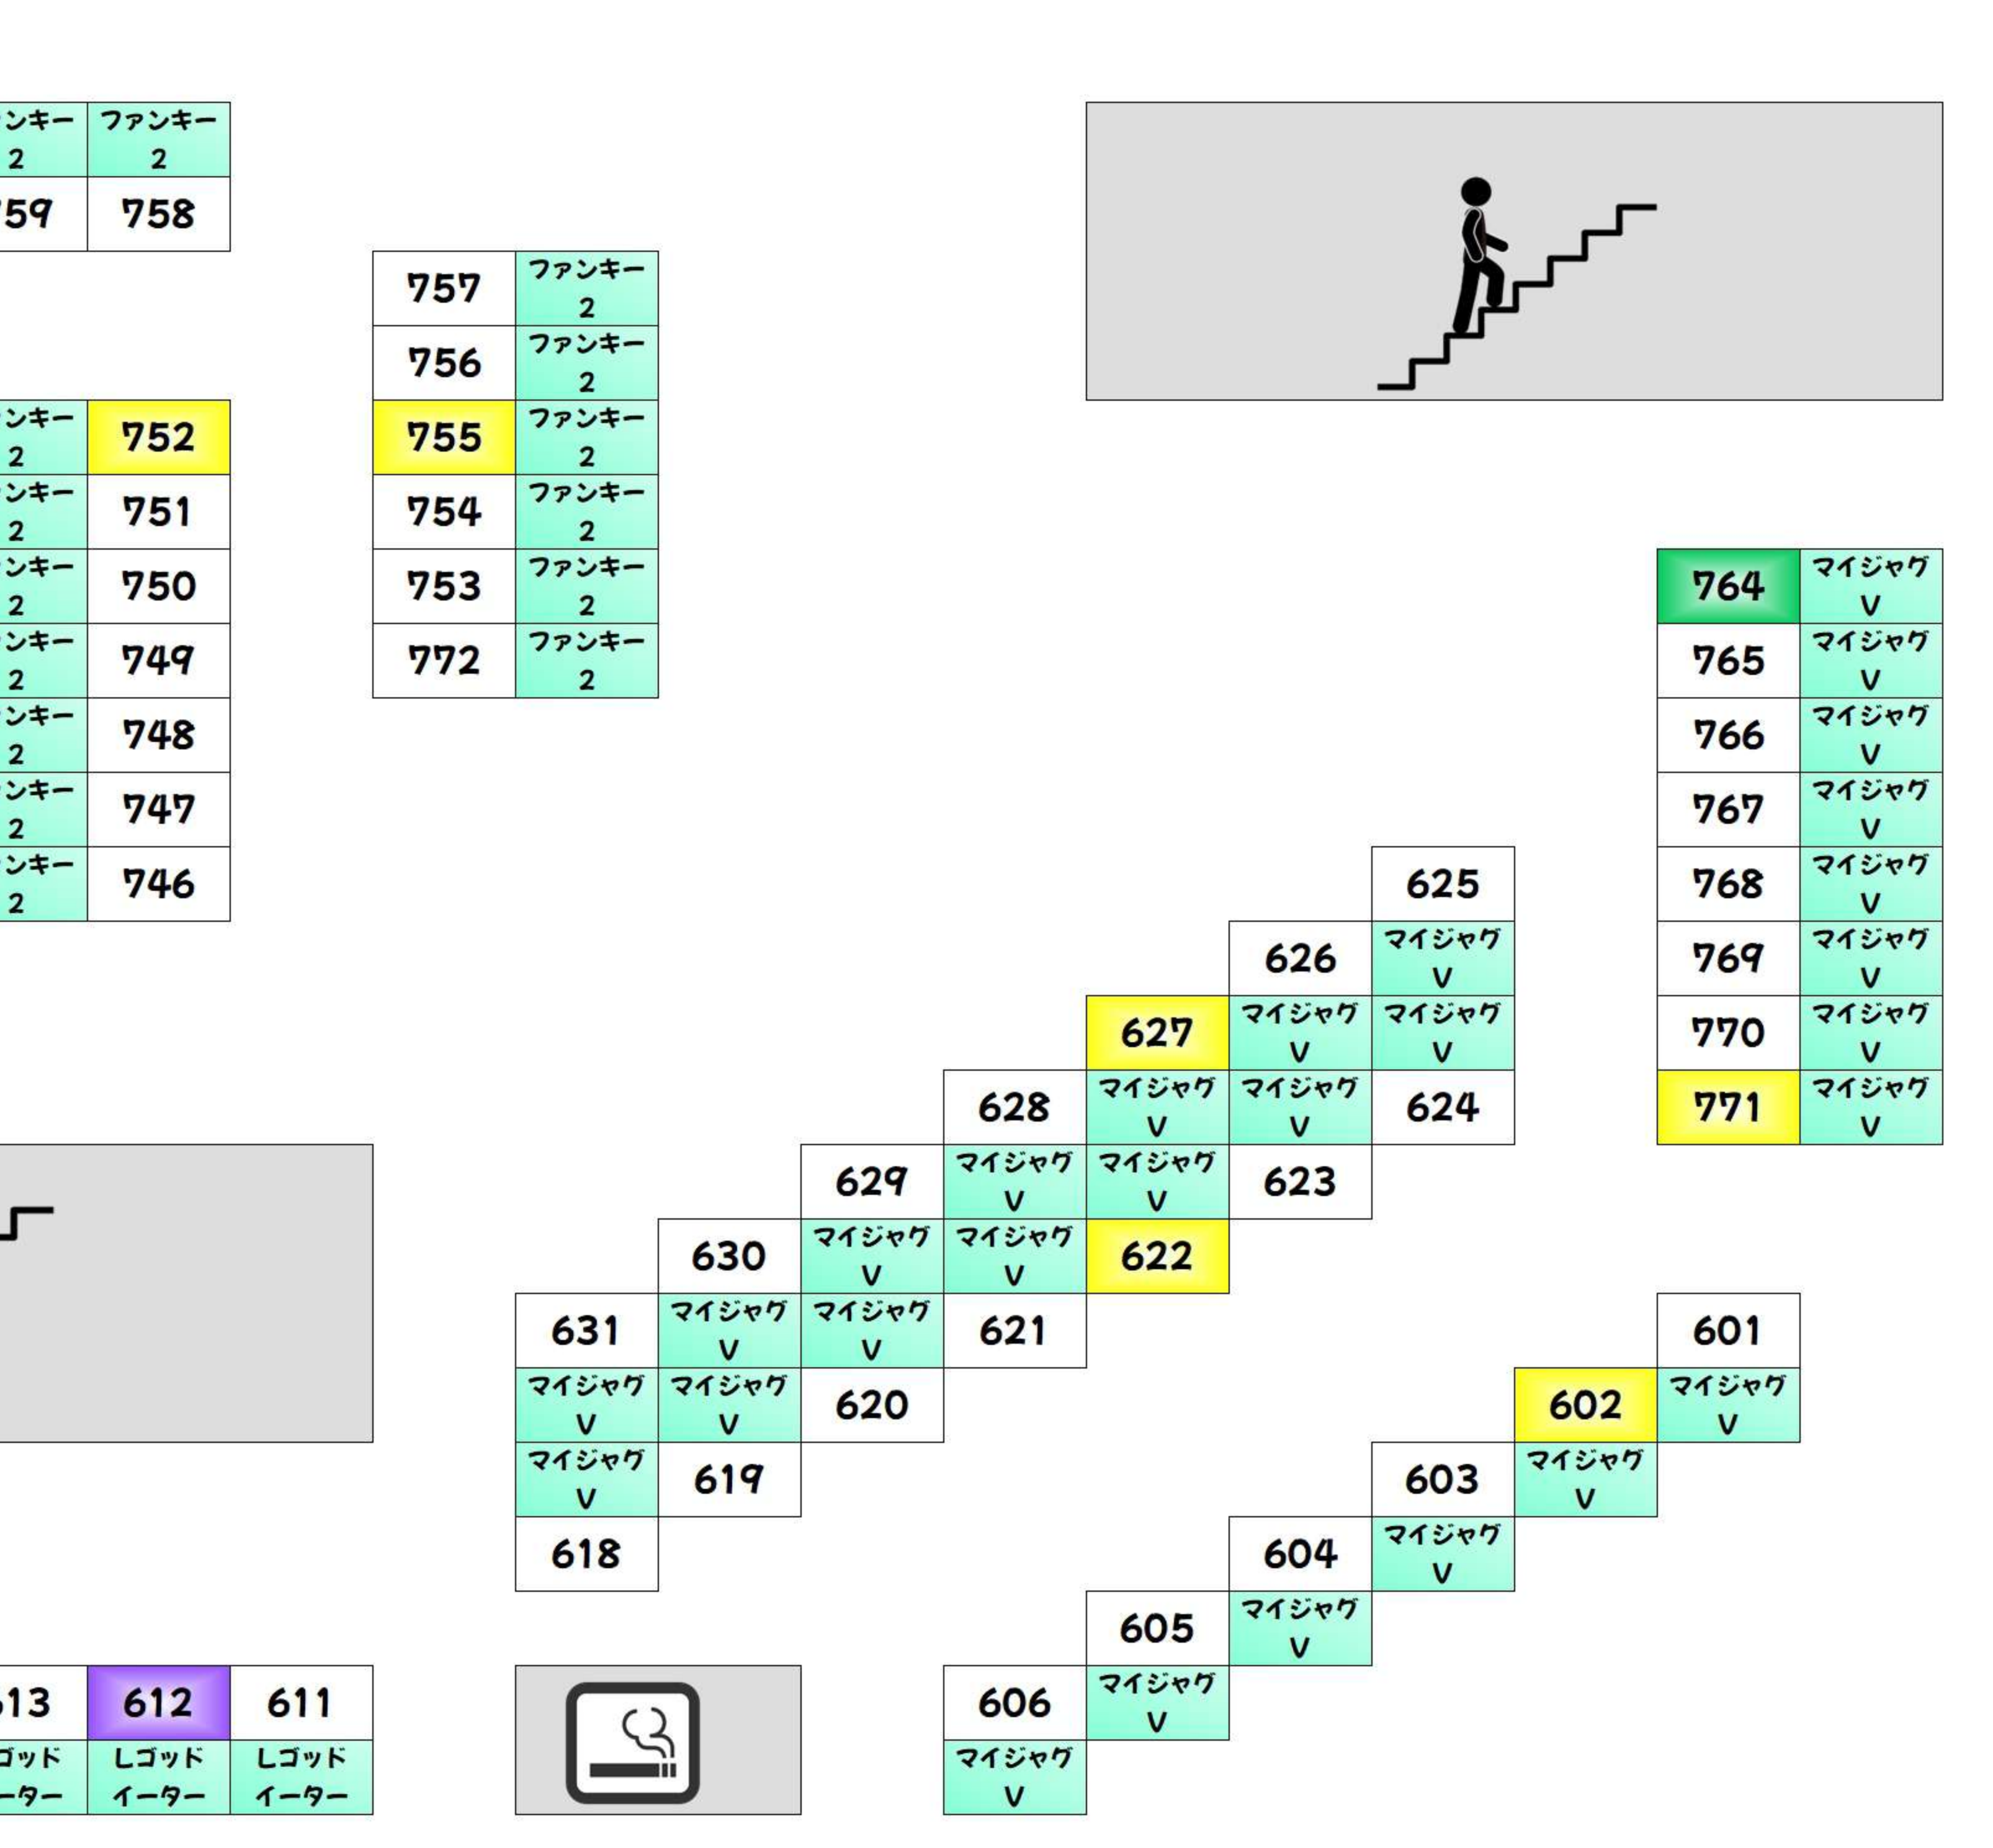

BF +1,000枚以上 +2,000枚以上 +3,000枚以上 +5,000枚以上 +10,000枚以上

Table of room numbers for BF floor, including columns for 'スワスロ北' and 'からくり'.

Table of room numbers for BF floor, including columns for 'からくり' and 'からくり'.

2F +1,000枚以上 +2,000枚以上 +3,000枚以上 +5,000枚以上 +10,000枚以上

Table of room numbers for 2F floor, including columns for 'スワスロ南' and 'ハシ'.

Table of room numbers for 2F floor, including columns for 'マイショウ' and 'マイショウ'.

2F +1,000枚以上 +2,000枚以上 +3,000枚以上 +5,000枚以上 +10,000枚以上

Table of room numbers for 2F floor, including columns for 'Re:ゼロ' and 'Re:ゼロ'.

Table of room numbers for 2F floor, including columns for 'マイショウ' and 'マイショウ'.

3F +1,000枚以上 +2,000枚以上 +3,000枚以上 +5,000枚以上 +10,000枚以上

Table of room numbers for 3F floor, including columns for 'アイム' and 'アイム'.

Table of room numbers for 3F floor, including columns for 'マイショウ' and 'マイショウ'.