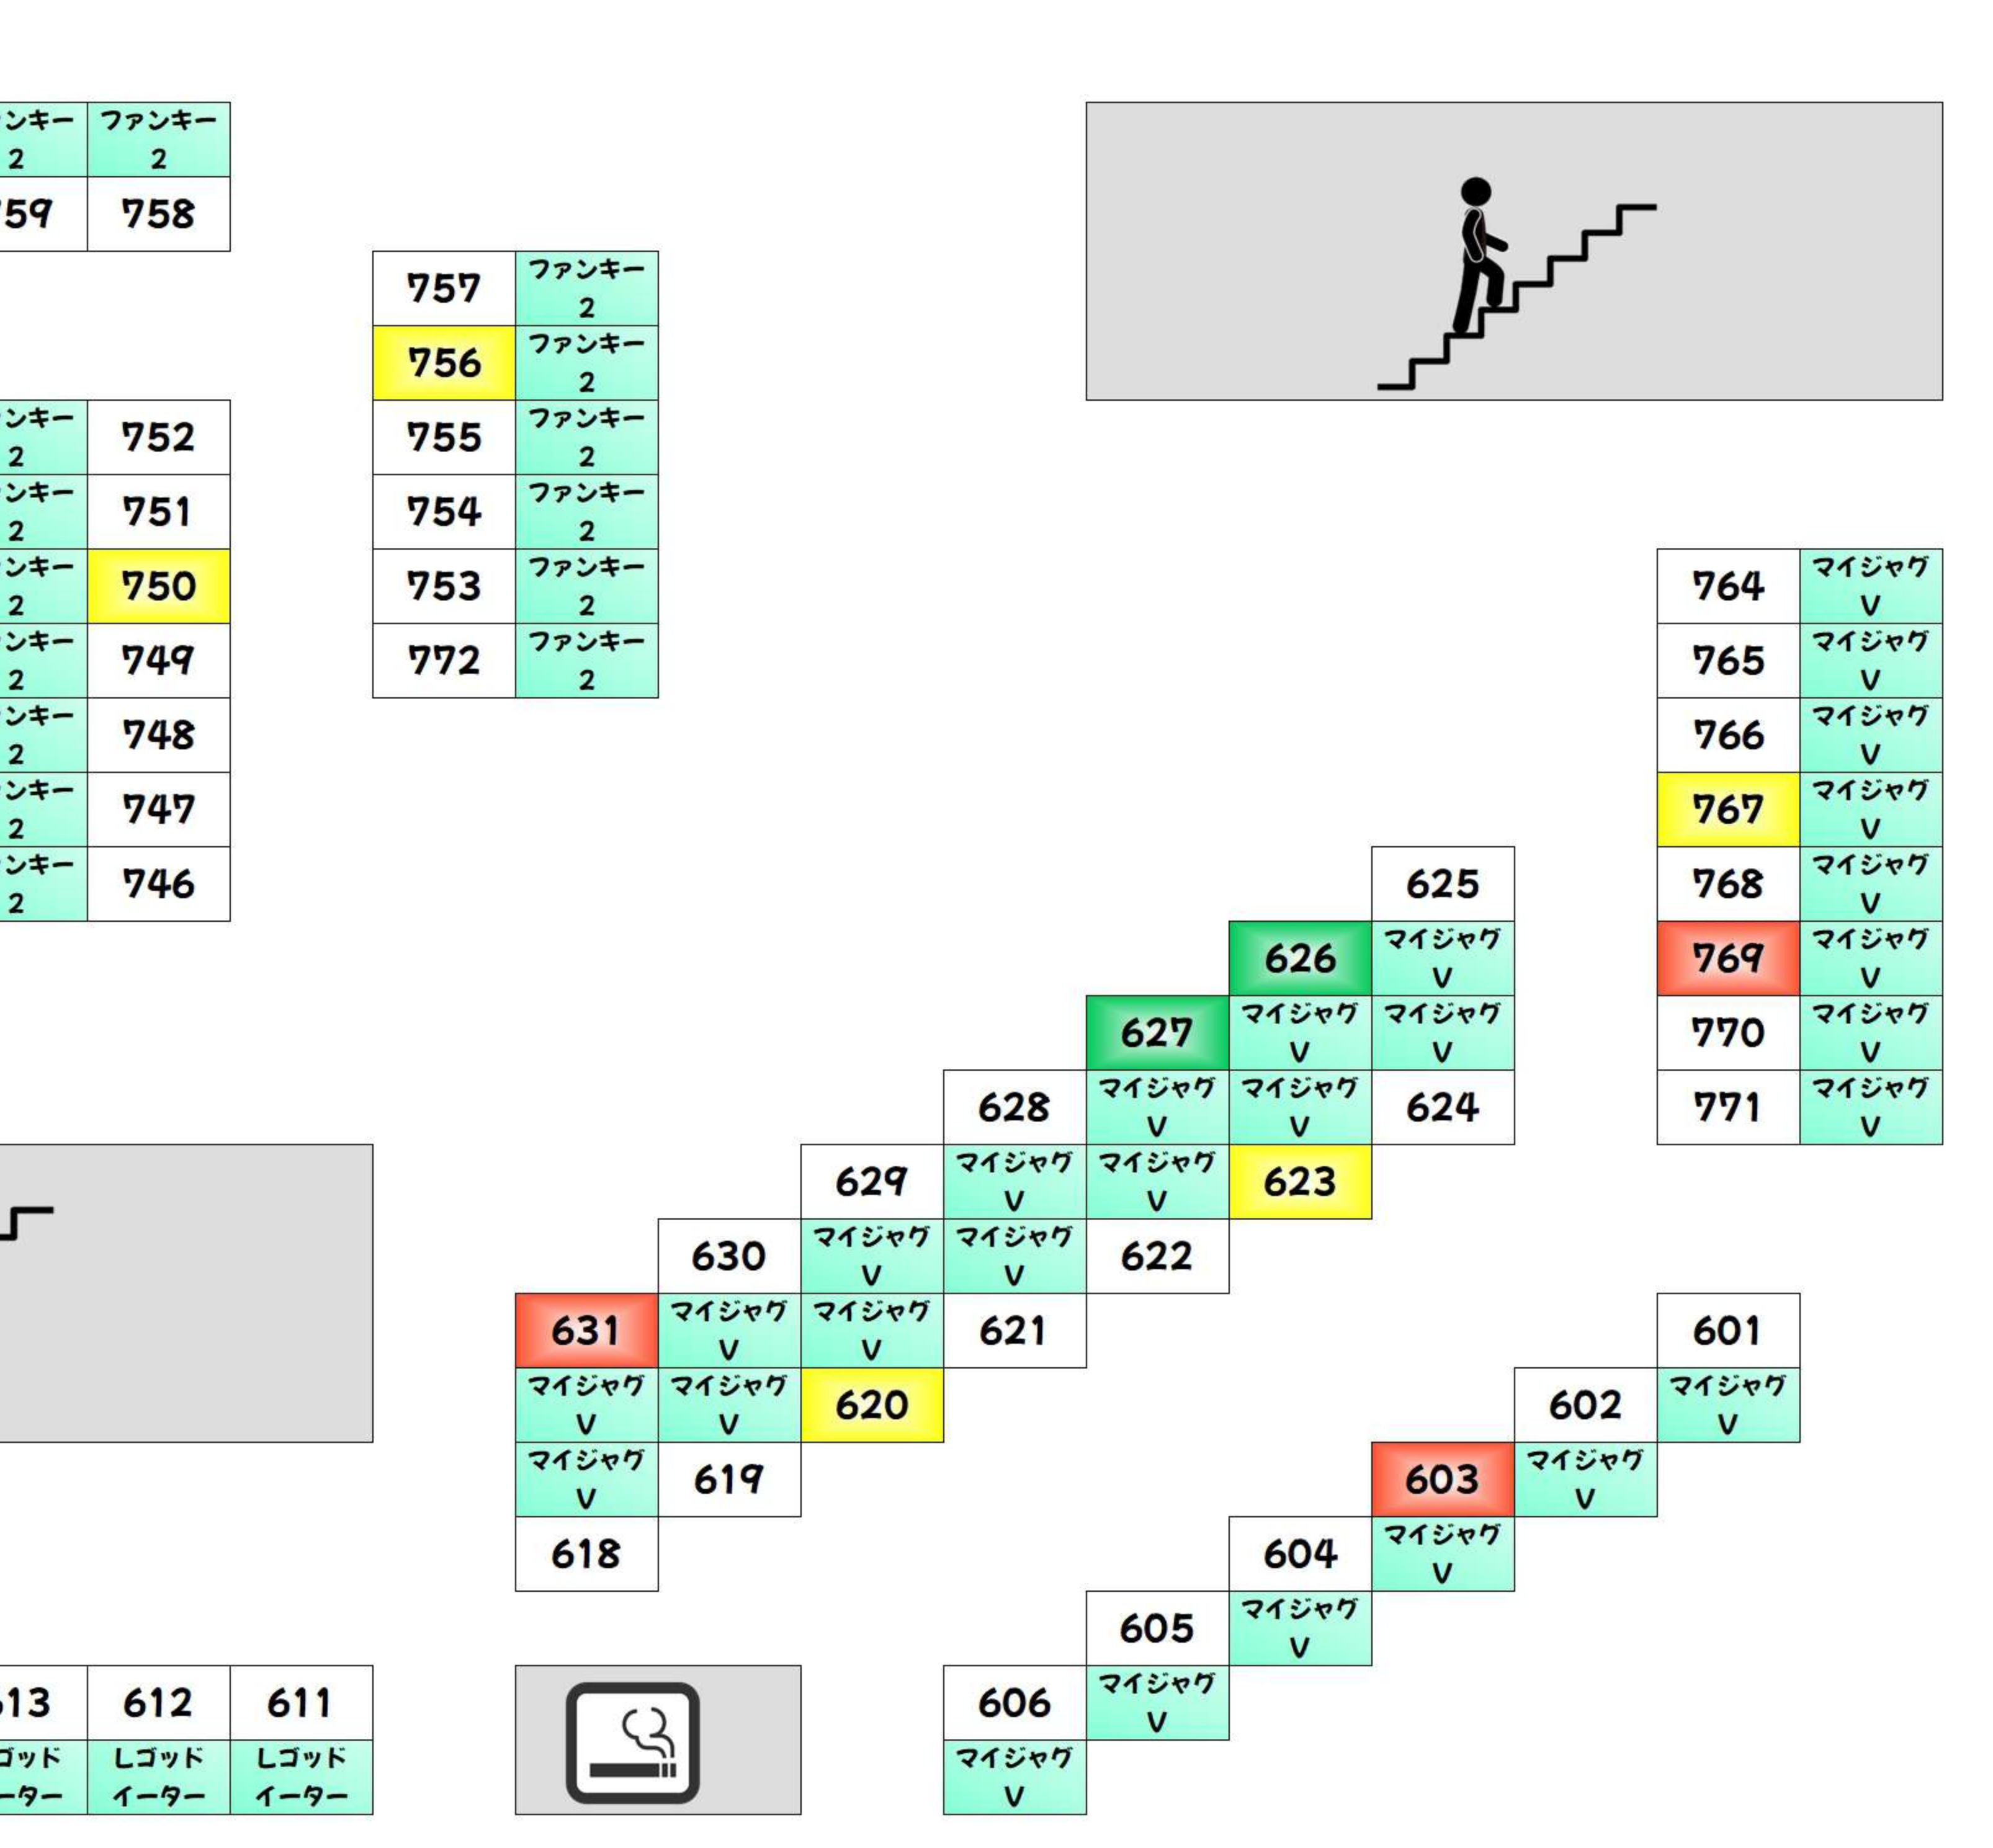

BF +1,000枚以上 +2,000枚以上 +3,000枚以上 +5,000枚以上 +10,000枚以上

Table of room numbers for BF floor, including columns for 'スワスロ北' and 'からくりサーカス'.

Table of room numbers for BF floor, including columns for 'からくりサーカス'.

2F +1,000枚以上 +2,000枚以上 +3,000枚以上 +5,000枚以上 +10,000枚以上

Table of room numbers for 2F floor, including columns for 'ハナタリ', 'モンキーターンV', and 'Lコードイーター'.

Table of room numbers for 2F floor, including columns for 'ファンキー2' and 'マイジャグV'.

2F +1,000枚以上 +2,000枚以上 +3,000枚以上 +5,000枚以上 +10,000枚以上

Table of room numbers for 2F floor, including columns for 'Re:ゼロ' and 'スパイム'.

Table of room numbers for 2F floor, including columns for 'マイジャグV' and 'Lコードイーター'.

4F +1,000枚以上 +2,000枚以上 +3,000枚以上 +5,000枚以上 +10,000枚以上

Table of room numbers for 4F floor, including columns for 'ハナタリ', 'Lコードイーター', and 'シャワー'.

Table of room numbers for 4F floor, including columns for 'シャワー' and 'Lコードイーター'.