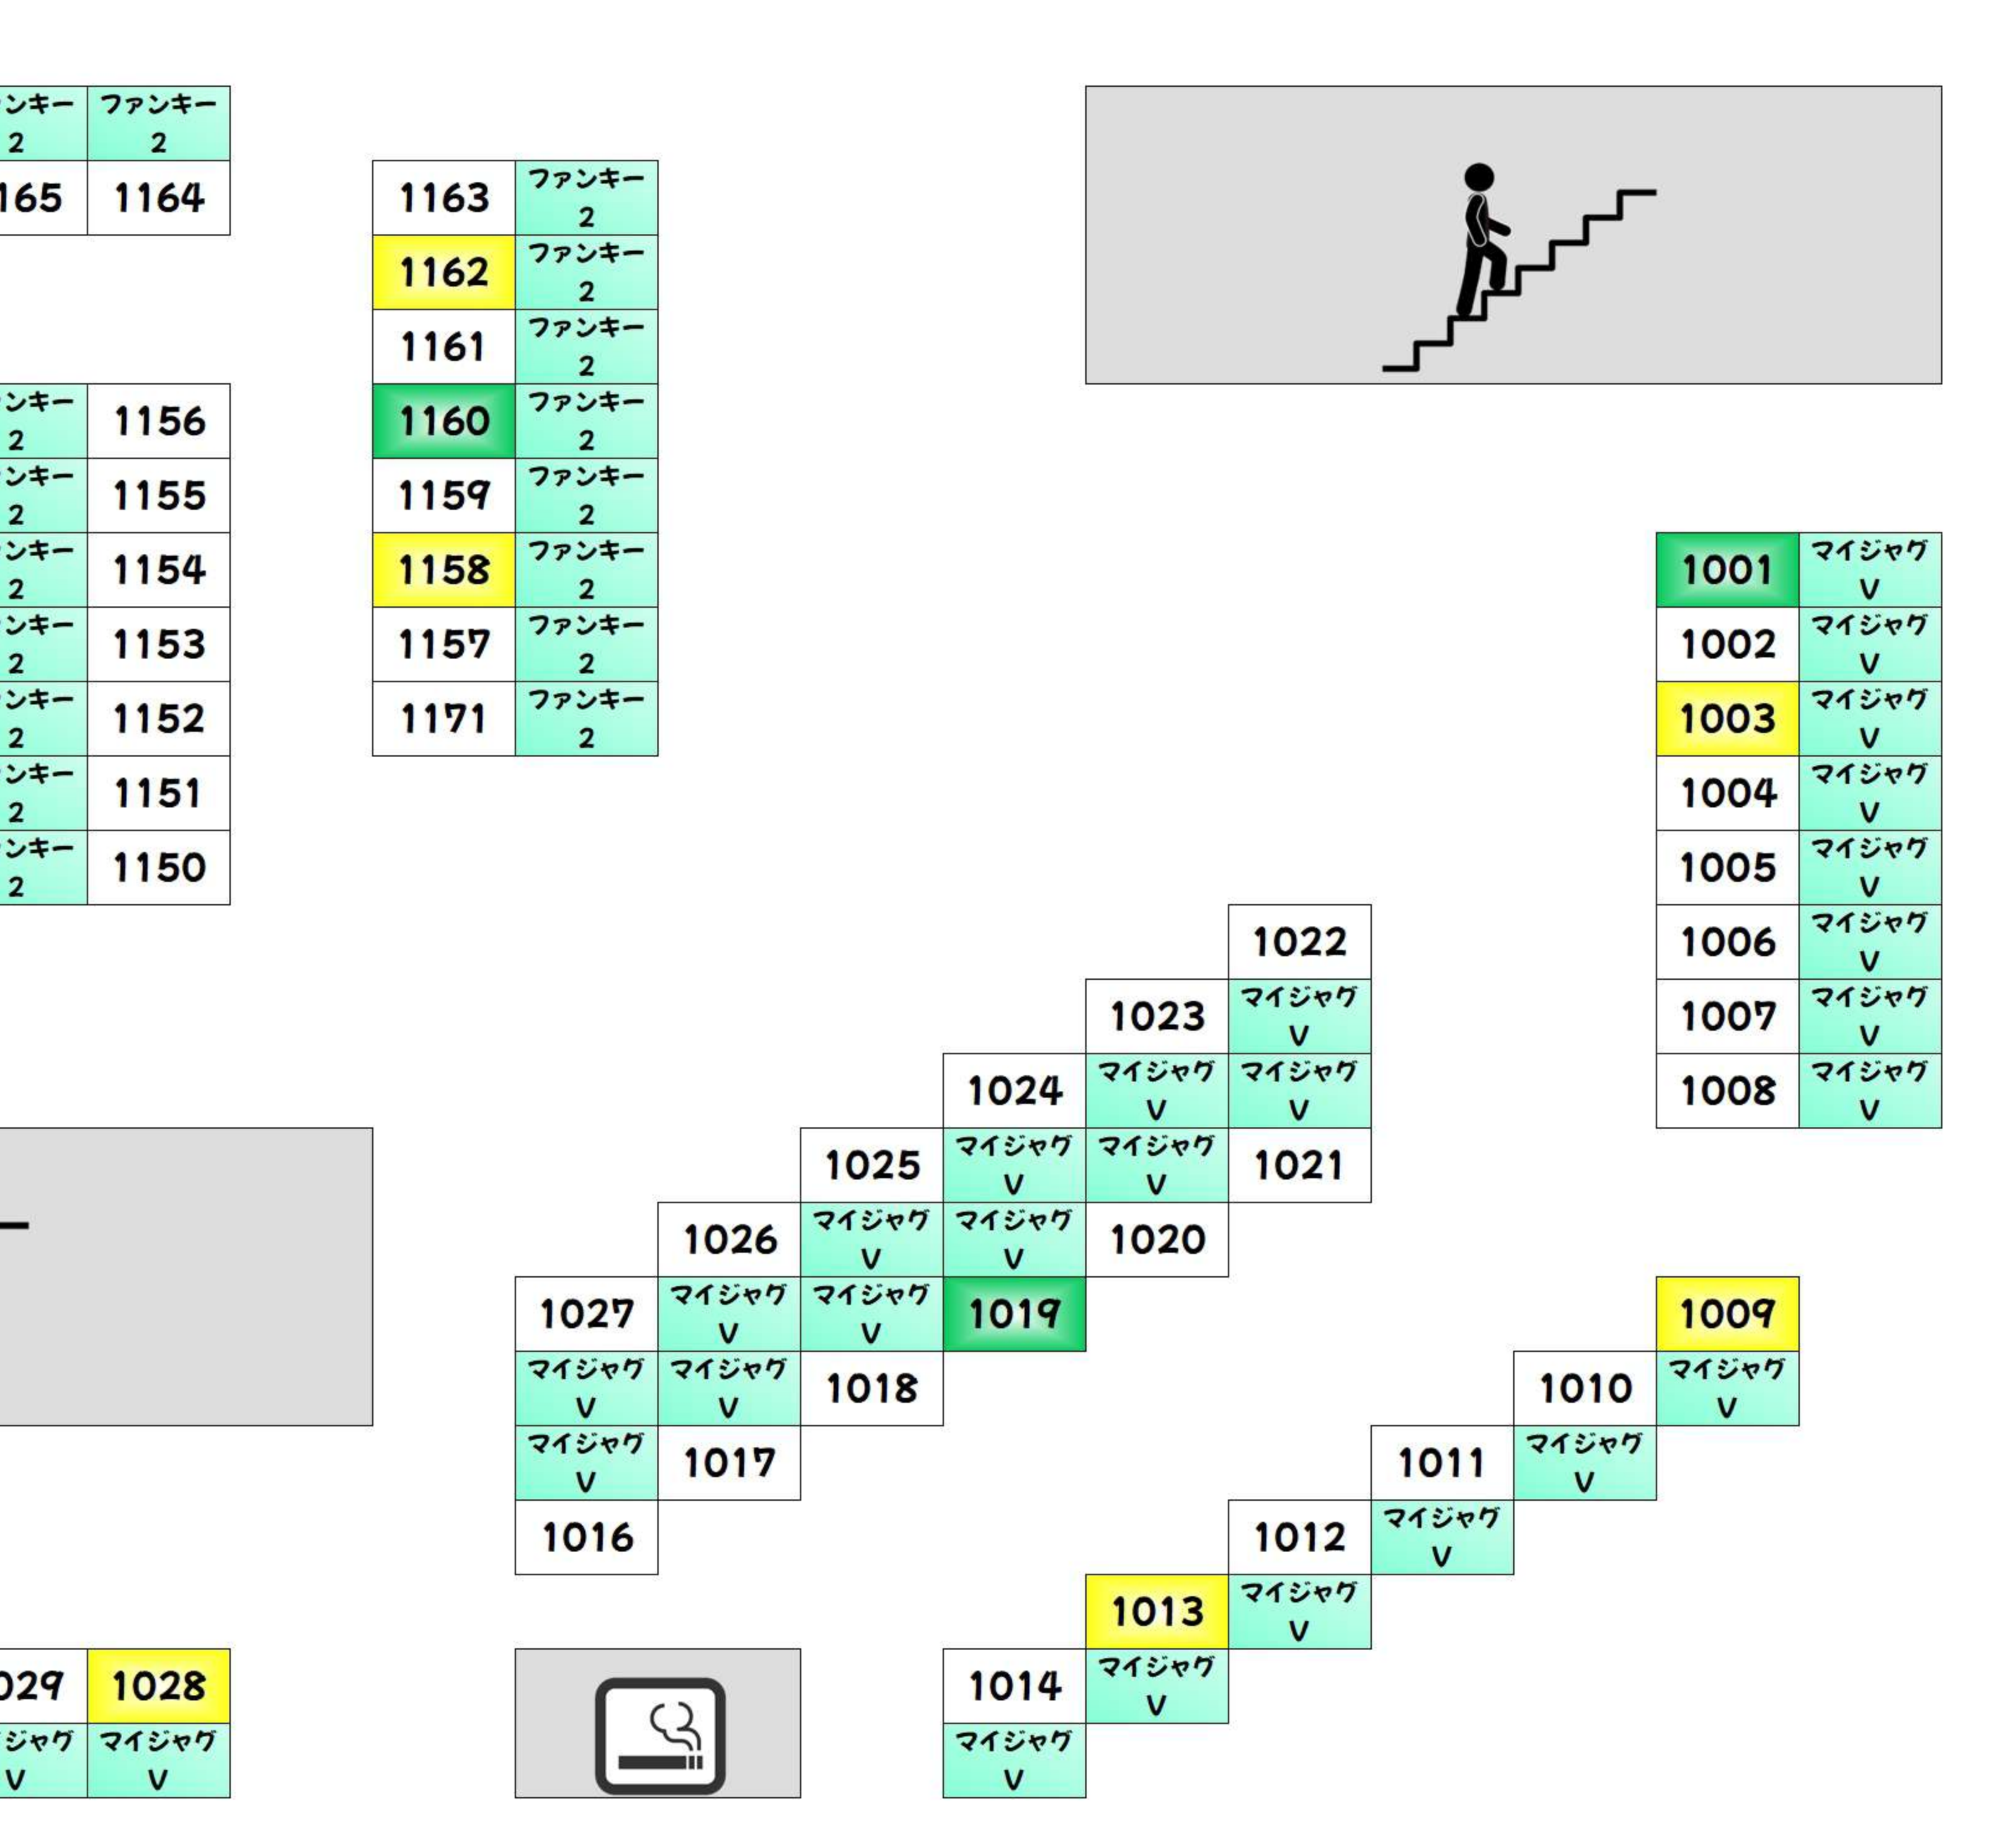

BF +1,000枚以上 +2,000枚以上 +3,000枚以上 +5,000枚以上 +10,000枚以上

Table of room numbers for BF floor, including columns for 'スワスロ北' and 'からくりサーカス'.

Table of room numbers for BF floor, including columns for 'からくりサーカス'.

2F +1,000枚以上 +2,000枚以上 +3,000枚以上 +5,000枚以上 +10,000枚以上

Table of room numbers for 2F floor, including columns for 'ハナタリ', 'モンキーターンV', and 'Lコードイーター'.

Table of room numbers for 2F floor, including columns for 'ファンキー2' and 'マイジャグV'.

2F +1,000枚以上 +2,000枚以上 +3,000枚以上 +5,000枚以上 +10,000枚以上

Table of room numbers for 2F floor, including columns for 'Re:ゼロ' and 'スパイム'.

Table of room numbers for 2F floor, including columns for 'マイジャグV' and 'Lコードイーター'.

4F +1,000枚以上 +2,000枚以上 +3,000枚以上 +5,000枚以上 +10,000枚以上

Table of room numbers for 4F floor, including columns for 'ハナタリ', 'Lコードイーター', and 'シャワー'.

Table of room numbers for 4F floor, including columns for 'シャワー' and 'Lコードイーター'.