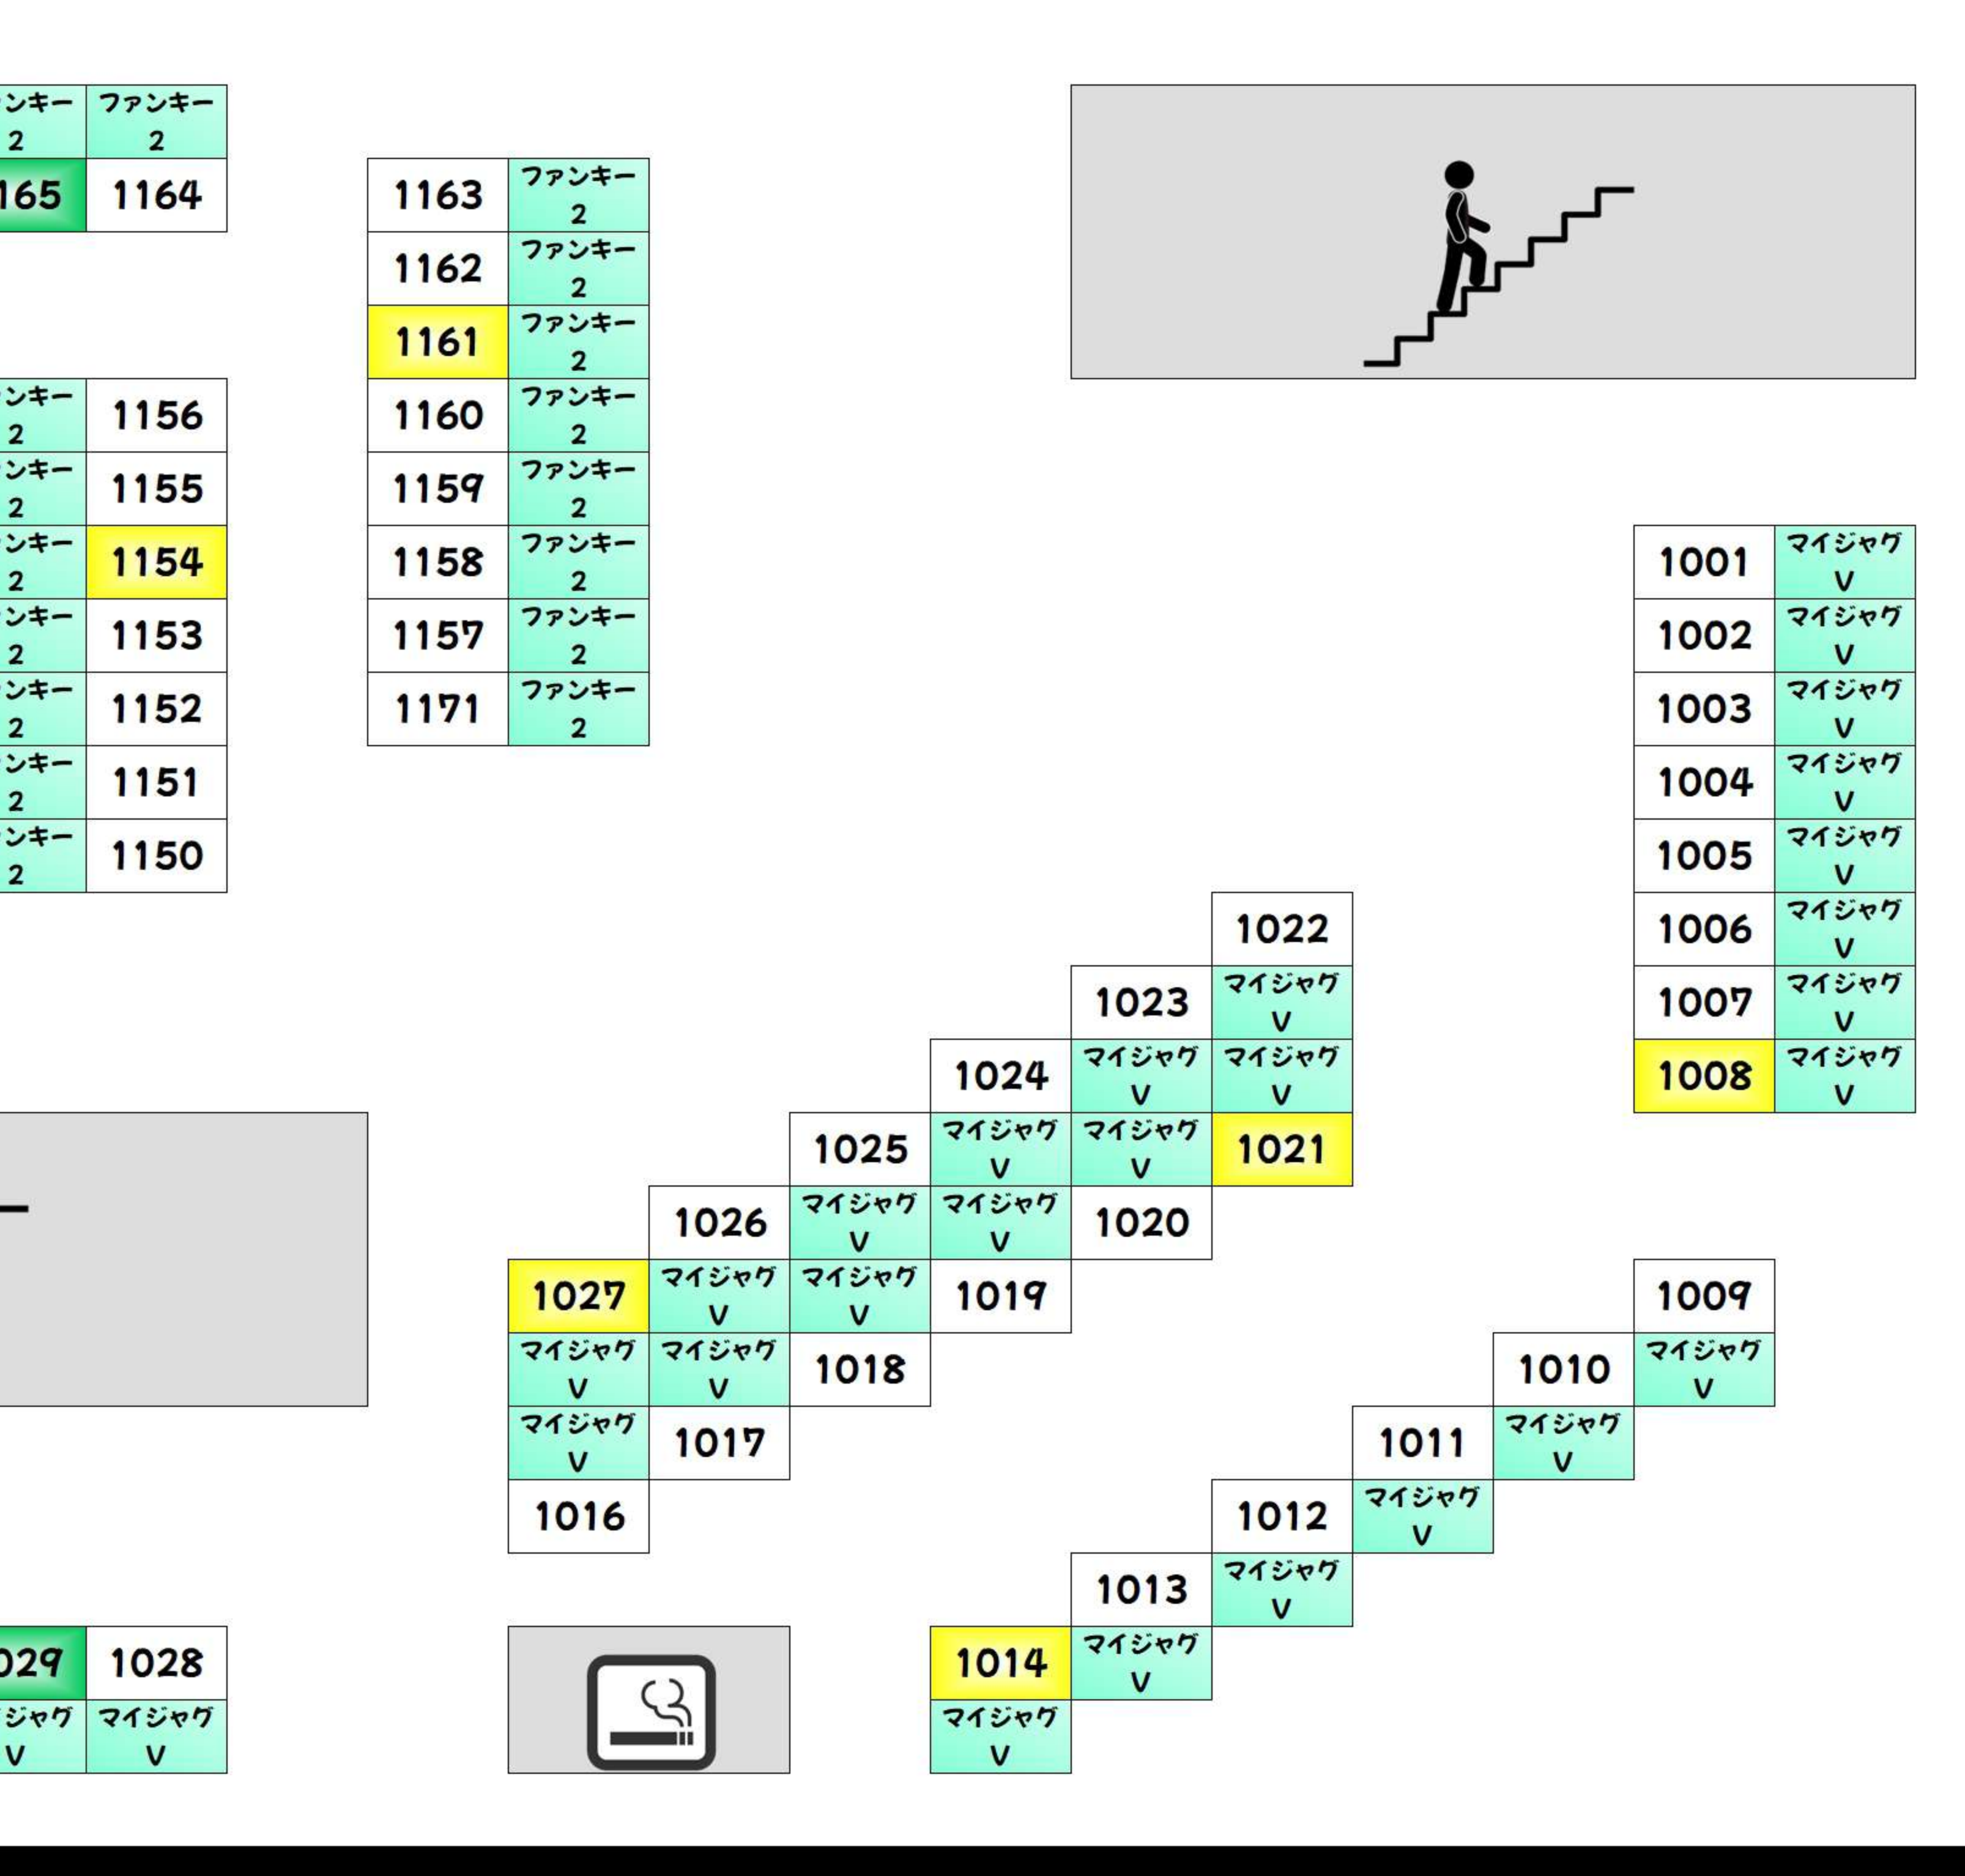

BF +1,000枚以上 +2,000枚以上 +3,000枚以上 +5,000枚以上 +10,000枚以上

Table of room numbers and counts for BF floor, including columns for 'からくりサーカス' and 'スマスロ北'.

Table of room numbers and counts for BF floor, including columns for 'からくりサーカス' and 'スマスロ北'.

2F +1,000枚以上 +2,000枚以上 +3,000枚以上 +5,000枚以上 +10,000枚以上

Table of room numbers and counts for 2F floor, including columns for 'からくりサーカス', 'スマスロ北', and 'スマスロ南'.

Table of room numbers and counts for 2F floor, including columns for 'からくりサーカス', 'スマスロ北', and 'スマスロ南'.

3F +1,000枚以上 +2,000枚以上 +3,000枚以上 +5,000枚以上 +10,000枚以上

Table of room numbers and counts for 3F floor, including columns for 'からくりサーカス', 'スマスロ北', and 'スマスロ南'.

Table of room numbers and counts for 3F floor, including columns for 'からくりサーカス', 'スマスロ北', and 'スマスロ南'.