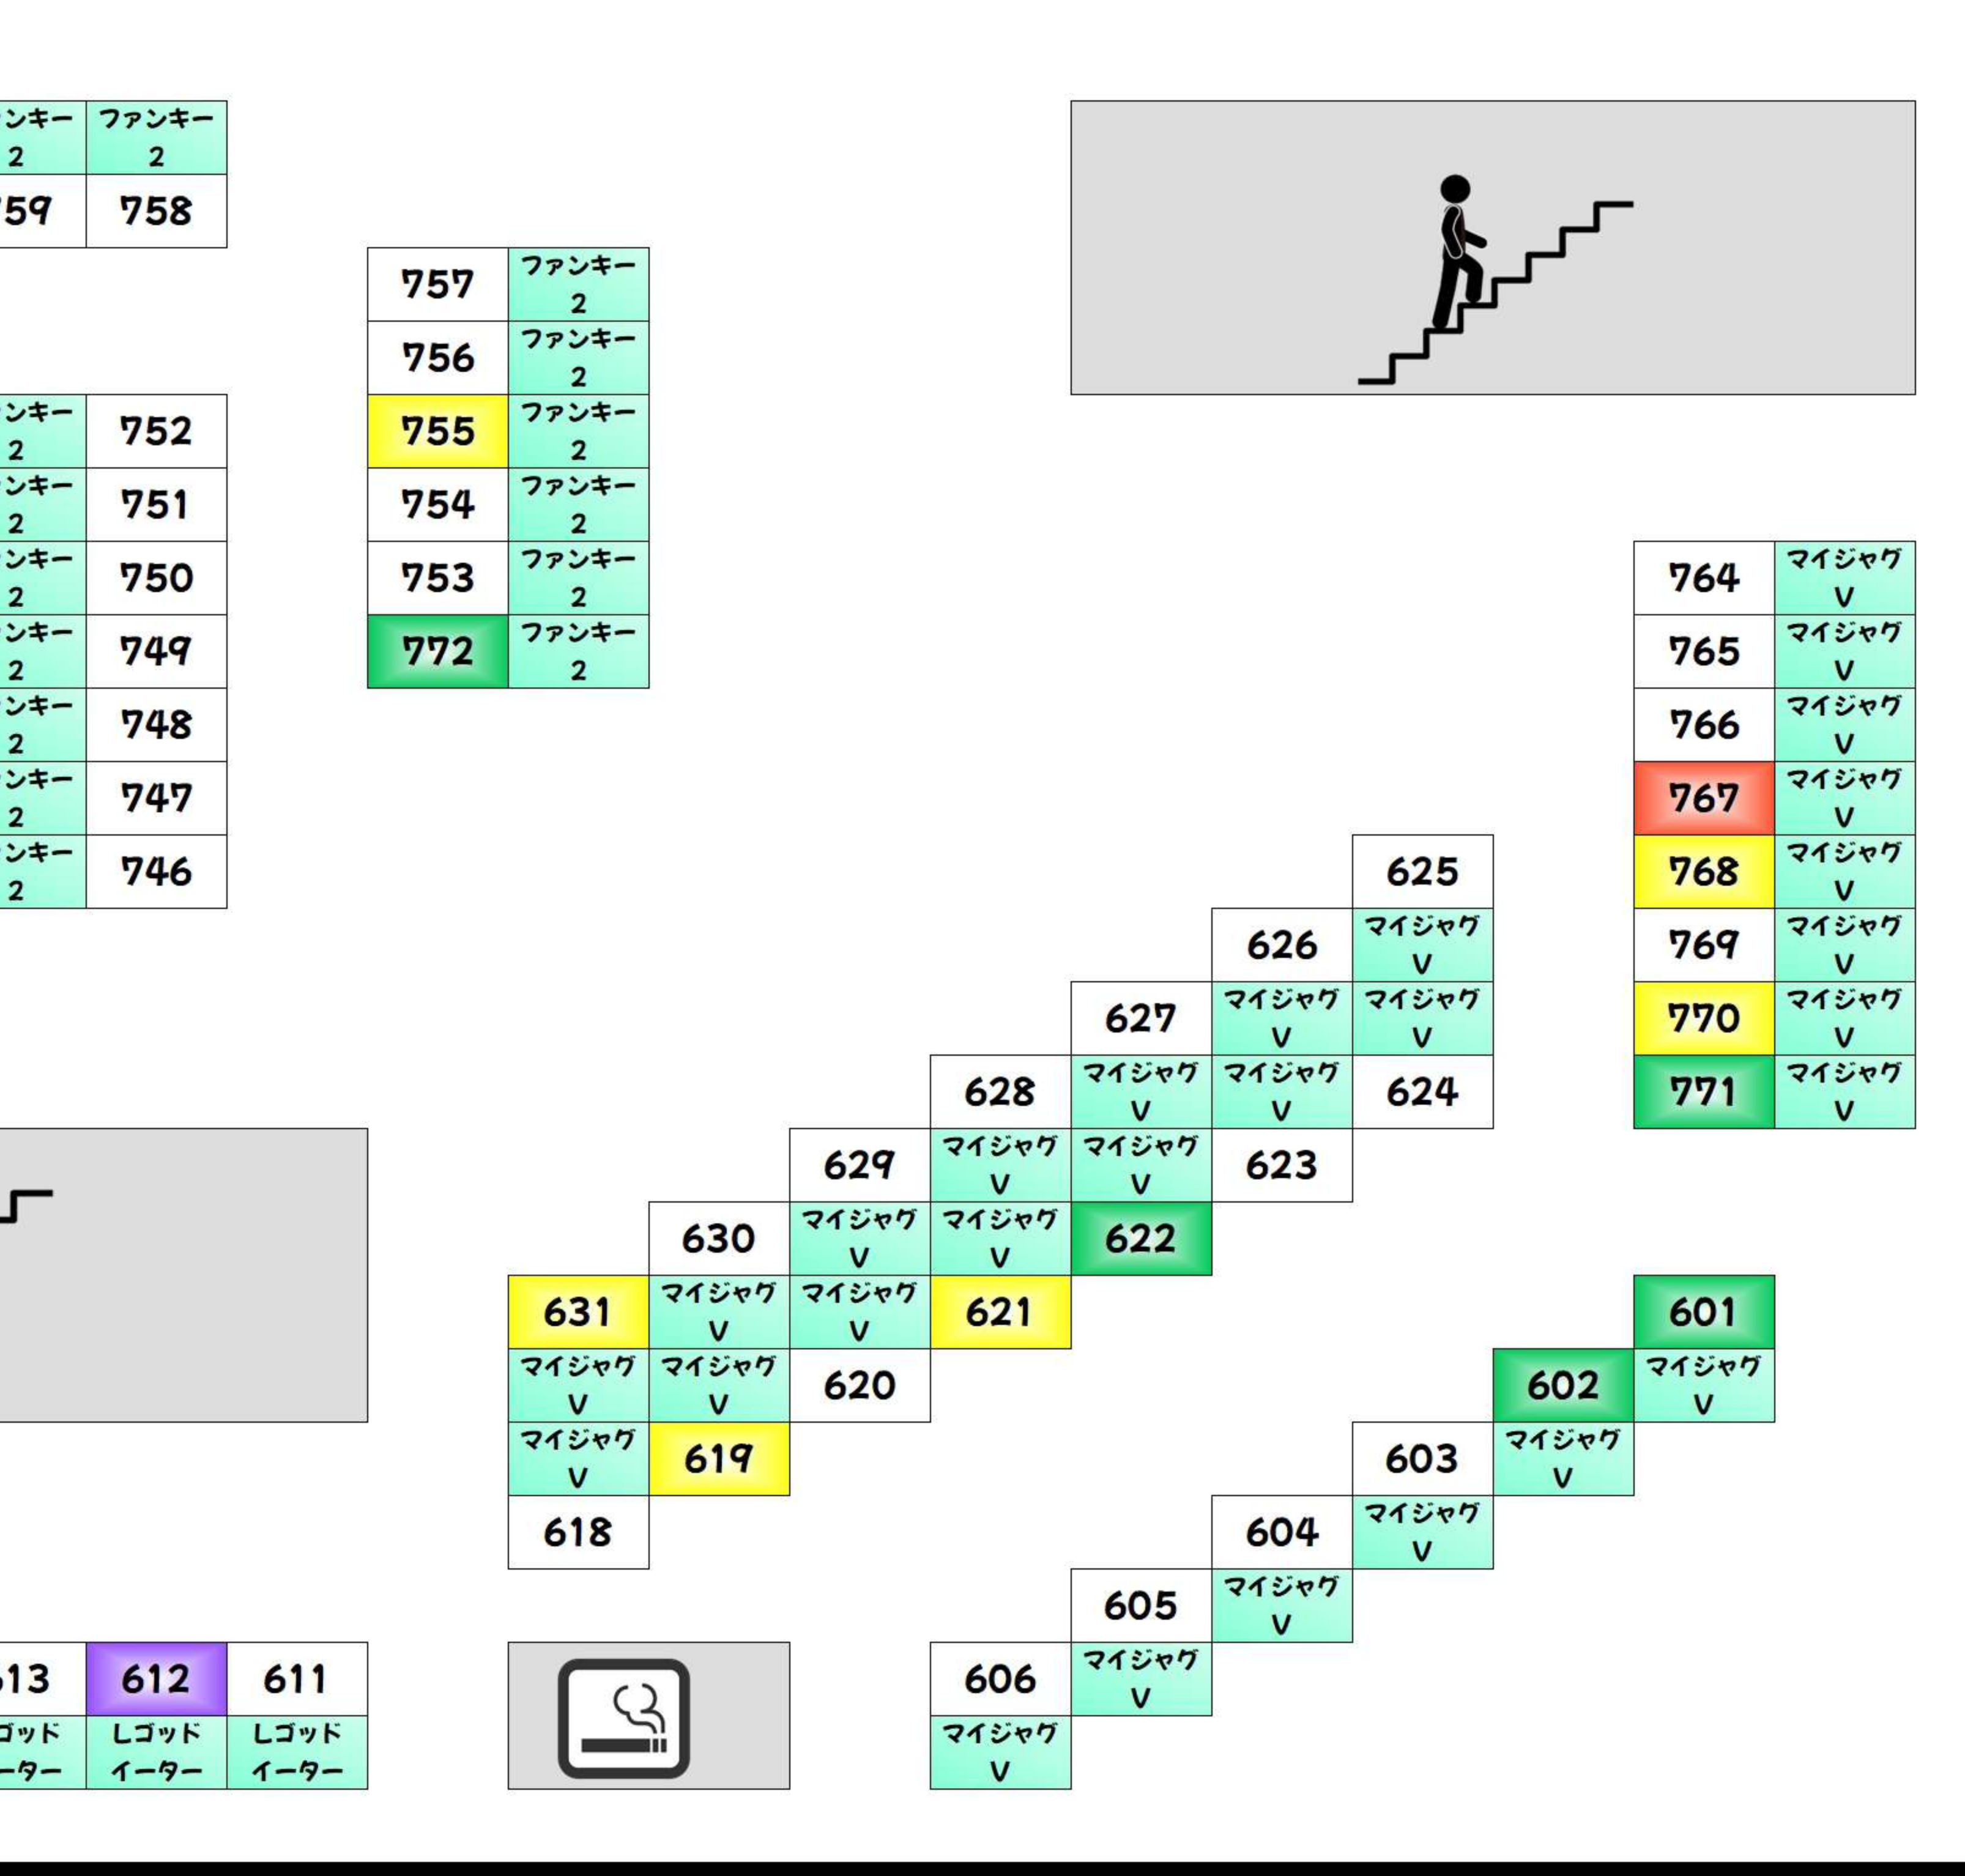

BF +1,000枚以上 +2,000枚以上 +3,000枚以上 +5,000枚以上 +10,000枚以上

Table of room numbers and counts for BF floor, including columns for 'からくりサーカス' and 'スマスロ北'.

Table of room numbers and counts for BF floor, including columns for 'からくりサーカス' and 'スマスロ北'.

2F +1,000枚以上 +2,000枚以上 +3,000枚以上 +5,000枚以上 +10,000枚以上

Table of room numbers and counts for 2F floor, including columns for 'からくりサーカス', 'スマスロ北', and 'スマスロ南'.

Table of room numbers and counts for 2F floor, including columns for 'からくりサーカス', 'スマスロ北', and 'スマスロ南'.

4F +1,000枚以上 +2,000枚以上 +3,000枚以上 +5,000枚以上 +10,000枚以上

Table of room numbers and counts for 4F floor, including columns for 'からくりサーカス', 'スマスロ北', and 'スマスロ南'.

Table of room numbers and counts for 4F floor, including columns for 'からくりサーカス', 'スマスロ北', and 'スマスロ南'.