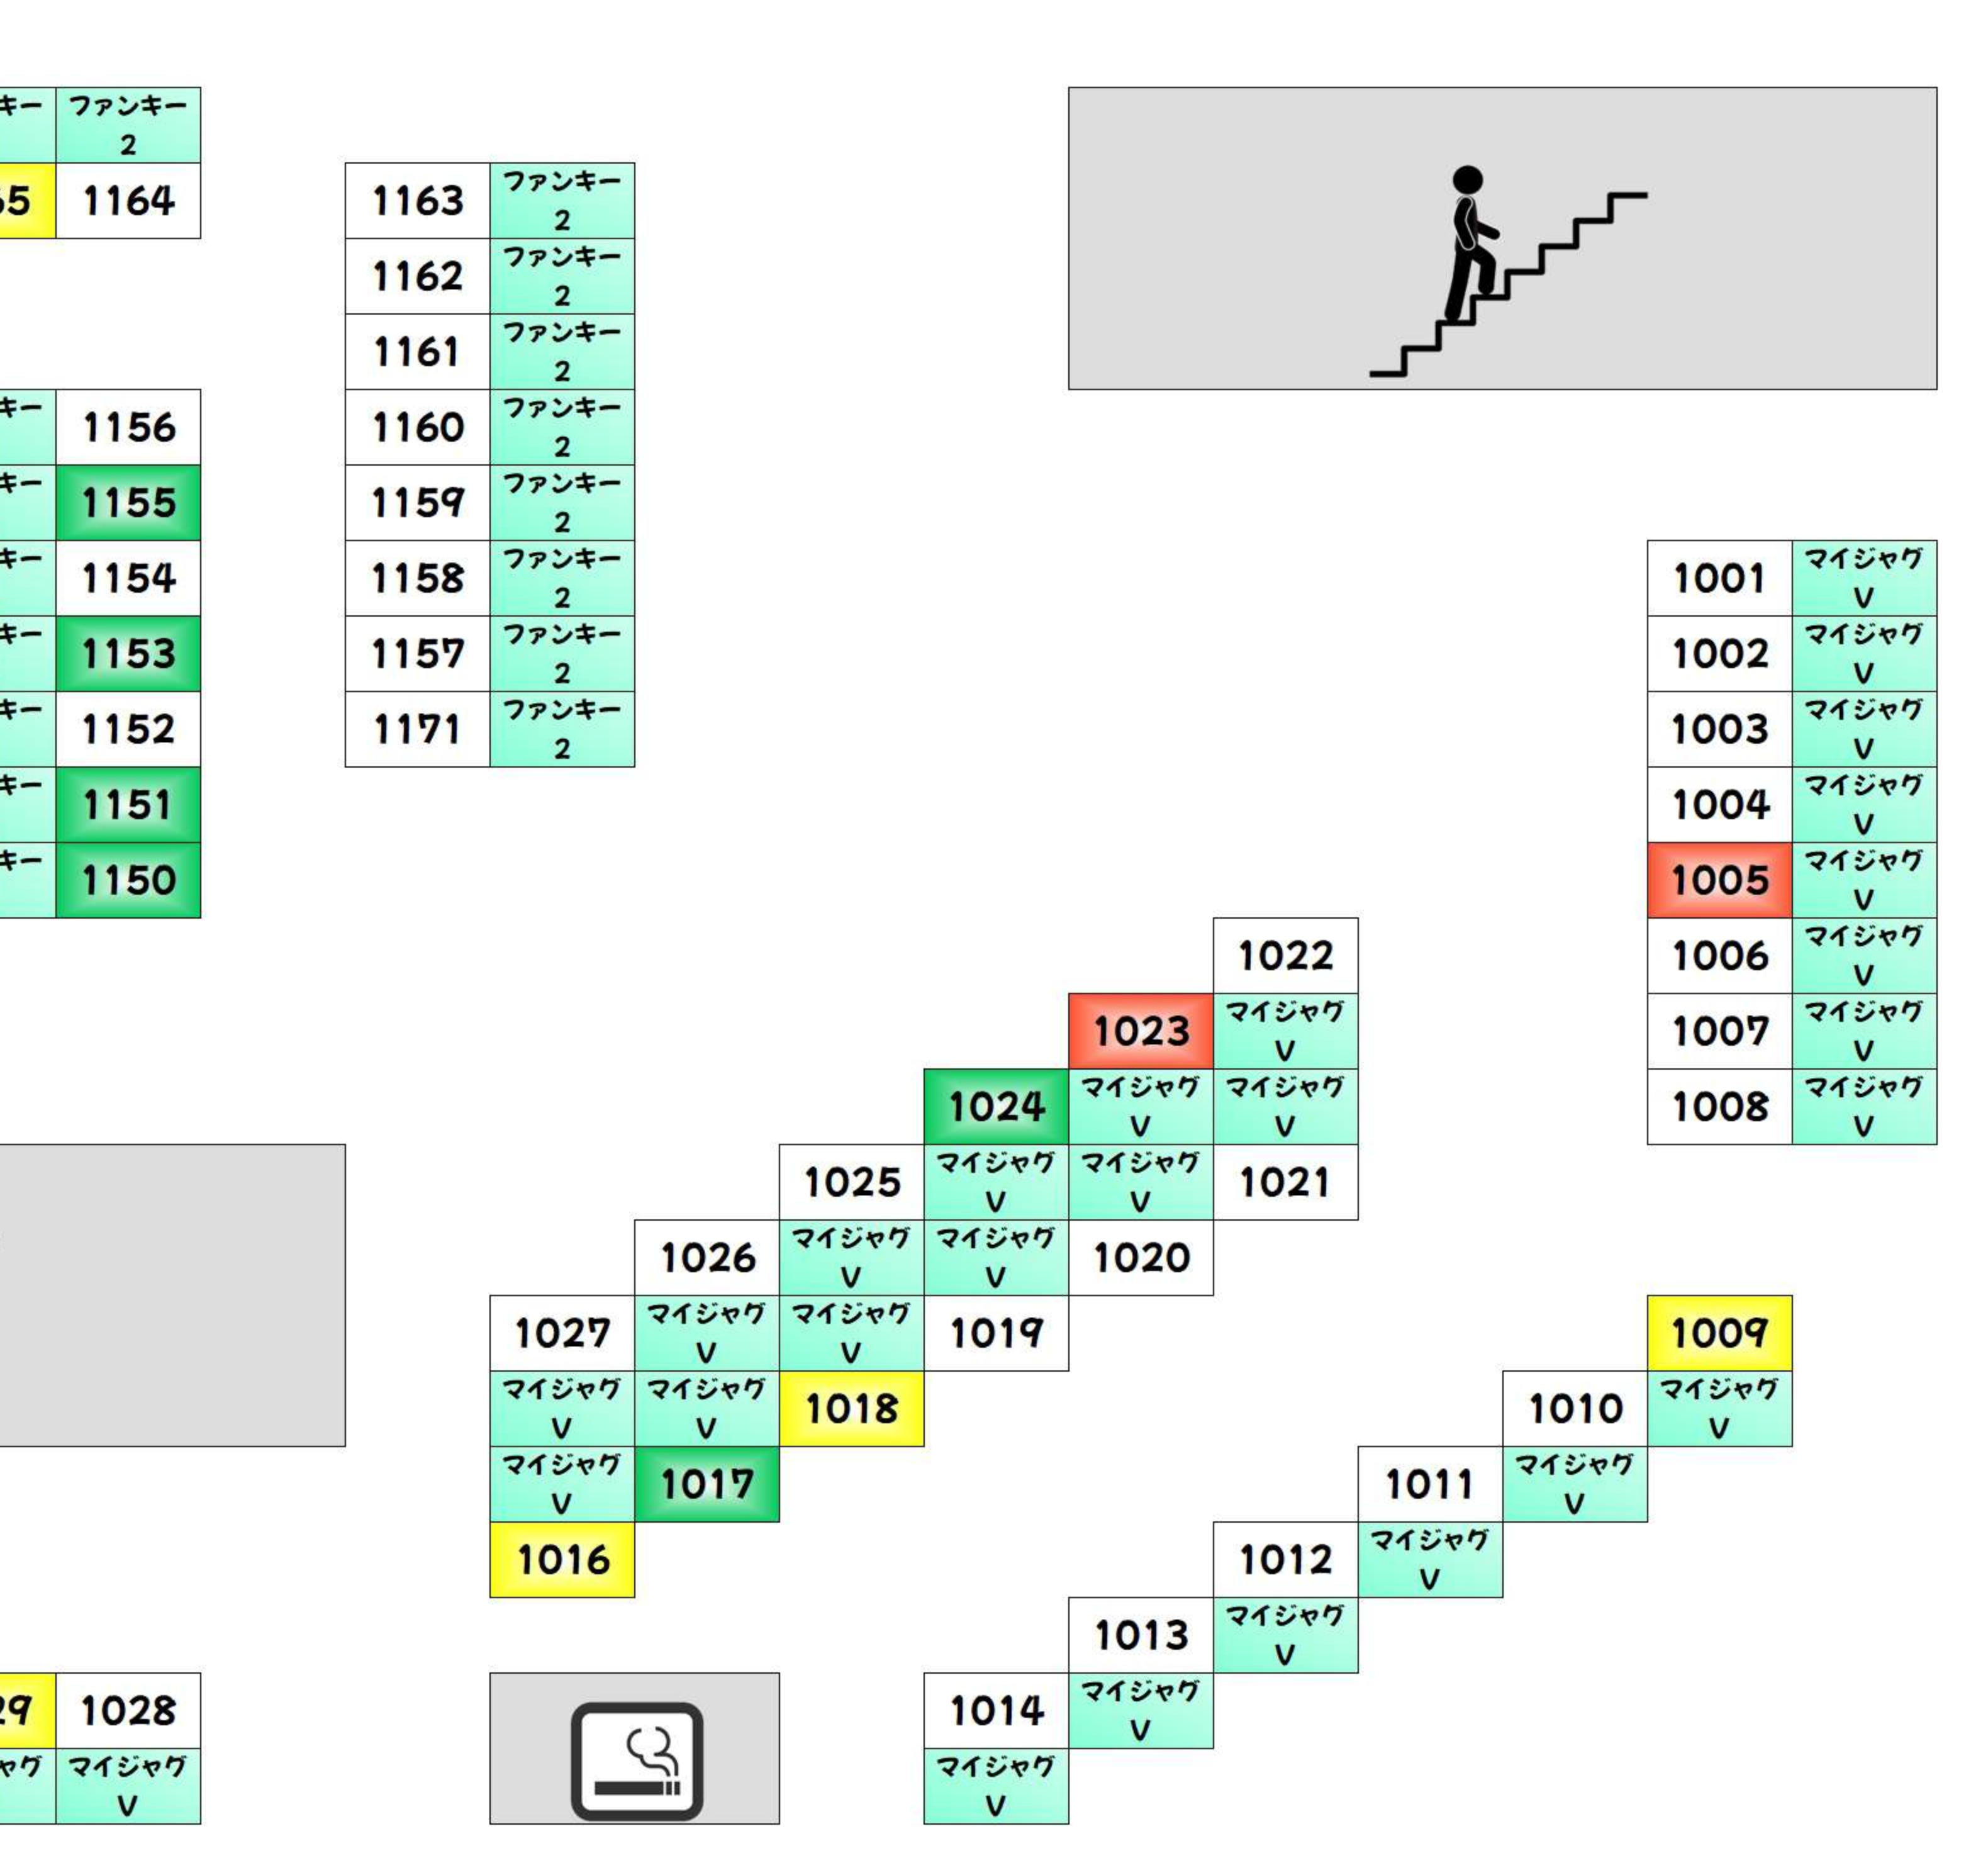

BF +1,000枚以上 +2,000枚以上 +3,000枚以上 +5,000枚以上 +10,000枚以上

BF floor data table with columns for 'からくりサーカス' and 'ワタルグレイ'.

BF floor data table with columns for 'からくりサーカス'.

2F +1,000枚以上 +2,000枚以上 +3,000枚以上 +5,000枚以上 +10,000枚以上

2F floor data table with columns for 'からくりサーカス', 'ワタルグレイ', 'ハナタリ', and 'レモンハイス'.

2F floor data table with columns for 'ファンキー', 'マイジャグ', and 'ロッソ'.

2F +1,000枚以上 +2,000枚以上 +3,000枚以上 +5,000枚以上 +10,000枚以上

2F floor data table with columns for 'Re:ゼロ', 'L-方通行', and 'Lタン'.

2F floor data table with columns for 'ロッソ' and 'イーダー'.

3F +1,000枚以上 +2,000枚以上 +3,000枚以上 +5,000枚以上 +10,000枚以上

3F floor data table with columns for 'Re:ゼロ', 'スパイム', 'ゴージャック', and 'ミスシャク'.

3F floor data table with columns for 'マイジャグ', 'ハッピー', and 'ロッソ'.

4F +1,000枚以上 +2,000枚以上 +3,000枚以上 +5,000枚以上 +10,000枚以上

4F floor data table with columns for 'キハバシ', 'クラムヘルム', 'SAO', 'L-方通行', and 'キハバシ'.

4F floor data table with columns for 'キハバシ', 'ドナハク', 'キハバシ', and 'キハバシ'.