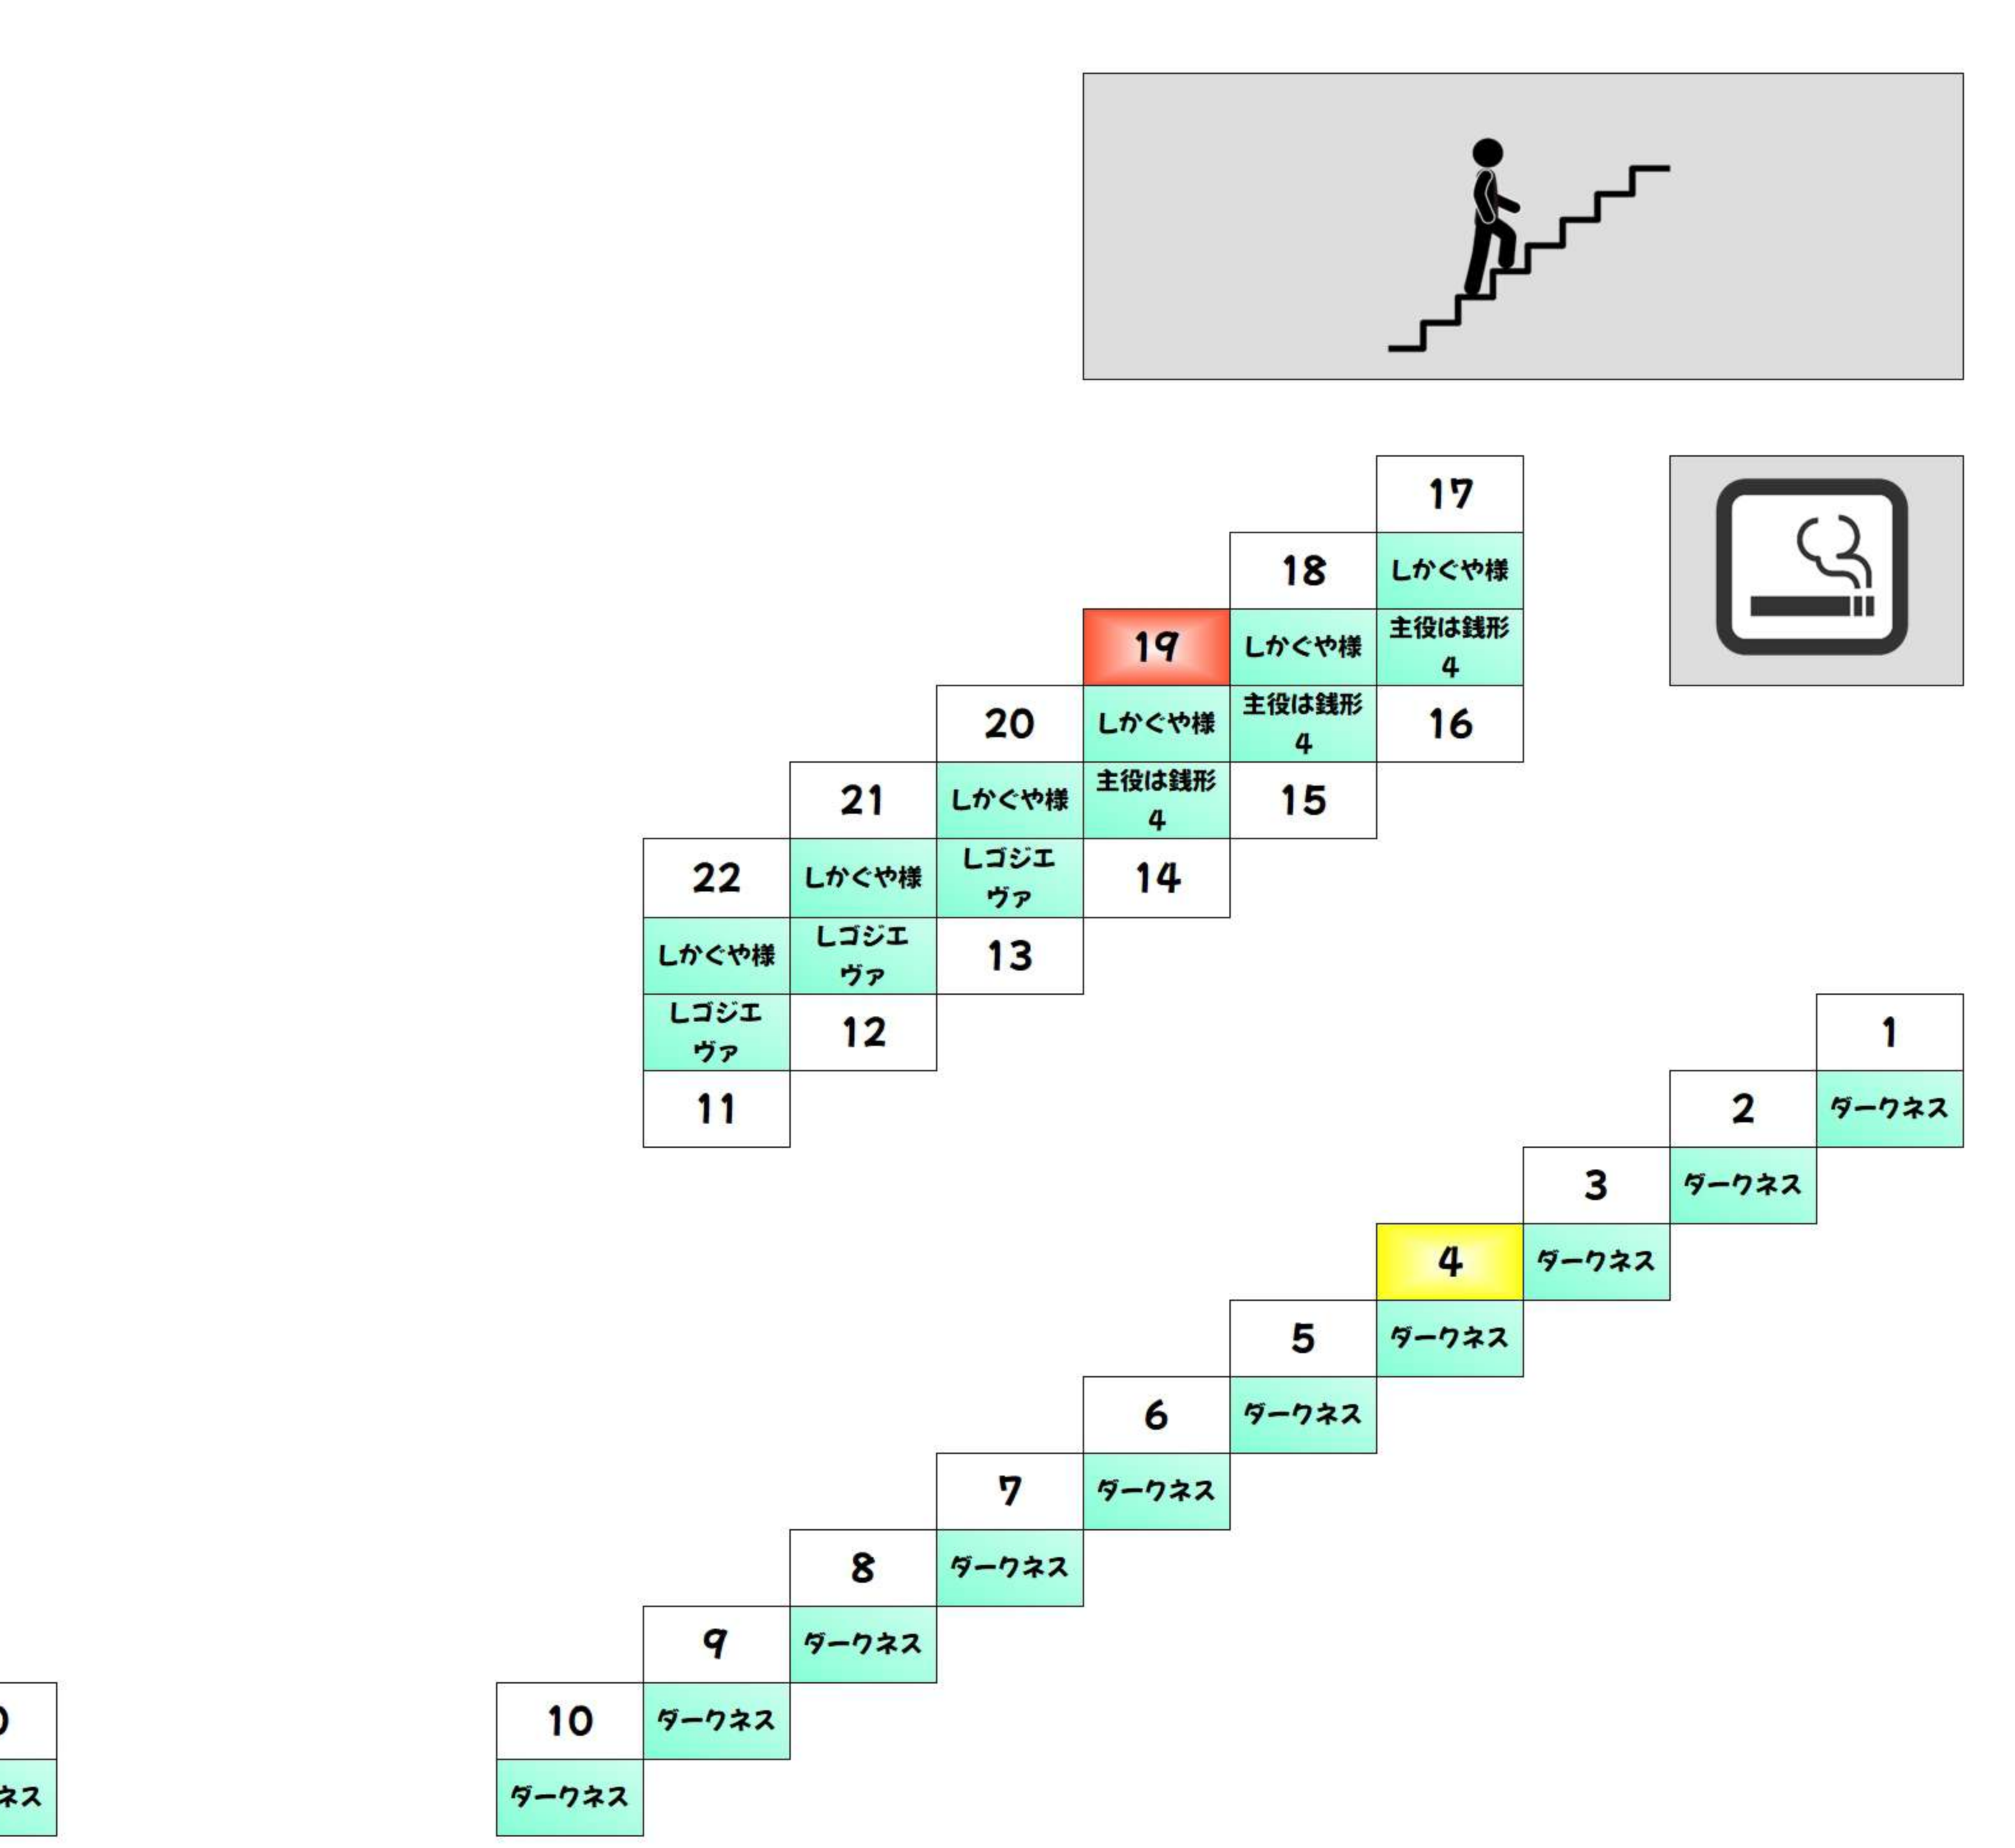

BF +1,000枚以上 +2,000枚以上 +3,000枚以上 +5,000枚以上 +10,000枚以上

BF floor data table with columns for 'からくりサーカス' and 'ワタルグレイ'.

BF floor data table with columns for 'からくりサーカス'.

2F +1,000枚以上 +2,000枚以上 +3,000枚以上 +5,000枚以上 +10,000枚以上

2F floor data table with columns for 'からくりサーカス', 'ワタルグレイ', 'ハナタリ', and 'レモンハイス'.

2F floor data table with columns for 'ファンキー', 'マイジャグ', and 'ロッソ'.

2F +1,000枚以上 +2,000枚以上 +3,000枚以上 +5,000枚以上 +10,000枚以上

2F floor data table with columns for 'Re:ゼロ', 'L-方通行', and 'Lタン'.

2F floor data table with columns for 'ロッソ' and 'イーダー'.

3F +1,000枚以上 +2,000枚以上 +3,000枚以上 +5,000枚以上 +10,000枚以上

3F floor data table with columns for 'Re:ゼロ', 'スパイム', 'ゴージャック', and 'ミスシャク'.

3F floor data table with columns for 'マイジャグ', 'ハッピー', and 'ロッソ'.

4F +1,000枚以上 +2,000枚以上 +3,000枚以上 +5,000枚以上 +10,000枚以上

4F floor data table with columns for 'キハバシ', 'クラムヘルム', 'SAO', 'L-方通行', and 'キハバシ'.

4F floor data table with columns for 'キハバシ', 'ドナハク', 'キハバシ', and 'キハバシ'.