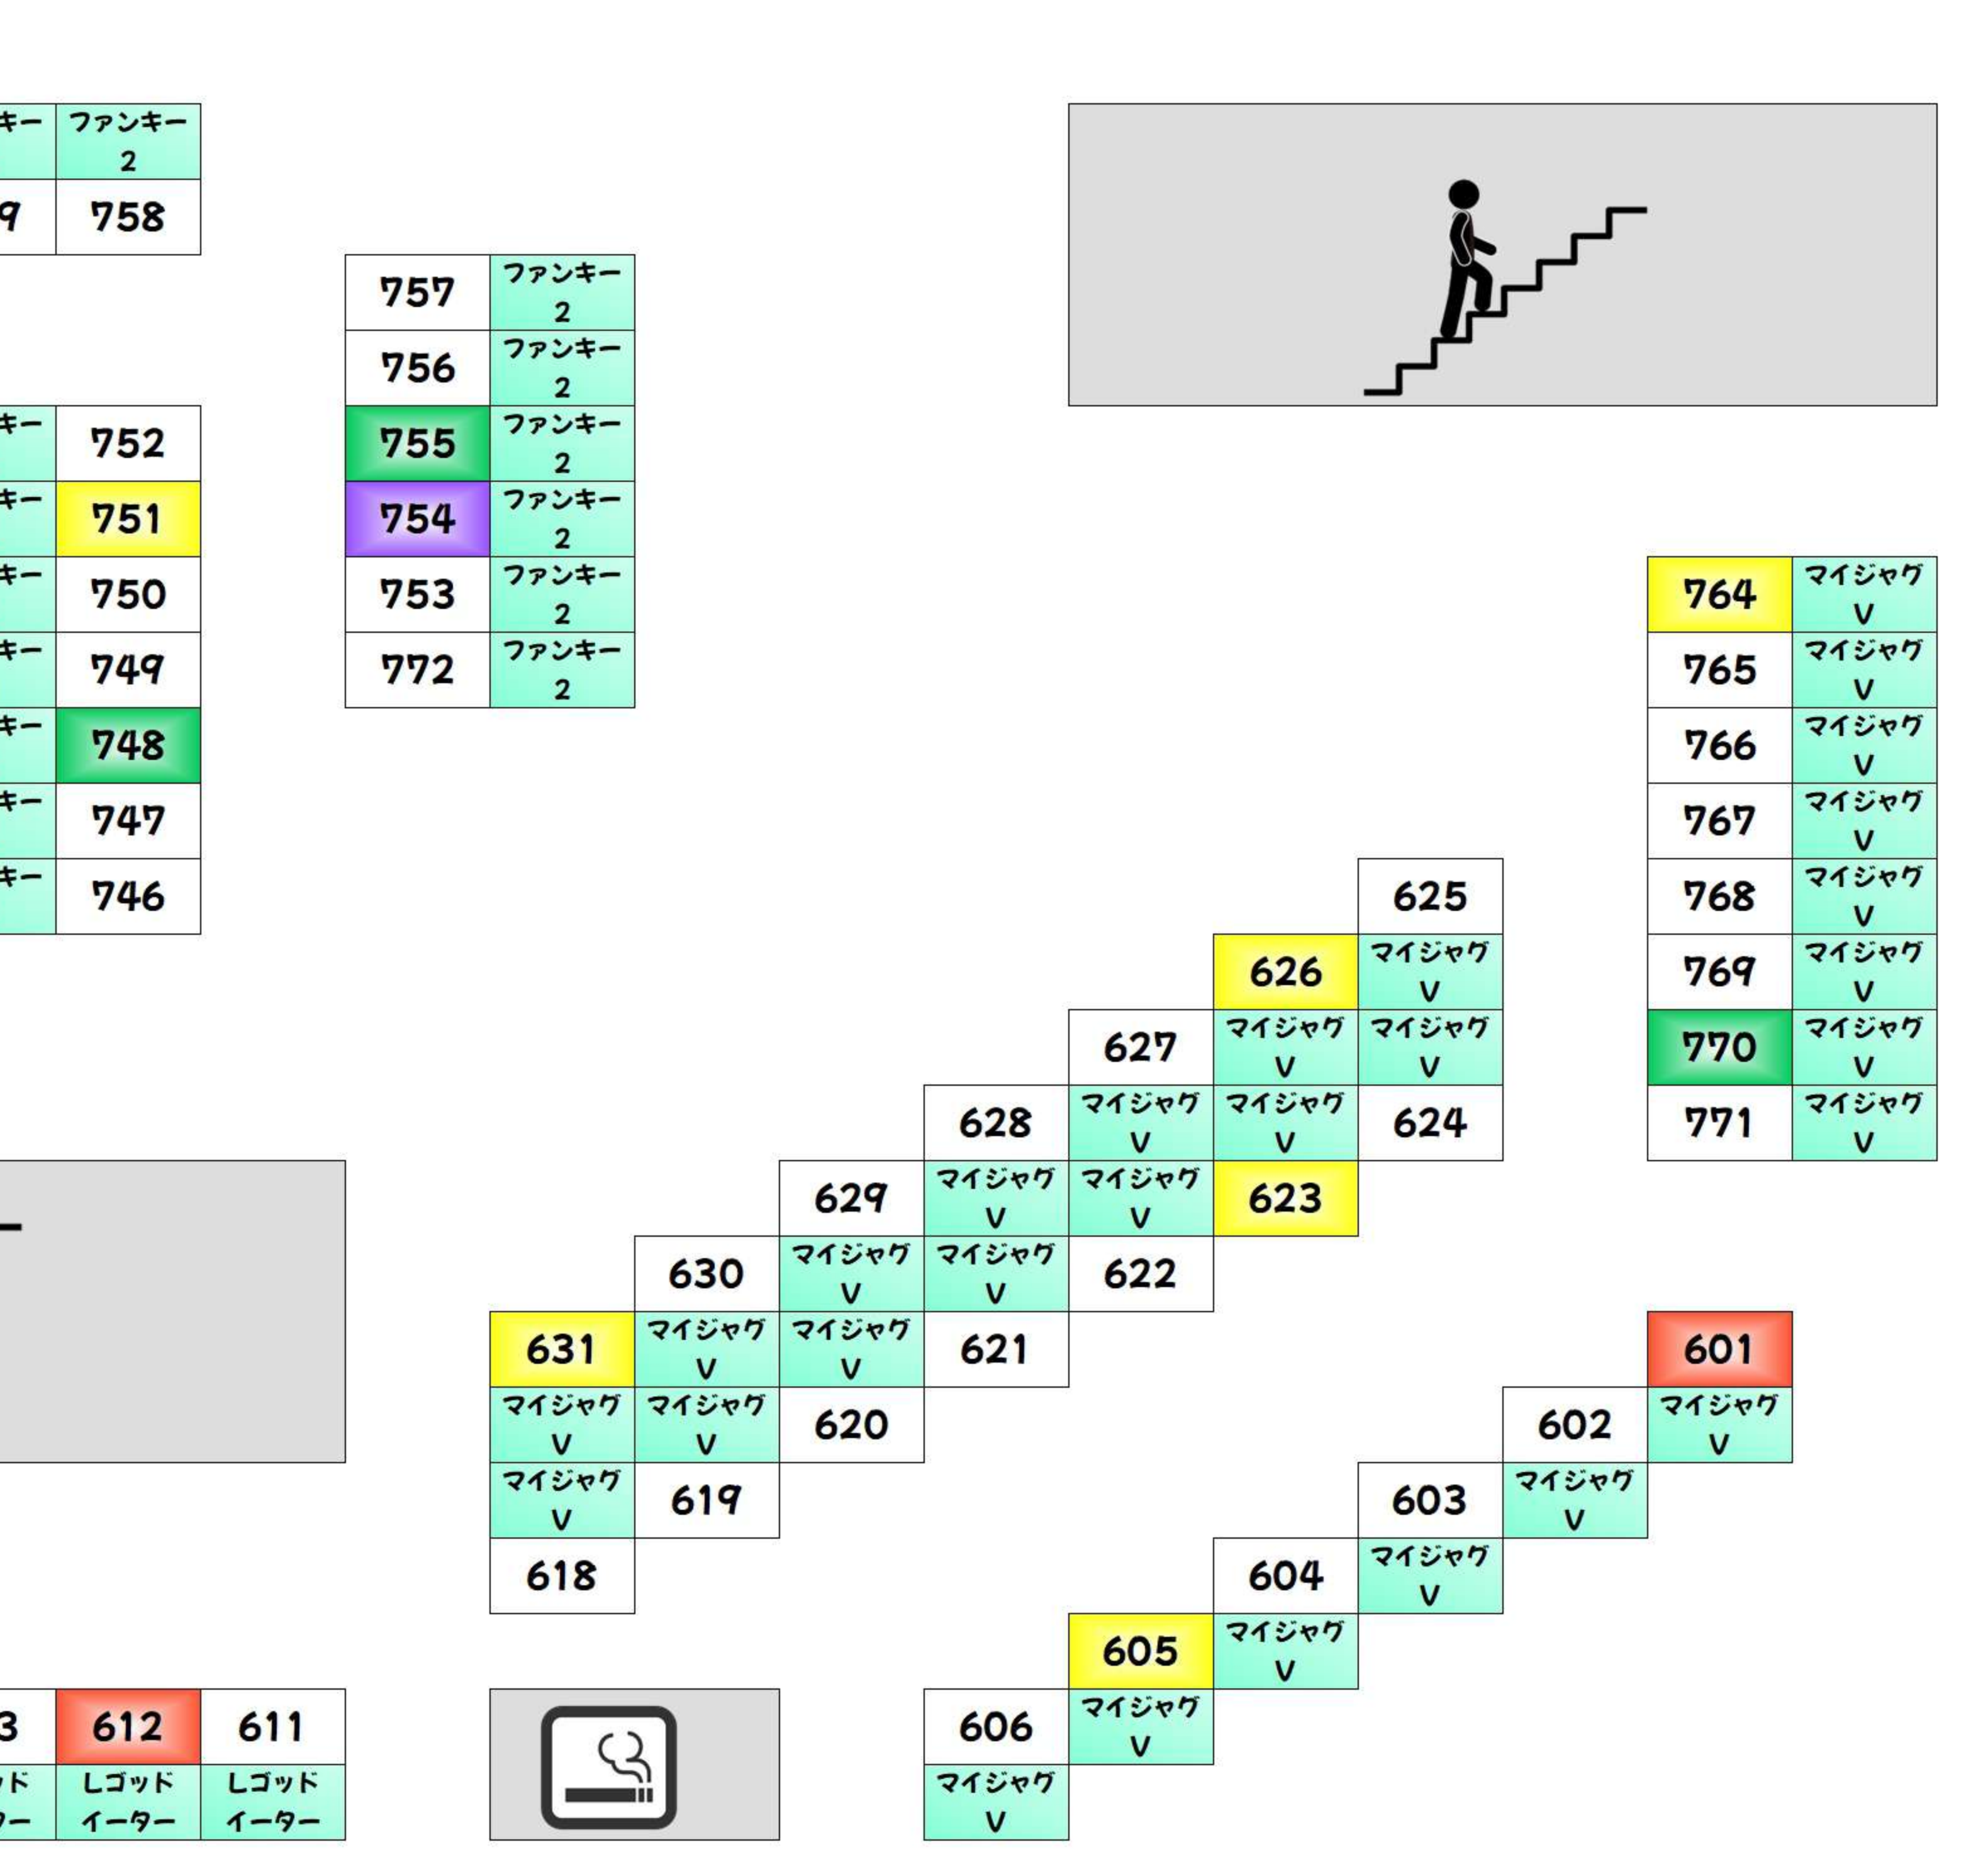

BF +1,000枚以上 +2,000枚以上 +3,000枚以上 +5,000枚以上 +10,000枚以上

BF floor data table with columns for 'からくりサーカス' and 'ワタルグレイ'.

BF floor data table with columns for 'からくりサーカス'.

2F +1,000枚以上 +2,000枚以上 +3,000枚以上 +5,000枚以上 +10,000枚以上

2F floor data table with columns for 'からくりサーカス', 'ワタルグレイ', 'ハナタリ', and 'レモンハイス'.

2F floor data table with columns for 'ファンキー', 'マイジャグ', and 'ロッソ'.

2F +1,000枚以上 +2,000枚以上 +3,000枚以上 +5,000枚以上 +10,000枚以上

2F floor data table with columns for 'Re:ゼロ', 'L-方通行', and 'Lタン'.

2F floor data table with columns for 'ロッソ' and 'イーダー'.

3F +1,000枚以上 +2,000枚以上 +3,000枚以上 +5,000枚以上 +10,000枚以上

3F floor data table with columns for 'Re:ゼロ', 'スパイム', 'ゴージャック', and 'ミスシャク'.

3F floor data table with columns for 'マイジャグ', 'ハッピー', and 'ロッソ'.

4F +1,000枚以上 +2,000枚以上 +3,000枚以上 +5,000枚以上 +10,000枚以上

4F floor data table with columns for 'キハバシ', 'クラムヘルム', 'SAO', 'L-方通行', and 'キハバシ'.

4F floor data table with columns for 'キハバシ', 'ドナハク', 'キハバシ', and 'キハバシ'.