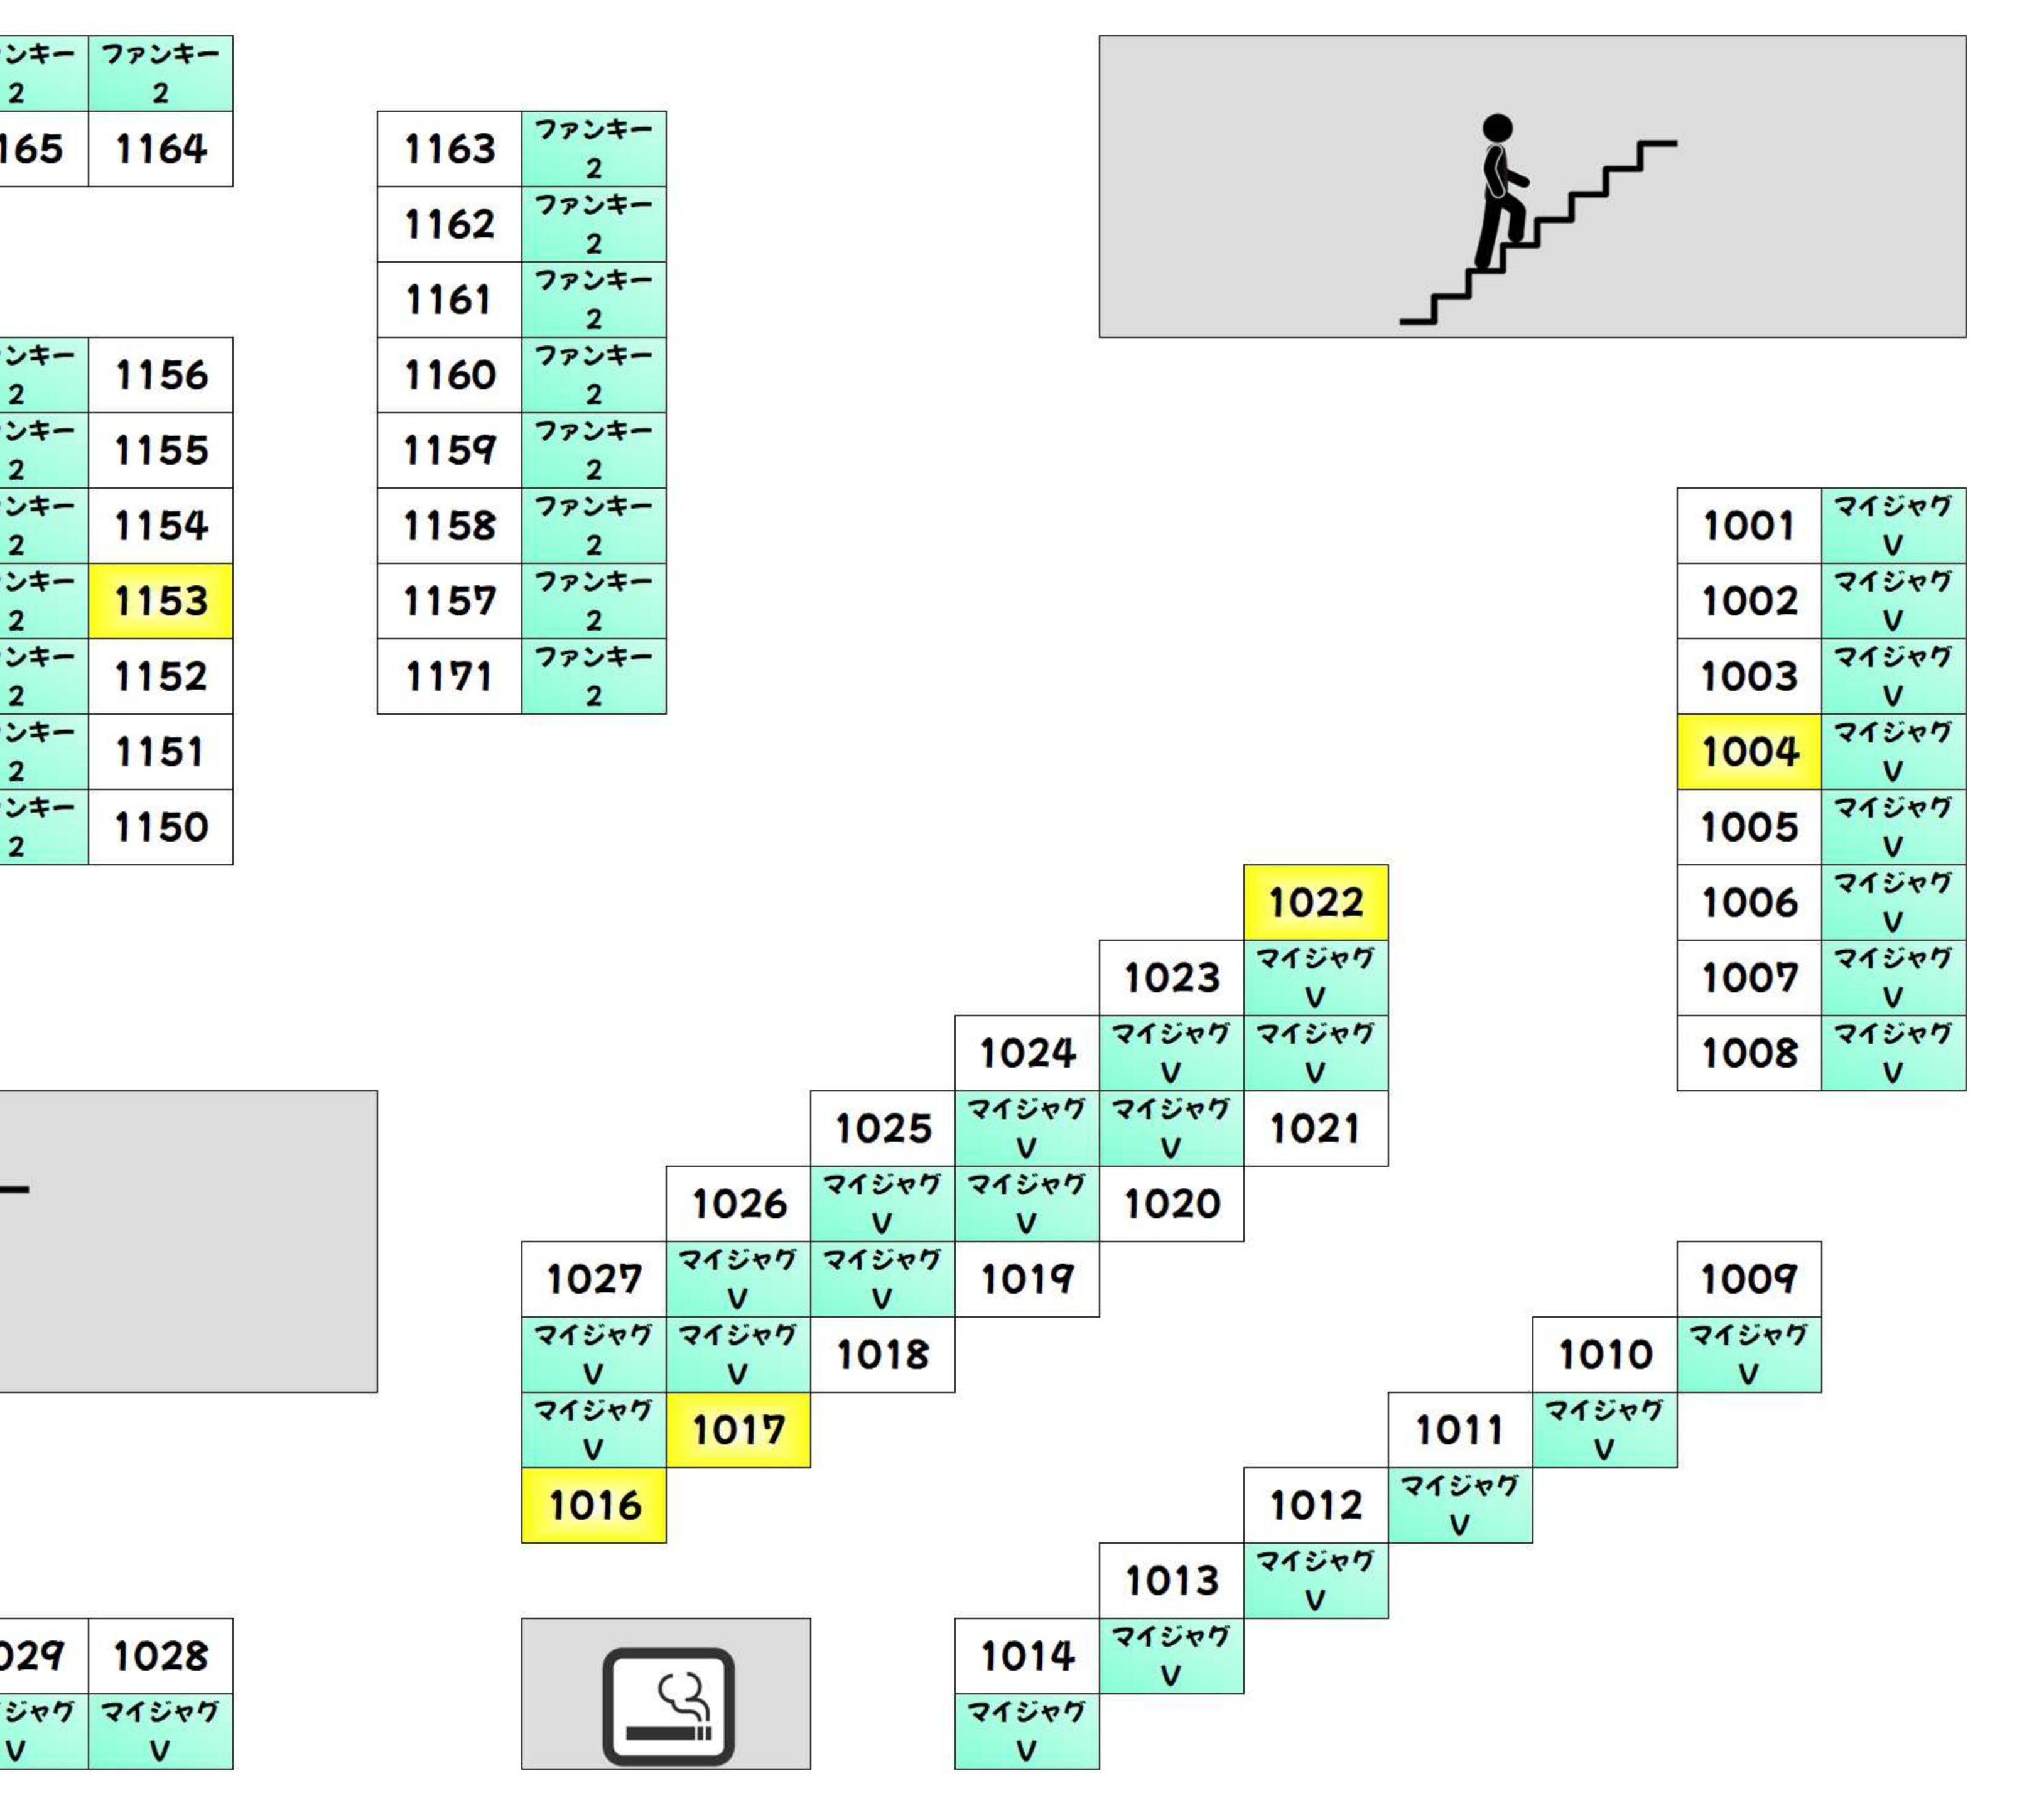

3F +1,000枚以上 +2,000枚以上 +3,000枚以上 +5,000枚以上 +10,000枚以上

Table of room numbers and names for 3F, including columns for 'アイム' and 'マイジャグ'.

Table of room numbers and names for 3F, including columns for 'マイジャグ' and 'ファンキー'.