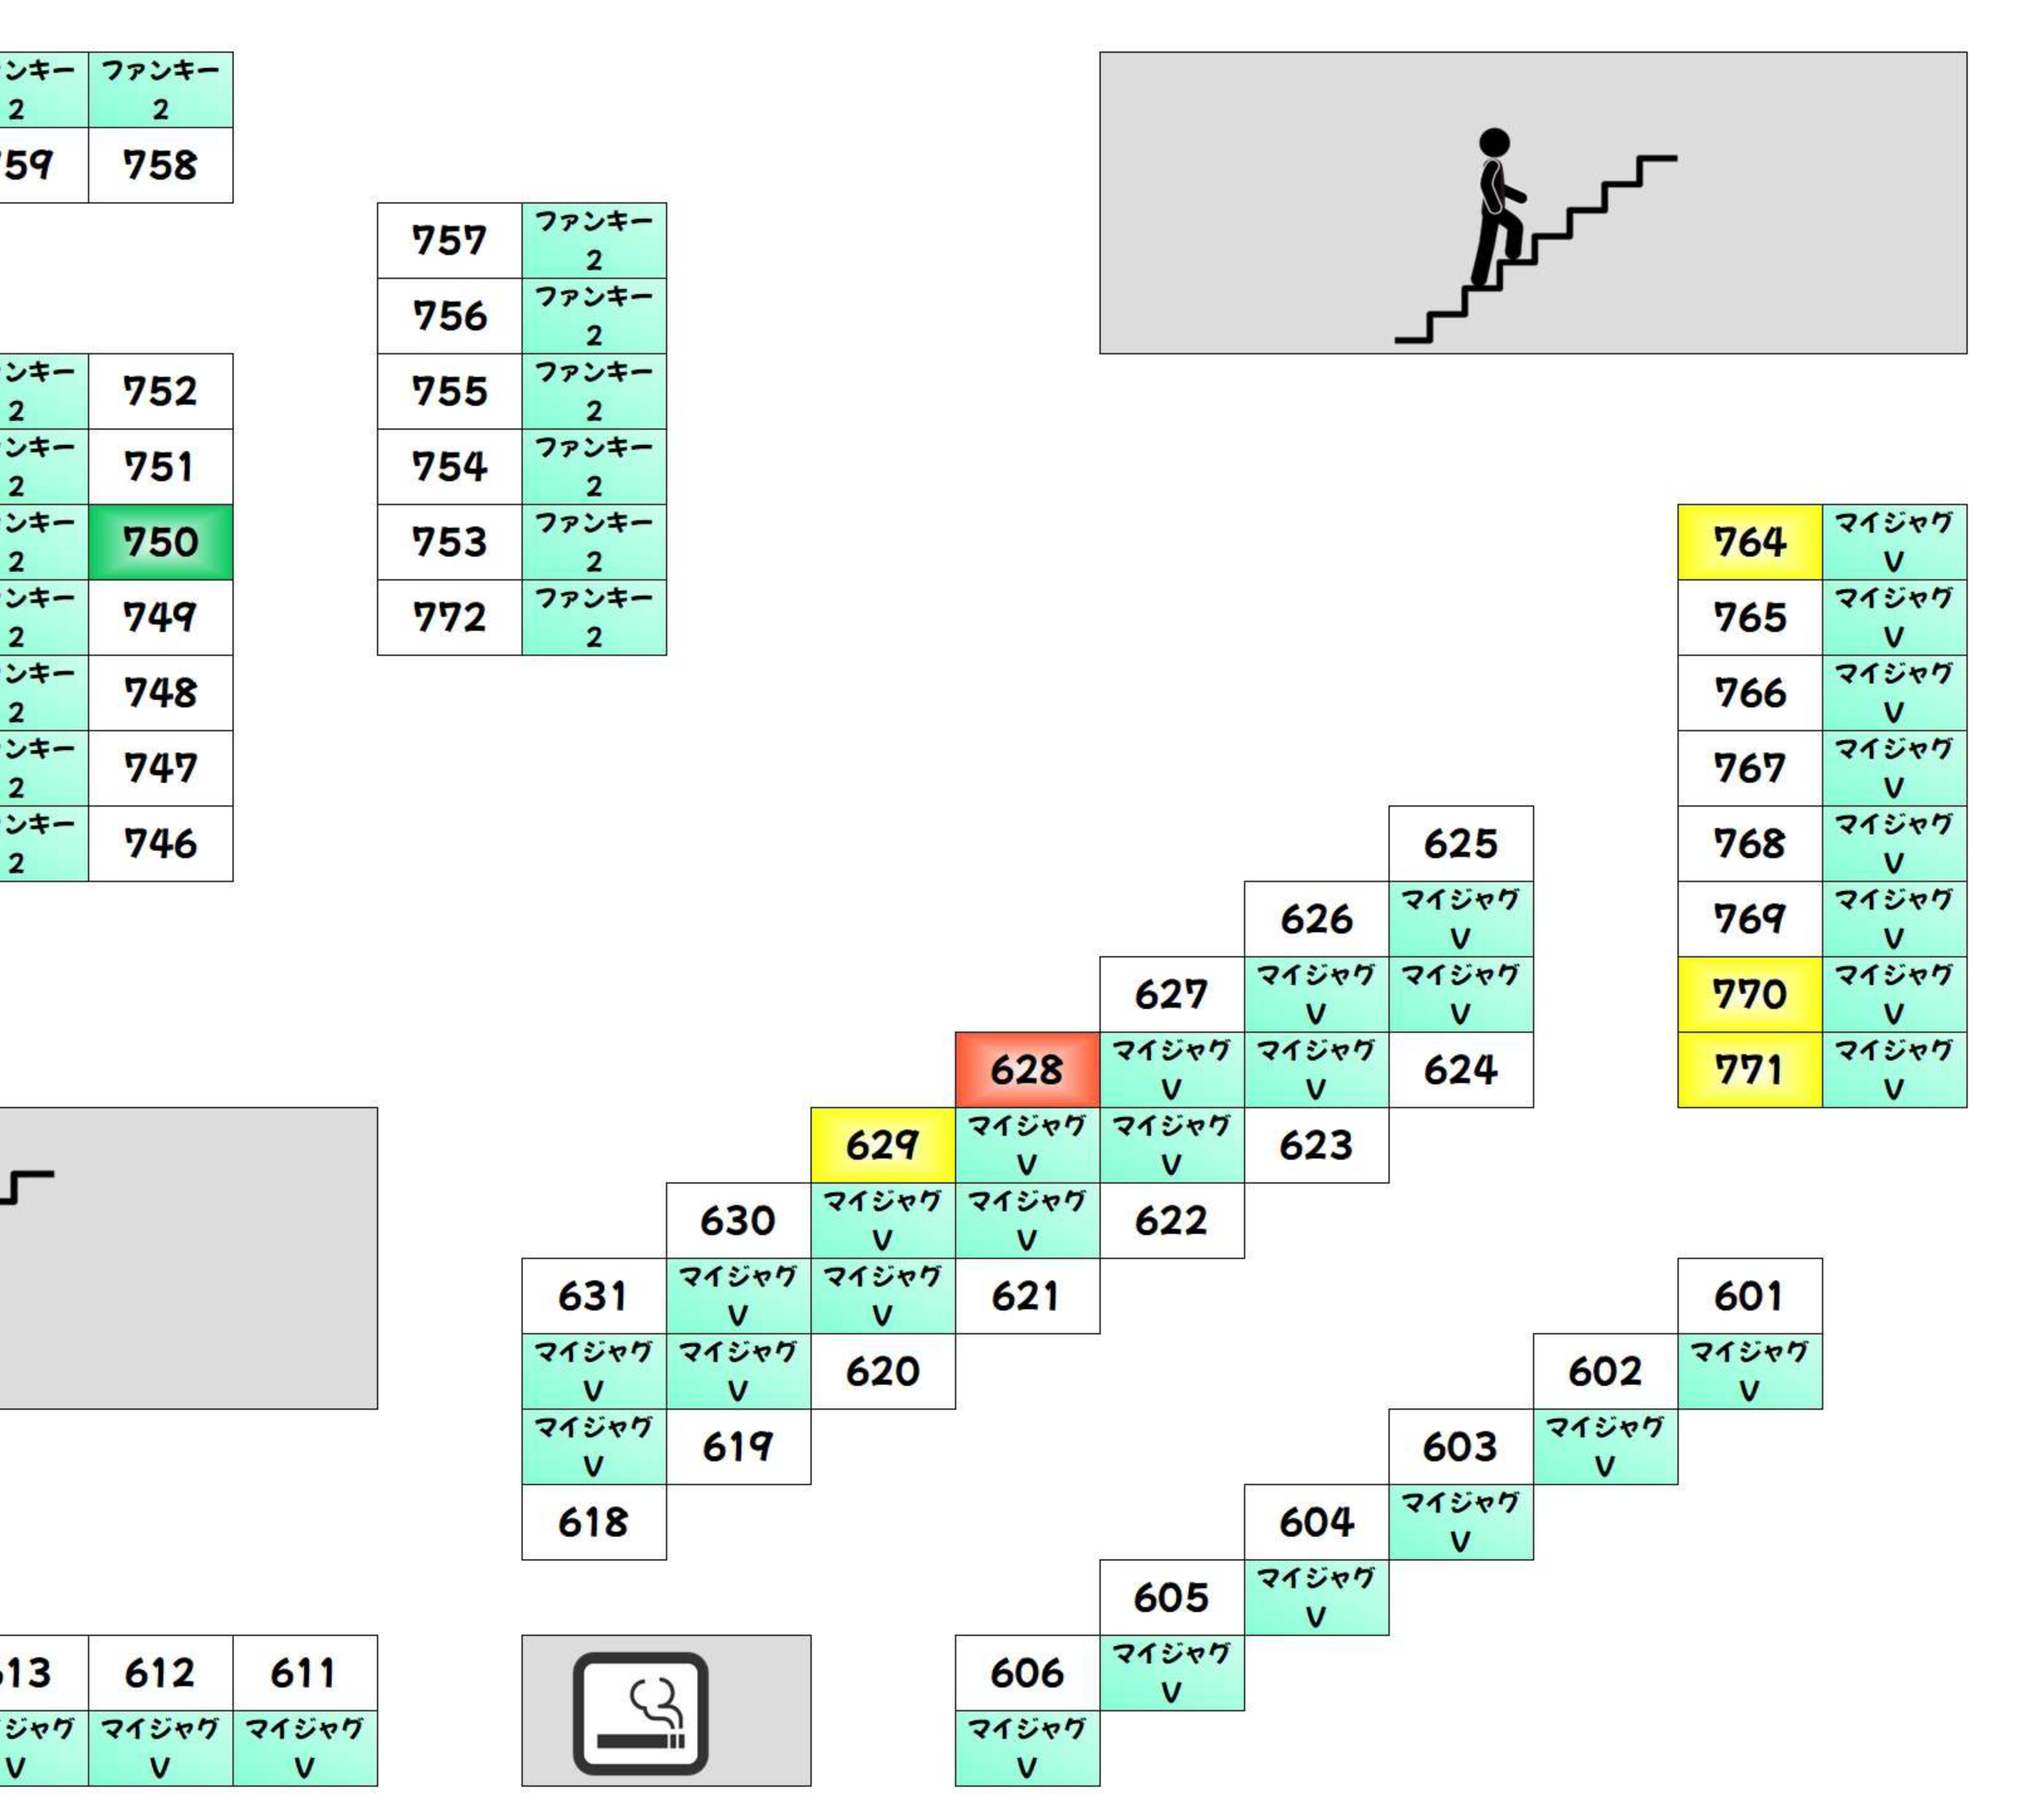

BF +1,000枚以上 +2,000枚以上 +3,000枚以上 +5,000枚以上 +10,000枚以上

Table of room numbers and names for BF, including columns for 'からくりサーカス' and 'ワタルグレイ'.

Table of room numbers and names for BF, including columns for 'からくりサーカス' and 'ToLOVE'.

2F +1,000枚以上 +2,000枚以上 +3,000枚以上 +5,000枚以上 +10,000枚以上

Table of room numbers and names for 2F, including columns for 'モンパル' and 'モンスター'.

Table of room numbers and names for 2F, including columns for 'ファンキー' and 'マイジャグ'.

2F +1,000枚以上 +2,000枚以上 +3,000枚以上 +5,000枚以上 +10,000枚以上

Table of room numbers and names for 2F, including columns for 'スーパールック' and 'ハイオス'.

Table of room numbers and names for 2F, including columns for 'スーパールック' and 'ハイオス'.

4F +1,000枚以上 +2,000枚以上 +3,000枚以上 +5,000枚以上 +10,000枚以上

Table of room numbers and names for 4F, including columns for '新ハナビ' and 'ディスタ'.

Table of room numbers and names for 4F, including columns for '新ハナビ' and 'ディスタ'.