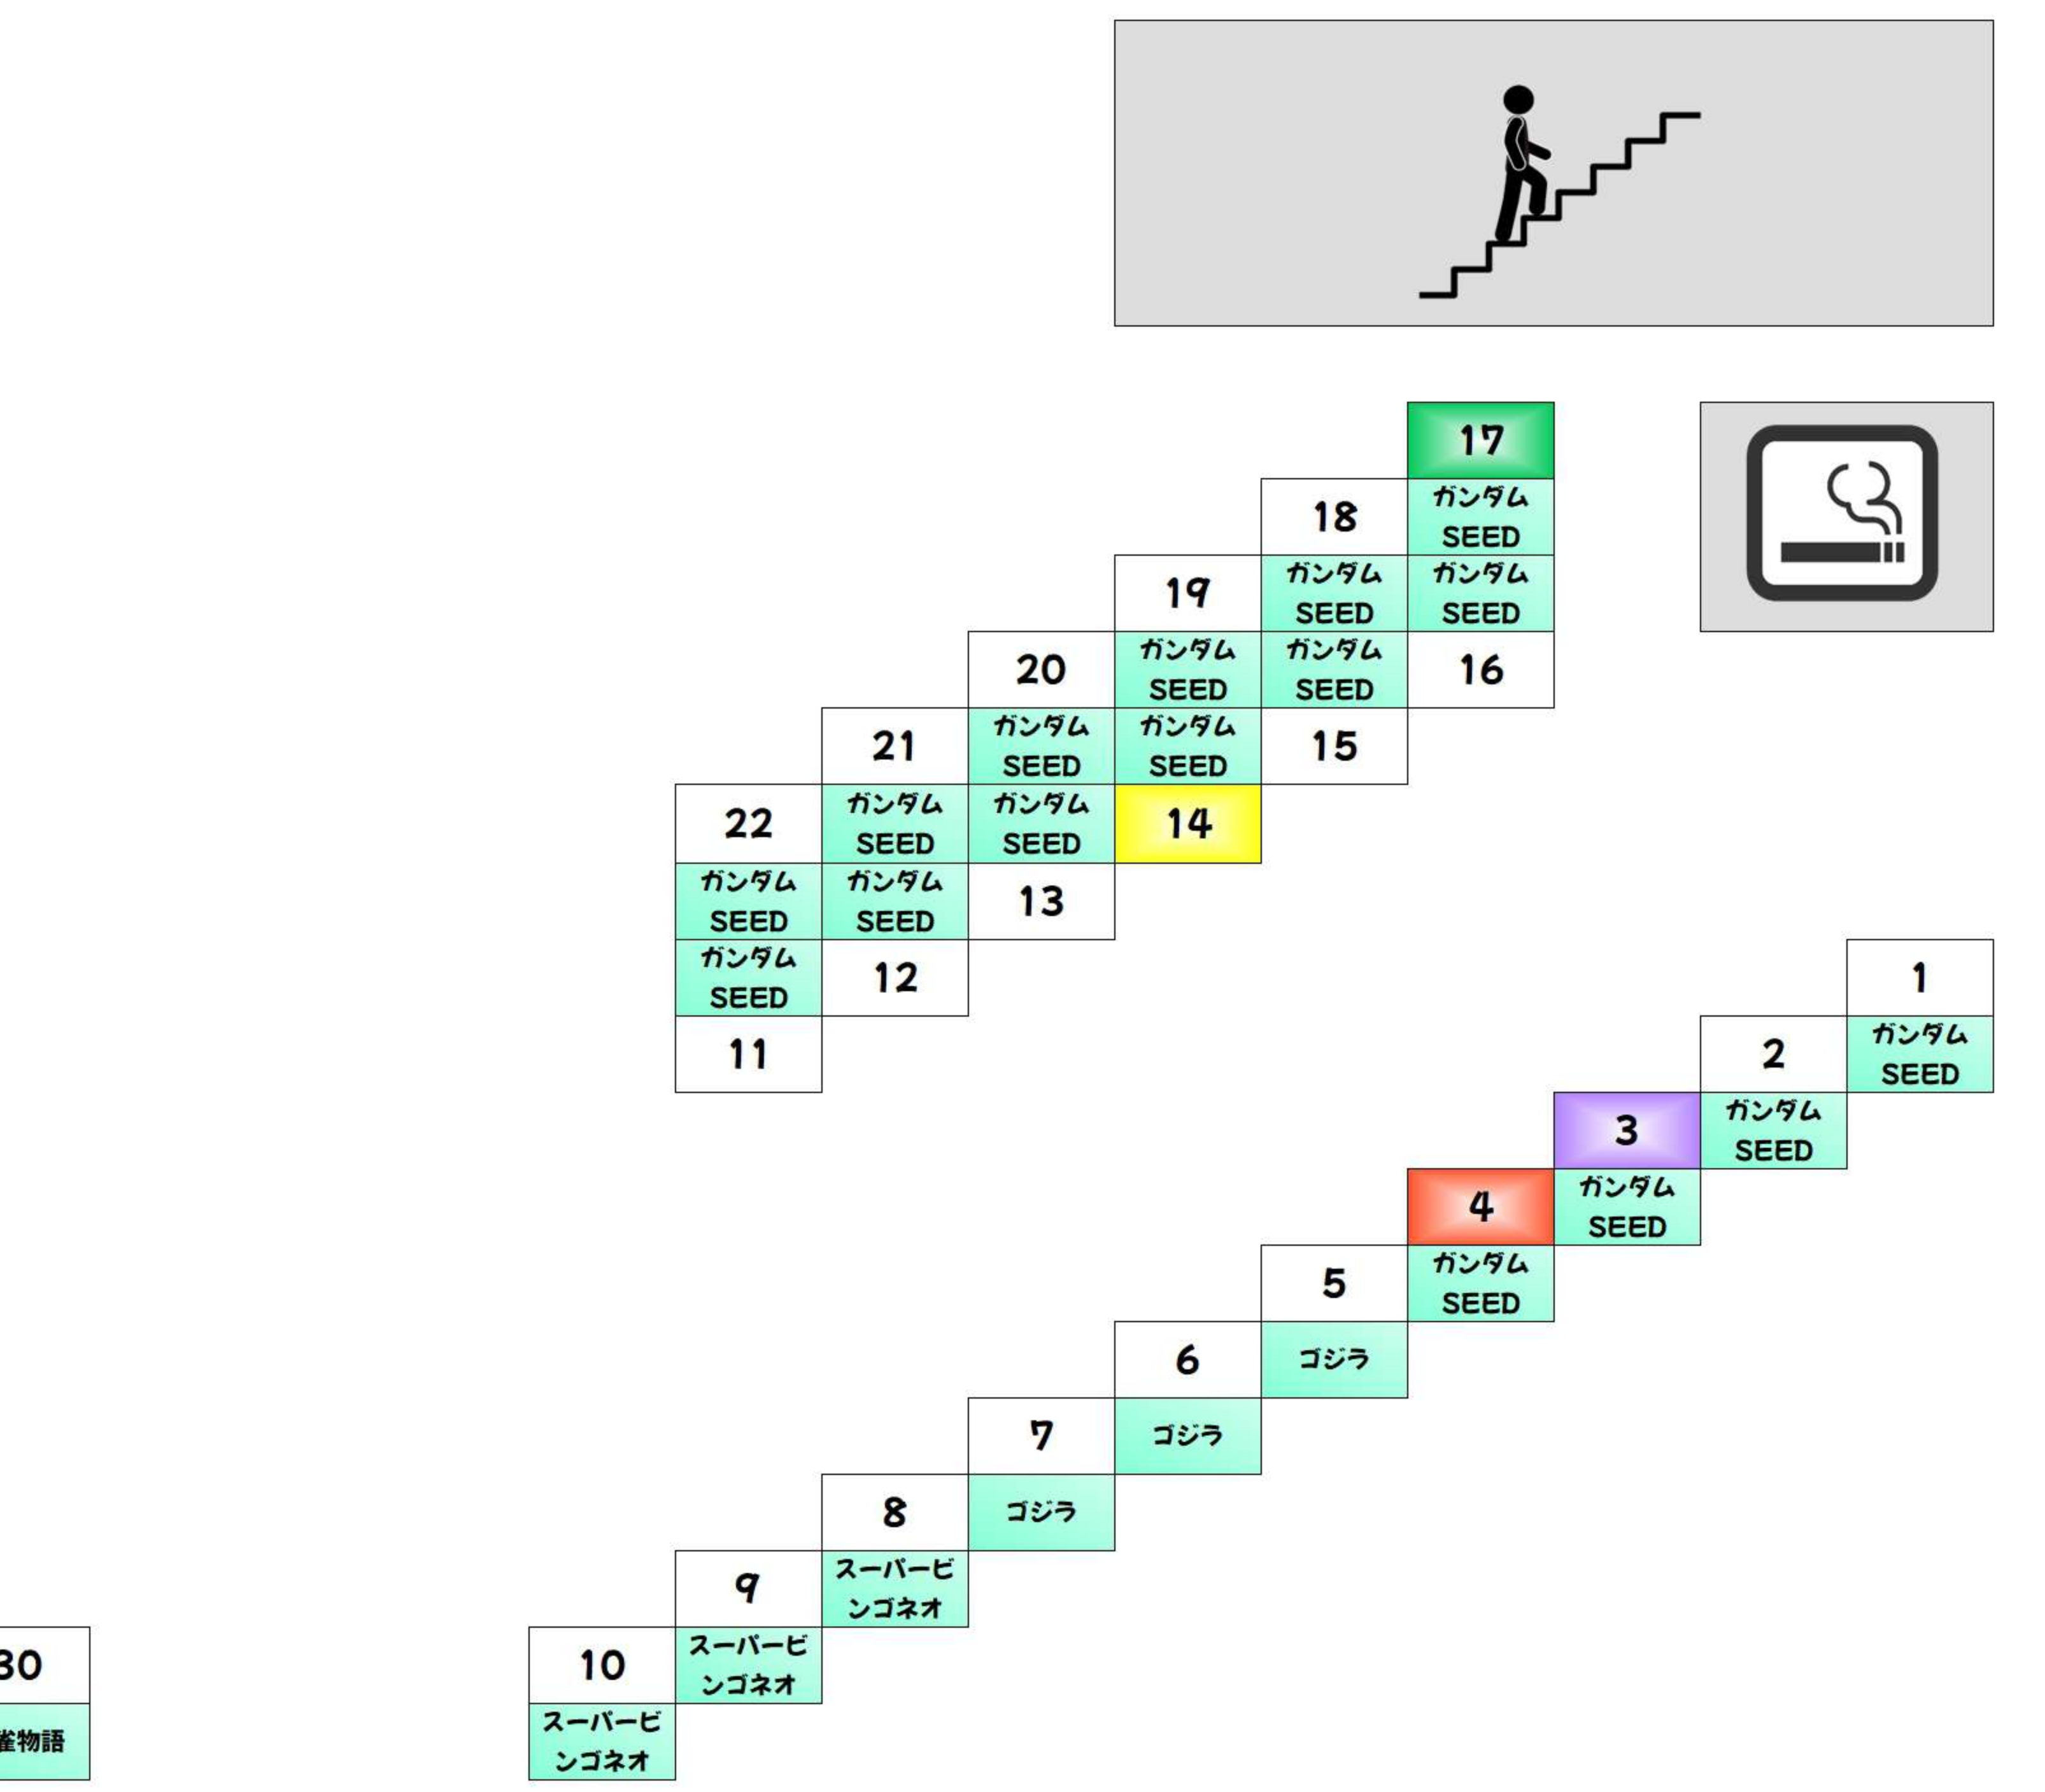

BF +1,000枚以上 +2,000枚以上 +3,000枚以上 +5,000枚以上 +10,000枚以上

Table of room numbers and names for BF, including columns for 'からくりサーカス' and 'ワタルグレイ'.

Table of room numbers and names for BF, including columns for 'からくりサーカス' and 'ToLOVE'.

2F +1,000枚以上 +2,000枚以上 +3,000枚以上 +5,000枚以上 +10,000枚以上

Table of room numbers and names for 2F, including columns for 'モンパル' and 'モンスター'.

Table of room numbers and names for 2F, including columns for 'ファンキー' and 'マイジャグ'.

2F +1,000枚以上 +2,000枚以上 +3,000枚以上 +5,000枚以上 +10,000枚以上

Table of room numbers and names for 2F, including columns for 'スーパールック' and 'ハイオス'.

Table of room numbers and names for 2F, including columns for 'スーパールック' and 'ハイオス'.