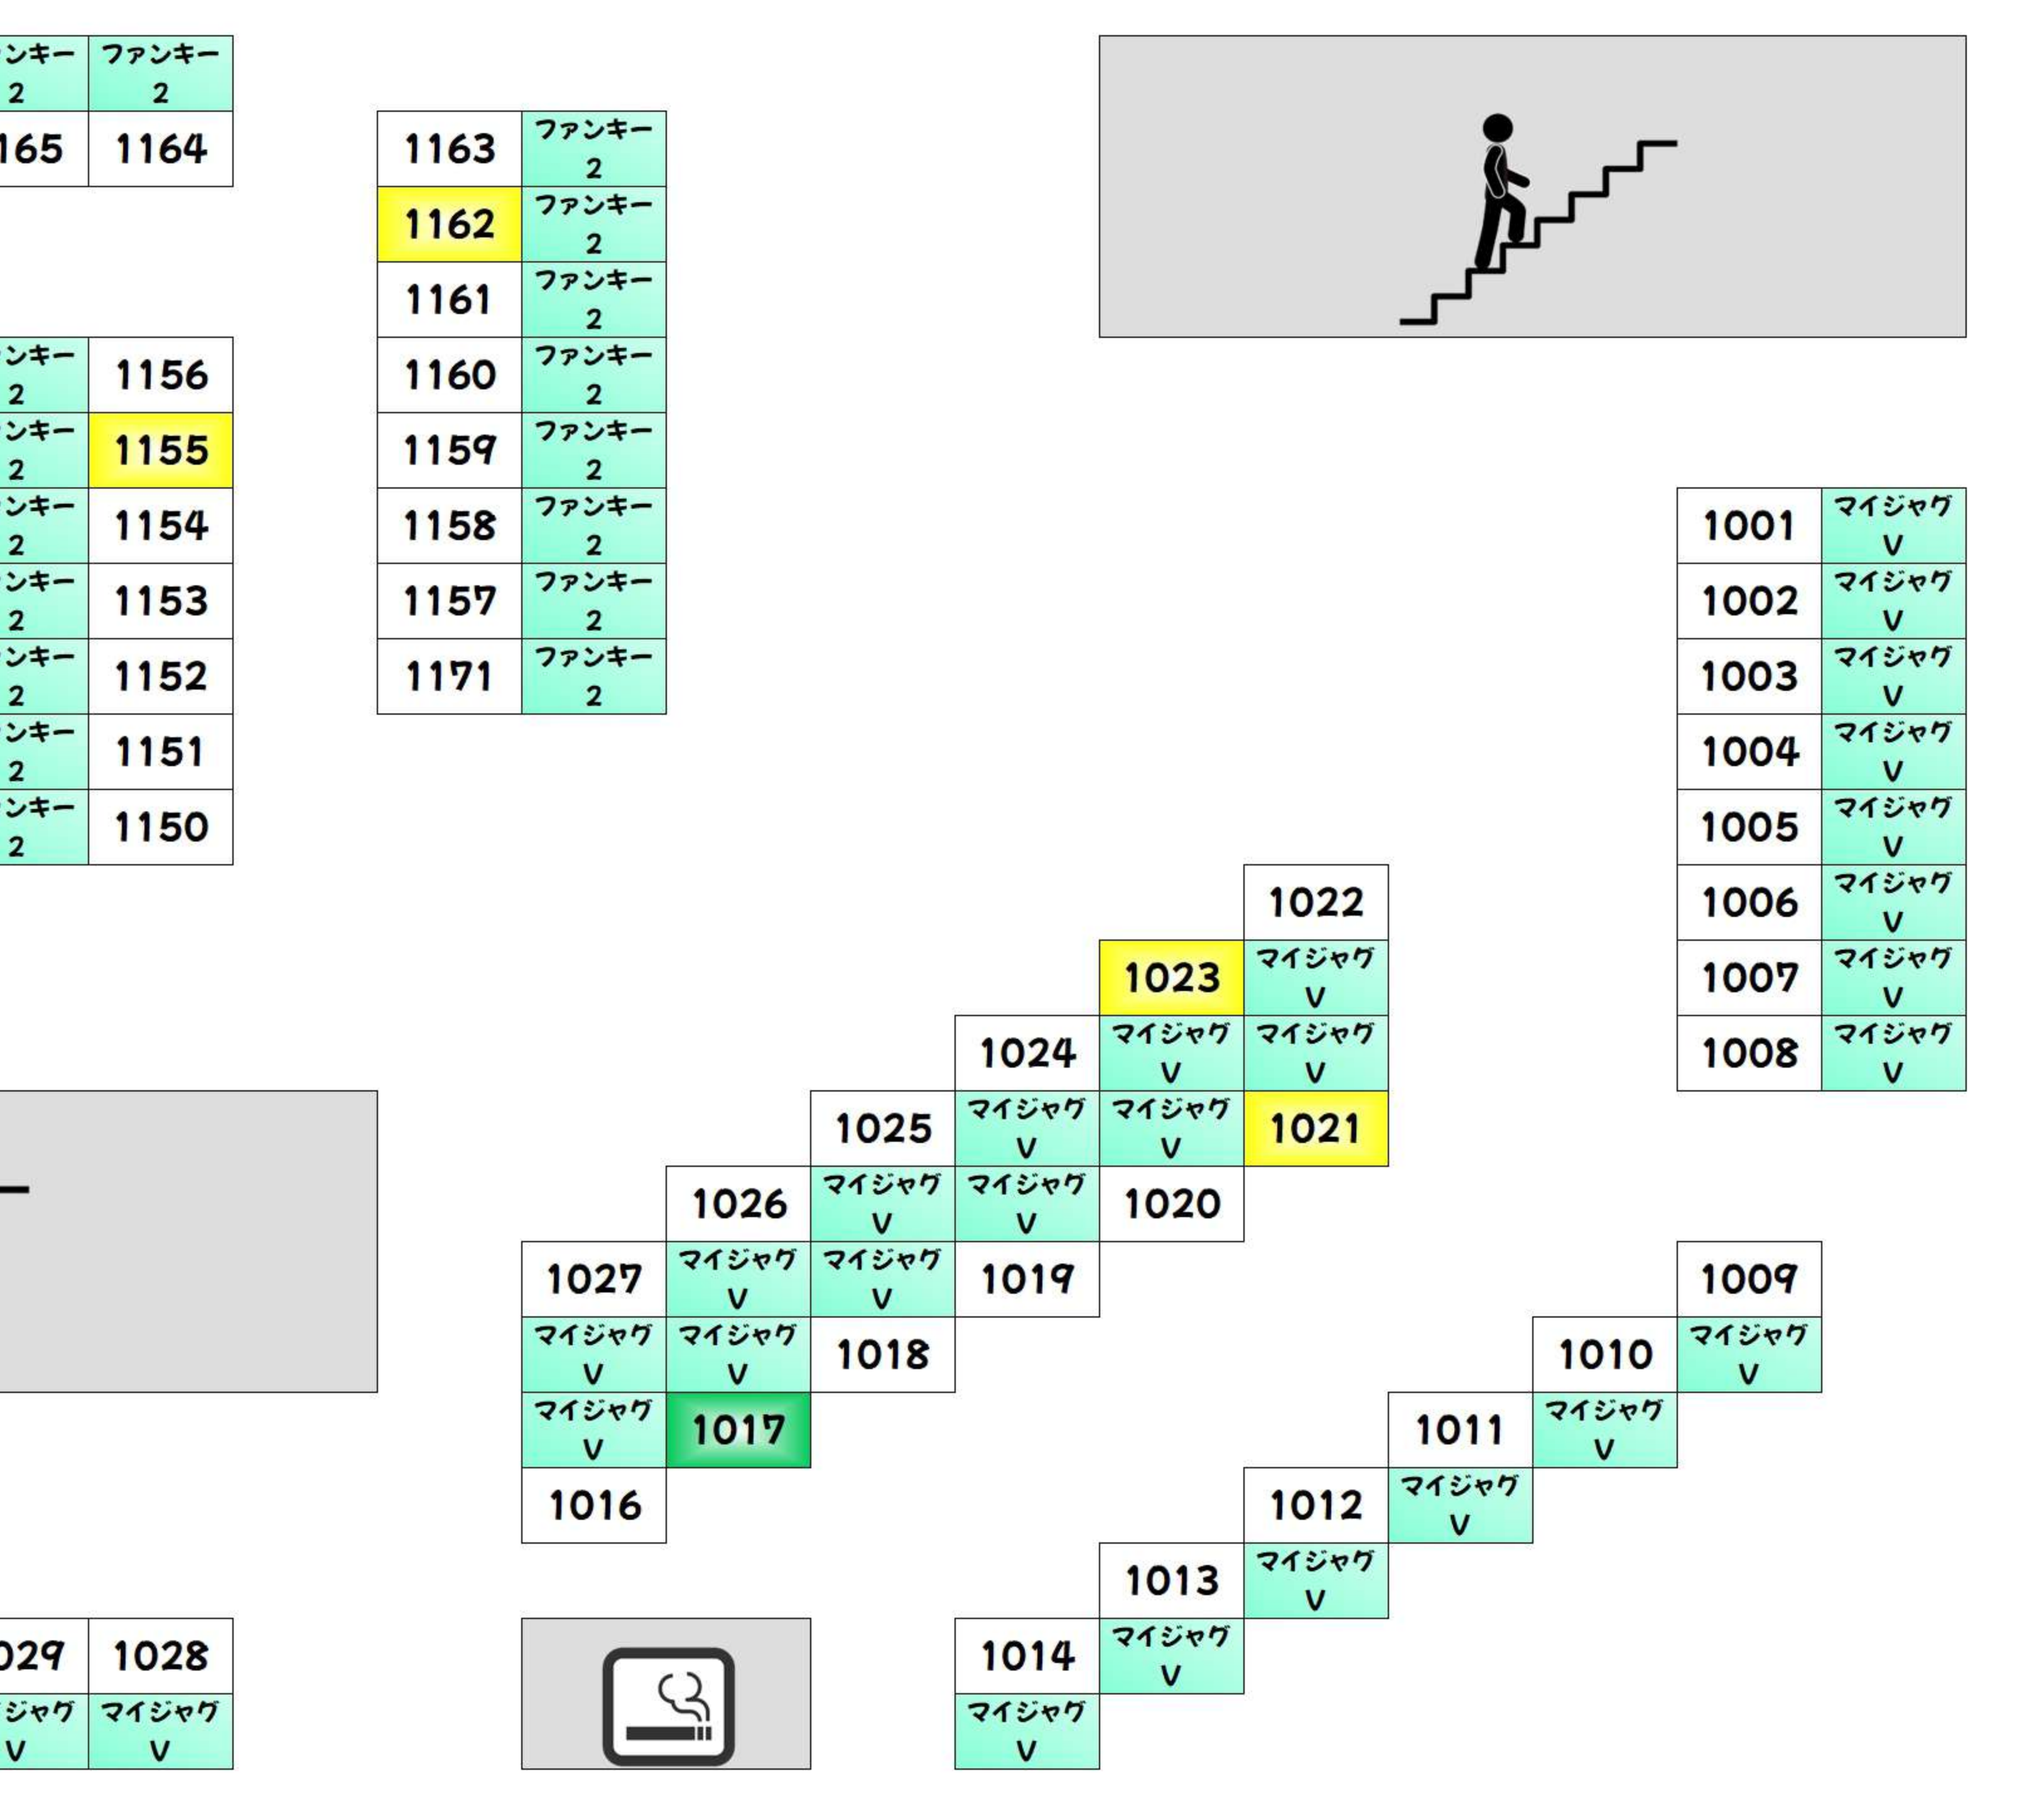

3F +1,000枚以上 +2,000枚以上 +3,000枚以上 +5,000枚以上 +10,000枚以上

Table of room numbers and names for 3F, including columns for 'アイム' and 'コージャ'.

Table of room numbers and names for 3F, including columns for 'マイシヤ' and 'ハビシヤ'.