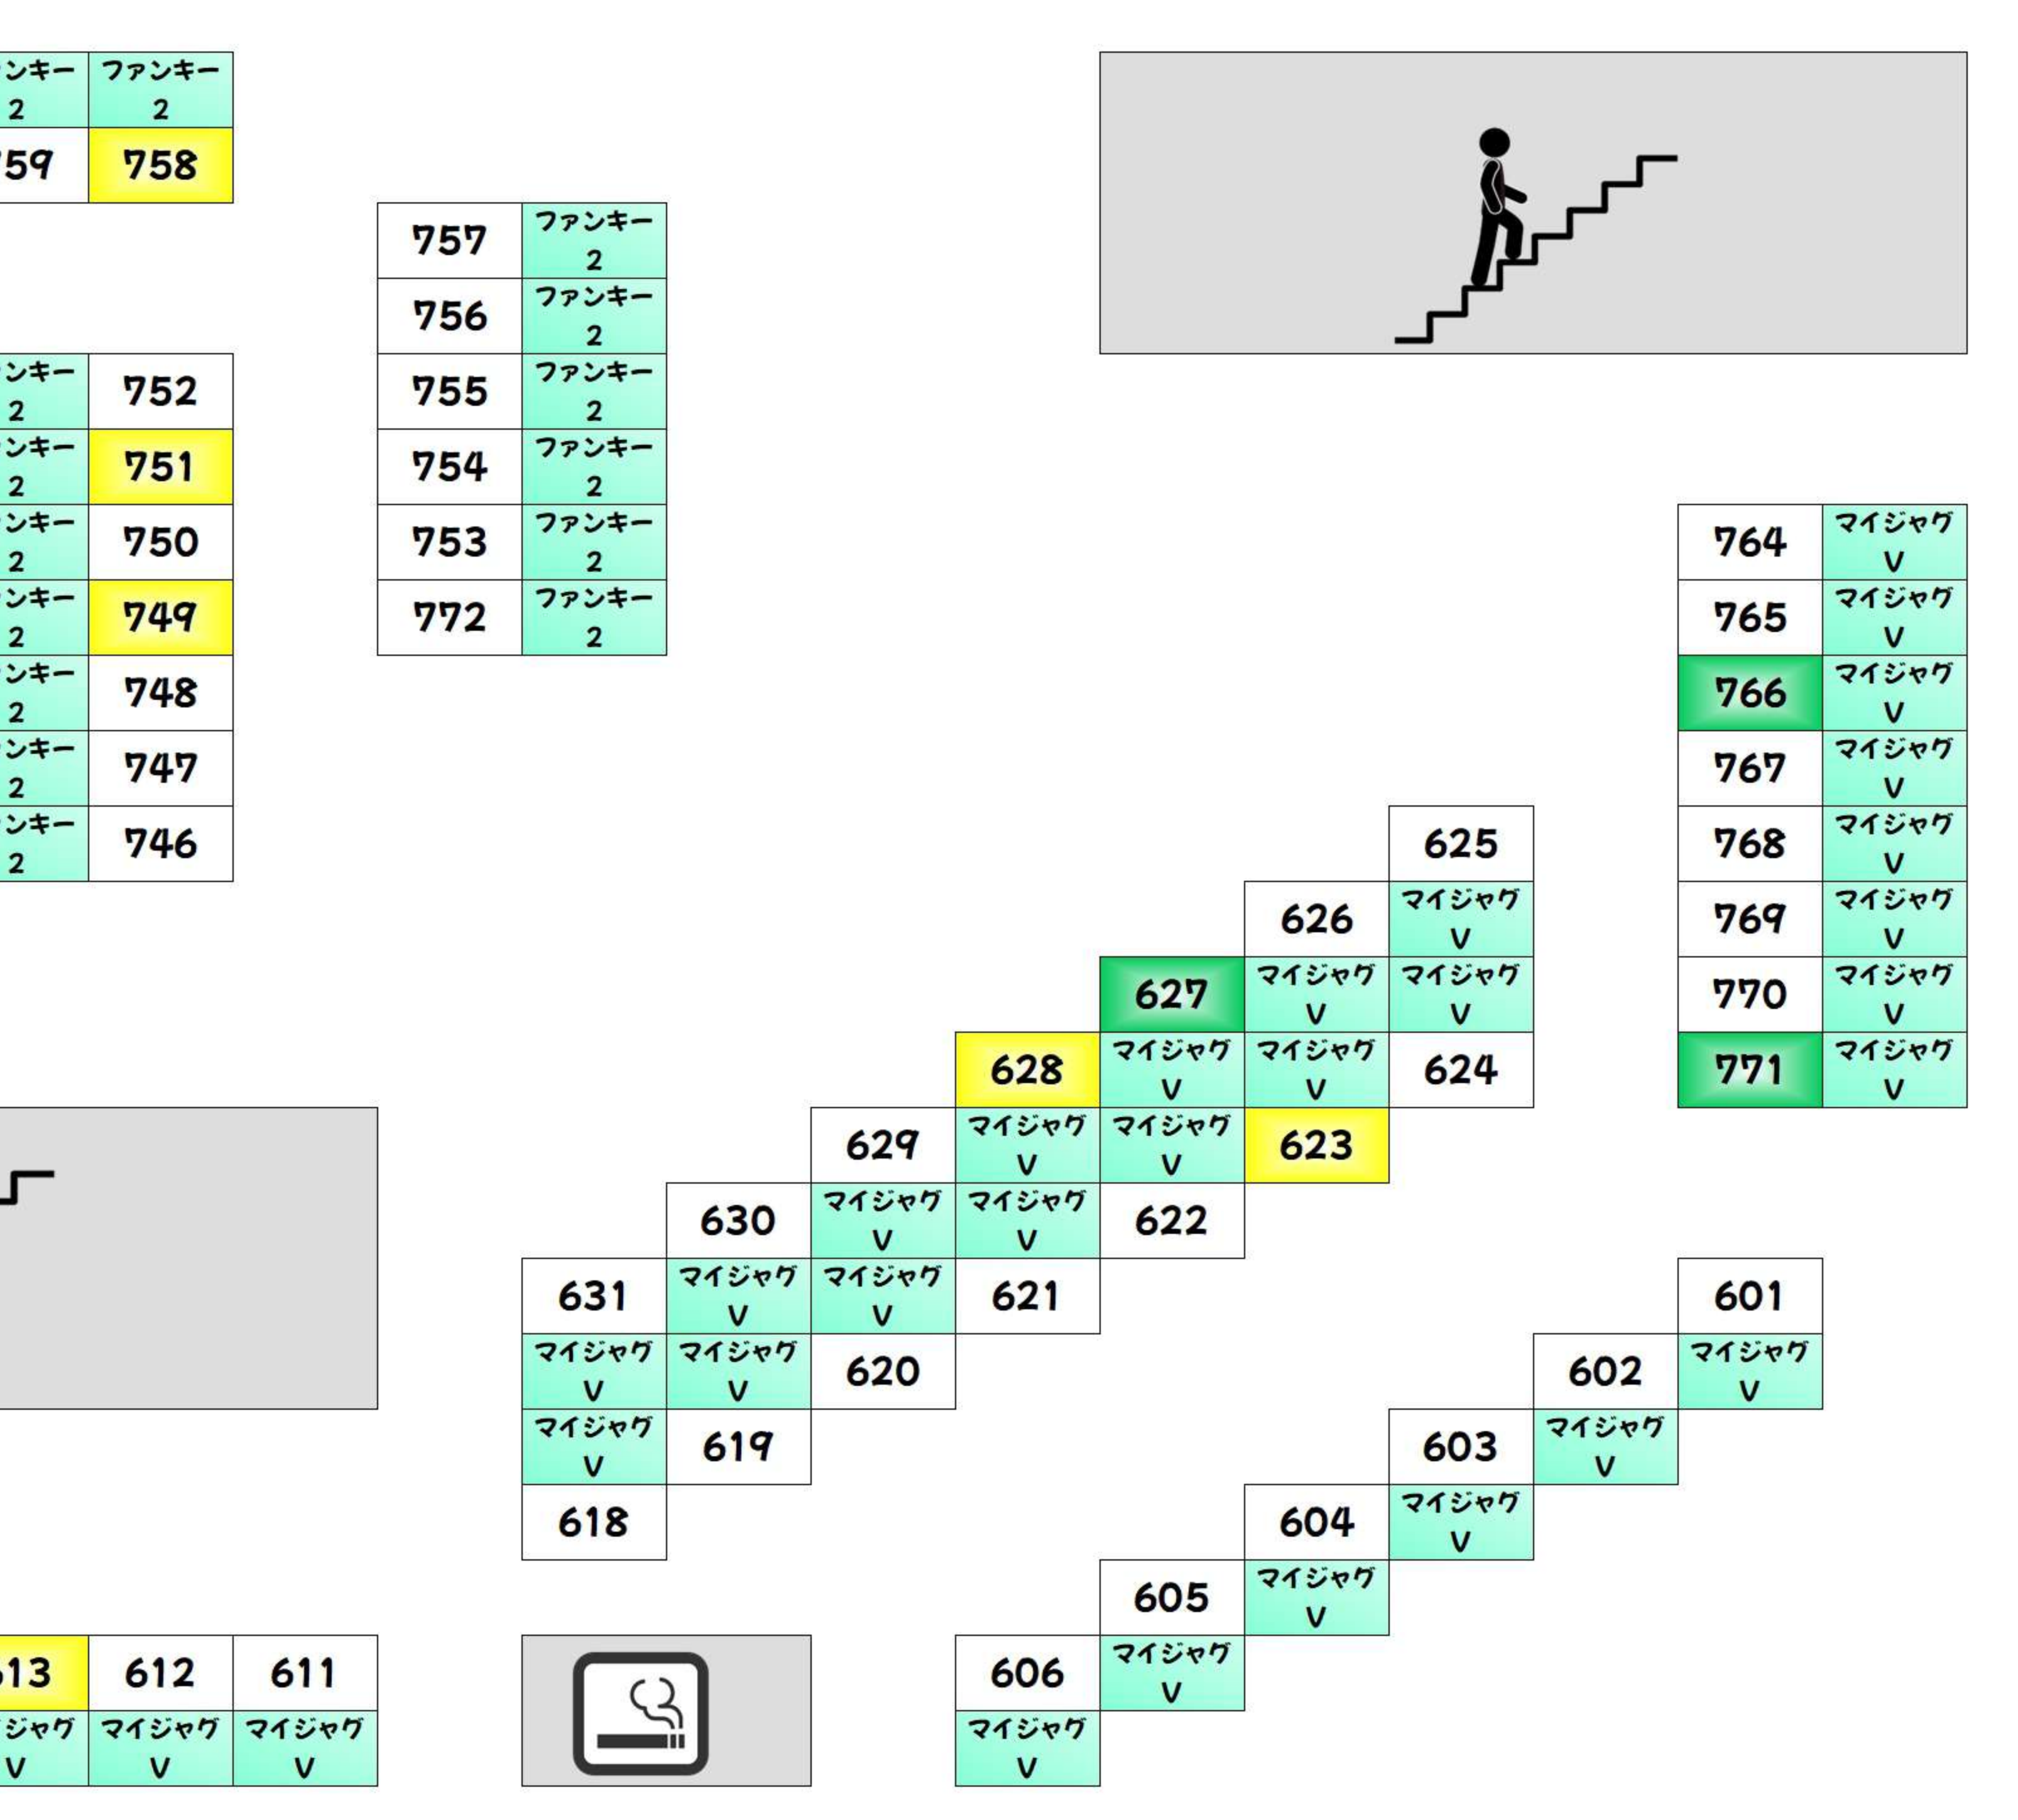

BF +1,000枚以上 +2,000枚以上 +3,000枚以上 +5,000枚以上 +10,000枚以上

Table of room numbers and names for BF, including columns for 'からくりサーカス' and 'ワタルグレイ'.

Table of room numbers and names for BF, including columns for 'からくりサーカス' and 'ToLOVE'.

2F +1,000枚以上 +2,000枚以上 +3,000枚以上 +5,000枚以上 +10,000枚以上

Table of room numbers and names for 2F, including columns for 'モンパル' and 'モンスター'.

Table of room numbers and names for 2F, including columns for 'ファンキー' and 'マイシヤ'.

2F +1,000枚以上 +2,000枚以上 +3,000枚以上 +5,000枚以上 +10,000枚以上

Table of room numbers and names for 2F, including columns for 'スーパー' and 'ハイオ5'.

Table of room numbers and names for 2F, including columns for 'スーパー' and 'ハイオ5'.