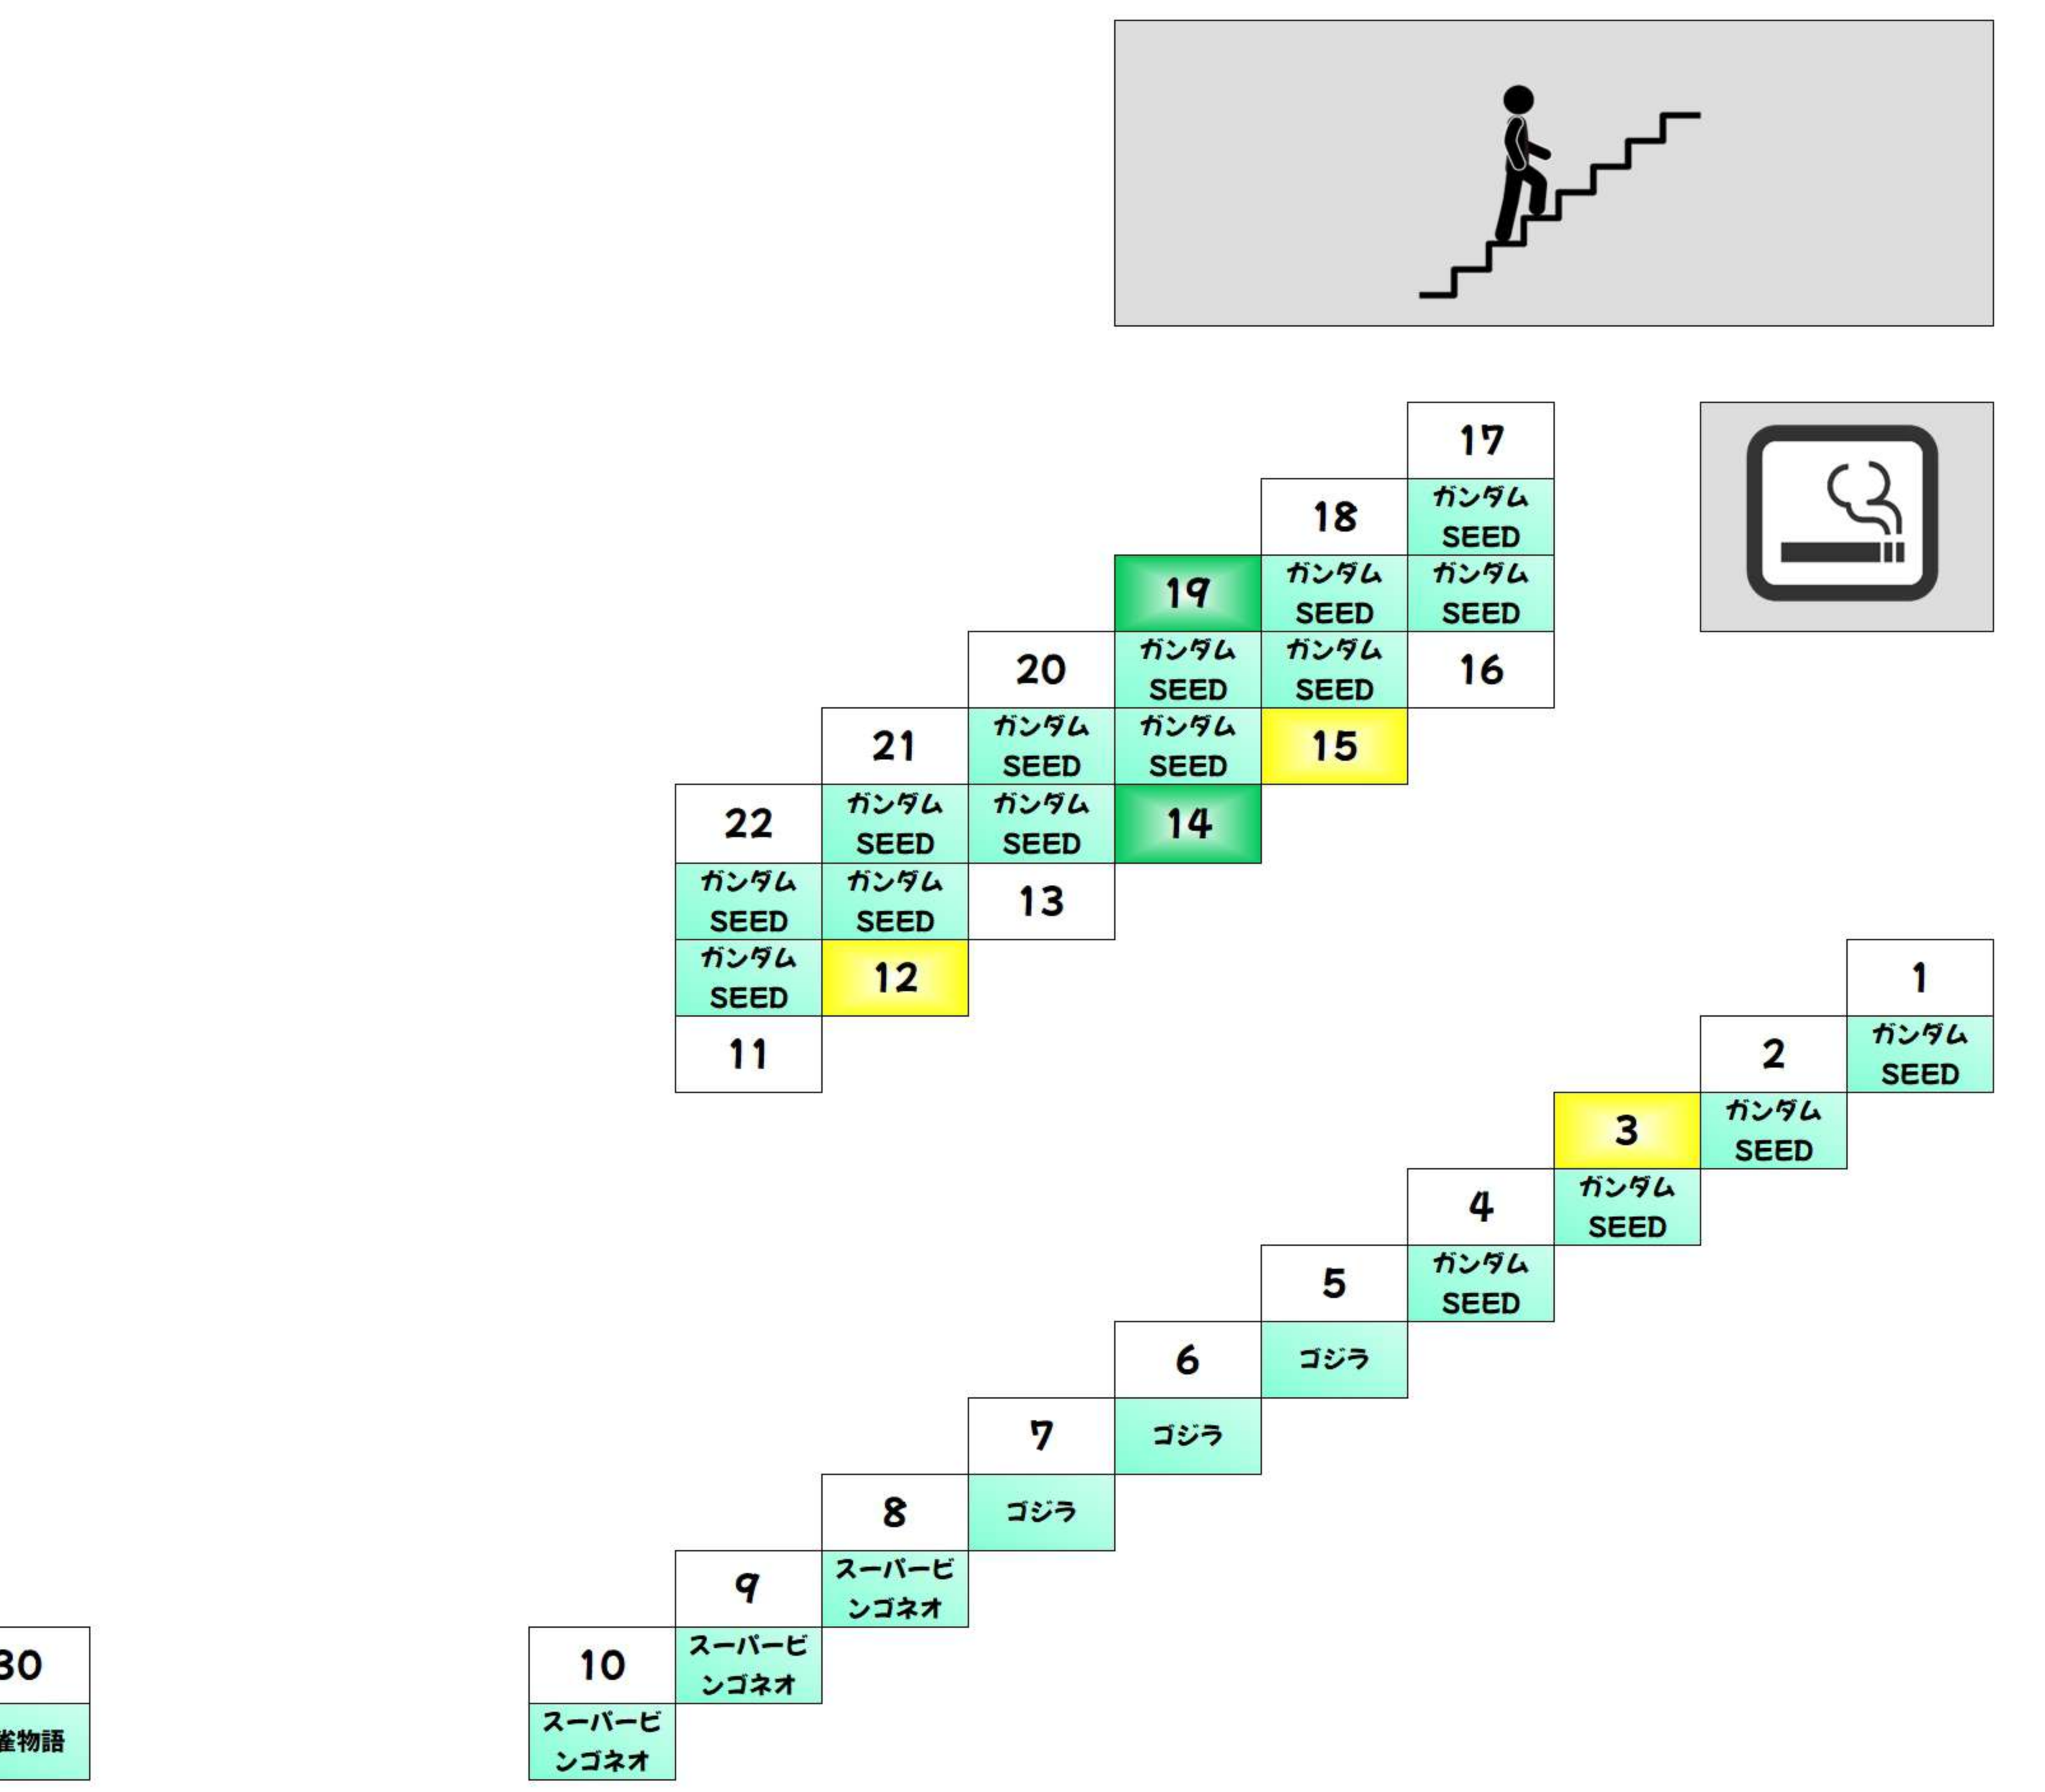

BF +1,000枚以上 +2,000枚以上 +3,000枚以上 +5,000枚以上 +10,000枚以上

Table of room numbers and names for BF, including columns for 'からくりサーカス' and 'ワタルグレイ'.

Table of room numbers and names for BF, including columns for 'からくりサーカス' and 'ToLOVE'.

2F +1,000枚以上 +2,000枚以上 +3,000枚以上 +5,000枚以上 +10,000枚以上

Table of room numbers and names for 2F, including columns for 'モンパル' and 'モンスター'.

Table of room numbers and names for 2F, including columns for 'ファンキー' and 'マイシヤ'.

2F +1,000枚以上 +2,000枚以上 +3,000枚以上 +5,000枚以上 +10,000枚以上

Table of room numbers and names for 2F, including columns for 'スーパー' and 'ハイオ5'.

Table of room numbers and names for 2F, including columns for 'スーパー' and 'ハイオ5'.