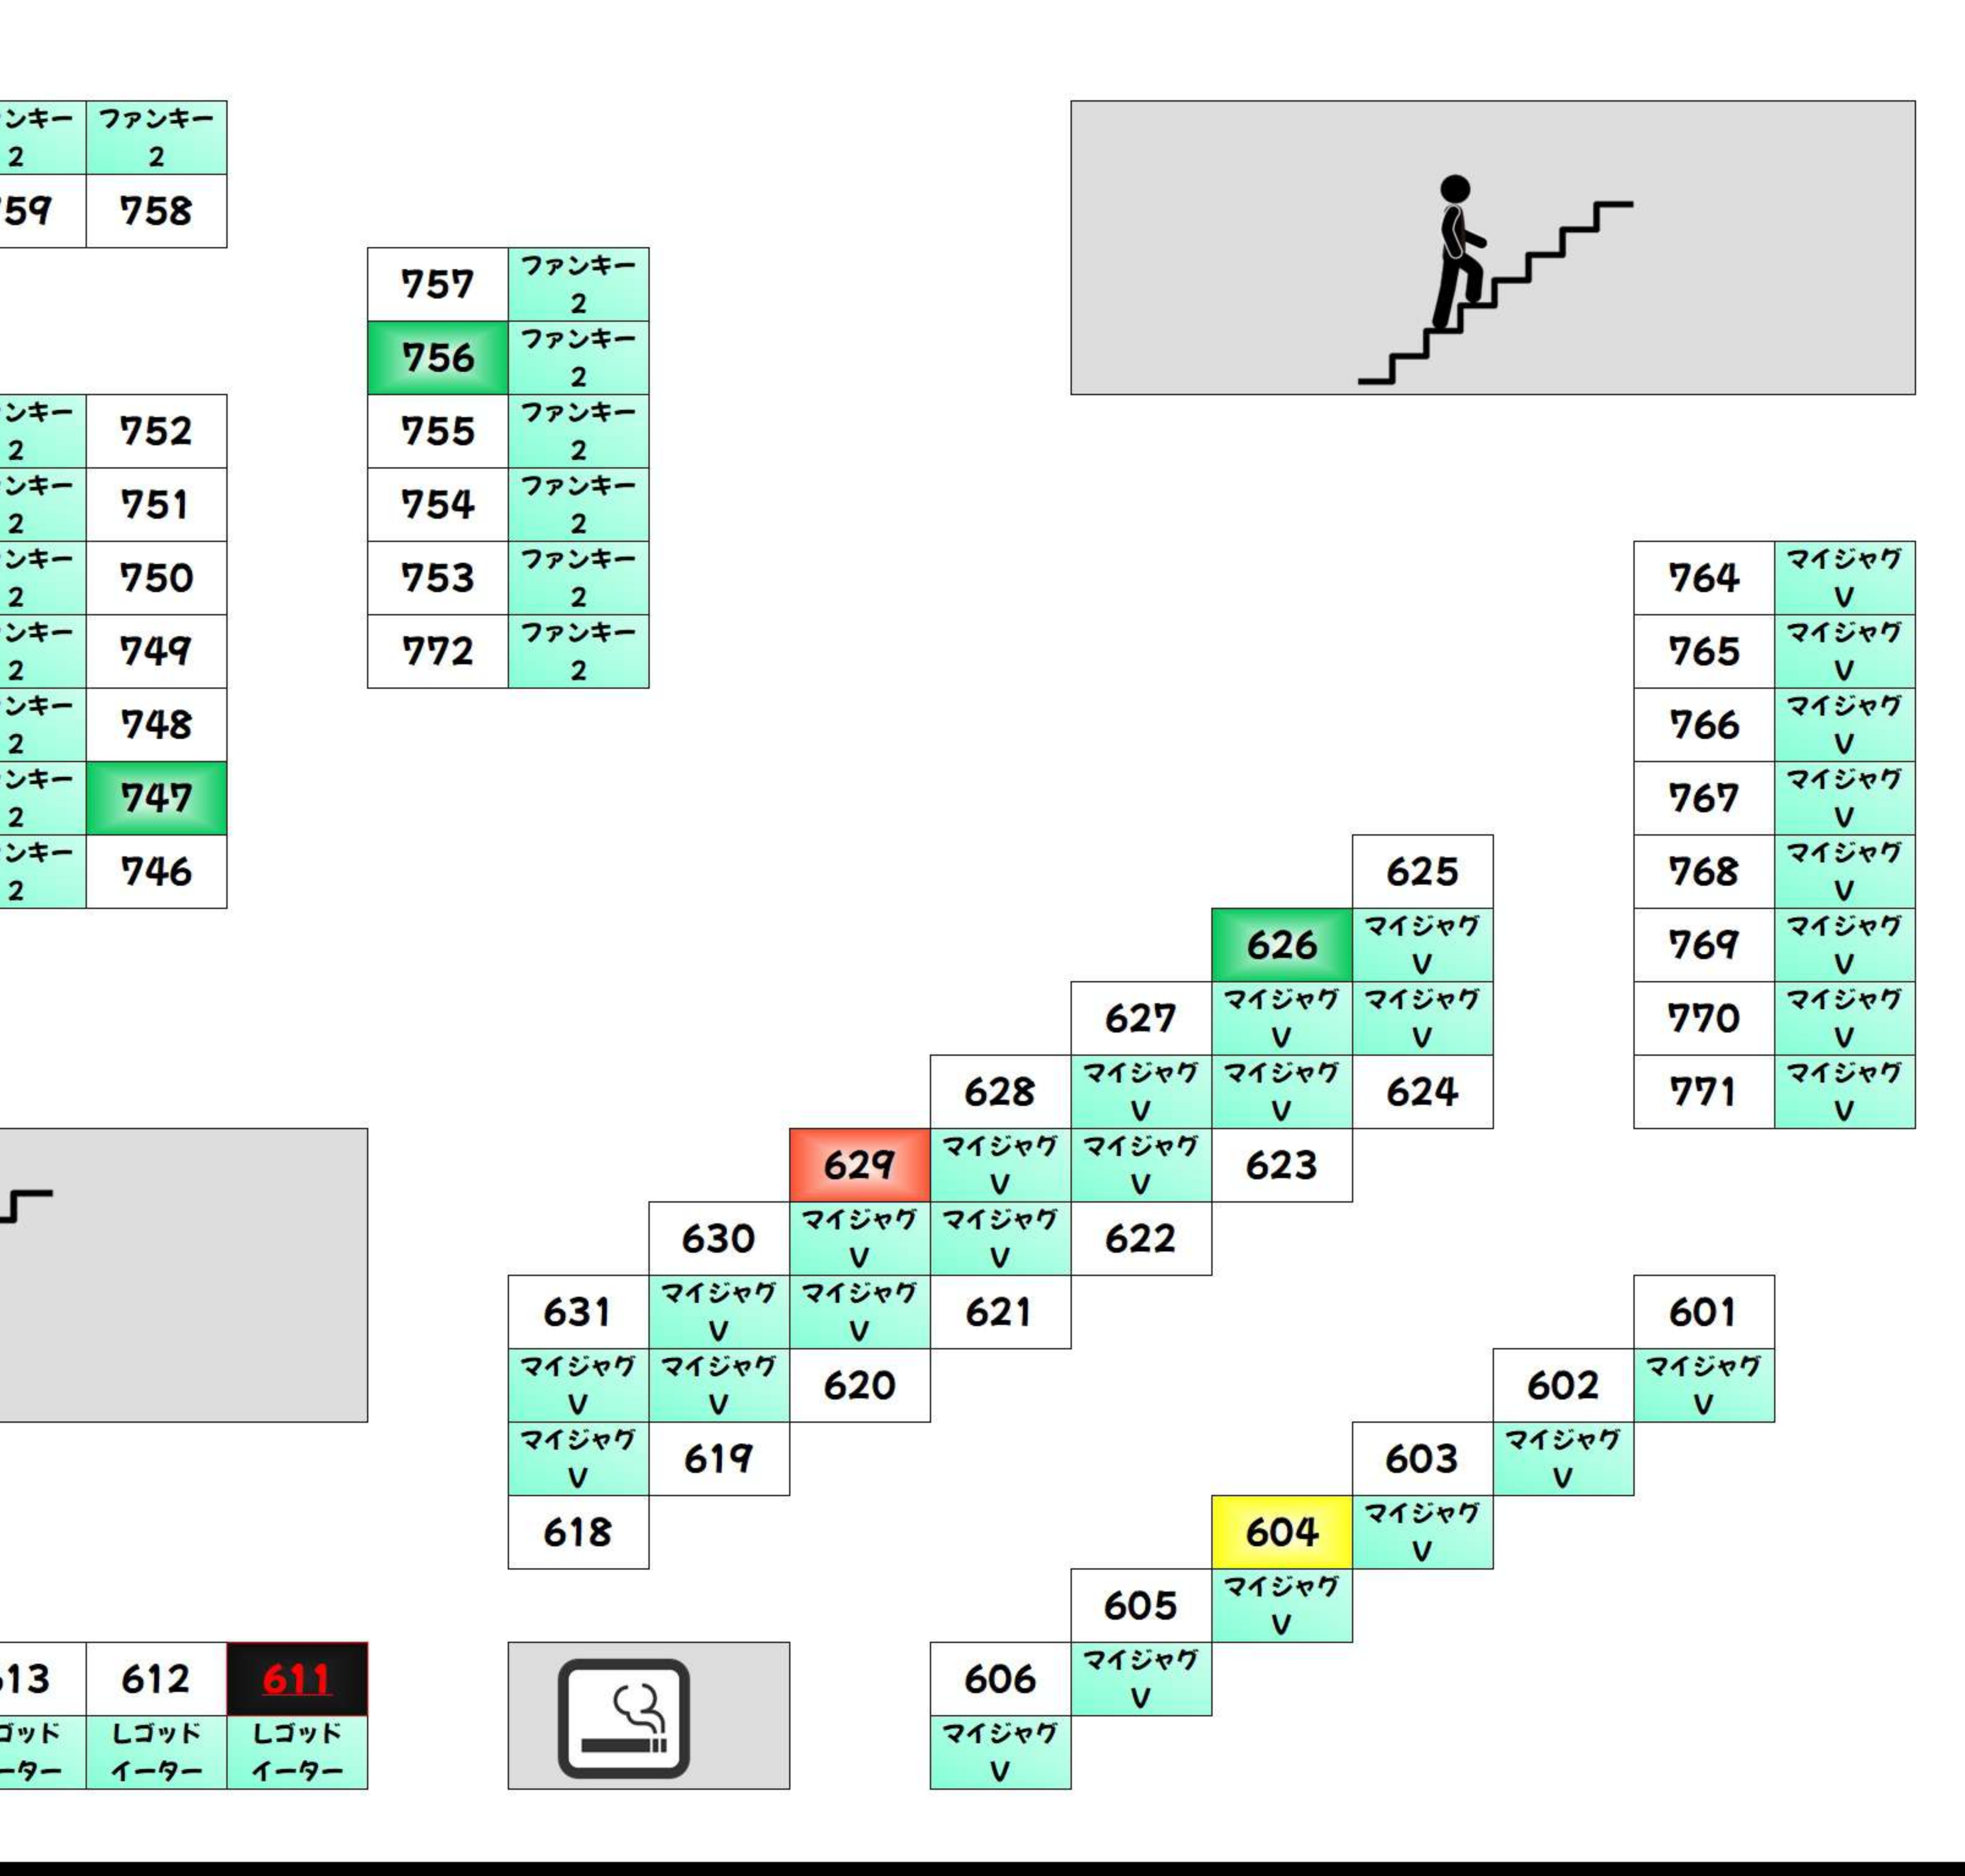

BF +1,000枚以上 +2,000枚以上 +3,000枚以上 +5,000枚以上 +10,000枚以上

Table of BF floor items with counts and categories. Includes items like ワラルシイウ, からくりサーカス, and スワスロ北.

Table of BF floor items with counts and categories. Includes items like からくりサーカス, からくりサーカス, and からくりサーカス.

2F +1,000枚以上 +2,000枚以上 +3,000枚以上 +5,000枚以上 +10,000枚以上

Table of 2F floor items with counts and categories. Includes items like カハネリ, モンハンイ, and スワスロ北.

Table of 2F floor items with counts and categories. Includes items like スワスロ北, スワスロ北, and スワスロ北.

2F +1,000枚以上 +2,000枚以上 +3,000枚以上 +5,000枚以上 +10,000枚以上

Table of 2F floor items with counts and categories. Includes items like 龍闘乙女, レンエウ, and レンエウ.

Table of 2F floor items with counts and categories. Includes items like レンエウ, レンエウ, and レンエウ.

4F +1,000枚以上 +2,000枚以上 +3,000枚以上 +5,000枚以上 +10,000枚以上

Table of 4F floor items with counts and categories. Includes items like キンパナ, キンパナ, and キンパナ.

Table of 4F floor items with counts and categories. Includes items like キンパナ, キンパナ, and キンパナ.