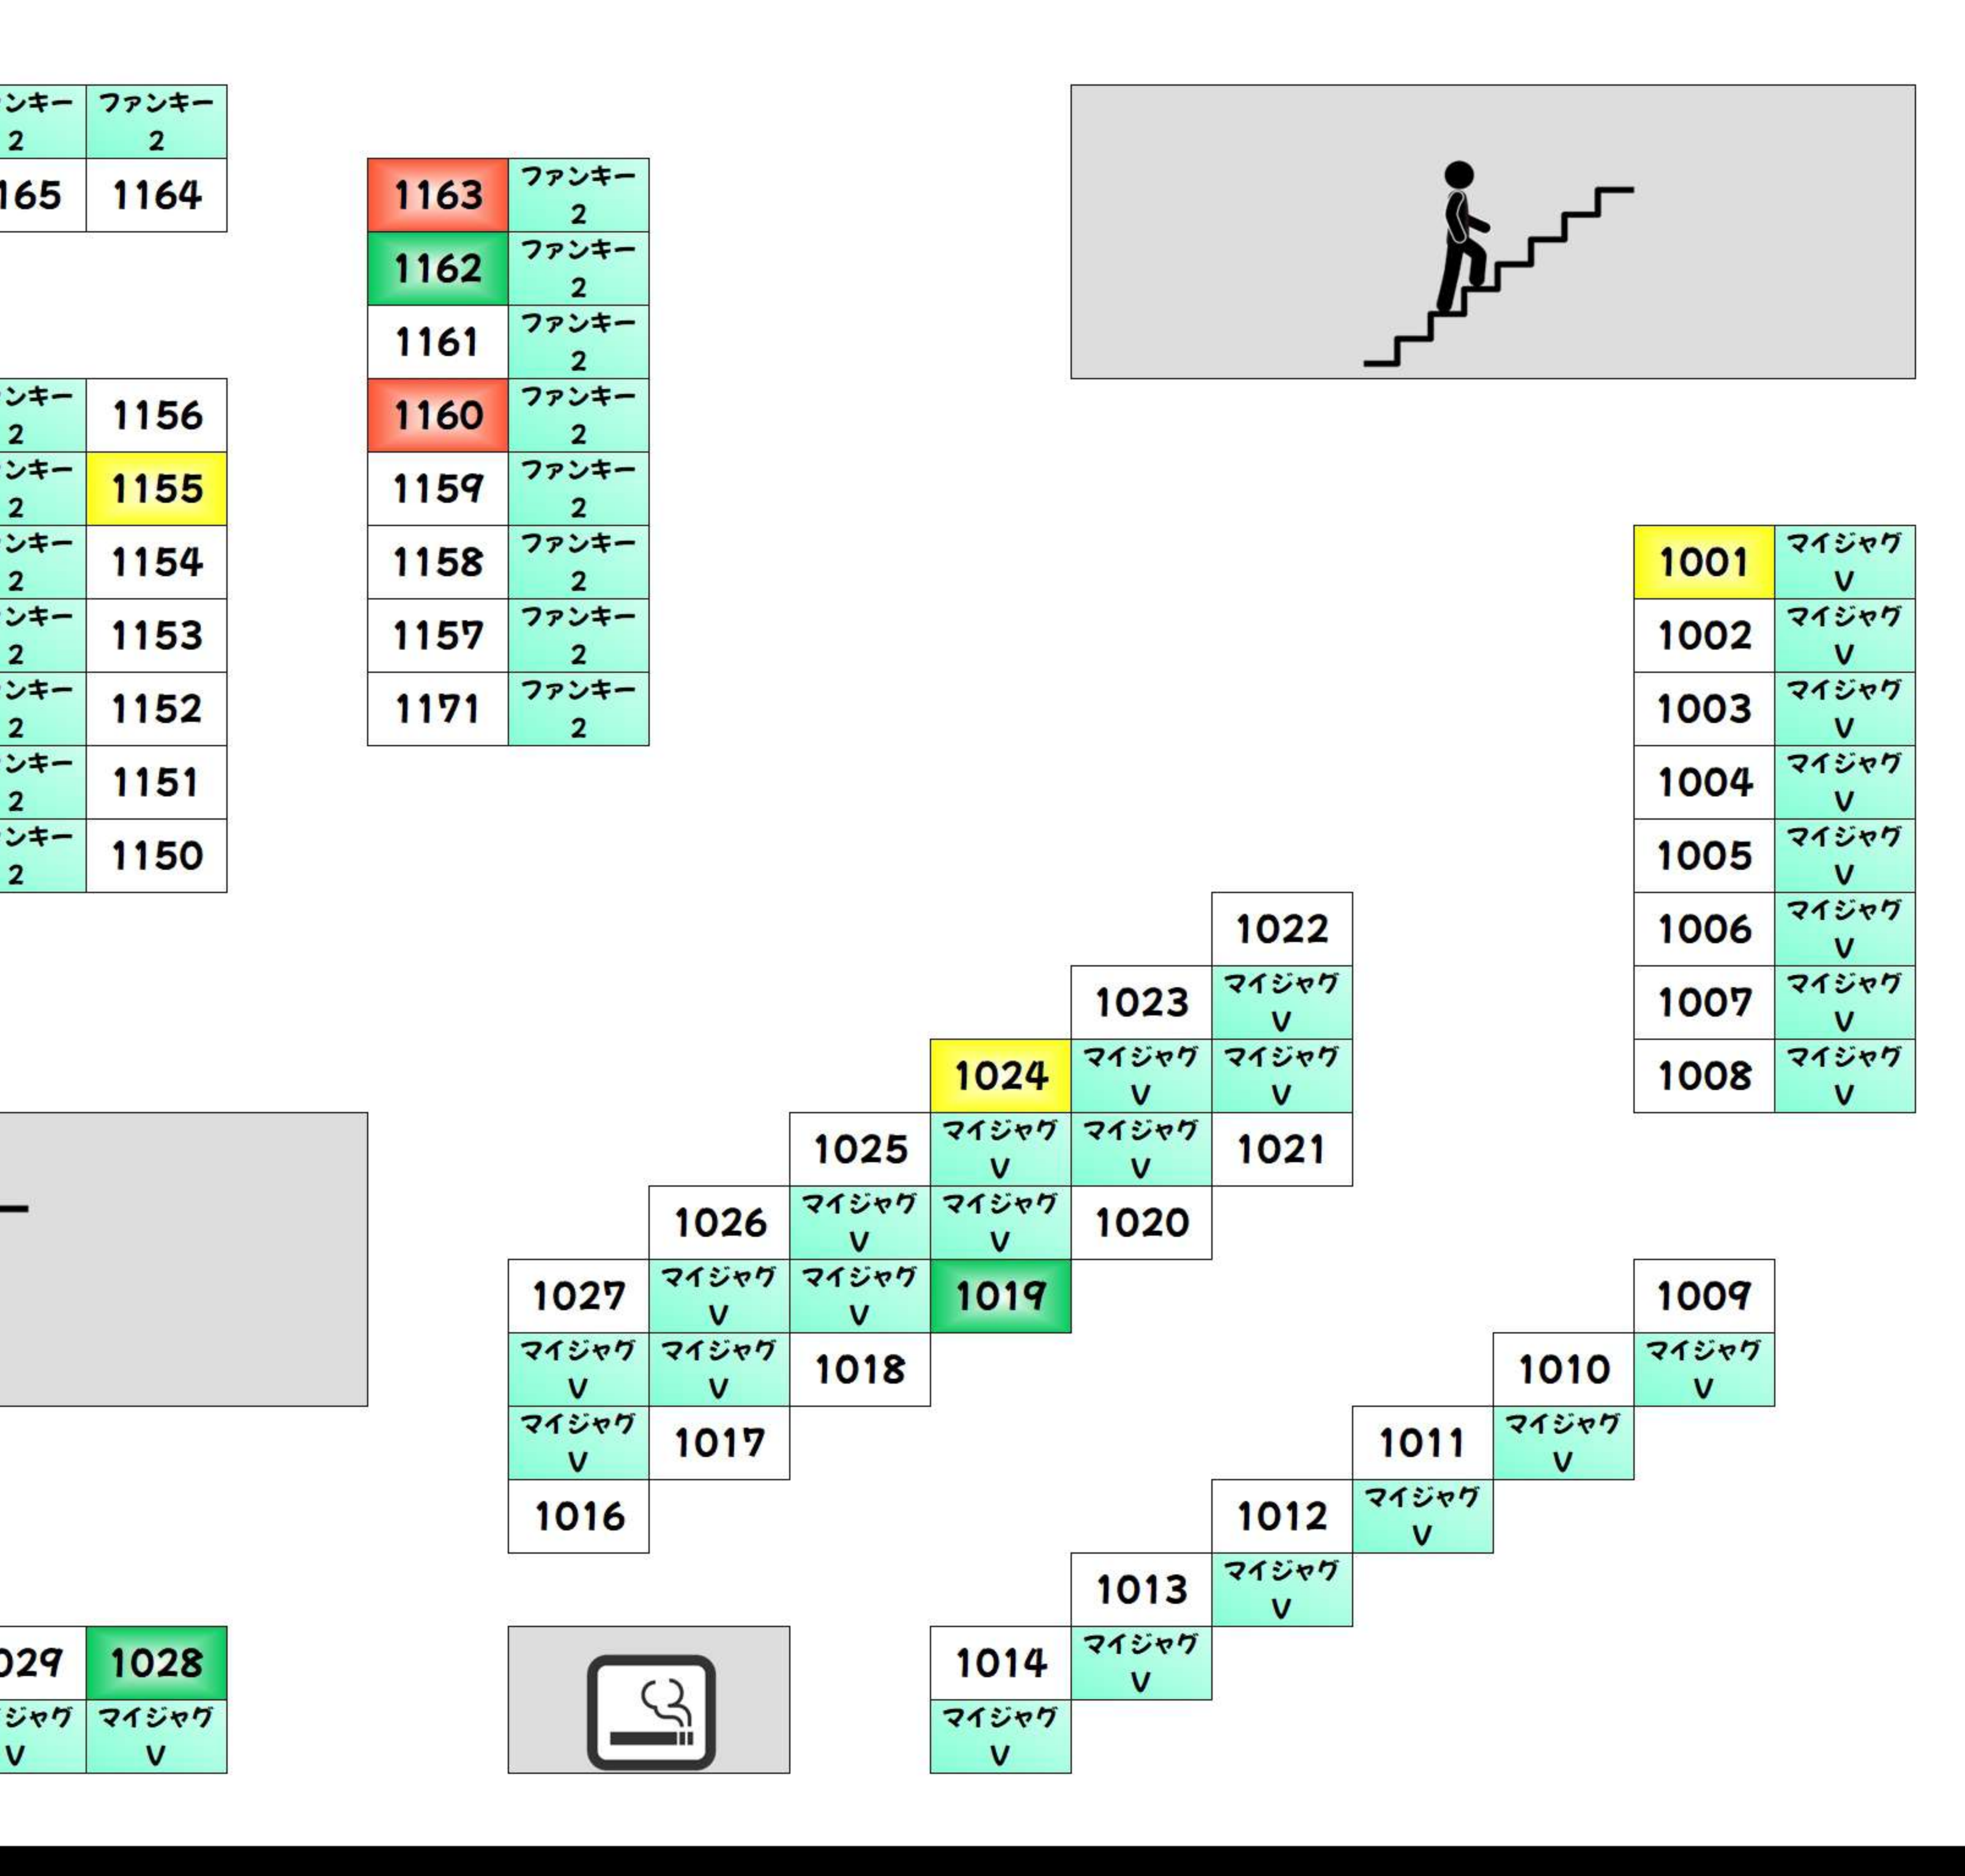

BF +1,000枚以上 +2,000枚以上 +3,000枚以上 +5,000枚以上 +10,000枚以上

Table of BF floor items with counts and categories. Includes items like ワラルシイウ, からくりサーカス, and スワスロ北.

Table of BF floor items with counts and categories. Includes items like からくりサーカス, からくりサーカス, and からくりサーカス.

2F +1,000枚以上 +2,000枚以上 +3,000枚以上 +5,000枚以上 +10,000枚以上

Table of 2F floor items with counts and categories. Includes items like カハネリ, モンハンイ, and スワスロ北.

Table of 2F floor items with counts and categories. Includes items like スワスロ北, スワスロ北, and スワスロ北.

2F +1,000枚以上 +2,000枚以上 +3,000枚以上 +5,000枚以上 +10,000枚以上

Table of 2F floor items with counts and categories. Includes items like 龍闘乙女, レンエウ, and レンエウ.

Table of 2F floor items with counts and categories. Includes items like レンエウ, レンエウ, and レンエウ.

3F +1,000枚以上 +2,000枚以上 +3,000枚以上 +5,000枚以上 +10,000枚以上

Table of 3F floor items with counts and categories. Includes items like カルトラ, コーシャ, and アイム.

Table of 3F floor items with counts and categories. Includes items like コーシャ, コーシャ, and コーシャ.