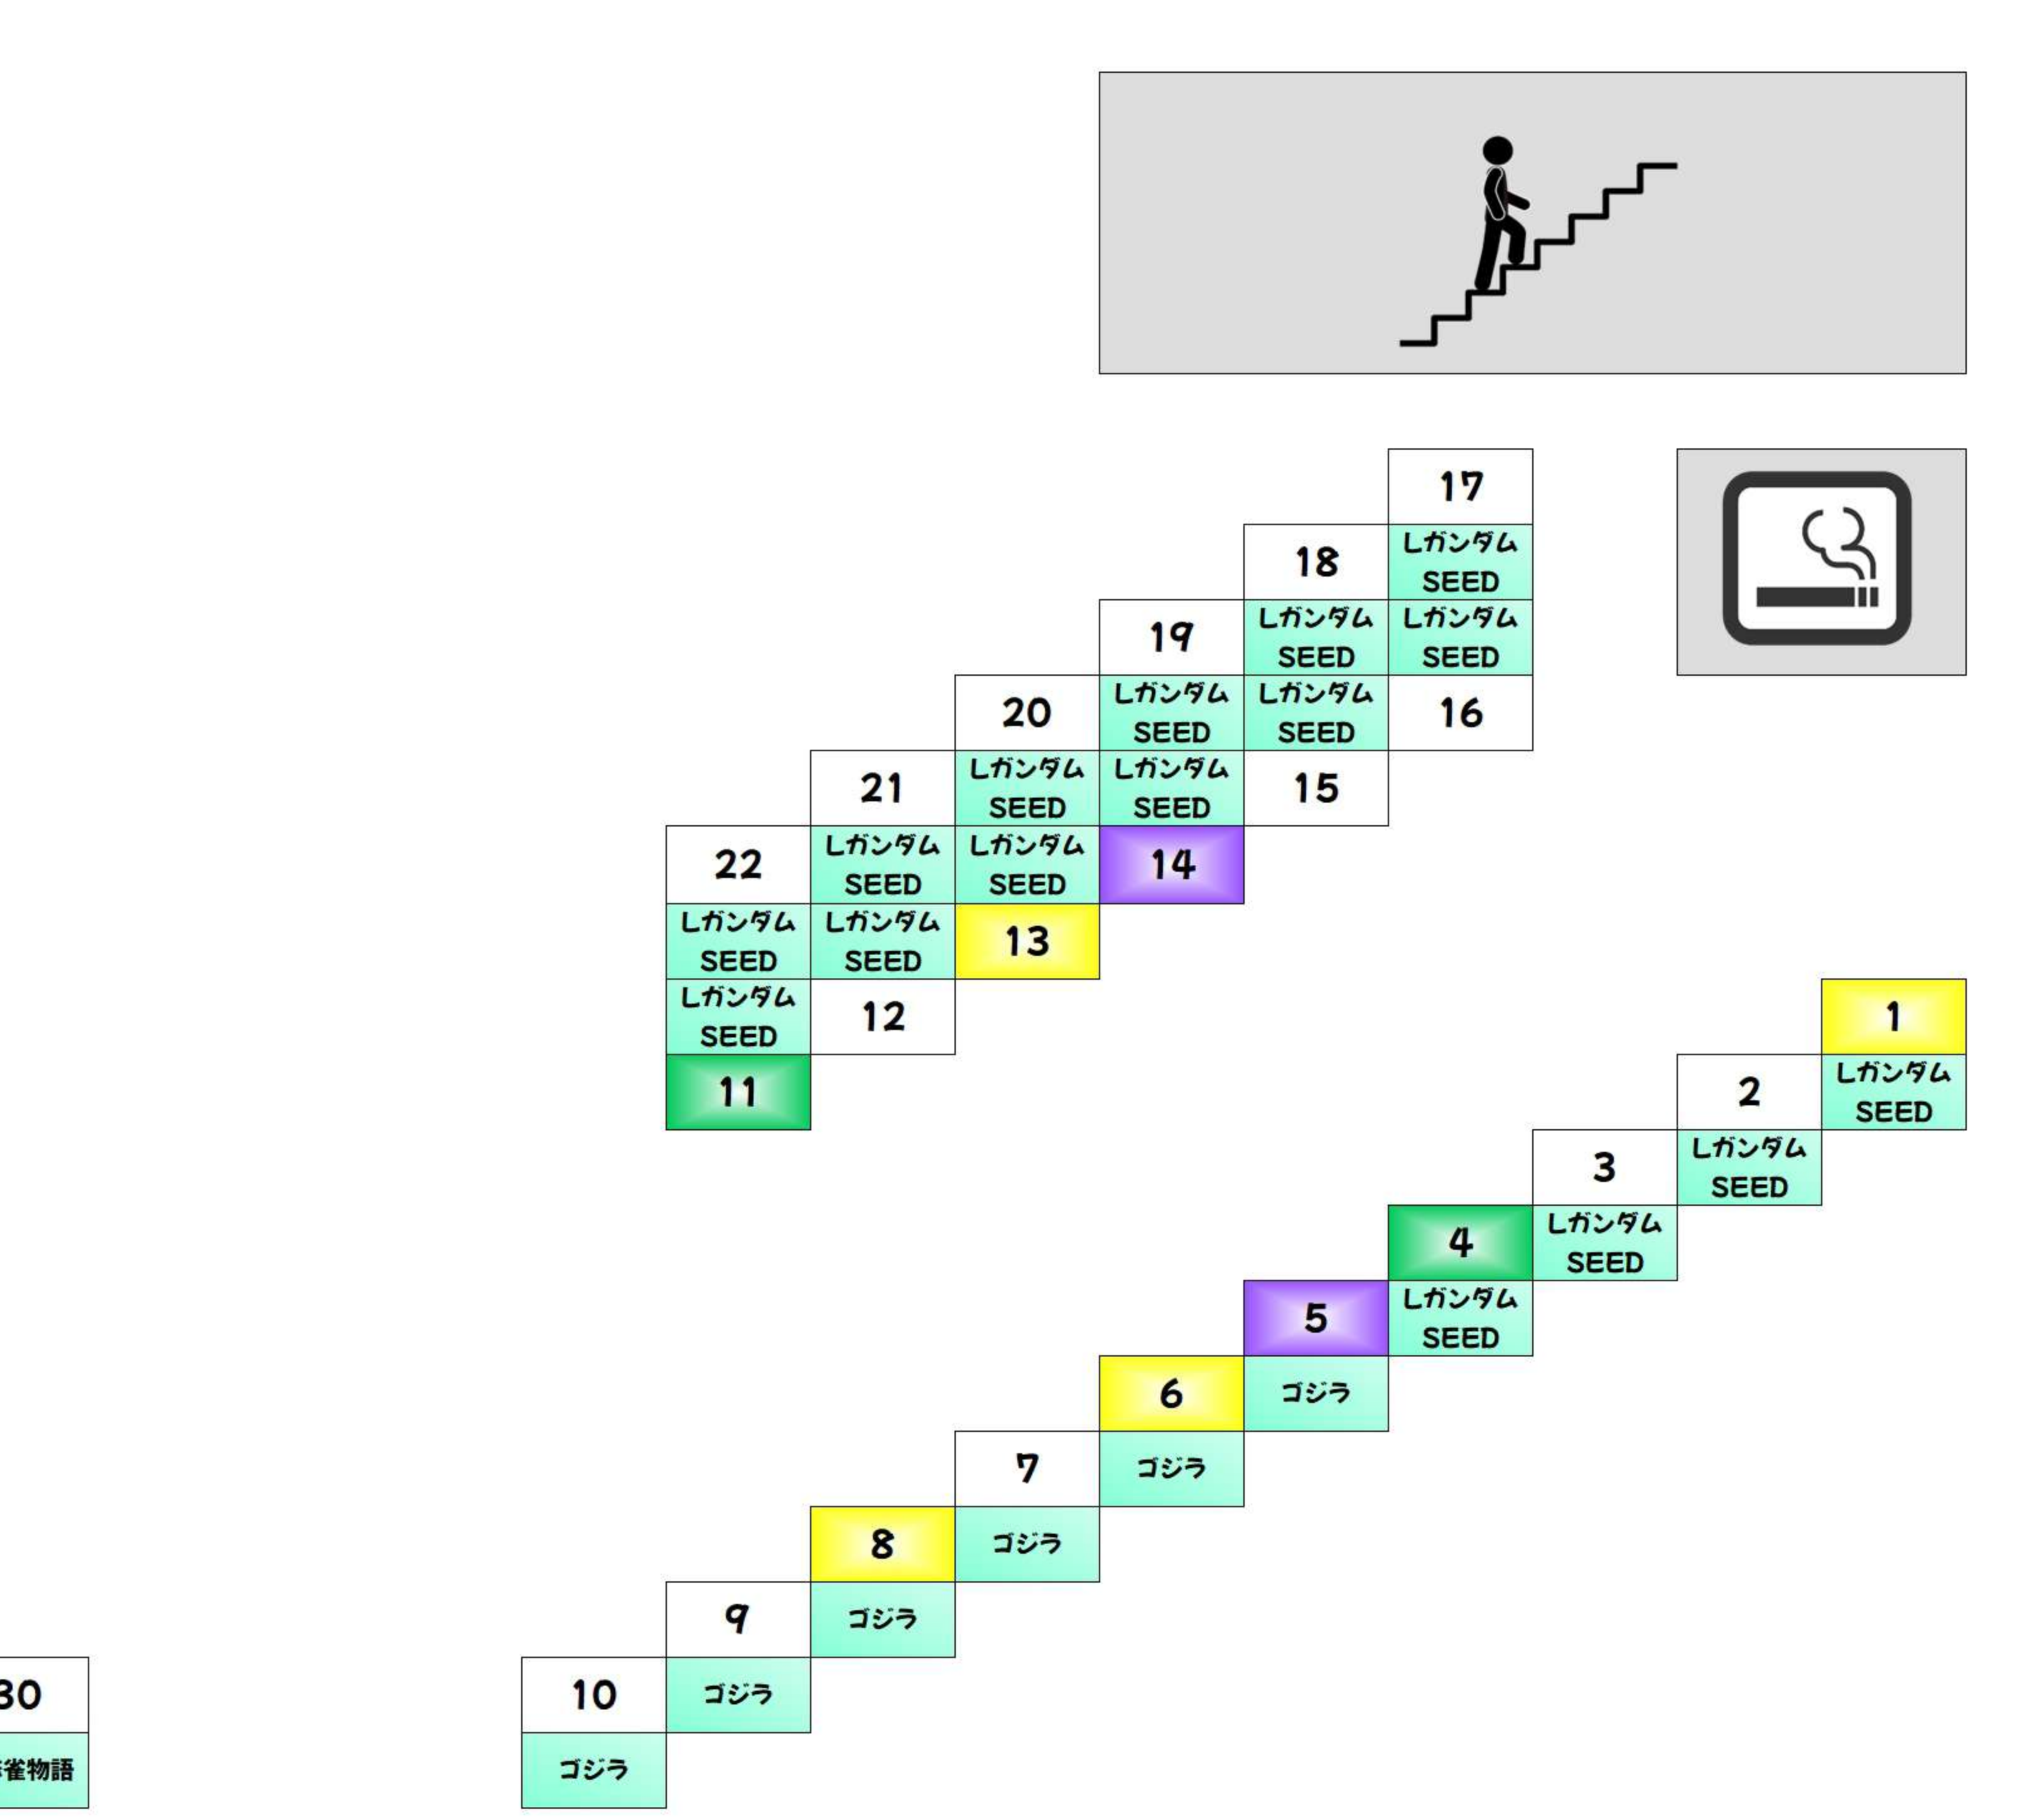

BF +1,000枚以上 +2,000枚以上 +3,000枚以上 +5,000枚以上 +10,000枚以上

Table of BF floor items with counts and categories like 'からくりサーカス' and 'ワラルシイ'.

Table of BF floor items with counts and categories like 'からくりサーカス' and 'ToLOVE'.

2F +1,000枚以上 +2,000枚以上 +3,000枚以上 +5,000枚以上 +10,000枚以上

Table of 2F floor items with counts and categories like 'スタスタロビ' and 'モンパル'.

Table of 2F floor items with counts and categories like 'ファンキー' and 'マイショウ'.

2F +1,000枚以上 +2,000枚以上 +3,000枚以上 +5,000枚以上 +10,000枚以上

Table of 2F floor items with counts and categories like '観劇乙女' and 'マキシロ'.

Table of 2F floor items with counts and categories like 'SBJ' and 'ハイオ5'.

4F +1,000枚以上 +2,000枚以上 +3,000枚以上 +5,000枚以上 +10,000枚以上

Table of 4F floor items with counts and categories like '新ハナビ' and 'A-SLOT'.

Table of 4F floor items with counts and categories like 'キムナハ30' and 'アイマス'.