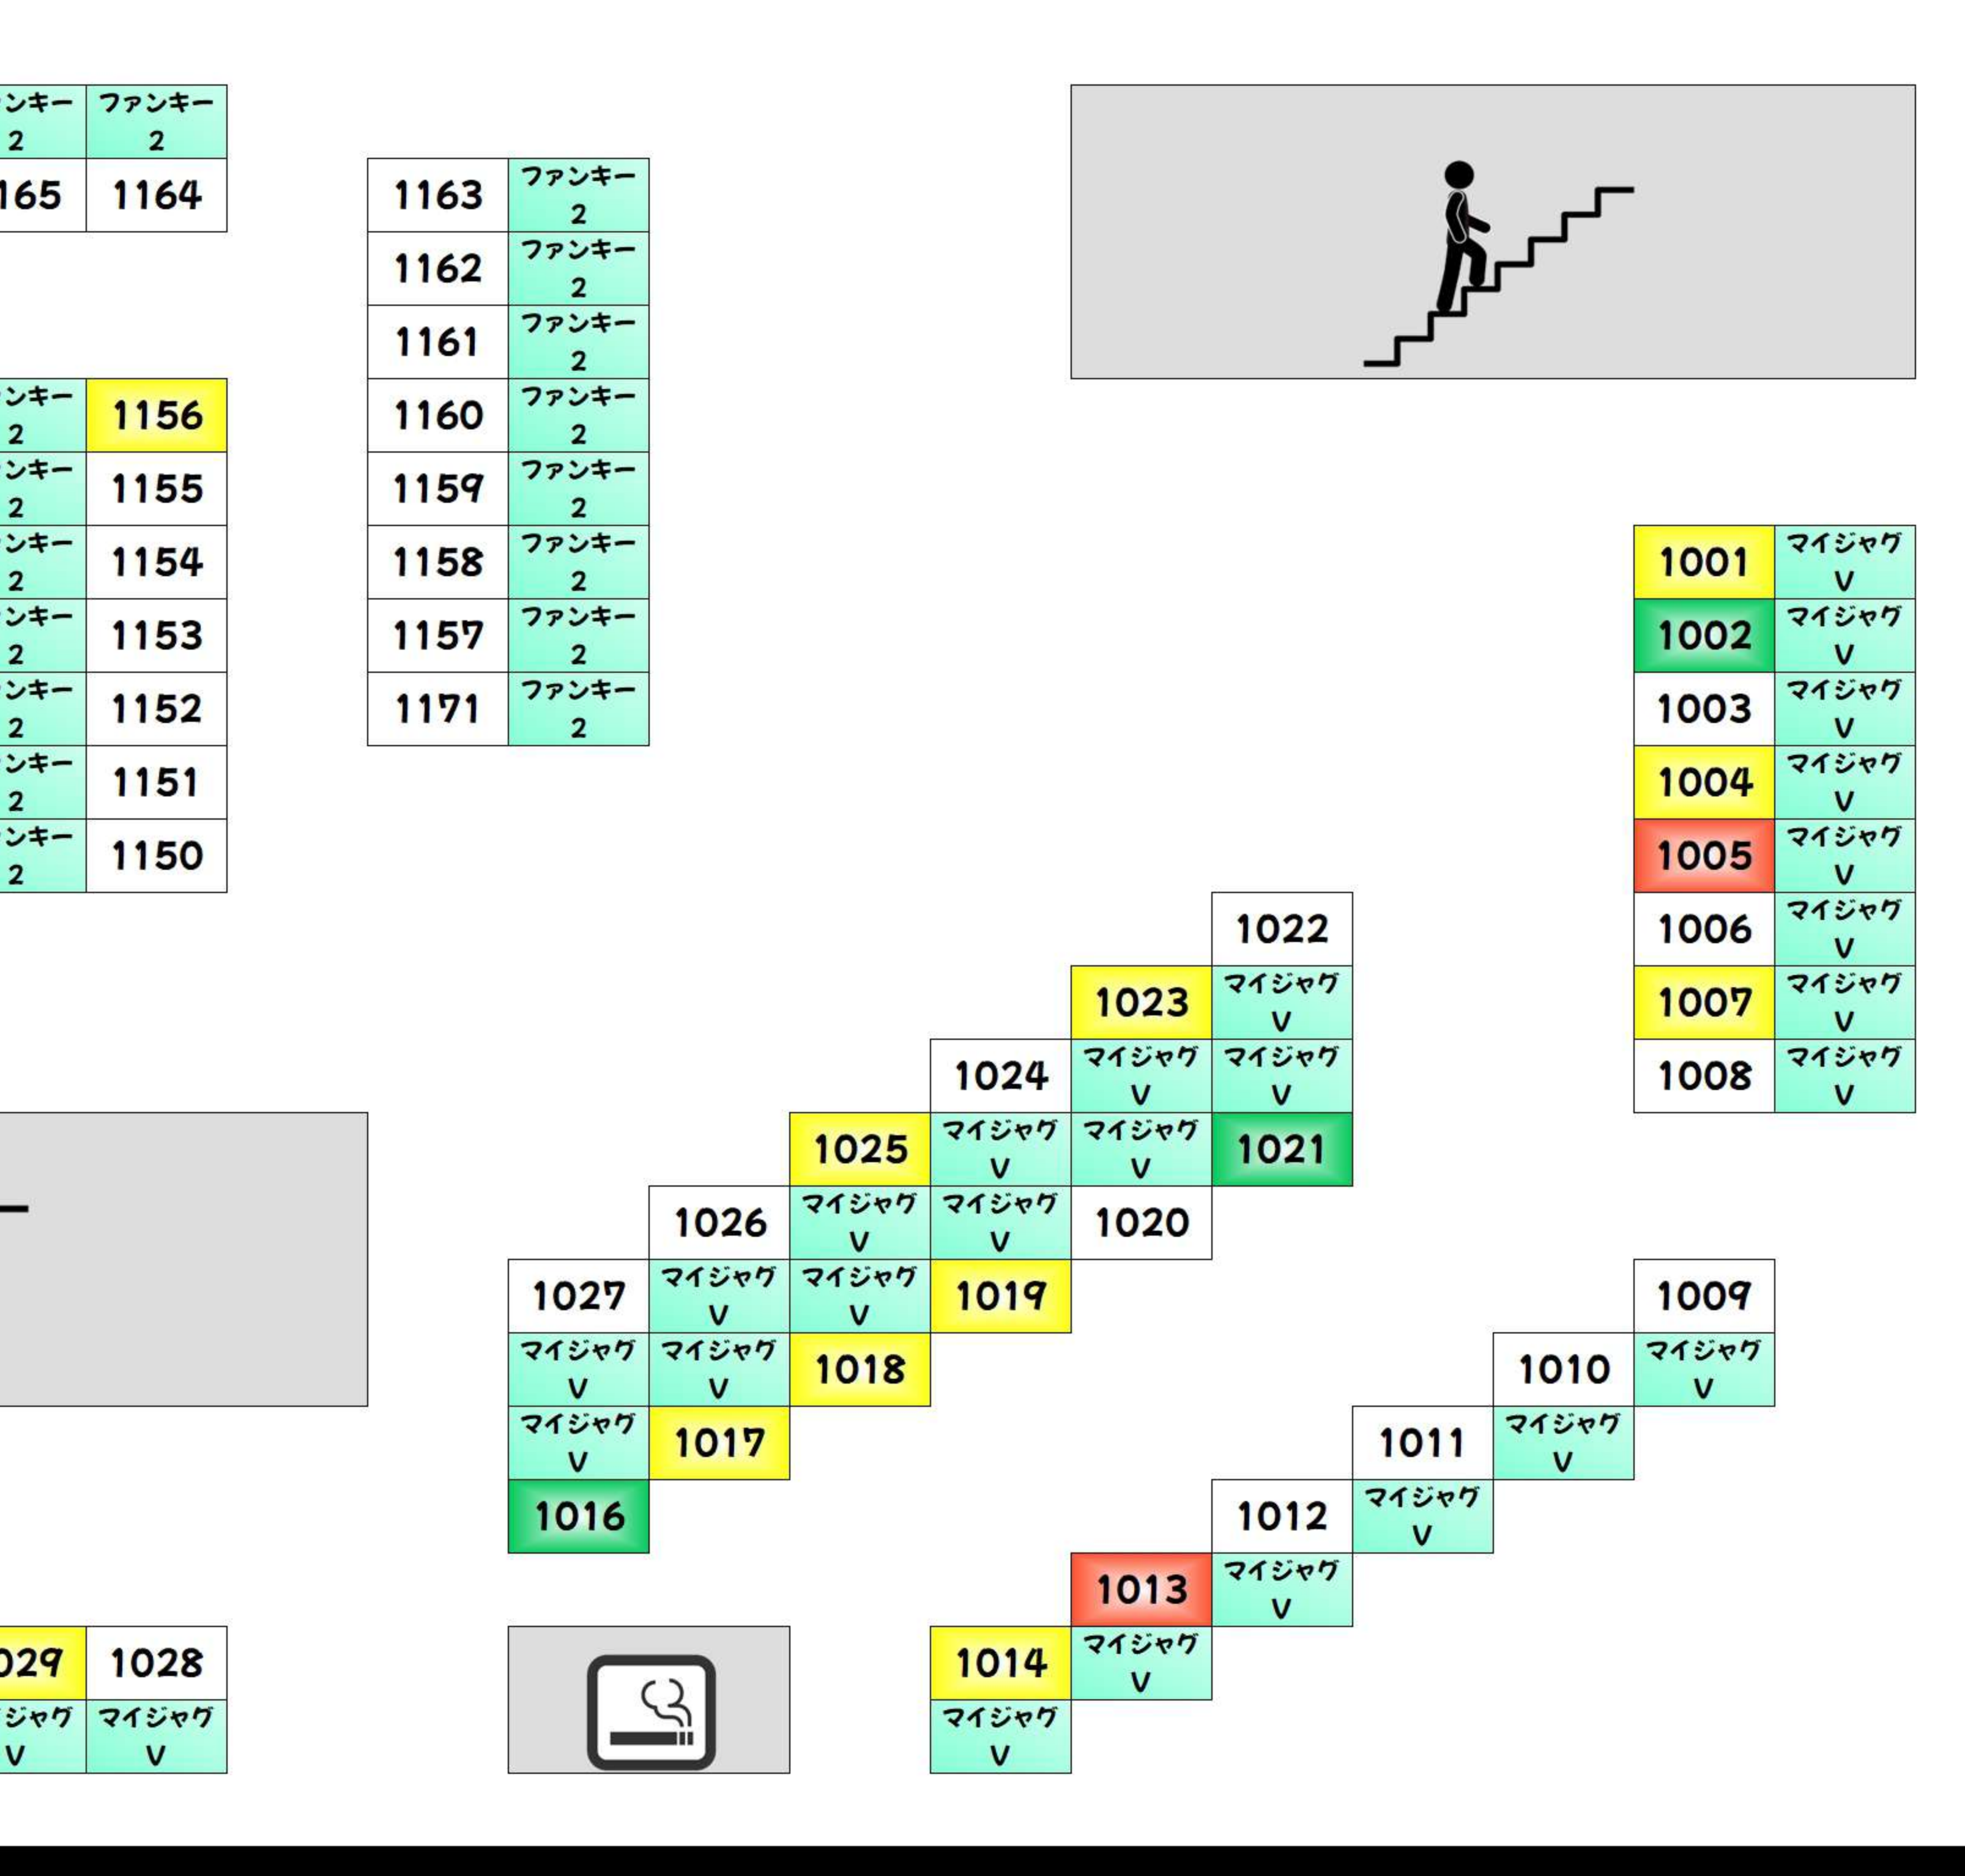

BF +1,000枚以上 +2,000枚以上 +3,000枚以上 +5,000枚以上 +10,000枚以上

Table of BF floor items with counts and categories like 'からくりサーカス' and 'ワラルシイ'.

Table of BF floor items with counts and categories like 'からくりサーカス' and 'ToLOVE'.

2F +1,000枚以上 +2,000枚以上 +3,000枚以上 +5,000枚以上 +10,000枚以上

Table of 2F floor items with counts and categories like 'スタスタロビ' and 'モンパル'.

Table of 2F floor items with counts and categories like 'ファンキー' and 'マイショウ'.

2F +1,000枚以上 +2,000枚以上 +3,000枚以上 +5,000枚以上 +10,000枚以上

Table of 2F floor items with counts and categories like '観劇乙女' and 'マキシロ'.

Table of 2F floor items with counts and categories like 'SBJ' and 'ハイオ5'.

4F +1,000枚以上 +2,000枚以上 +3,000枚以上 +5,000枚以上 +10,000枚以上

Table of 4F floor items with counts and categories like '新ハナビ' and 'A-SLOT'.

Table of 4F floor items with counts and categories like 'キムナハ30' and 'アイマス'.