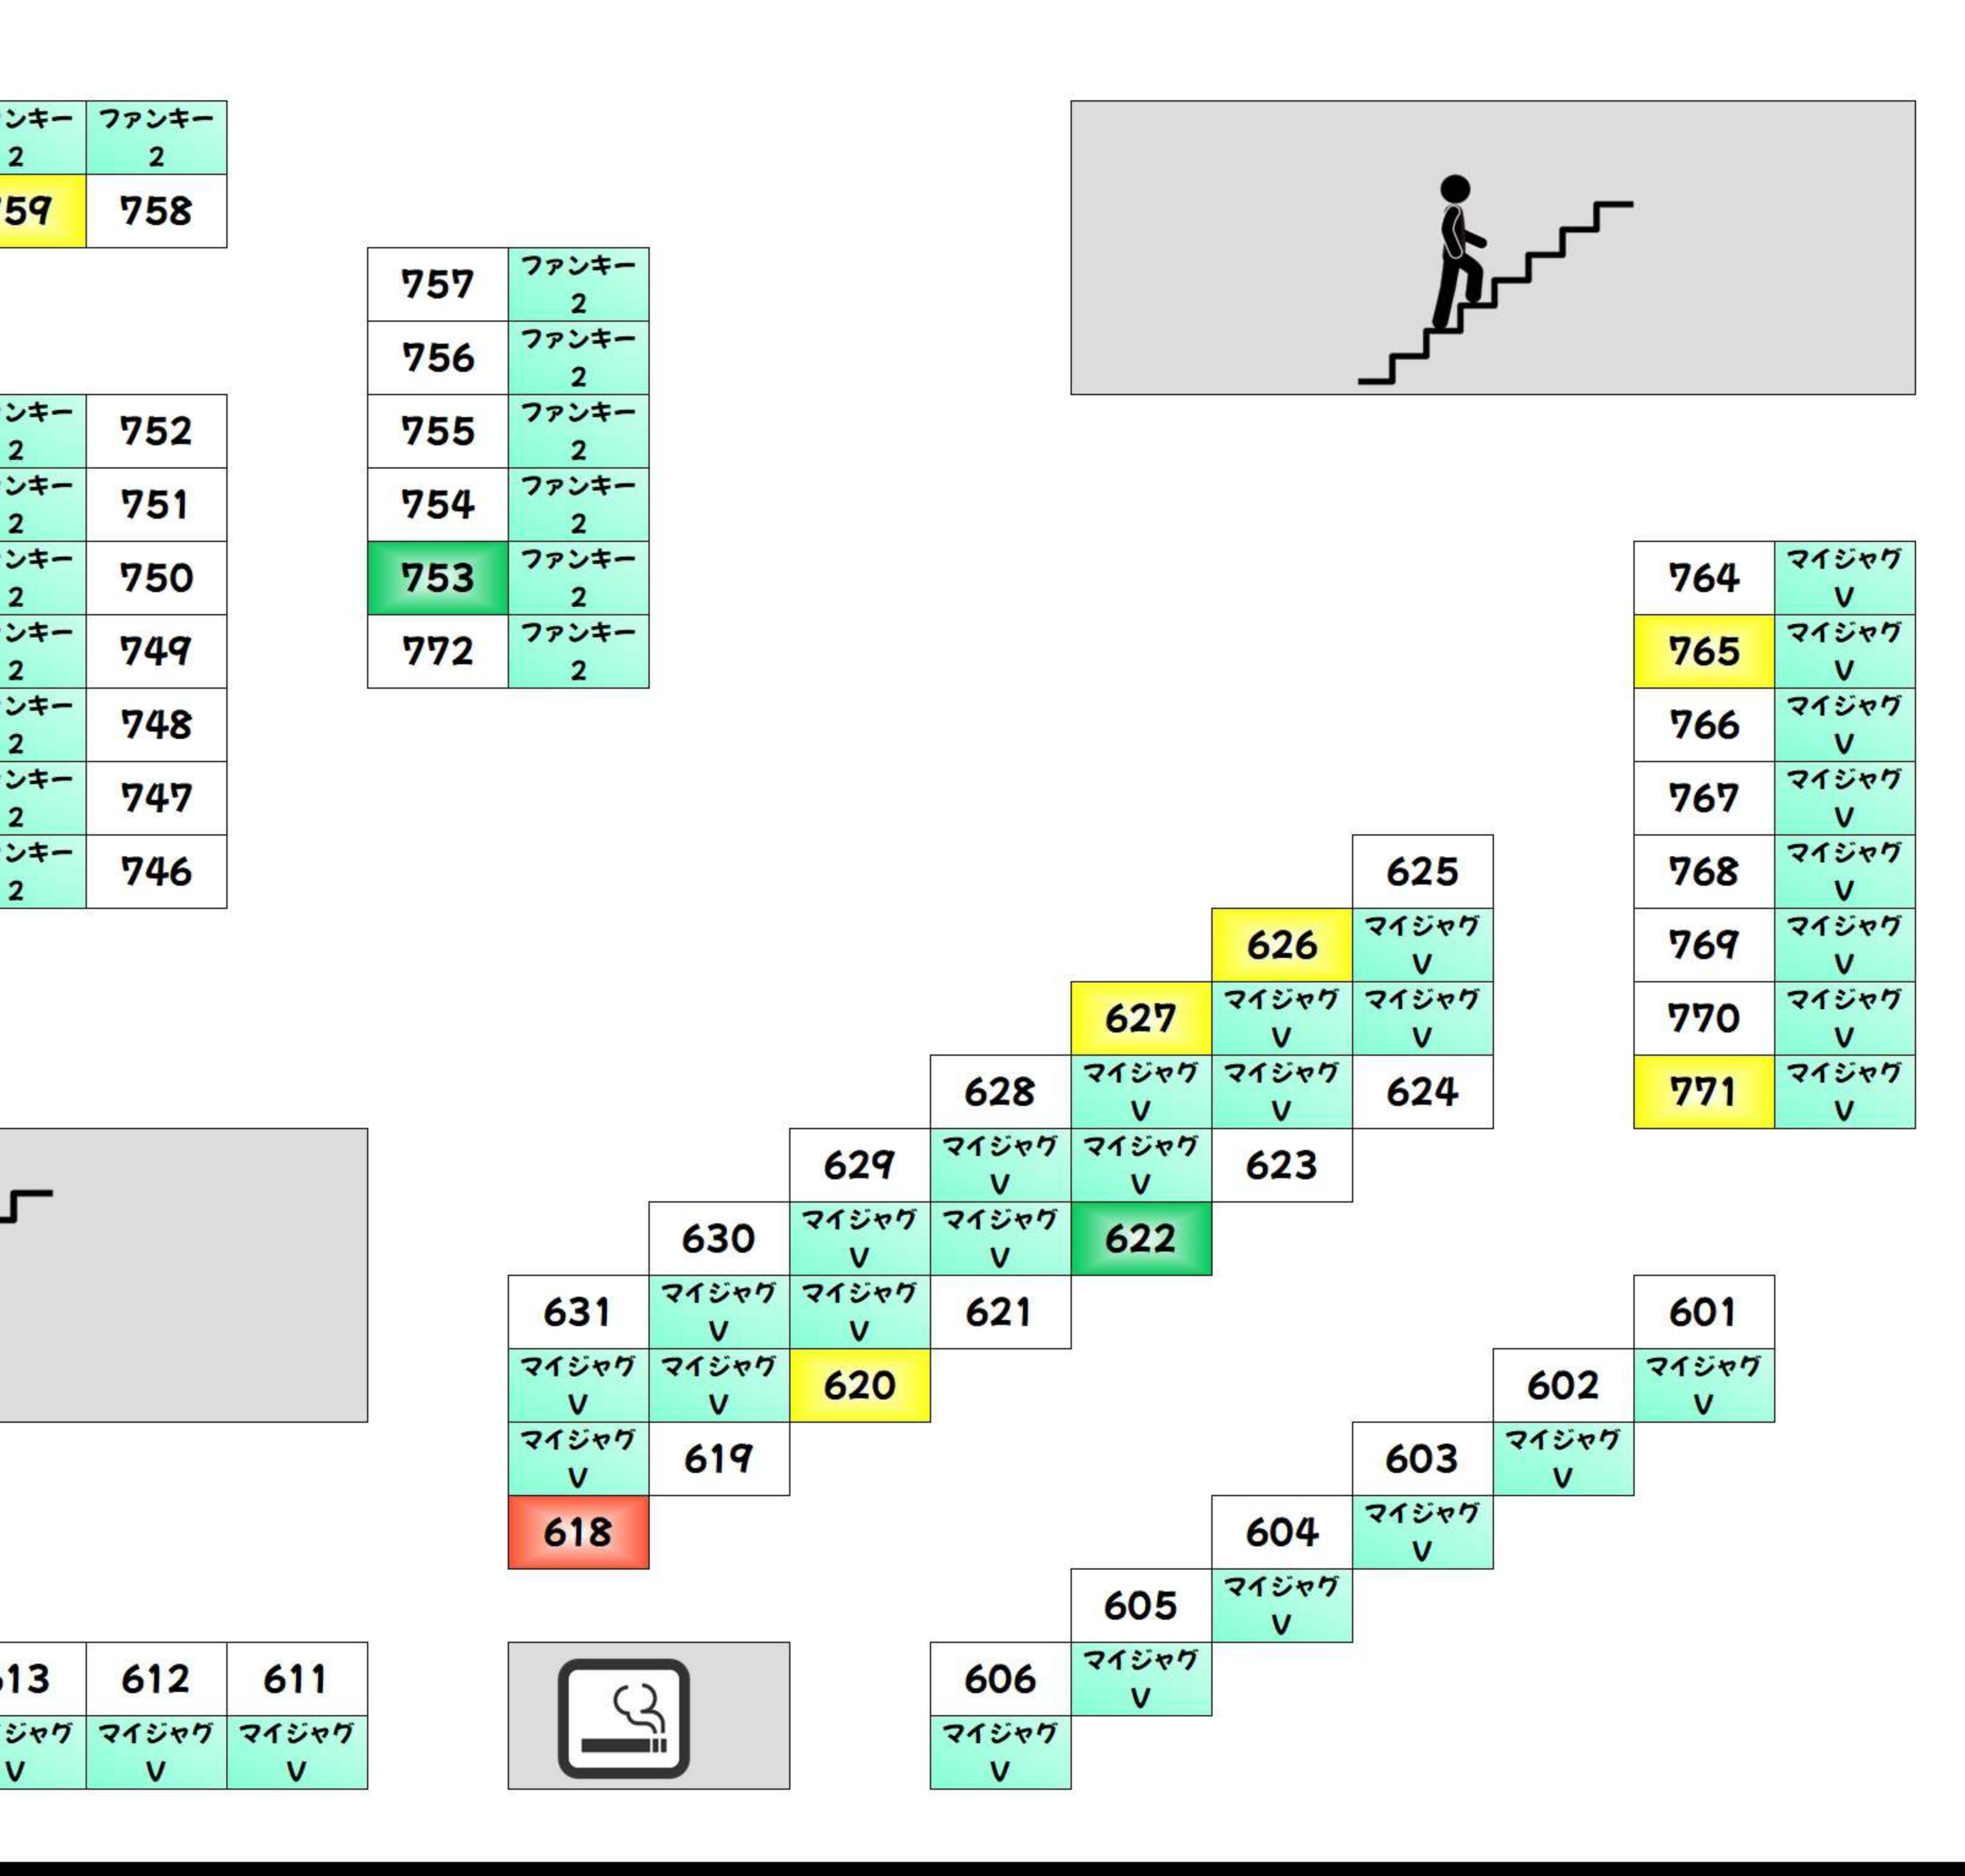

BF +1,000枚以上 +2,000枚以上 +3,000枚以上 +5,000枚以上 +10,000枚以上

Table of BF floor items with counts and categories like 'からくりサーカス' and 'ワラルシイ'.

Table of BF floor items with counts and categories like 'からくりサーカス' and 'ToLOVE'.

2F +1,000枚以上 +2,000枚以上 +3,000枚以上 +5,000枚以上 +10,000枚以上

Table of 2F floor items with counts and categories like 'スタスタロビ' and 'モンパル'.

Table of 2F floor items with counts and categories like 'ファンキー' and 'マイショウ'.

2F +1,000枚以上 +2,000枚以上 +3,000枚以上 +5,000枚以上 +10,000枚以上

Table of 2F floor items with counts and categories like '観劇乙女' and 'マキシロ'.

Table of 2F floor items with counts and categories like 'SBJ' and 'ハイオ5'.

4F +1,000枚以上 +2,000枚以上 +3,000枚以上 +5,000枚以上 +10,000枚以上

Table of 4F floor items with counts and categories like '新ハナビ' and 'A-SLOT'.

Table of 4F floor items with counts and categories like 'キムナハ30' and 'アイマス'.