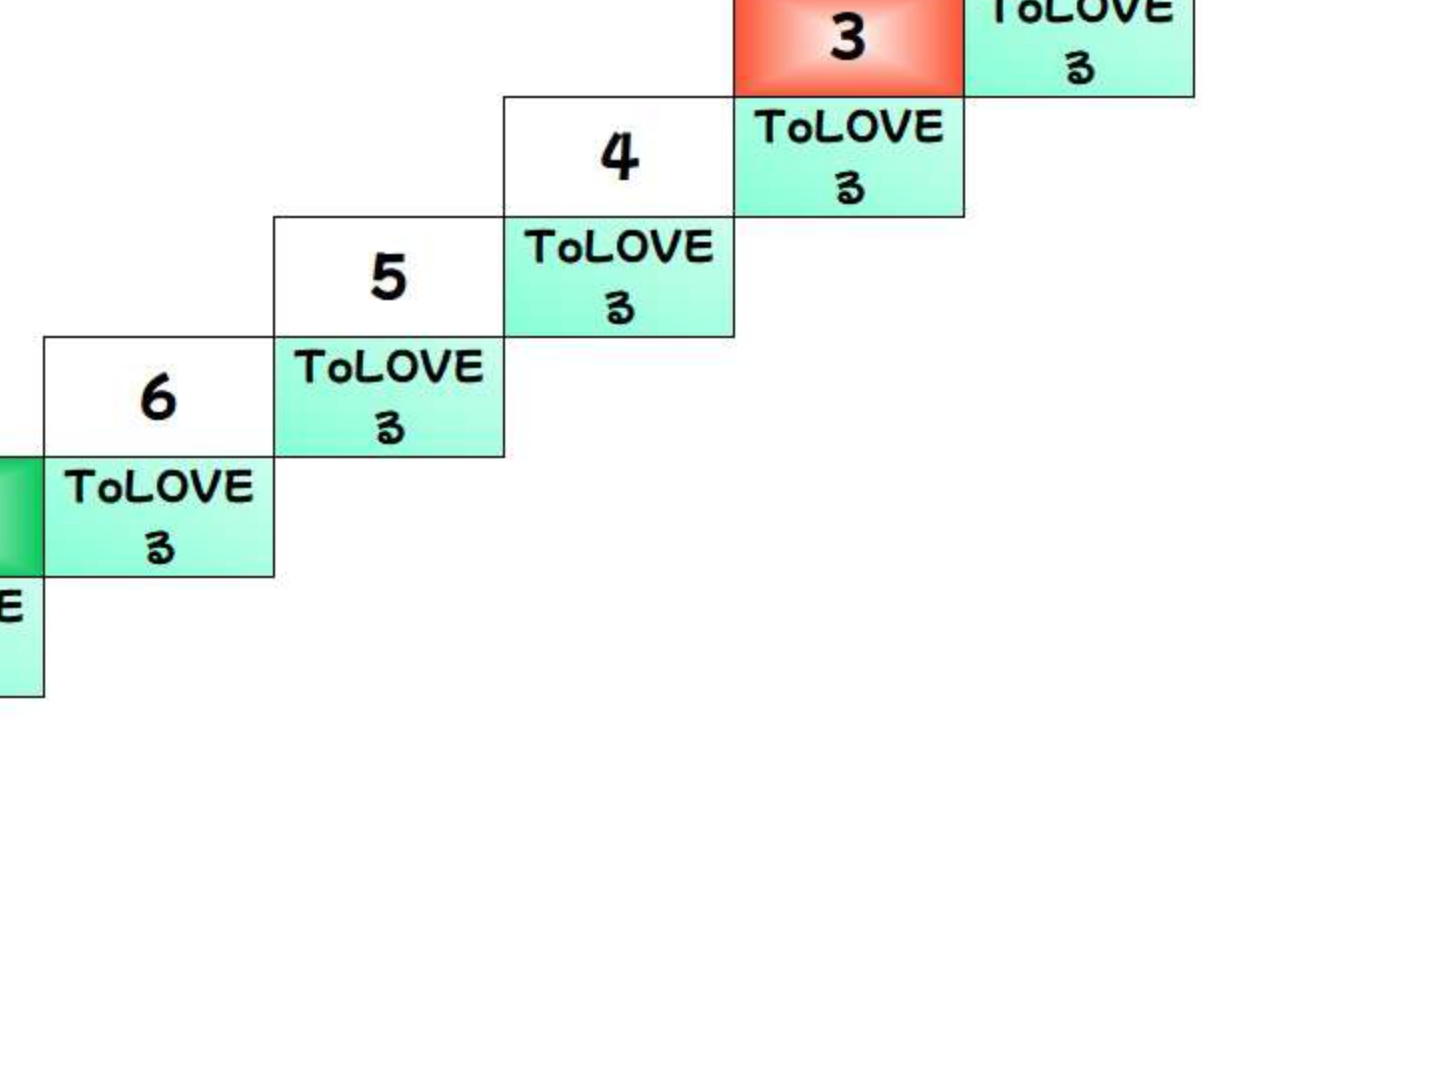

BF +1,000枚以上 +2,000枚以上 +3,000枚以上 +5,000枚以上 +10,000枚以上

Table of room numbers and names for BF floor, including columns for 'からくりサーカス' and 'ワタルグレイ'.

Table of room numbers and names for BF floor, including columns for 'からくりサーカス' and 'かぐや様'.

Table of room numbers and names for BF floor, including columns for 'スワスロ北' and 'スワスロ北 島の巻'.

Table of room numbers and names for BF floor, including columns for 'スワスロ北 島の巻' and 'スワスロ北 島の巻'.

2F +1,000枚以上 +2,000枚以上 +3,000枚以上 +5,000枚以上 +10,000枚以上