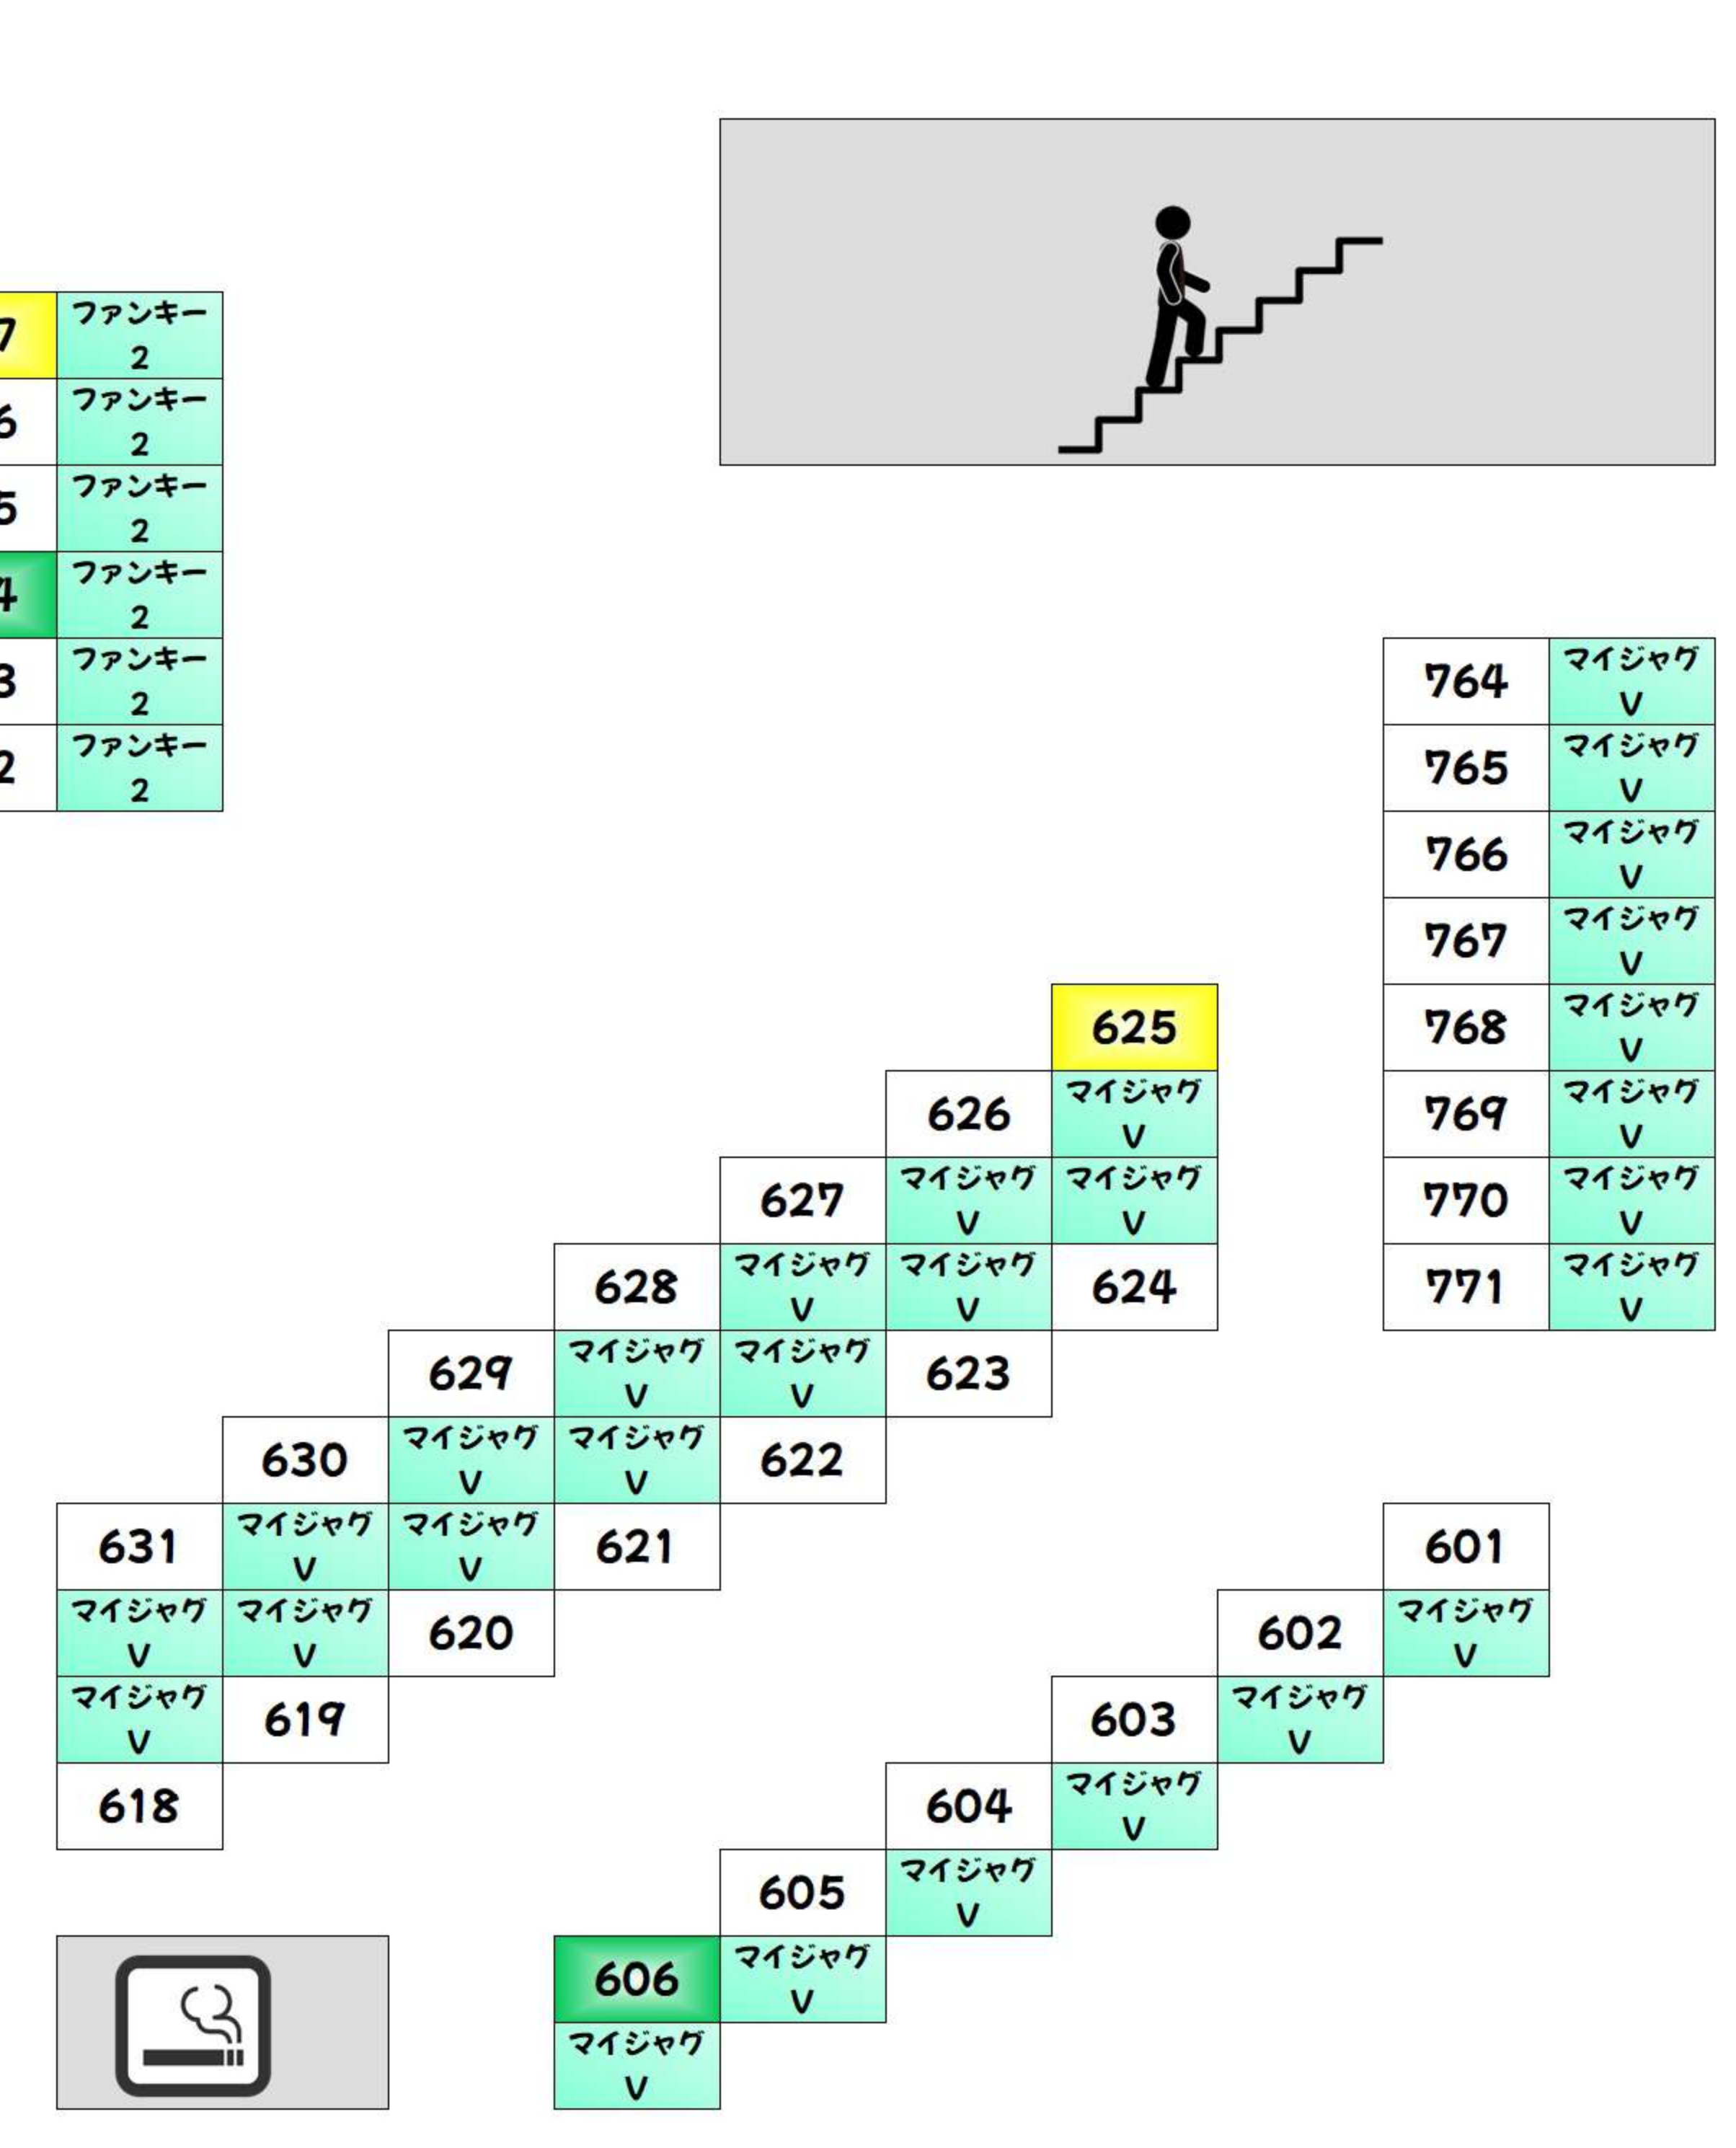

BF +1,000枚以上 +2,000枚以上 +3,000枚以上 +5,000枚以上 +10,000枚以上

Table of room numbers for BF floor, including columns for 'からくりサーカス' and 'ワタルレ イウ'.

Table of room numbers for BF floor, including columns for 'からくりサーカス' and 'かぐや様'.

2F +1,000枚以上 +2,000枚以上 +3,000枚以上 +5,000枚以上 +10,000枚以上

Table of room numbers for 2F floor, including columns for 'かばり', 'モンパング イズ', and '禁煙'.

Table of room numbers for 2F floor, including columns for 'ファンキー 2', 'マイジャヴ V', and '禁煙'.

2F +1,000枚以上 +2,000枚以上 +3,000枚以上 +5,000枚以上 +10,000枚以上

Table of room numbers for 2F floor, including columns for 'Re:ゼロ', '一方通行', and 'ワンサテ'.

Table of room numbers for 2F floor, including columns for 'Re:ゼロ', '一方通行', and 'ワンサテ'.