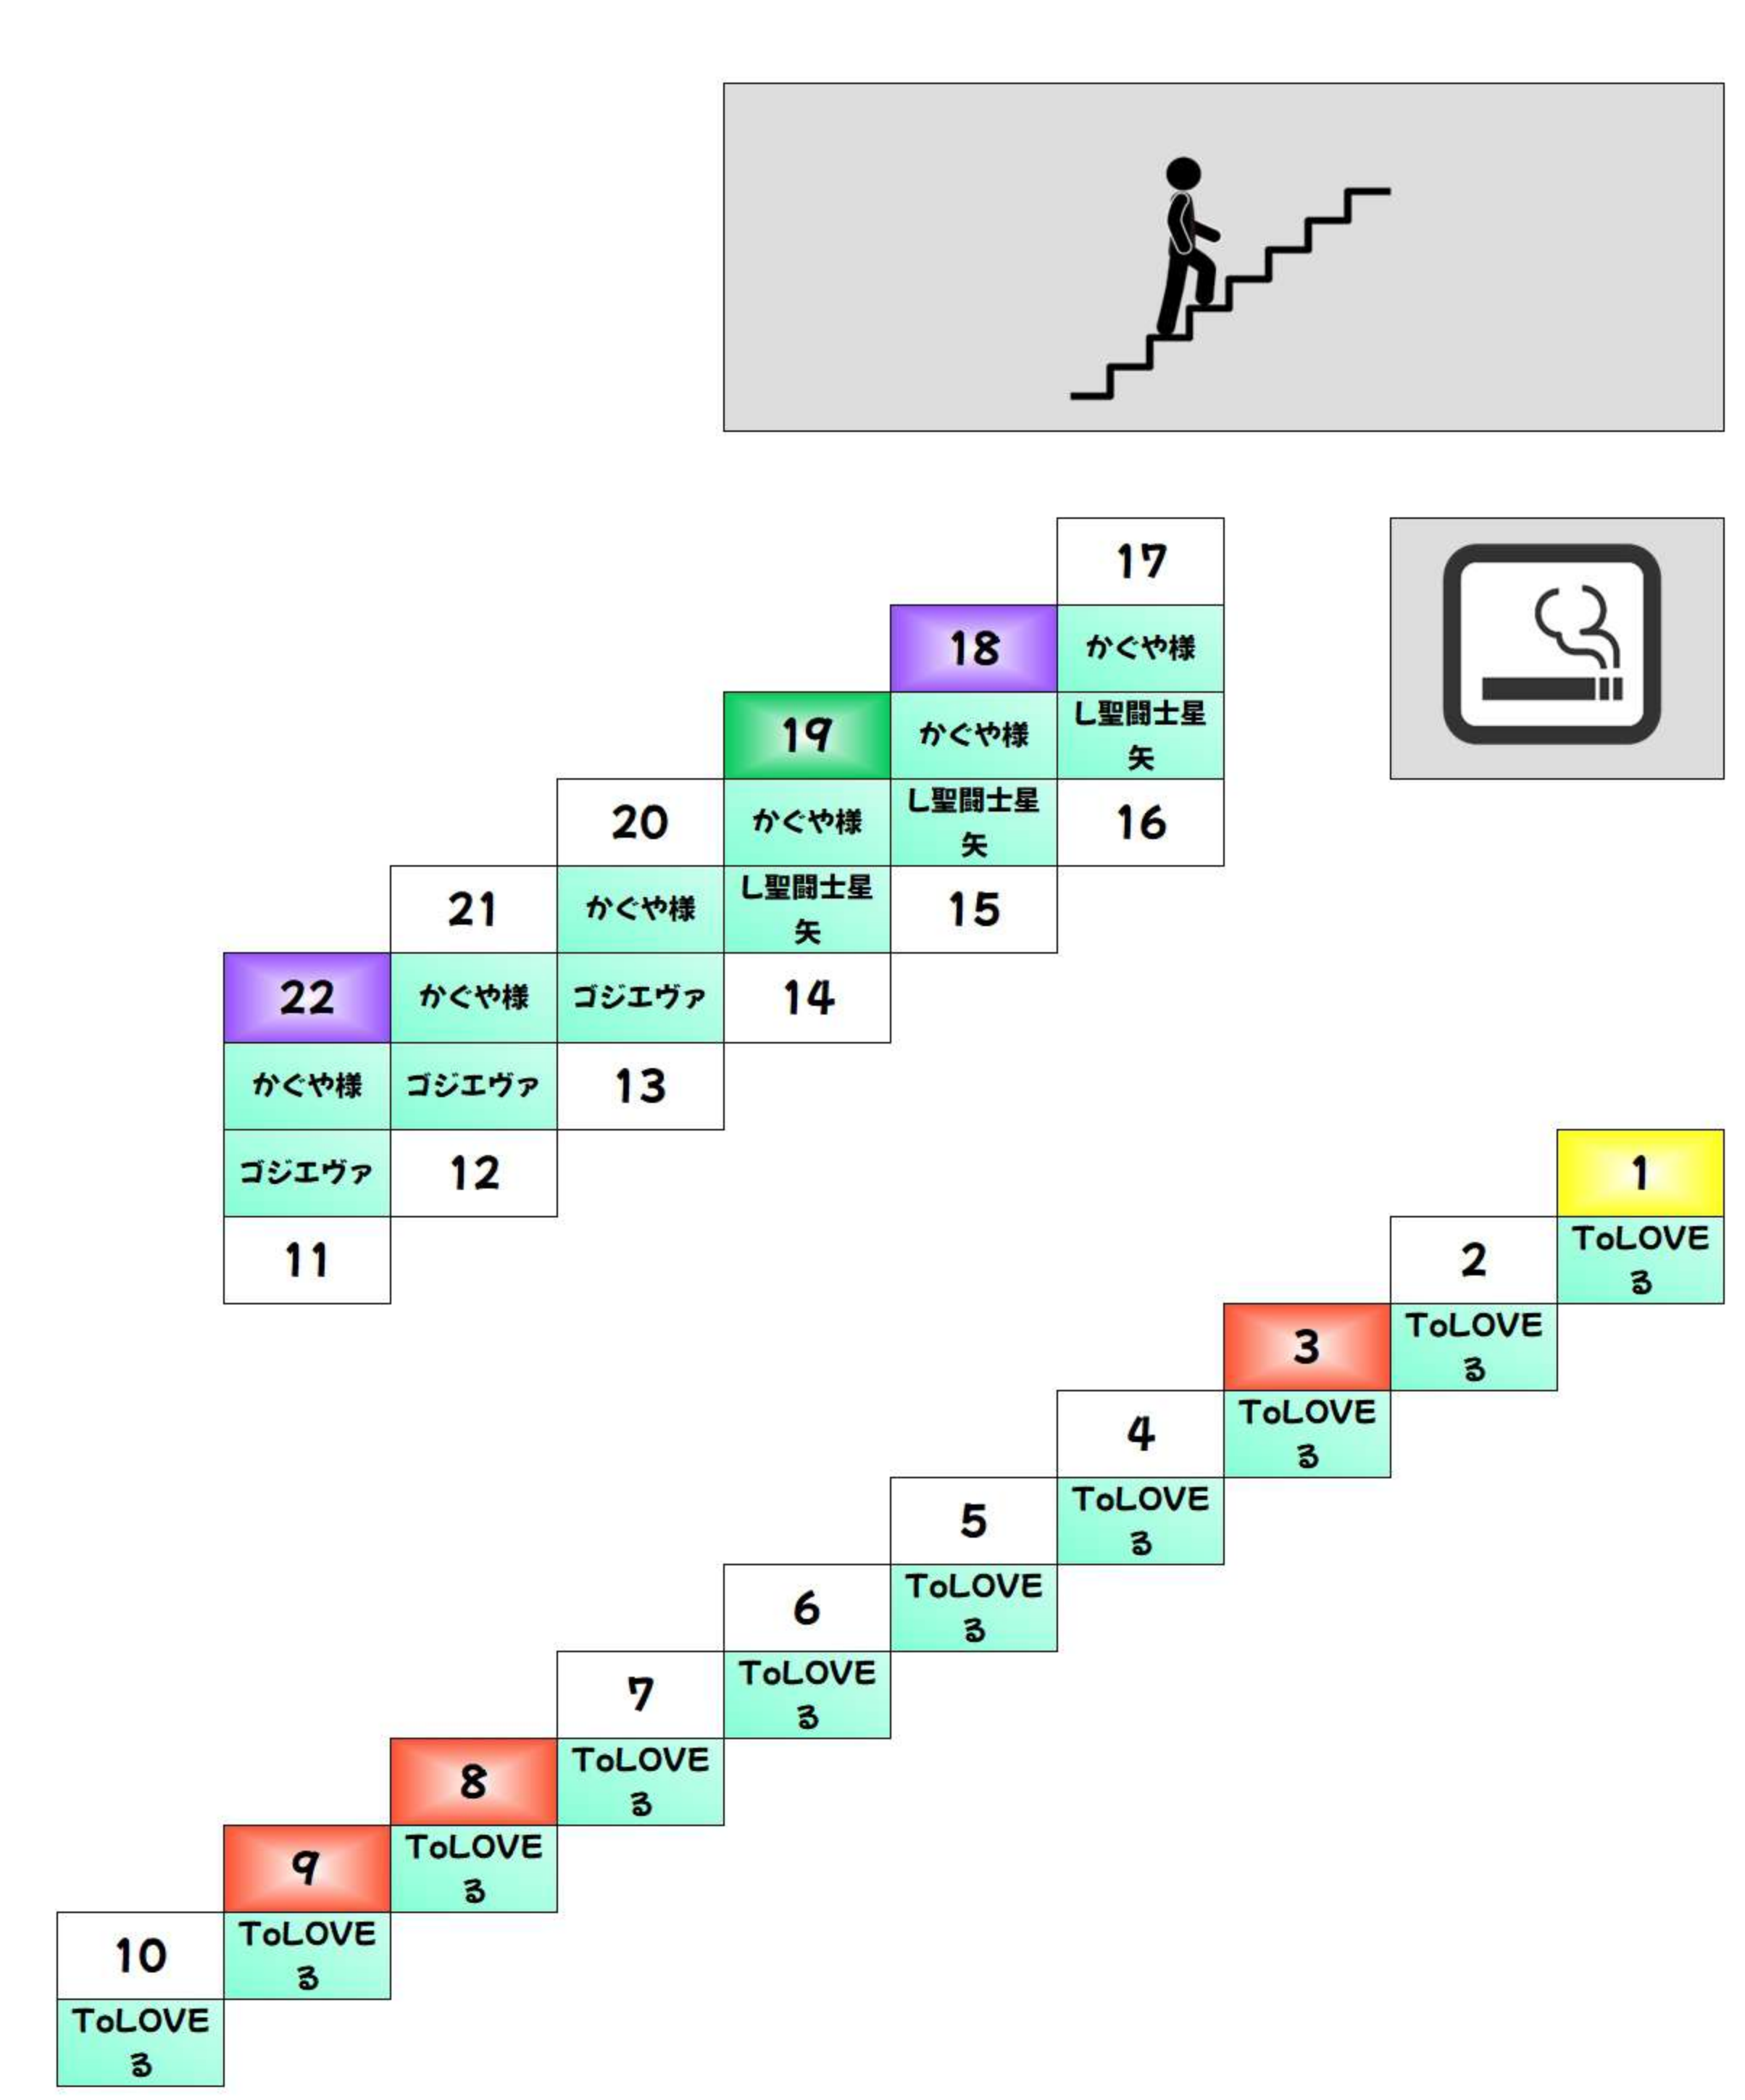

BF +1,000枚以上 +2,000枚以上 +3,000枚以上 +5,000枚以上 +10,000枚以上

Table of room numbers for BF floor, including columns for 'からくりサーカス' and 'ワタルレ イウ'.

Table of room numbers for BF floor, including columns for 'からくりサーカス' and 'かぐや様'.

2F +1,000枚以上 +2,000枚以上 +3,000枚以上 +5,000枚以上 +10,000枚以上

Table of room numbers for 2F floor, including columns for 'かばり', 'モンパング イズ', and '禁煙'.

Table of room numbers for 2F floor, including columns for 'ファンキー 2', 'マイジャヴ V', and '禁煙'.

2F +1,000枚以上 +2,000枚以上 +3,000枚以上 +5,000枚以上 +10,000枚以上

Table of room numbers for 2F floor, including columns for 'Re:ゼロ', '一方通行', and 'ワンサテ'.

Table of room numbers for 2F floor, including columns for 'Re:ゼロ', '一方通行', and 'ワンサテ'.