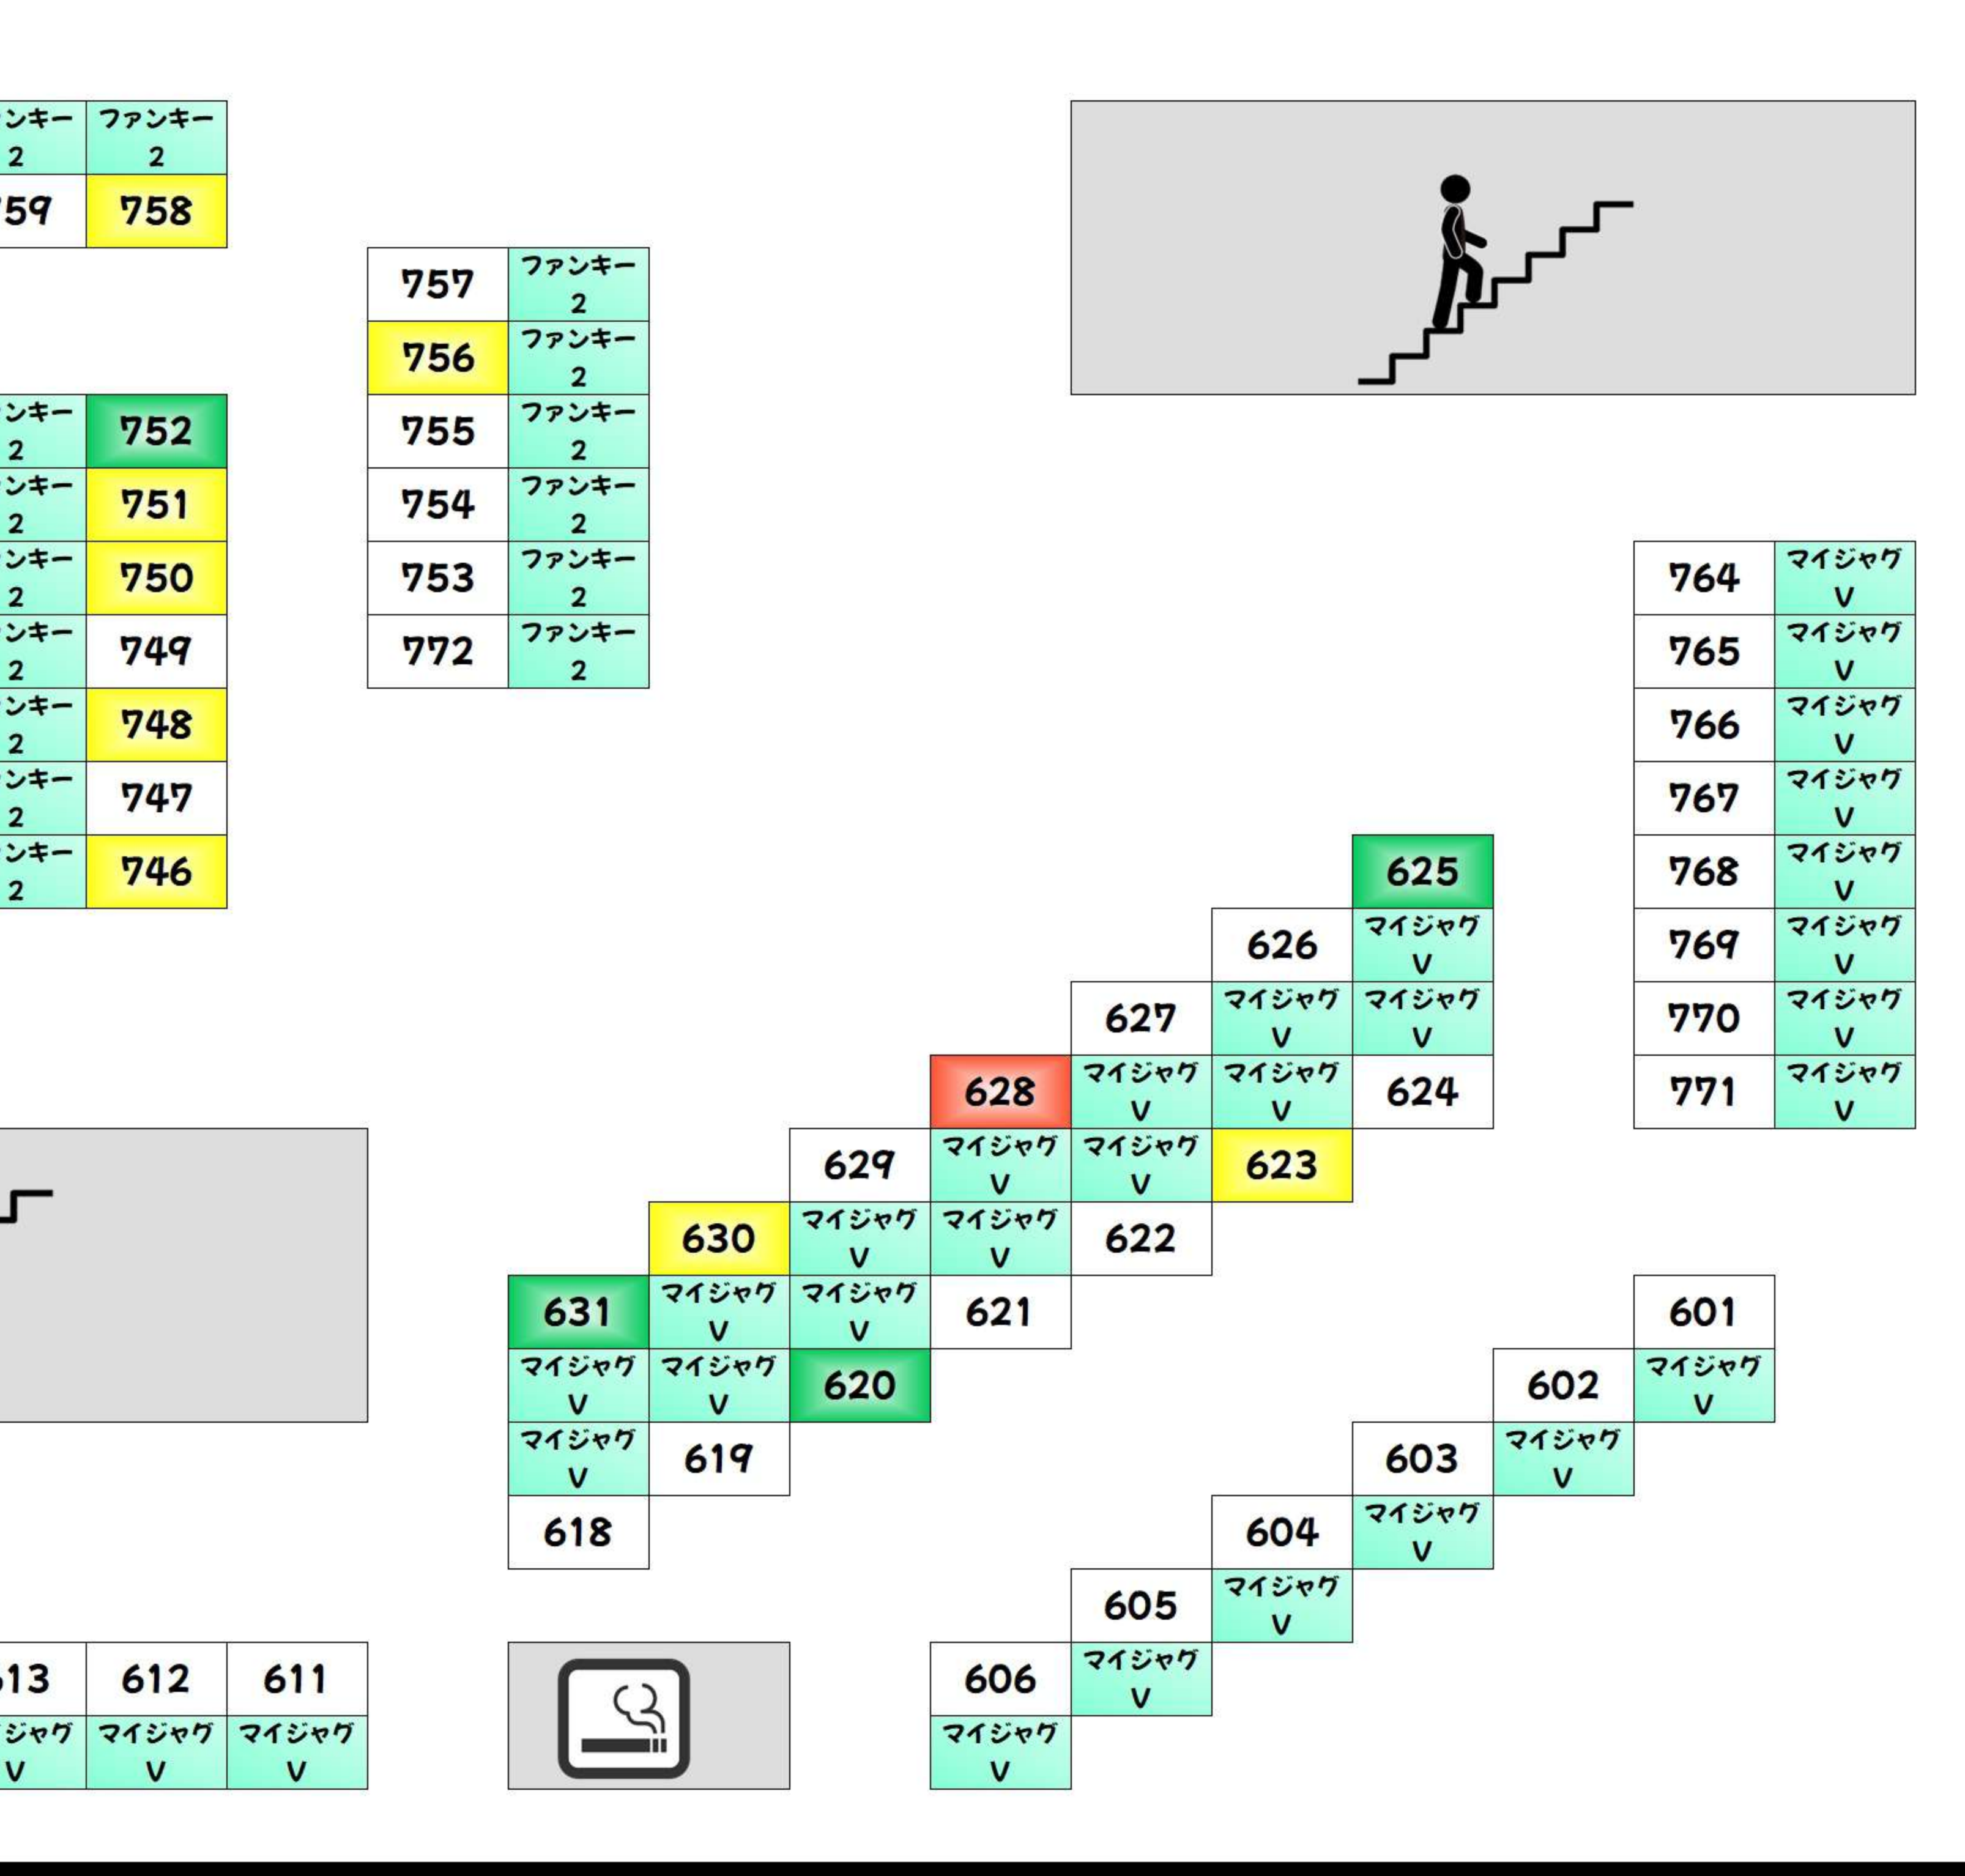

BF +1,000枚以上 +2,000枚以上 +3,000枚以上 +5,000枚以上 +10,000枚以上

Table of room numbers for BF floor, including columns for 'からくりサーカス' and 'ワタルクレイ'.

Table of room numbers for BF floor, including columns for 'からくりサーカス' and 'ToLOVEる'.

2F +1,000枚以上 +2,000枚以上 +3,000枚以上 +5,000枚以上 +10,000枚以上

Table of room numbers for 2F floor, including columns for 'ハナハナ', 'モハンナイス', and 'Lコードイーター'.

Table of room numbers for 2F floor, including columns for 'マイシヤク' and 'ファンキー'.

2F +1,000枚以上 +2,000枚以上 +3,000枚以上 +5,000枚以上 +10,000枚以上

Table of room numbers for 2F floor, including columns for '喜楽', 'マキシロ', and 'うしろ目'.

Table of room numbers for 2F floor, including columns for 'SBJ', 'Lシンエウ', and 'ハイオス'.

4F +1,000枚以上 +2,000枚以上 +3,000枚以上 +5,000枚以上 +10,000枚以上

Table of room numbers for 4F floor, including columns for 'L劇場', '新ハナビ', and 'A-SLOT'.

Table of room numbers for 4F floor, including columns for 'キムハナ30', 'とある一方', and 'ドラハナ'.