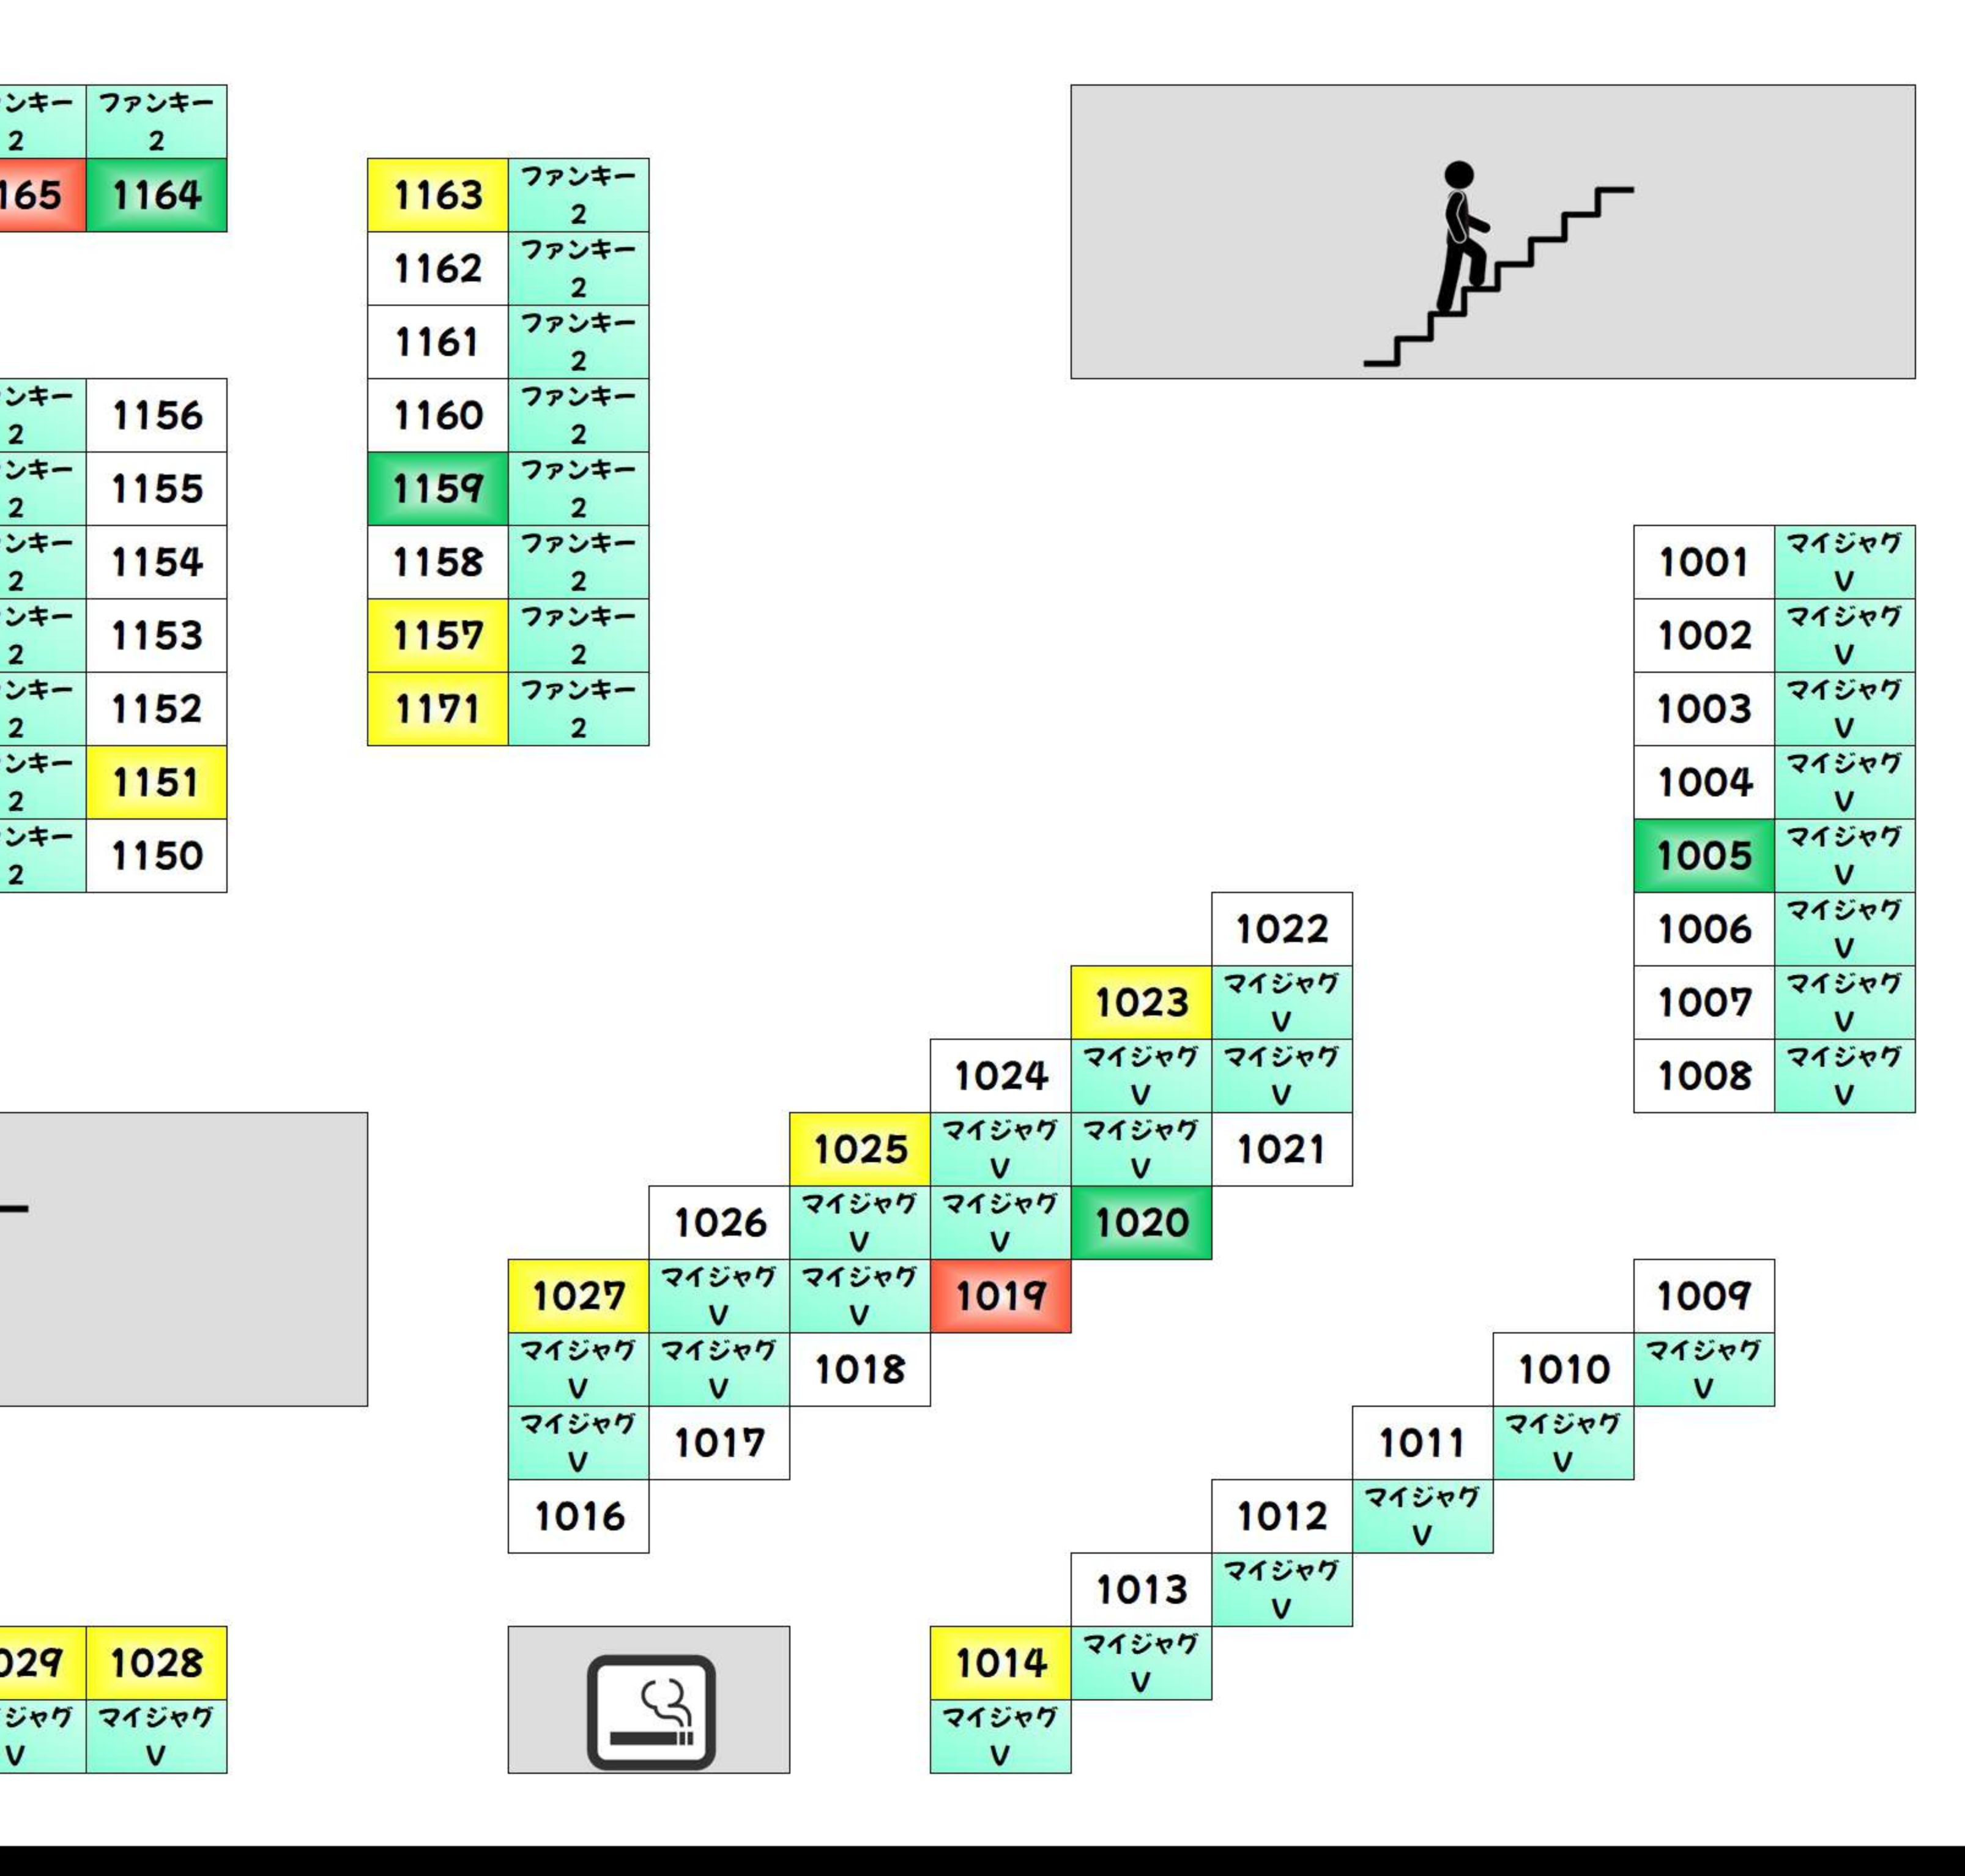

BF +1,000枚以上 +2,000枚以上 +3,000枚以上 +5,000枚以上 +10,000枚以上

Table of room numbers for BF floor, including columns for 'からくりサーカス' and 'ワタルクレイ'.

Table of room numbers for BF floor, including columns for 'からくりサーカス' and 'ToLOVEる'.

2F +1,000枚以上 +2,000枚以上 +3,000枚以上 +5,000枚以上 +10,000枚以上

Table of room numbers for 2F floor, including columns for 'ハナハナ', 'モハンナイス', and 'Lコードイーター'.

Table of room numbers for 2F floor, including columns for 'マイシヤク' and 'ファンキー'.

2F +1,000枚以上 +2,000枚以上 +3,000枚以上 +5,000枚以上 +10,000枚以上

Table of room numbers for 2F floor, including columns for '喜楽', 'マキシロ', and 'うしろ目'.

Table of room numbers for 2F floor, including columns for 'SBJ', 'Lシンエウ', and 'ハイオス'.

4F +1,000枚以上 +2,000枚以上 +3,000枚以上 +5,000枚以上 +10,000枚以上

Table of room numbers for 4F floor, including columns for 'L劇場', '新ハナビ', and 'A-SLOT'.

Table of room numbers for 4F floor, including columns for 'キムハナ30', 'とある一方', and 'ドラハナ'.