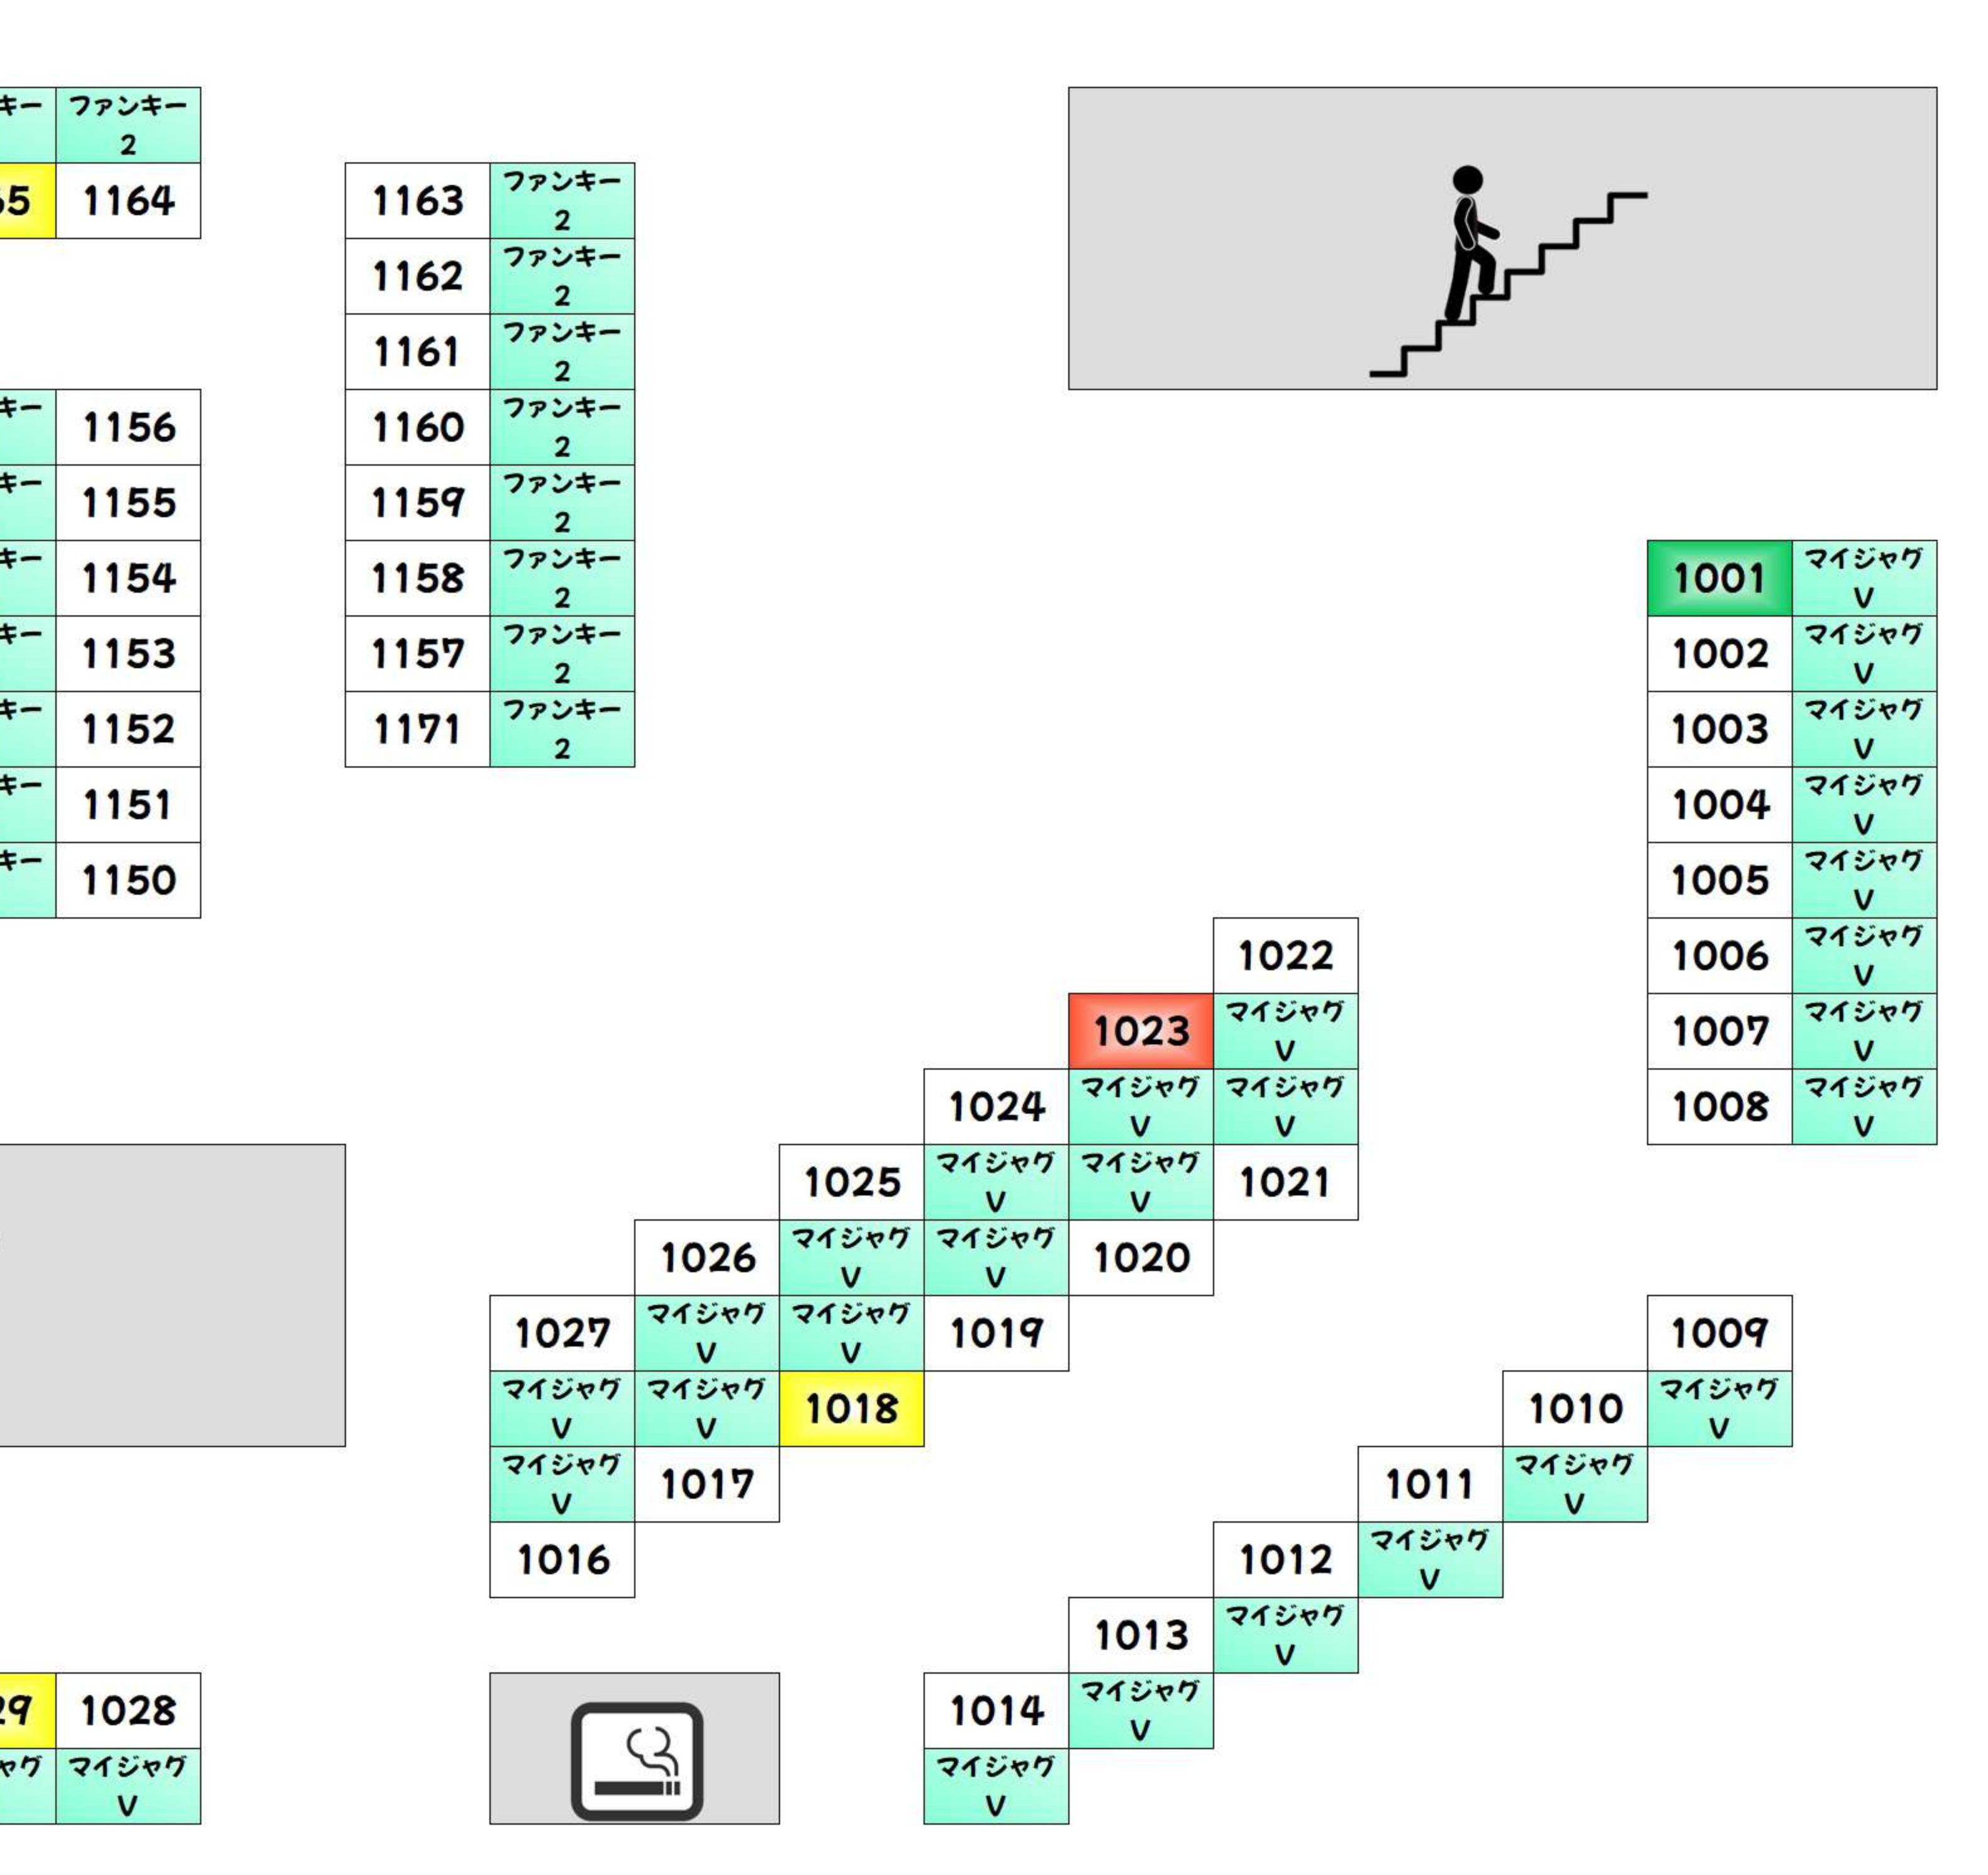

BF +1,000枚以上 +2,000枚以上 +3,000枚以上 +5,000枚以上 +10,000枚以上

Table of room numbers and names for BF floor, including columns for 'からくりサーカス' and 'ワタルグレイ'.

Table of room numbers and names for BF floor, including columns for 'からくりサーカス' and 'からくりサーカス'.

2F +1,000枚以上 +2,000枚以上 +3,000枚以上 +5,000枚以上 +10,000枚以上

Table of room numbers and names for 2F floor, including columns for 'からくりサーカス', 'ハナナリ', and 'レモンハイス'.

Table of room numbers and names for 2F floor, including columns for 'ファンキー', 'マイジャグ', and 'ロッテ'.

2F +1,000枚以上 +2,000枚以上 +3,000枚以上 +5,000枚以上 +10,000枚以上

Table of room numbers and names for 2F floor, including columns for 'Re:ゼロ', 'L-方通行', and 'Lラン'.

Table of room numbers and names for 2F floor, including columns for 'マイジャグ', 'マイジャグ', and 'マイジャグ'.

4F +1,000枚以上 +2,000枚以上 +3,000枚以上 +5,000枚以上 +10,000枚以上

Table of room numbers and names for 4F floor, including columns for 'キハバシ', 'クラム', 'SAO', and 'Lラン'.

Table of room numbers and names for 4F floor, including columns for 'ドーナツ', 'ドーナツ', and 'ドーナツ'.