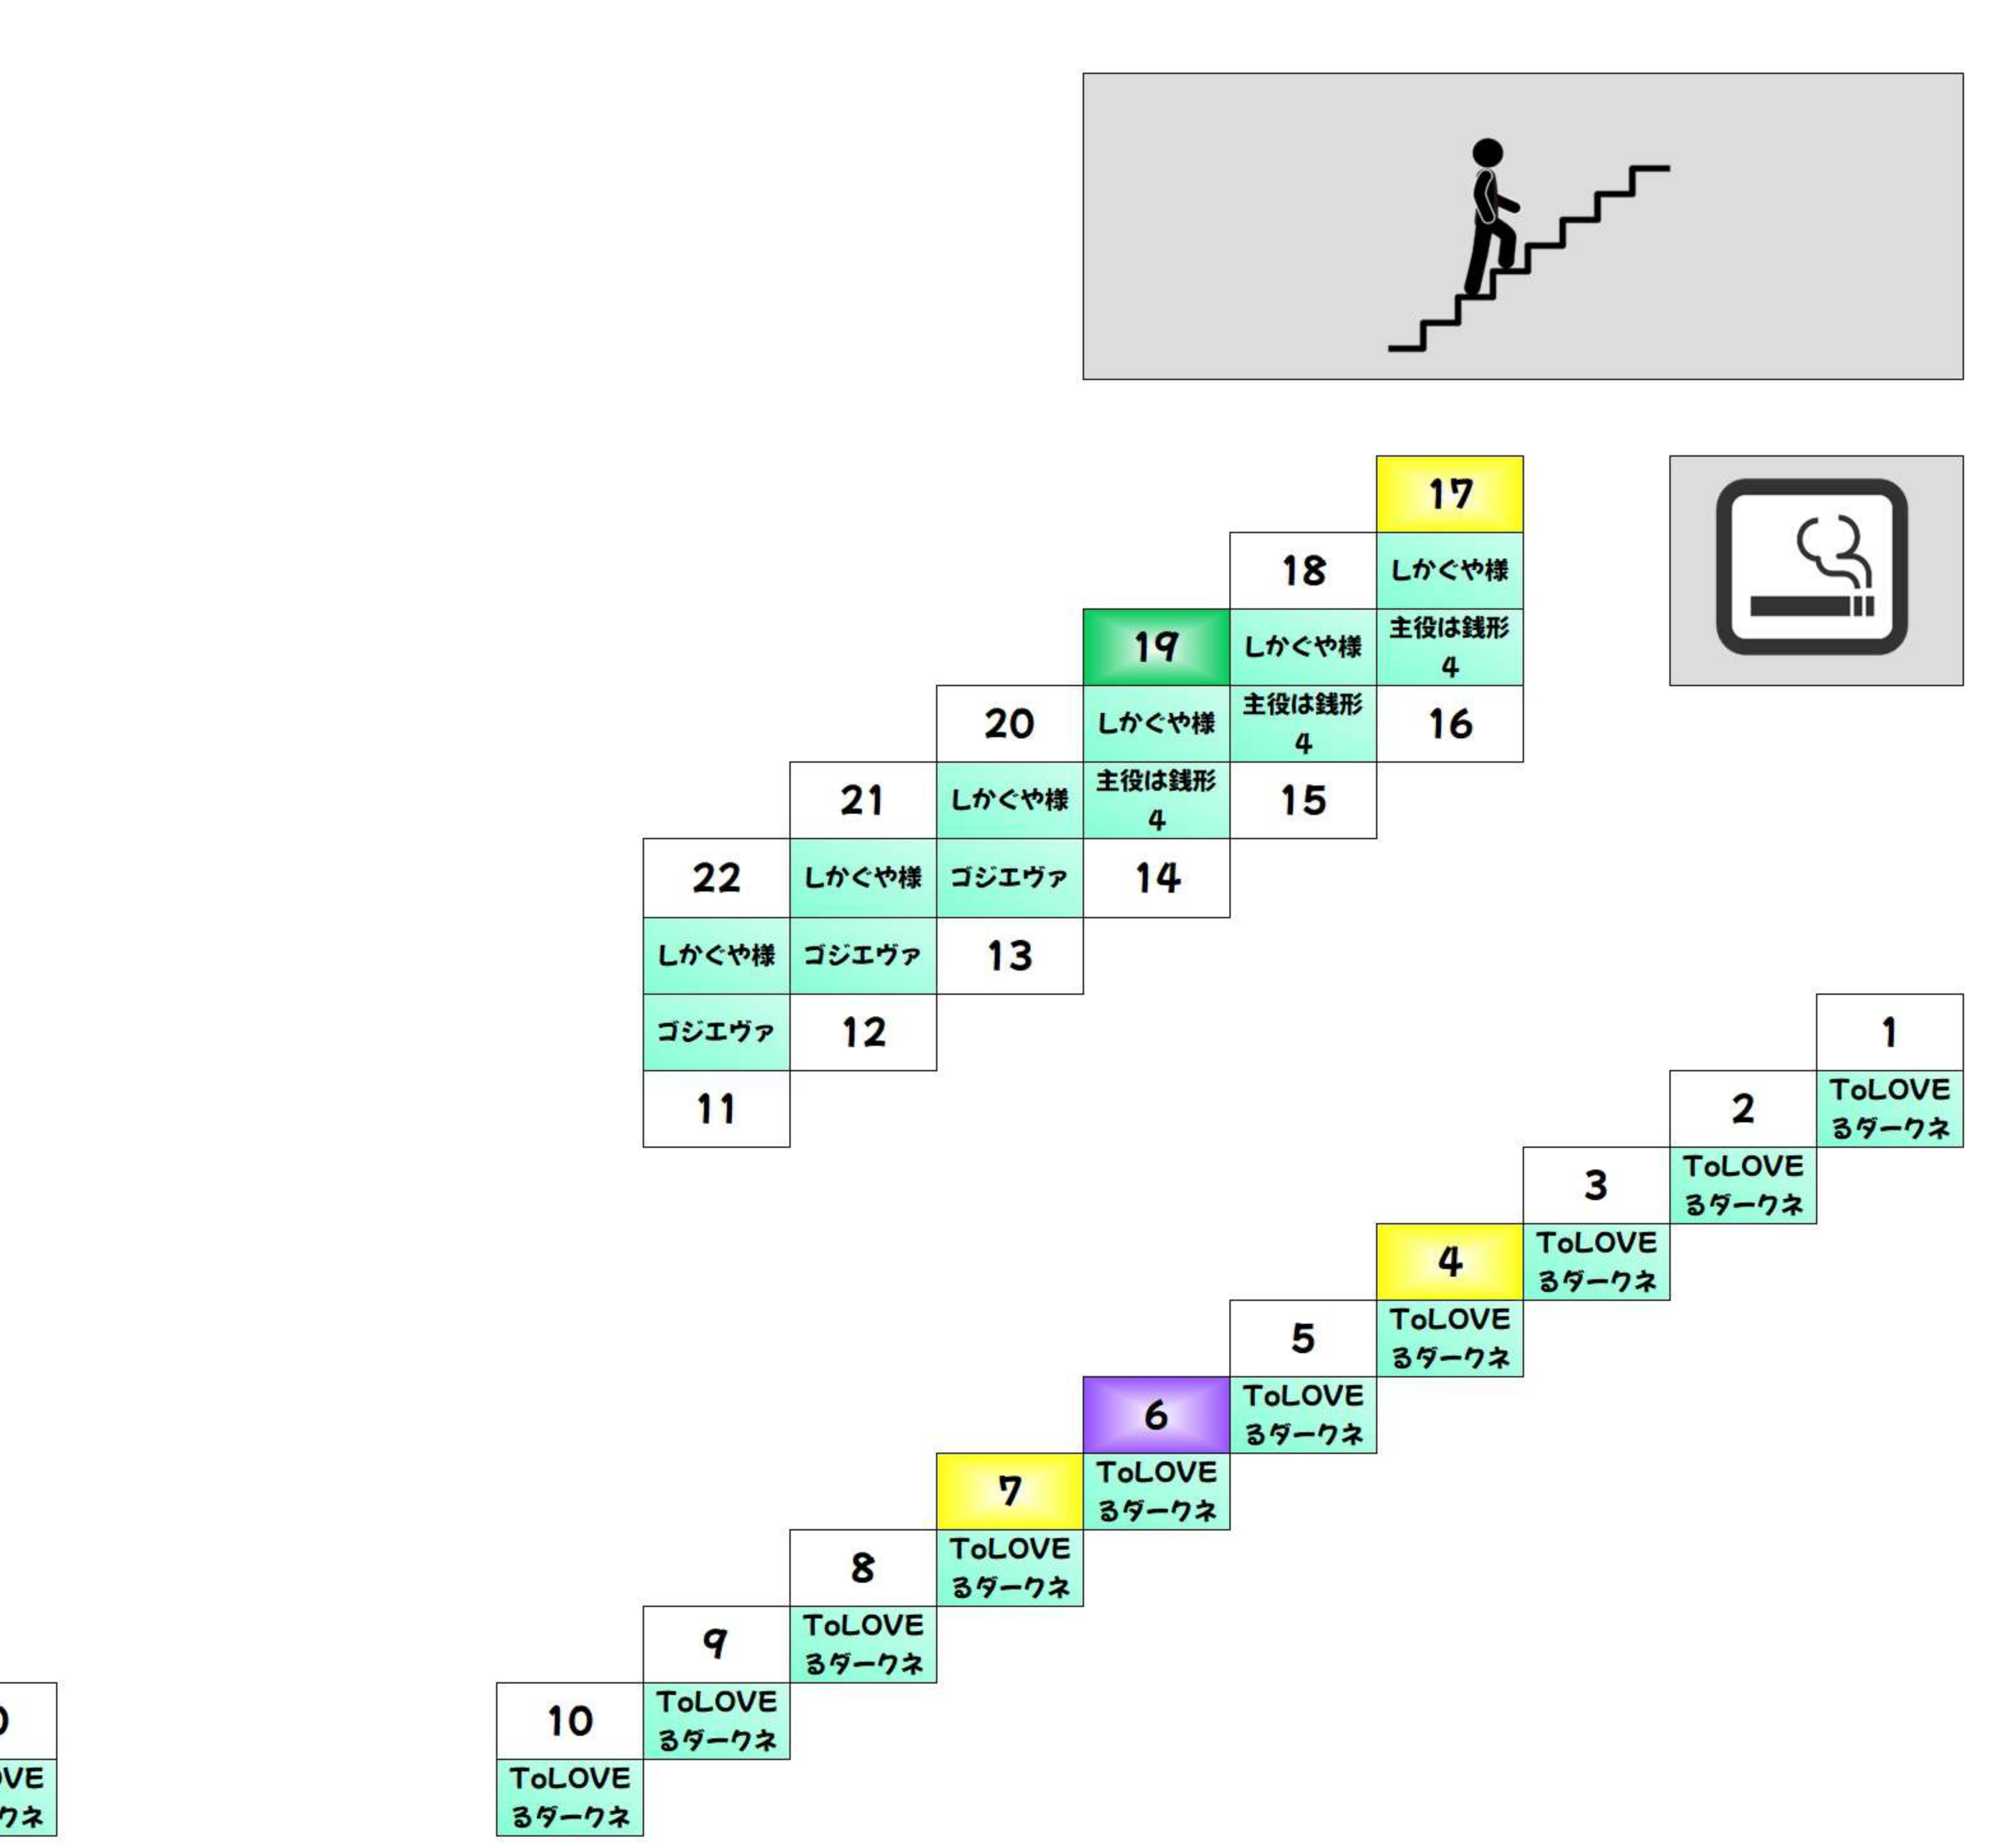

BF +1,000枚以上 +2,000枚以上 +3,000枚以上 +5,000枚以上 +10,000枚以上

Table of room numbers and names for BF floor, including columns for 'からくりサーカス' and 'ワタルグレイ'.

Table of room numbers and names for BF floor, including columns for 'からくりサーカス' and 'からくりサーカス'.

2F +1,000枚以上 +2,000枚以上 +3,000枚以上 +5,000枚以上 +10,000枚以上

Table of room numbers and names for 2F floor, including columns for 'からくりサーカス', 'ハナナリ', and 'レモンハイス'.

Table of room numbers and names for 2F floor, including columns for 'ファンキー', 'マイジャグ', and 'ロッテ'.

2F +1,000枚以上 +2,000枚以上 +3,000枚以上 +5,000枚以上 +10,000枚以上

Table of room numbers and names for 2F floor, including columns for 'Re:ゼロ', 'L-方通行', and 'Lラン'.

Table of room numbers and names for 2F floor, including columns for 'マイジャグ', 'マイジャグ', and 'マイジャグ'.

4F +1,000枚以上 +2,000枚以上 +3,000枚以上 +5,000枚以上 +10,000枚以上

Table of room numbers and names for 4F floor, including columns for 'キハバシ', 'クラム', 'SAO', and 'Lラン'.

Table of room numbers and names for 4F floor, including columns for 'ドーナツ', 'ドーナツ', and 'ドーナツ'.