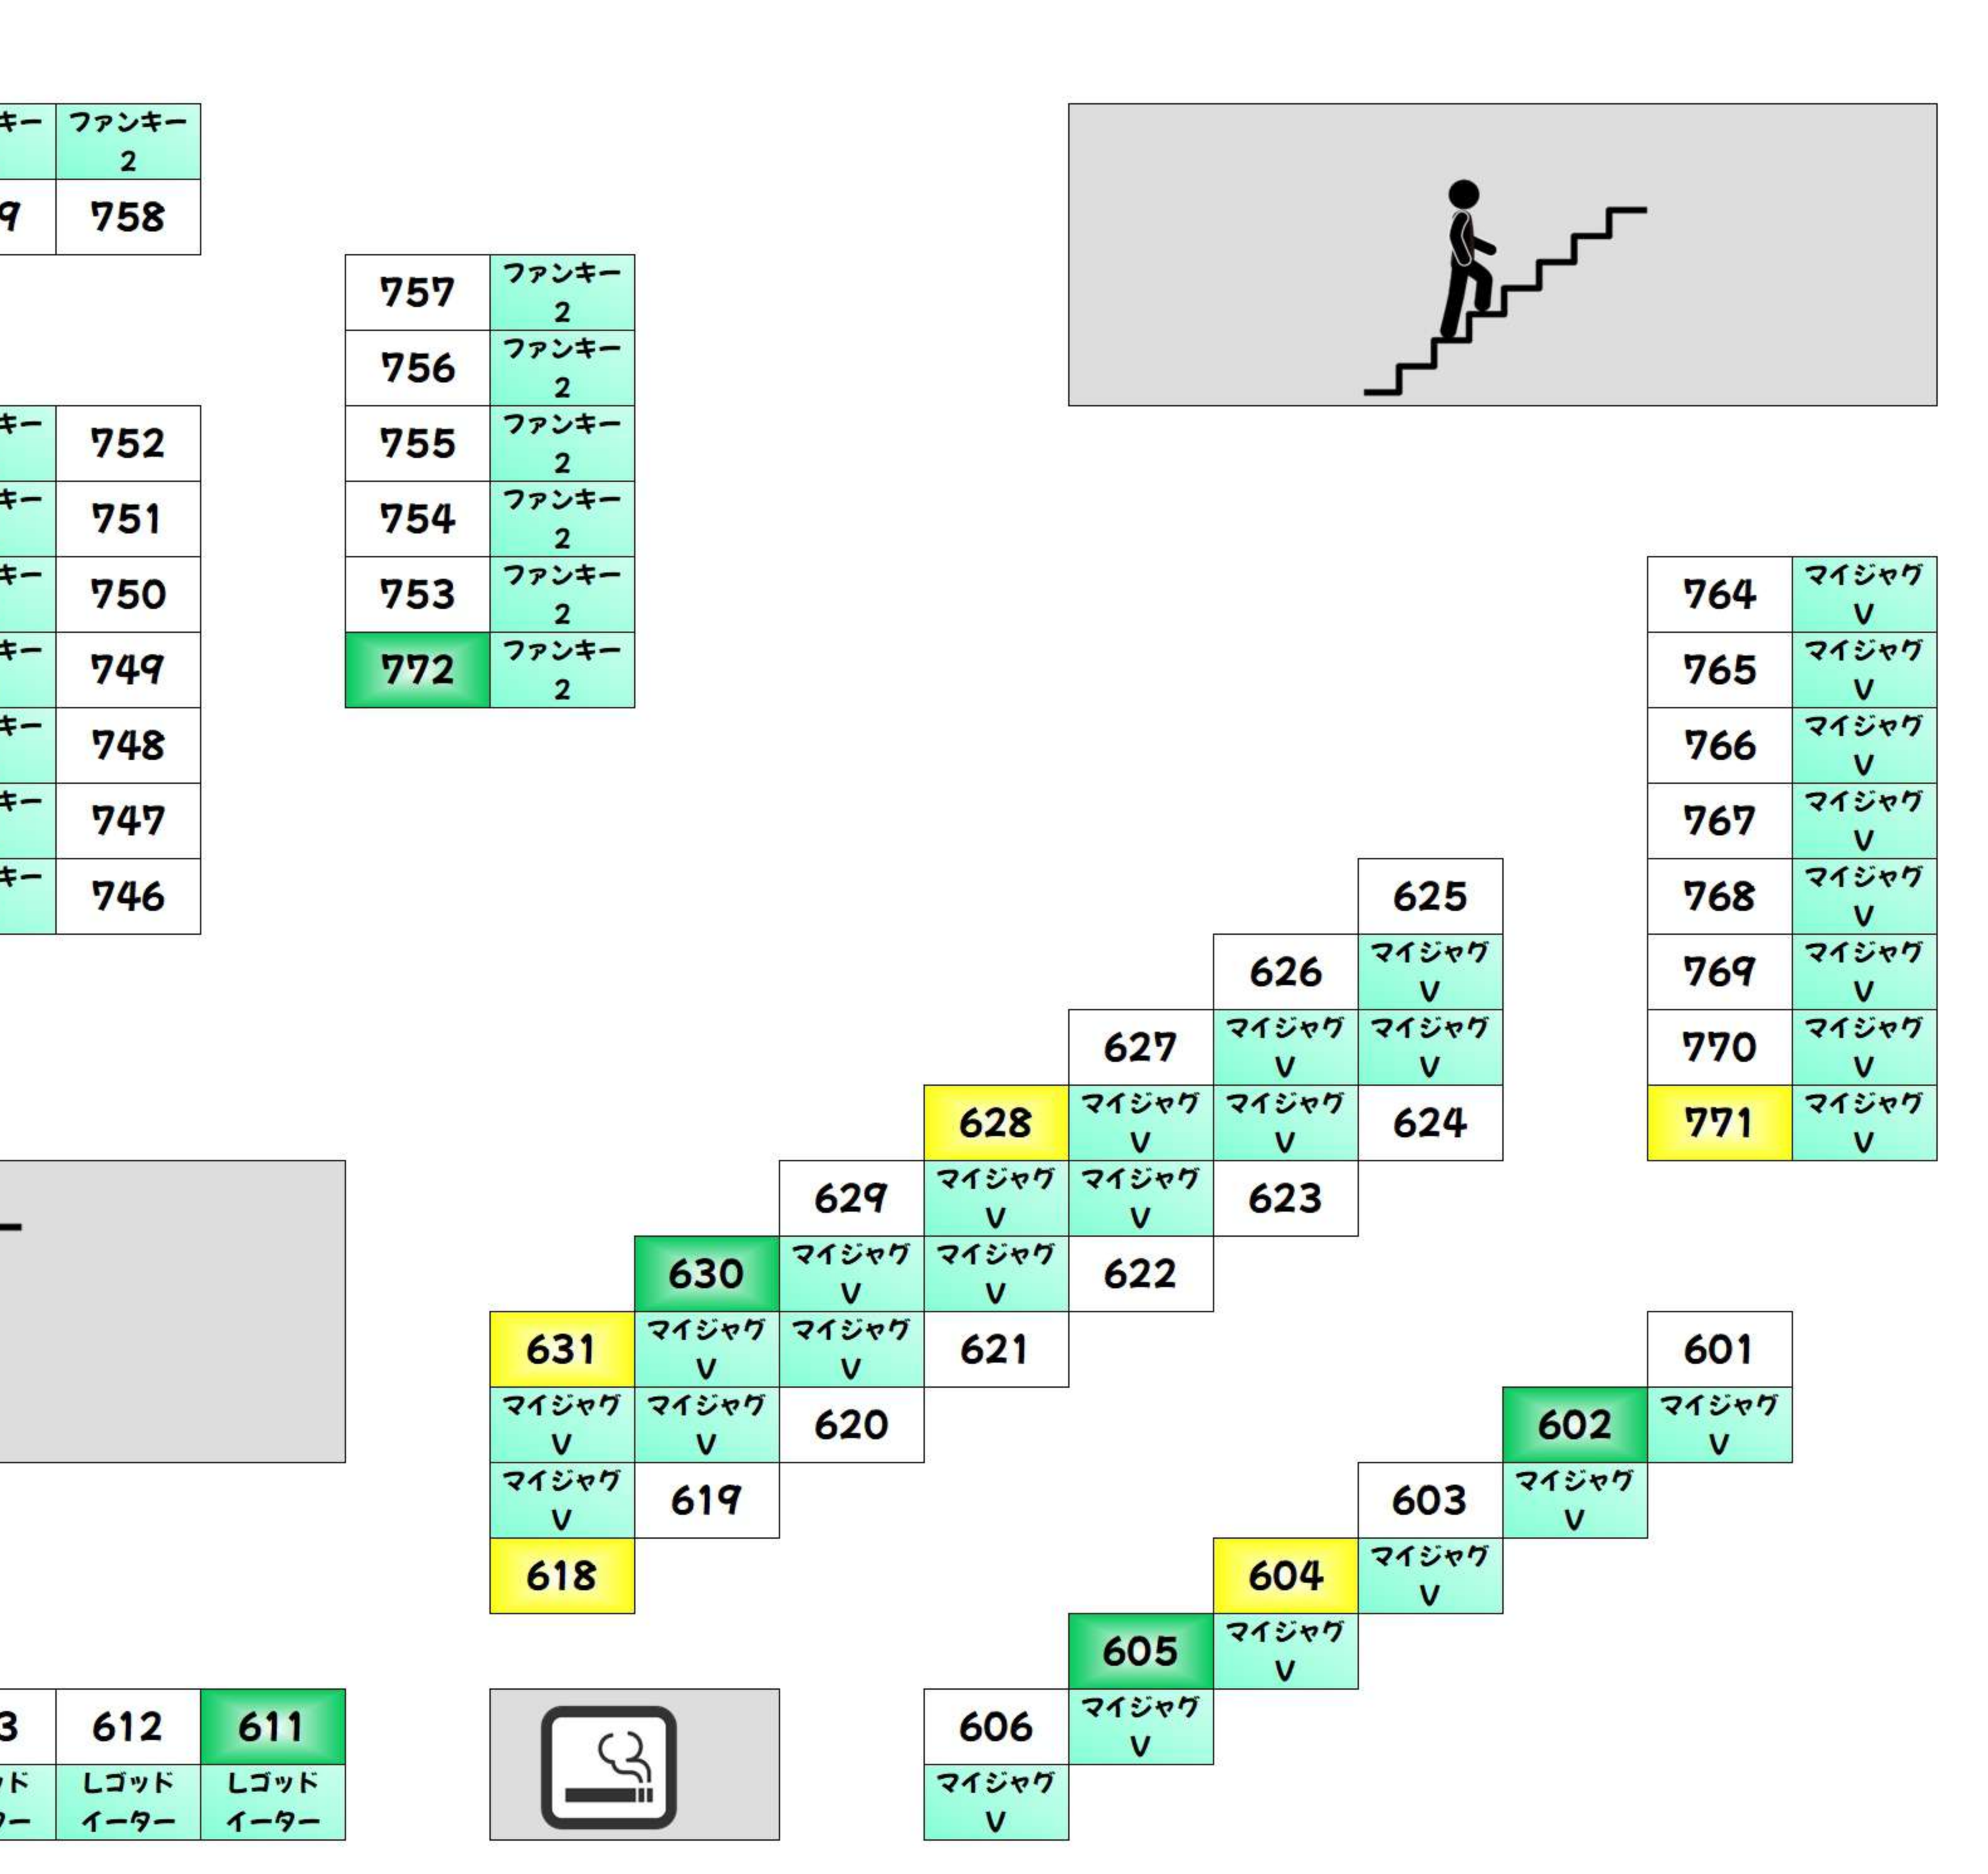

BF +1,000枚以上 +2,000枚以上 +3,000枚以上 +5,000枚以上 +10,000枚以上

Table of room numbers and names for BF floor, including columns for 'からくりサーカス' and 'ワタルグレイ'.

Table of room numbers and names for BF floor, including columns for 'からくりサーカス' and 'からくりサーカス'.

2F +1,000枚以上 +2,000枚以上 +3,000枚以上 +5,000枚以上 +10,000枚以上

Table of room numbers and names for 2F floor, including columns for 'からくりサーカス', 'ハナナリ', and 'レモンハイス'.

Table of room numbers and names for 2F floor, including columns for 'ファンキー', 'マイジャグ', and 'ロッテ'.

2F +1,000枚以上 +2,000枚以上 +3,000枚以上 +5,000枚以上 +10,000枚以上

Table of room numbers and names for 2F floor, including columns for 'Re:ゼロ', 'L-方通行', and 'Lラン'.

Table of room numbers and names for 2F floor, including columns for 'マイジャグ', 'マイジャグ', and 'マイジャグ'.

4F +1,000枚以上 +2,000枚以上 +3,000枚以上 +5,000枚以上 +10,000枚以上

Table of room numbers and names for 4F floor, including columns for 'キハバシ', 'クラム', 'SAO', and 'Lラン'.

Table of room numbers and names for 4F floor, including columns for 'ドーナツ', 'ドーナツ', and 'ドーナツ'.