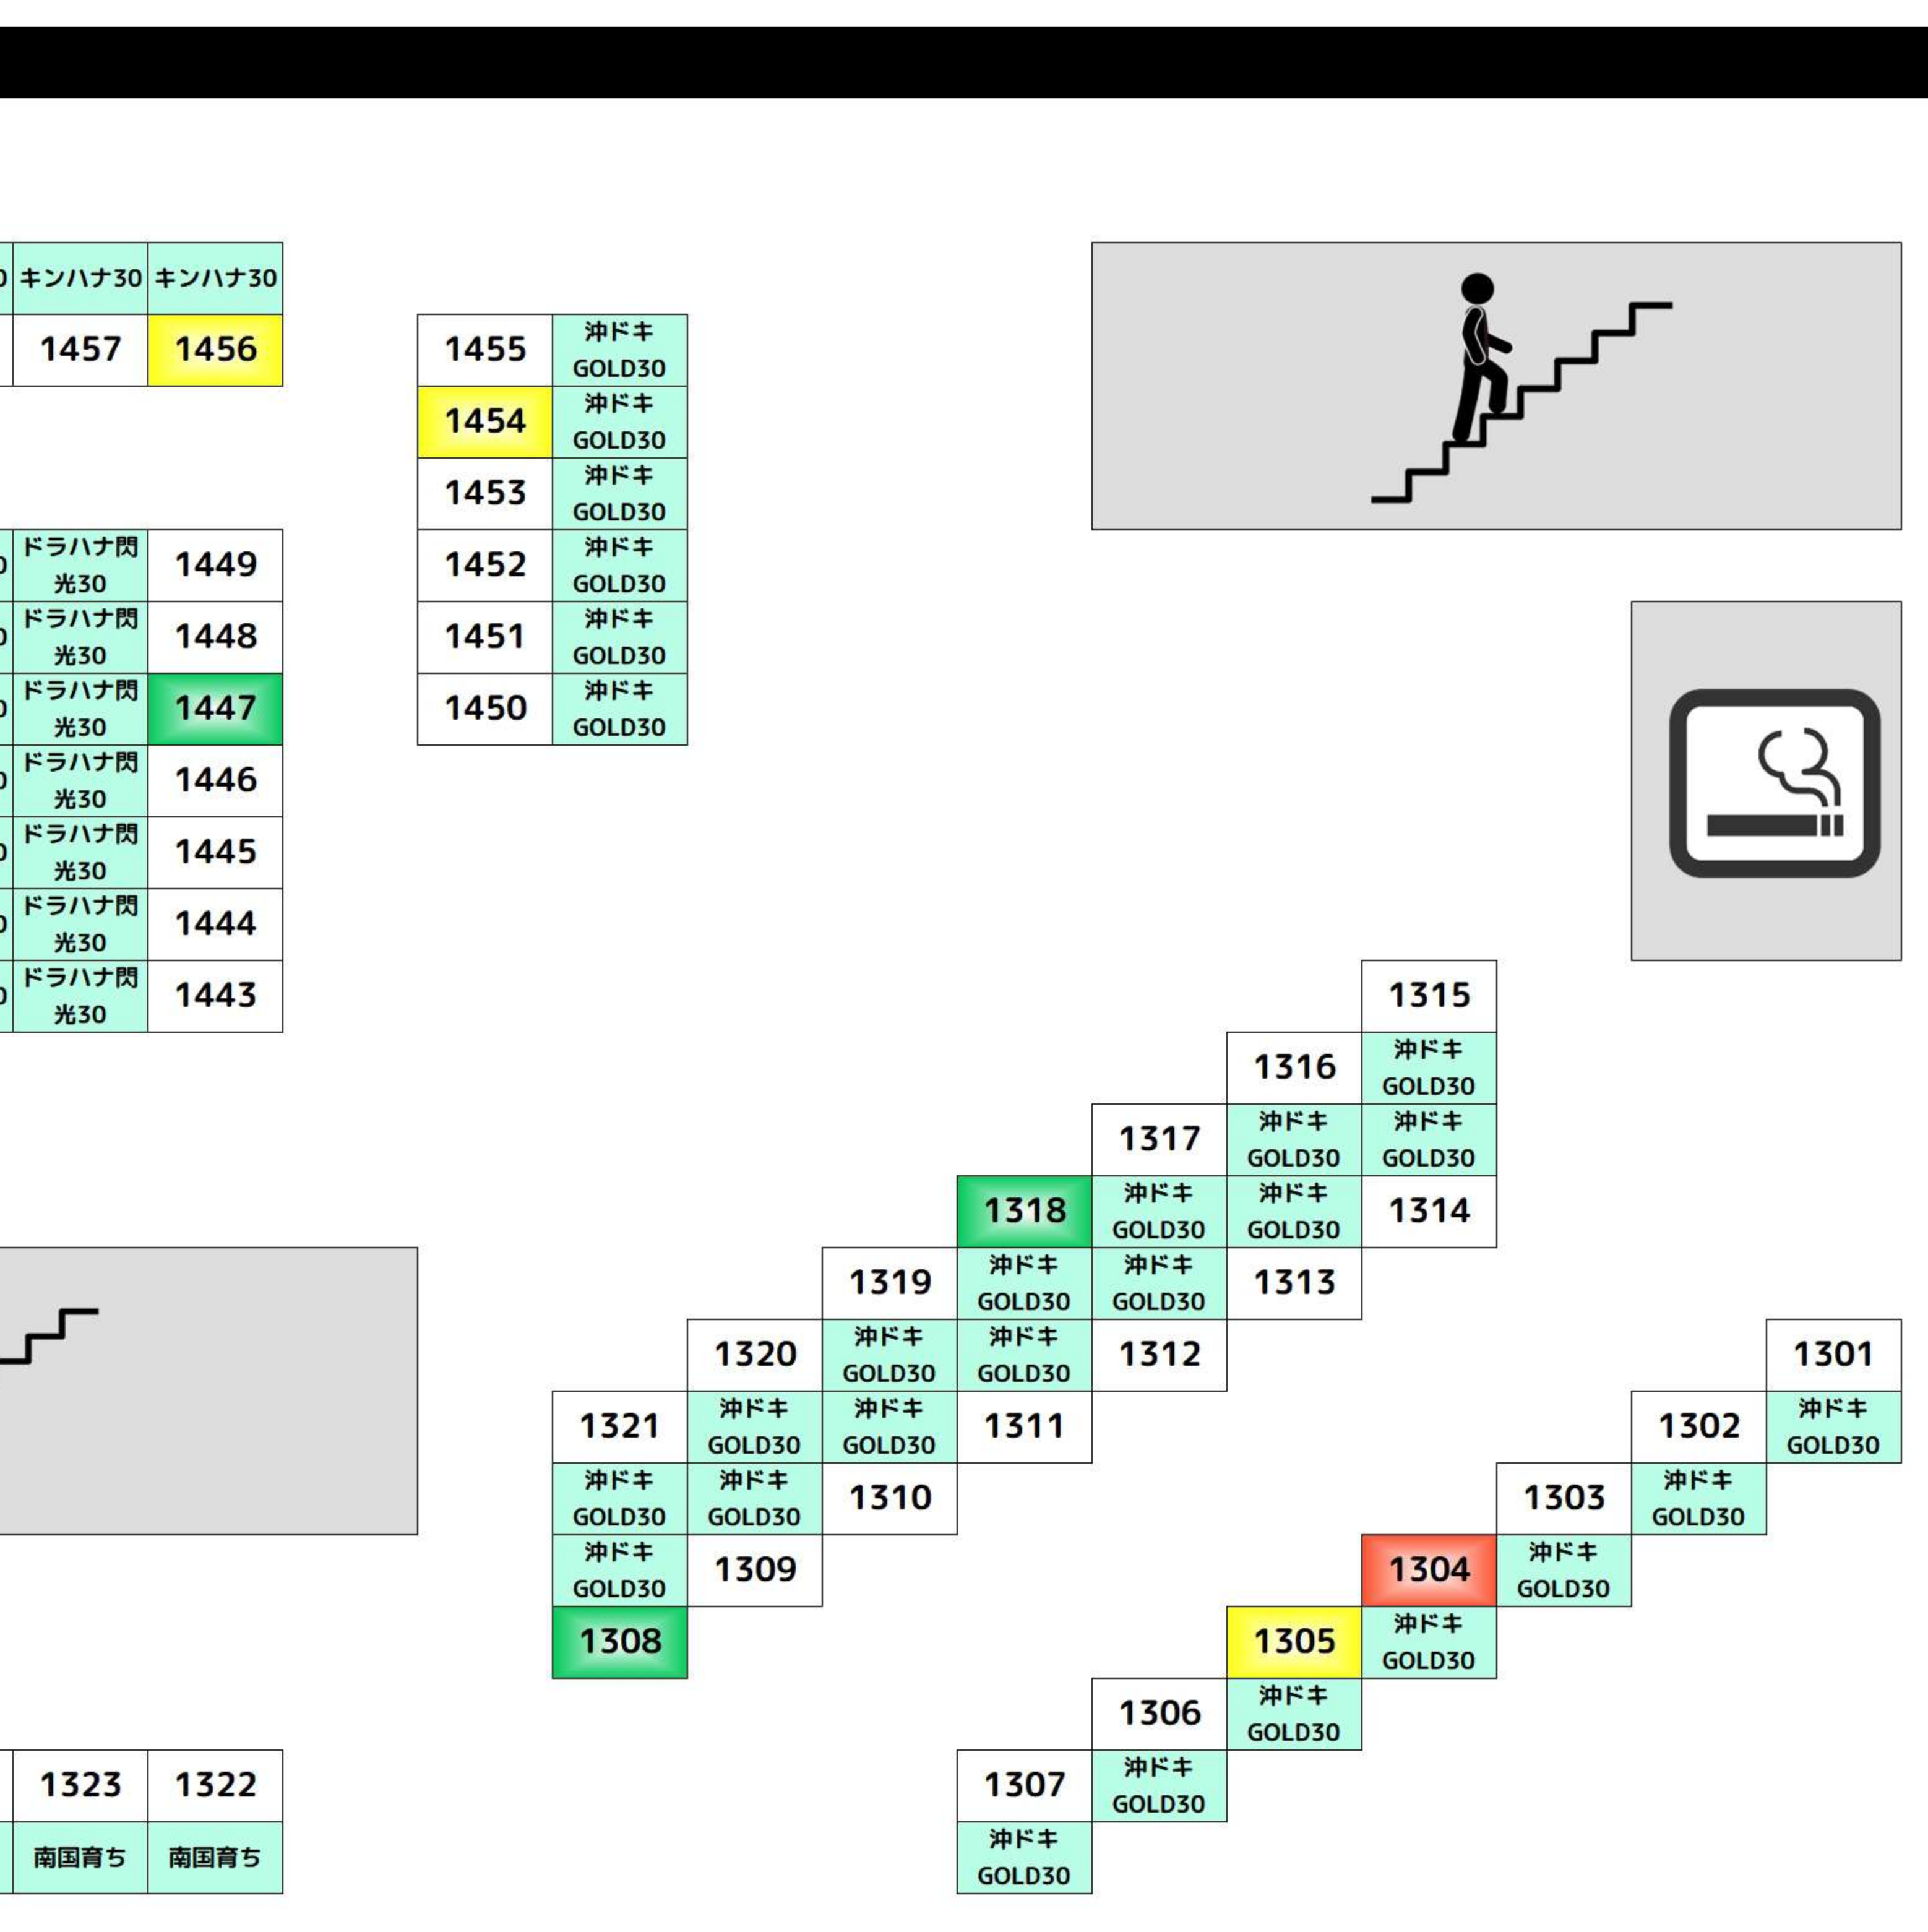

BF

ヴァルブレイヴ	ヴァルブレイヴ	82	83
ヴァルブレイヴ		81	
ヴァルブレイヴ		80	
ヴァルブレイヴ		79	
ヴァルブレイヴ		78	
ヴァルブレイヴ		77	
ヴァルブレイヴ		76	
ヴァルブレイヴ		75	

からくりサーカス	158	157	156	155	154	153	152
からくりサーカス	144	143	142	141	140	139	
からくりサーカス	133	134	135	136	137	138	

スマスロ北	51	52	53	54	55	56	57	58	59	60	61	62
スマスロ北	74	73	72	71	70	69	68	67	66	65	64	63

ゴジエヴァ	118	119	120	121	122	123	124
ゴジエヴァ	113	114	115	116	117		

2F

カハネリ	692	691	690	689	688	687	686	774
カハネリ	685	684	683	682				

ファンキー2	763	762	761	760	759	758
ファンキー2	738	737	736	735	734	733

カハネリ	675	674	673	672	671	670	669
カハネリ	661	662	663	664	665	666	667

ファンキー2	757	756	755	754	753	752
ファンキー2	739	738	737	736	735	734

3F

アイム	1094	1093	1092	1091
アイム	1090	1089	1088	1087

ファンキー2	1163	1162	1161	1160	1159	1158
ファンキー2	1143	1144	1145	1146	1147	1148

4F

エウレカART	1389	1390	1391	1392	1393	1394
エウレカART	1388	1387	1386	1385		

キナハナ30	1461	1460	1459	1458	1457	1456
キナハナ30	1436	1437	1438	1439	1440	1441