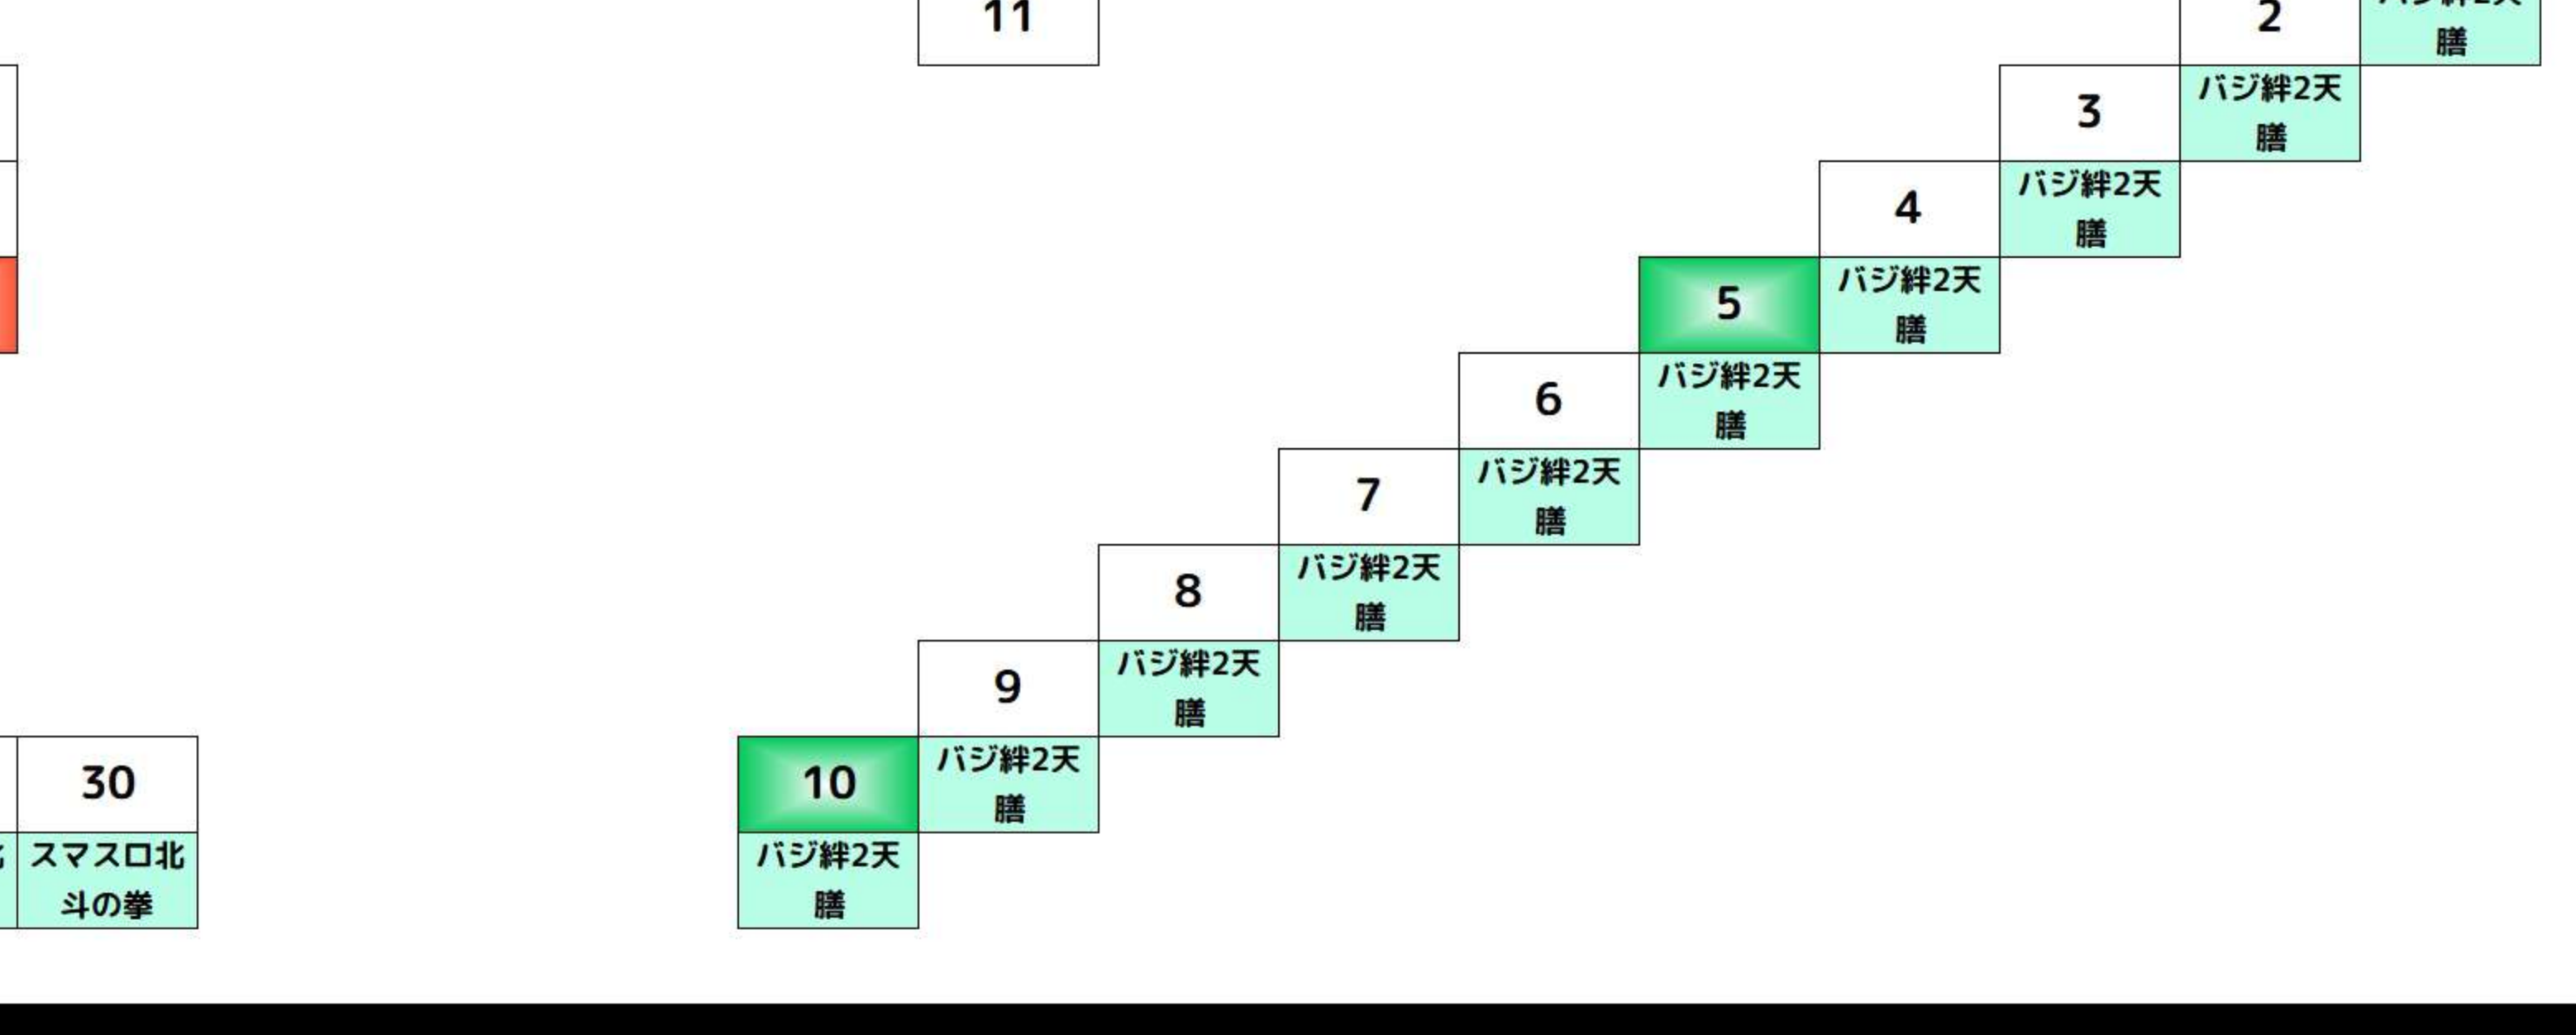

BF

ヴァルブレイヴ	ヴァルブレイヴ	82	83
ヴァルブレイヴ		81	
ヴァルブレイヴ		80	
ヴァルブレイヴ		79	
ヴァルブレイヴ		78	
ヴァルブレイヴ		77	
ヴァルブレイヴ		76	
ヴァルブレイヴ		75	

からくりサーカス	158	157	156	155	154	153	152
からくりサーカス	144	143	142	141	140	139	
からくりサーカス	133	134	135	136	137	138	

スマスロ北	51	52	53	54	55	56	57	58	59	60	61	62
スマスロ北	74	73	72	71	70	69	68	67	66	65	64	63

ゴジエヴァ	118	119	120	121	122	123	124
ゴジエヴァ	113	114	115	116	117		

2F

カハネリ	692	691	690	689	688	687	686	774
カハネリ	685	684	683	682				

ファンキー2	763	762	761	760	759	758
ファンキー2	738	737	736	735	734	733

カハネリ	675	674	673	672	671	670	669
カハネリ	661	662	663	664	665	666	667

ファンキー2	757	756	755	754	753	752
ファンキー2	739	738	737	736	735	734

3F

アイム	1094	1093	1092	1091
アイム	1090	1089	1088	1087

ファンキー2	1163	1162	1161	1160	1159	1158
ファンキー2	1143	1144	1145	1146	1147	1148

4F

エウレカART	1389	1390	1391	1392	1393	1394
エウレカART	1388	1387	1386	1385		

キナハナ30	1461	1460	1459	1458	1457	1456
キナハナ30	1436	1437	1438	1439	1440	1441