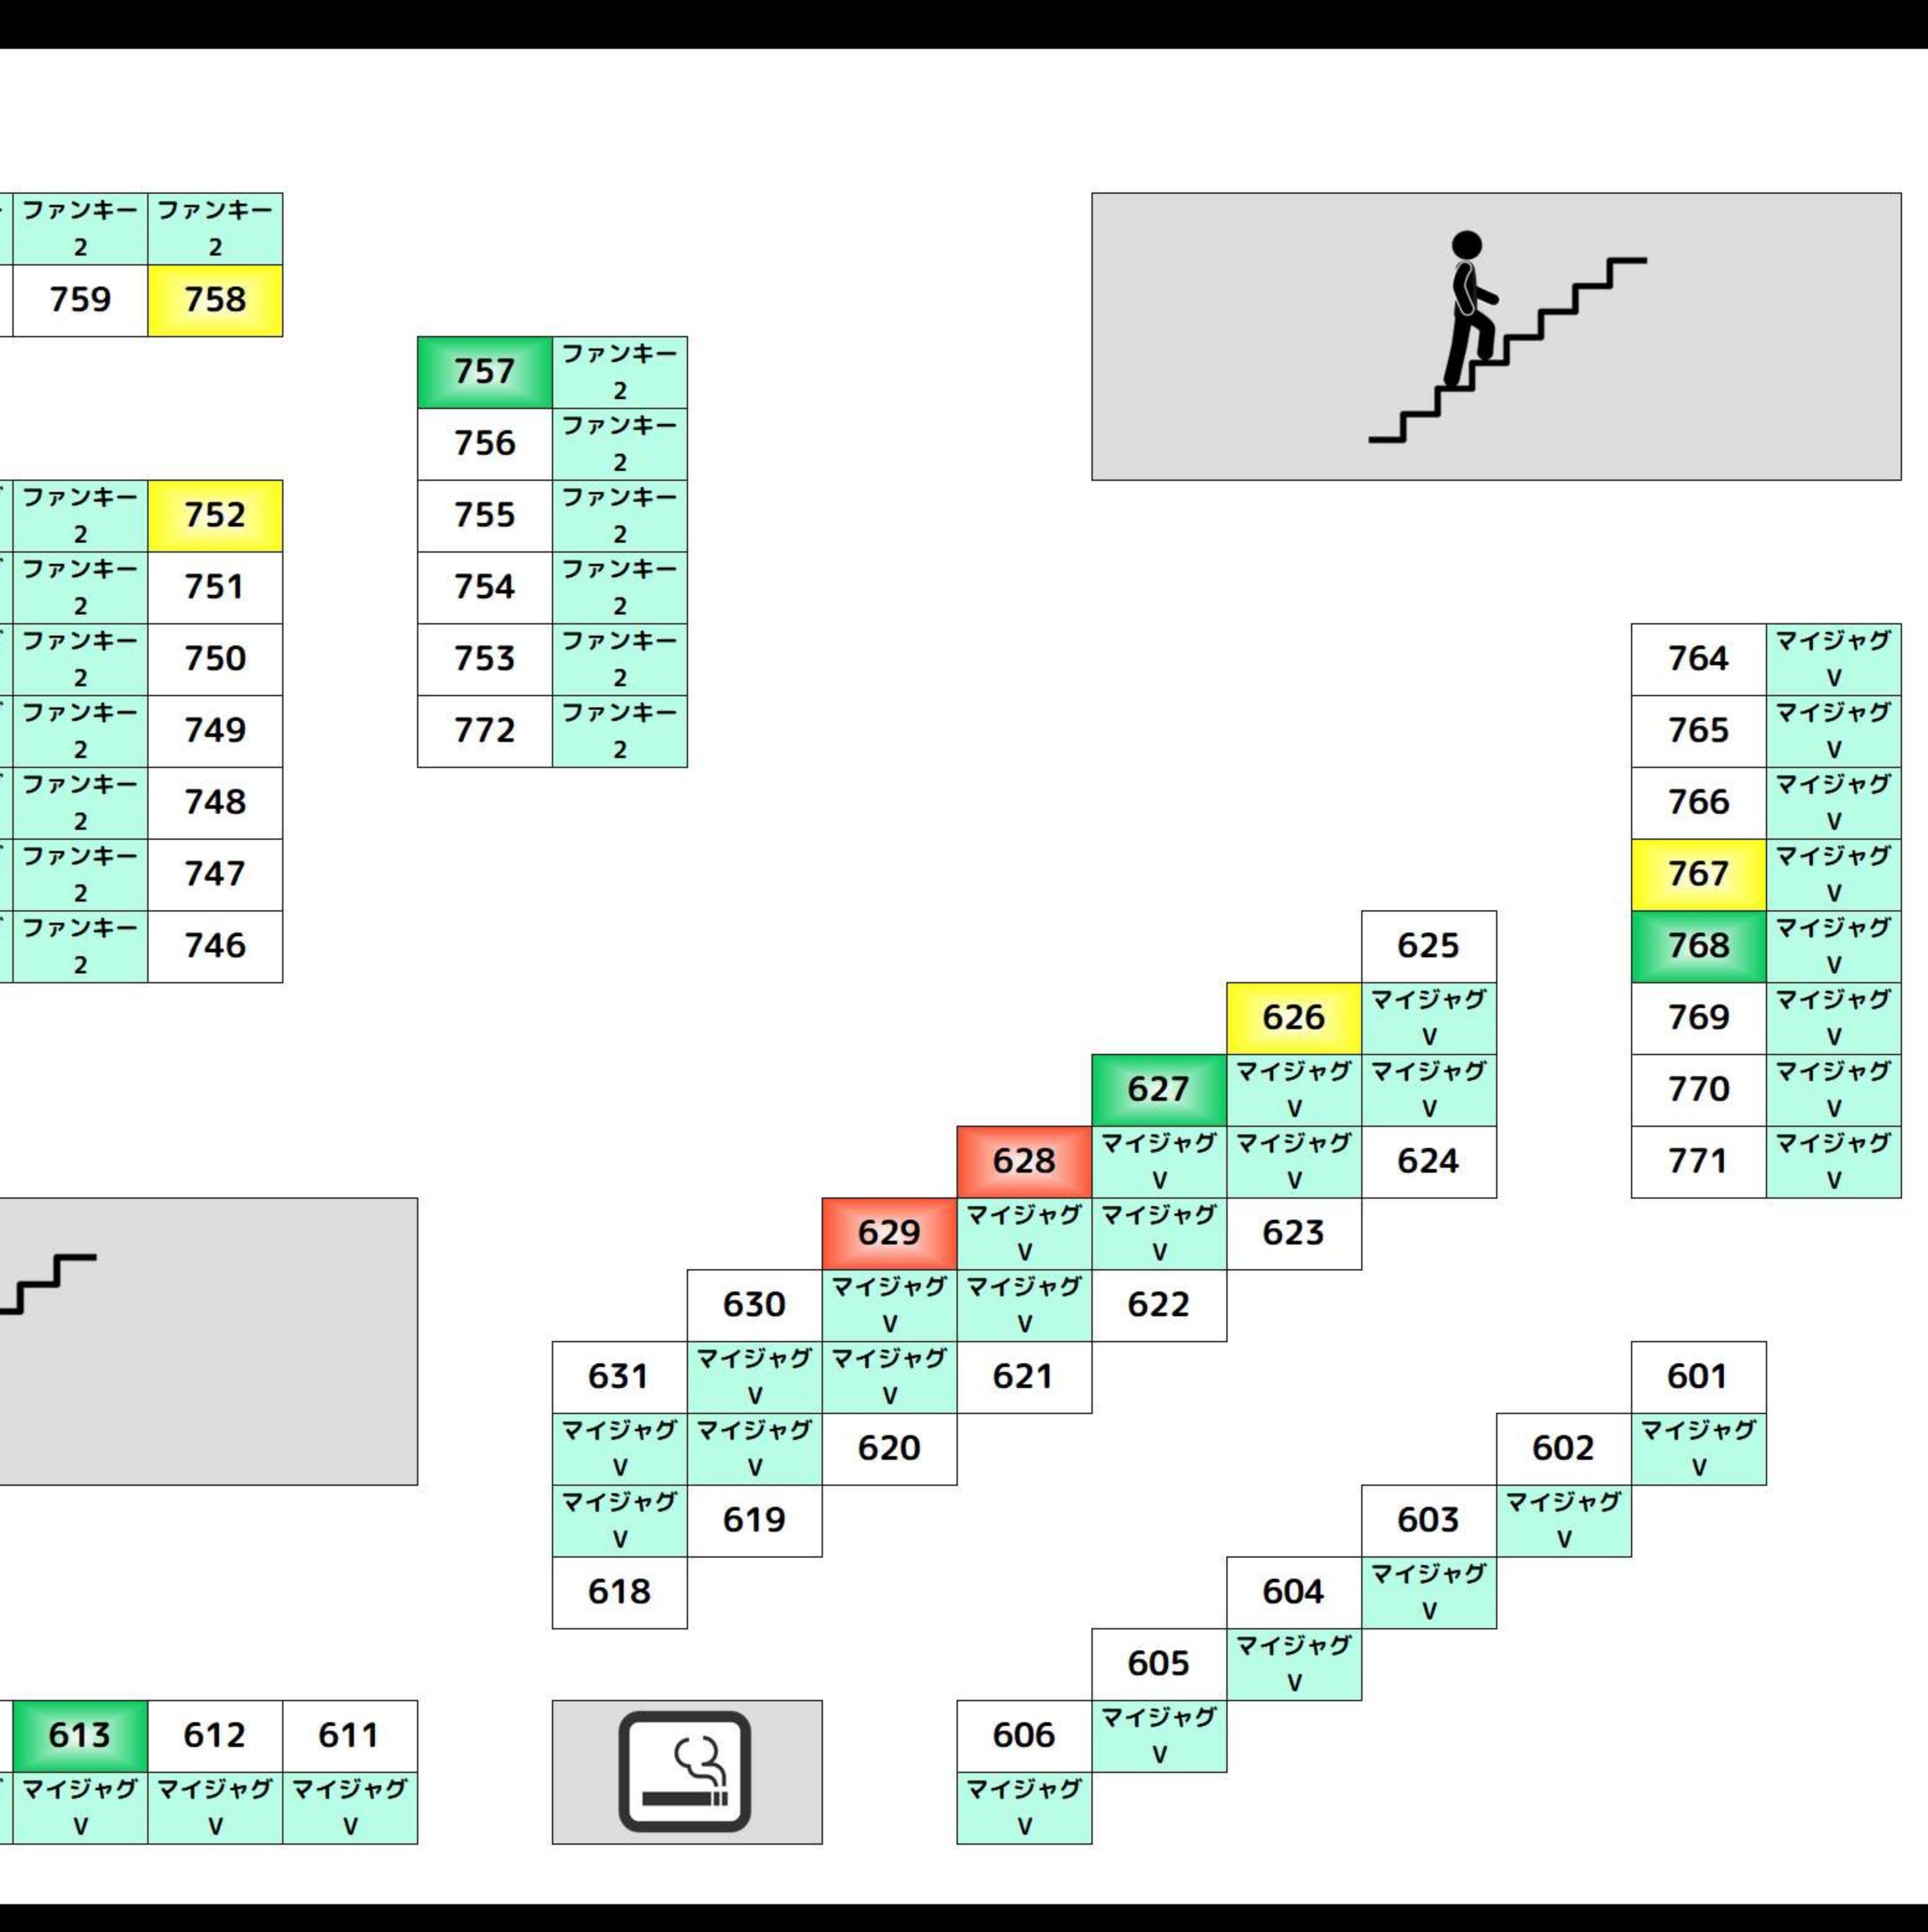

BF

ヴァルブレイヴ	ヴァルブレイヴ	82	83
ヴァルブレイヴ		81	
ヴァルブレイヴ		80	
ヴァルブレイヴ		79	
ヴァルブレイヴ		78	
ヴァルブレイヴ		77	
ヴァルブレイヴ		76	
ヴァルブレイヴ		75	

からくりサーカス	158	157	156	155	154	153	152
からくりサーカス	144	143	142	141	140	139	
からくりサーカス	133	134	135	136	137	138	

スマスロ北	51	52	53	54	55	56	57	58	59	60	61	62
スマスロ北	74	73	72	71	70	69	68	67	66	65	64	63

ゴジエヴァ	118	119	120	121	122	123	124
ゴジエヴァ	113	114	115	116	117		

2F

カハネリ	692	691	690	689	688	687	686	774
カハネリ	685	684	683	682				

ファンキー2	763	762	761	760	759	758
ファンキー2	738	737	736	735	734	733

カハネリ	675	674	673	672	671	670	669
カハネリ	661	662	663	664	665	666	667

ファンキー2	757	756	755	754	753	752
ファンキー2	739	738	737	736	735	734

3F

アイム	1094	1093	1092	1091
アイム	1090	1089	1088	1087

ファンキー2	1163	1162	1161	1160	1159	1158
ファンキー2	1143	1144	1145	1146	1147	1148

4F

エウレカART	1389	1390	1391	1392	1393	1394
エウレカART	1388	1387	1386	1385		

キナハナ30	1461	1460	1459	1458	1457	1456
キナハナ30	1436	1437	1438	1439	1440	1441