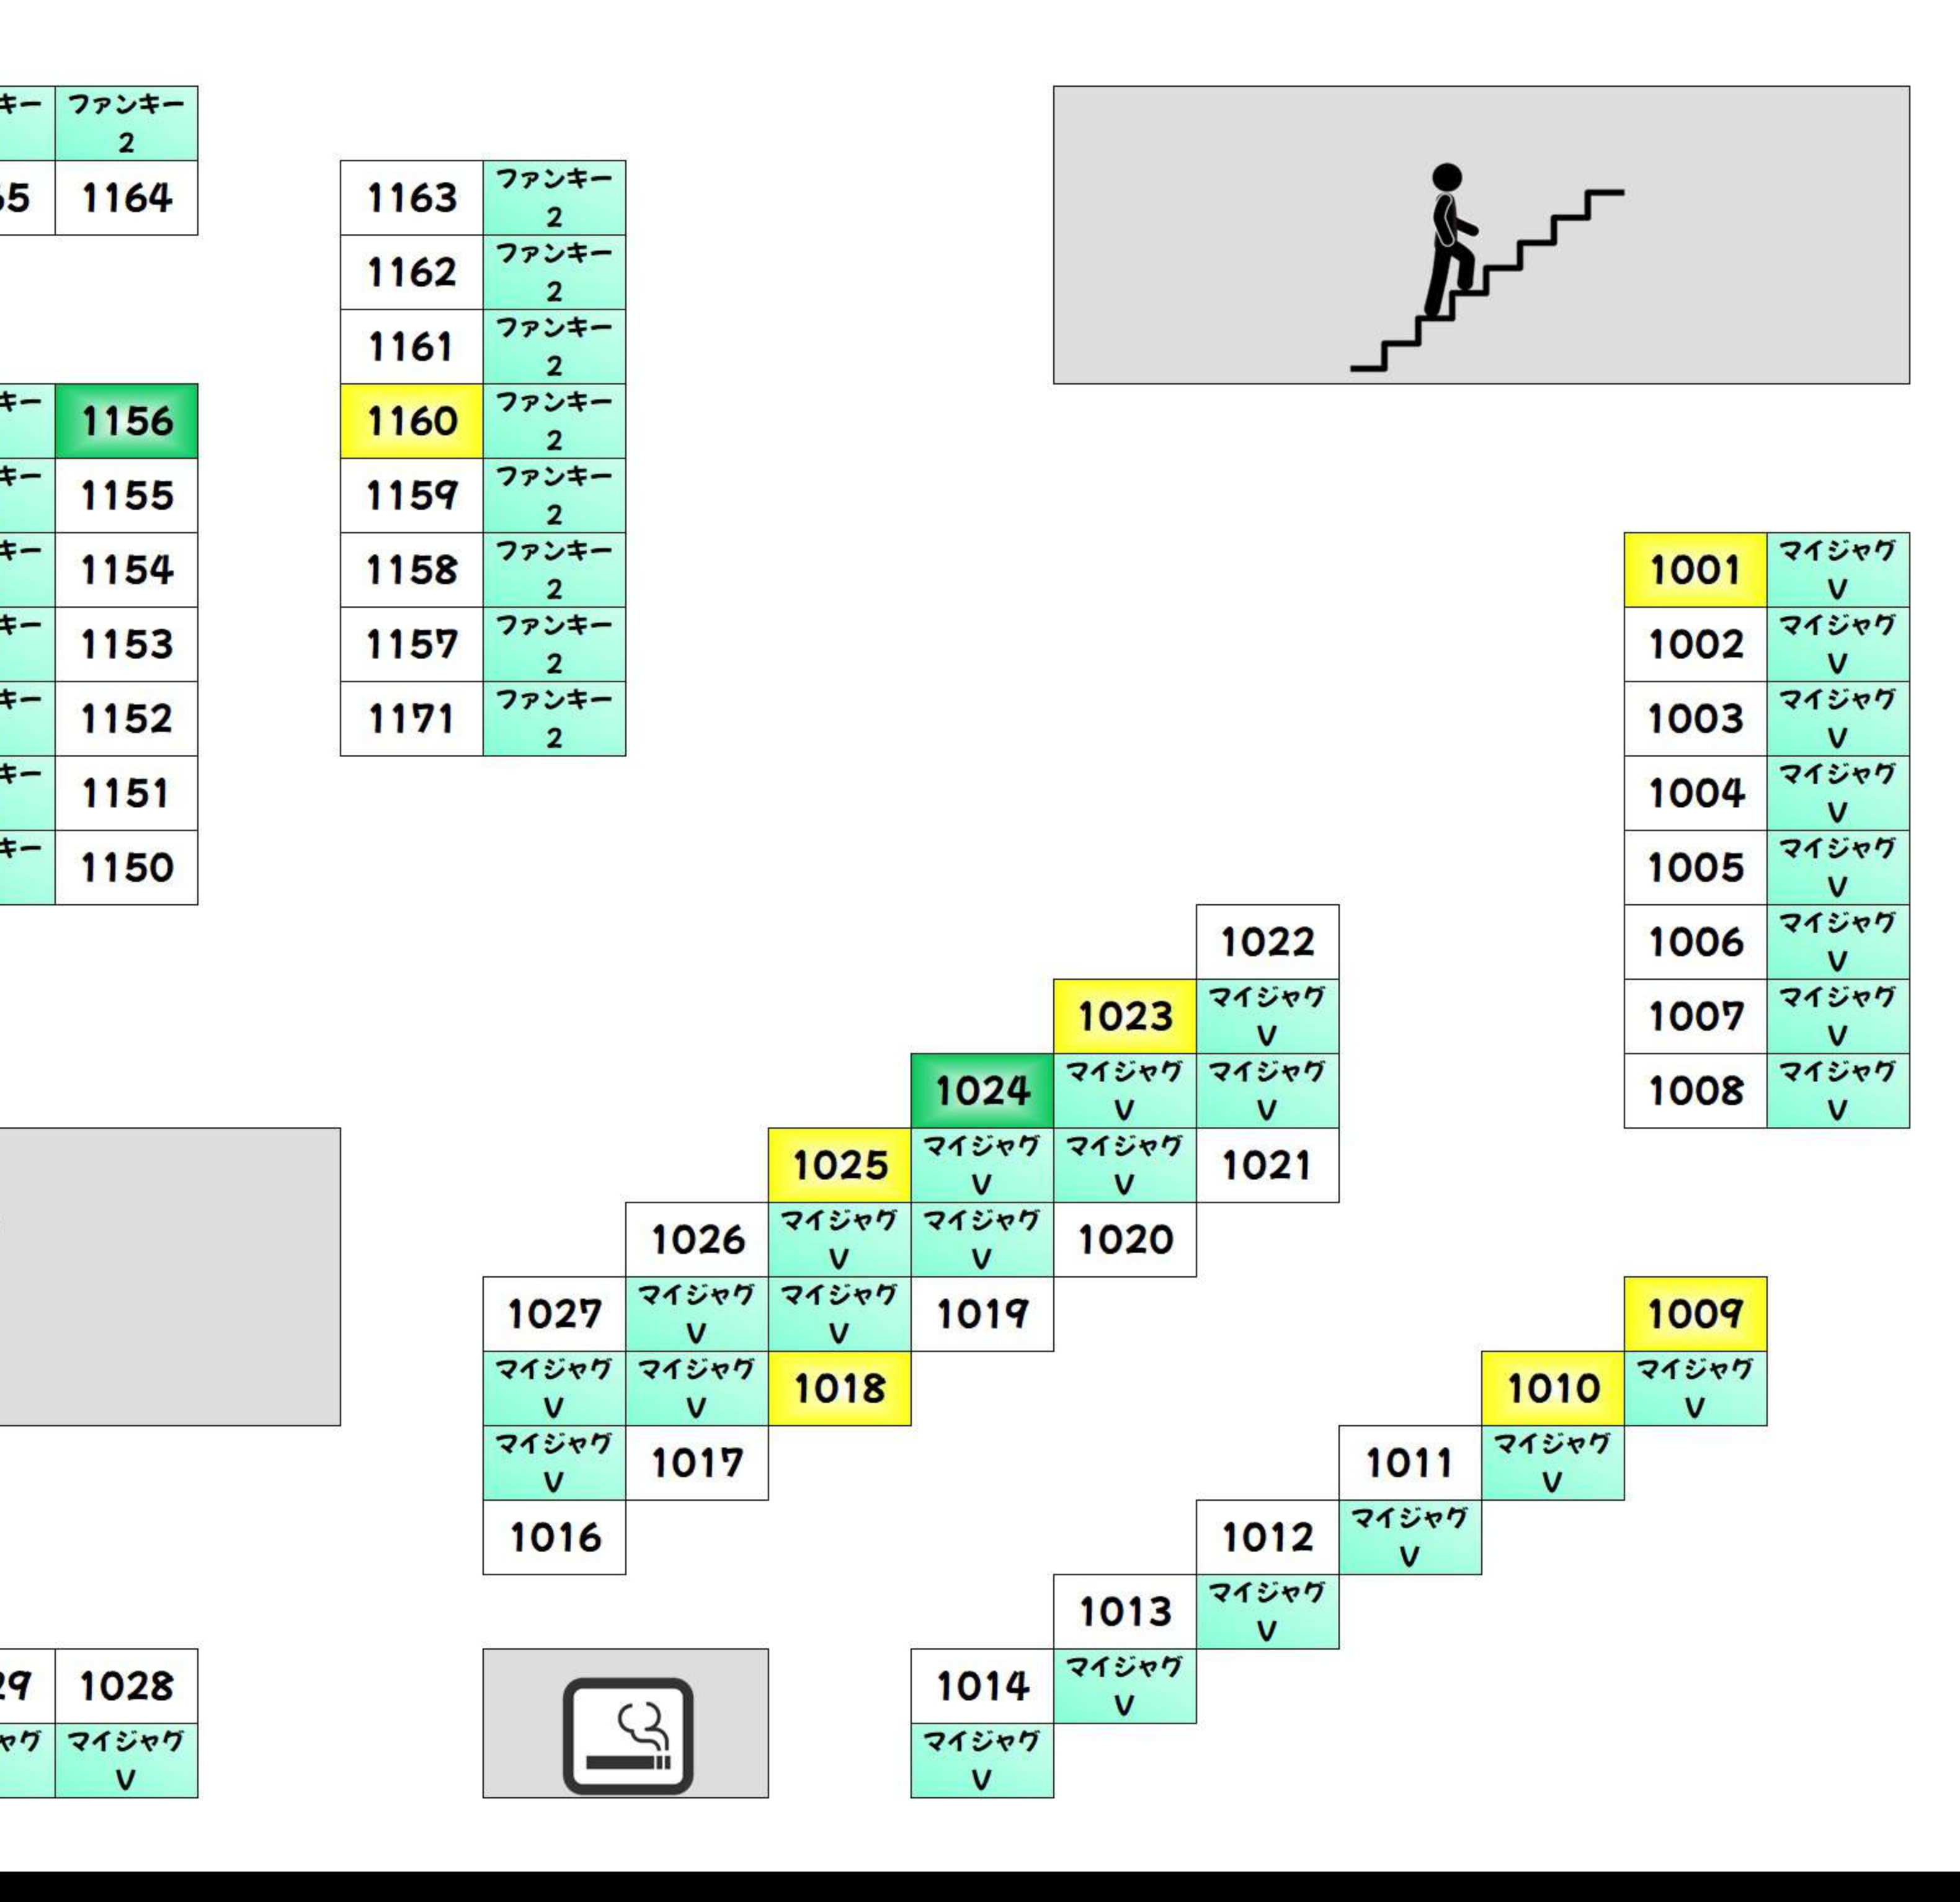

BF +1,000枚以上 +2,000枚以上 +3,000枚以上 +5,000枚以上 +10,000枚以上

Table of room numbers for BF floor, including columns for 'からくりサーカス' and 'ワタルグレイ'.

Table of room numbers for BF floor, including columns for 'からくりサーカス' and 'かぐや様'.

2F +1,000枚以上 +2,000枚以上 +3,000枚以上 +5,000枚以上 +10,000枚以上

Table of room numbers for 2F floor, including columns for 'かばり', 'モンハン', and 'スパスロ北'.

Table of room numbers for 2F floor, including columns for 'ファンキー', 'マイショウ', and 'ロッド'.

2F +1,000枚以上 +2,000枚以上 +3,000枚以上 +5,000枚以上 +10,000枚以上

Table of room numbers for 2F floor, including columns for '戦国乙女', 'L東京', and 'しゅうじら'.

Table of room numbers for 2F floor, including columns for 'L東京' and 'しゅうじら'.

3F +1,000枚以上 +2,000枚以上 +3,000枚以上 +5,000枚以上 +10,000枚以上

Table of room numbers for 3F floor, including columns for 'カイト', 'ゴージャ', and 'ミスシャ'.

Table of room numbers for 3F floor, including columns for 'マイショウ', 'ロッド', and 'ファンキー'.