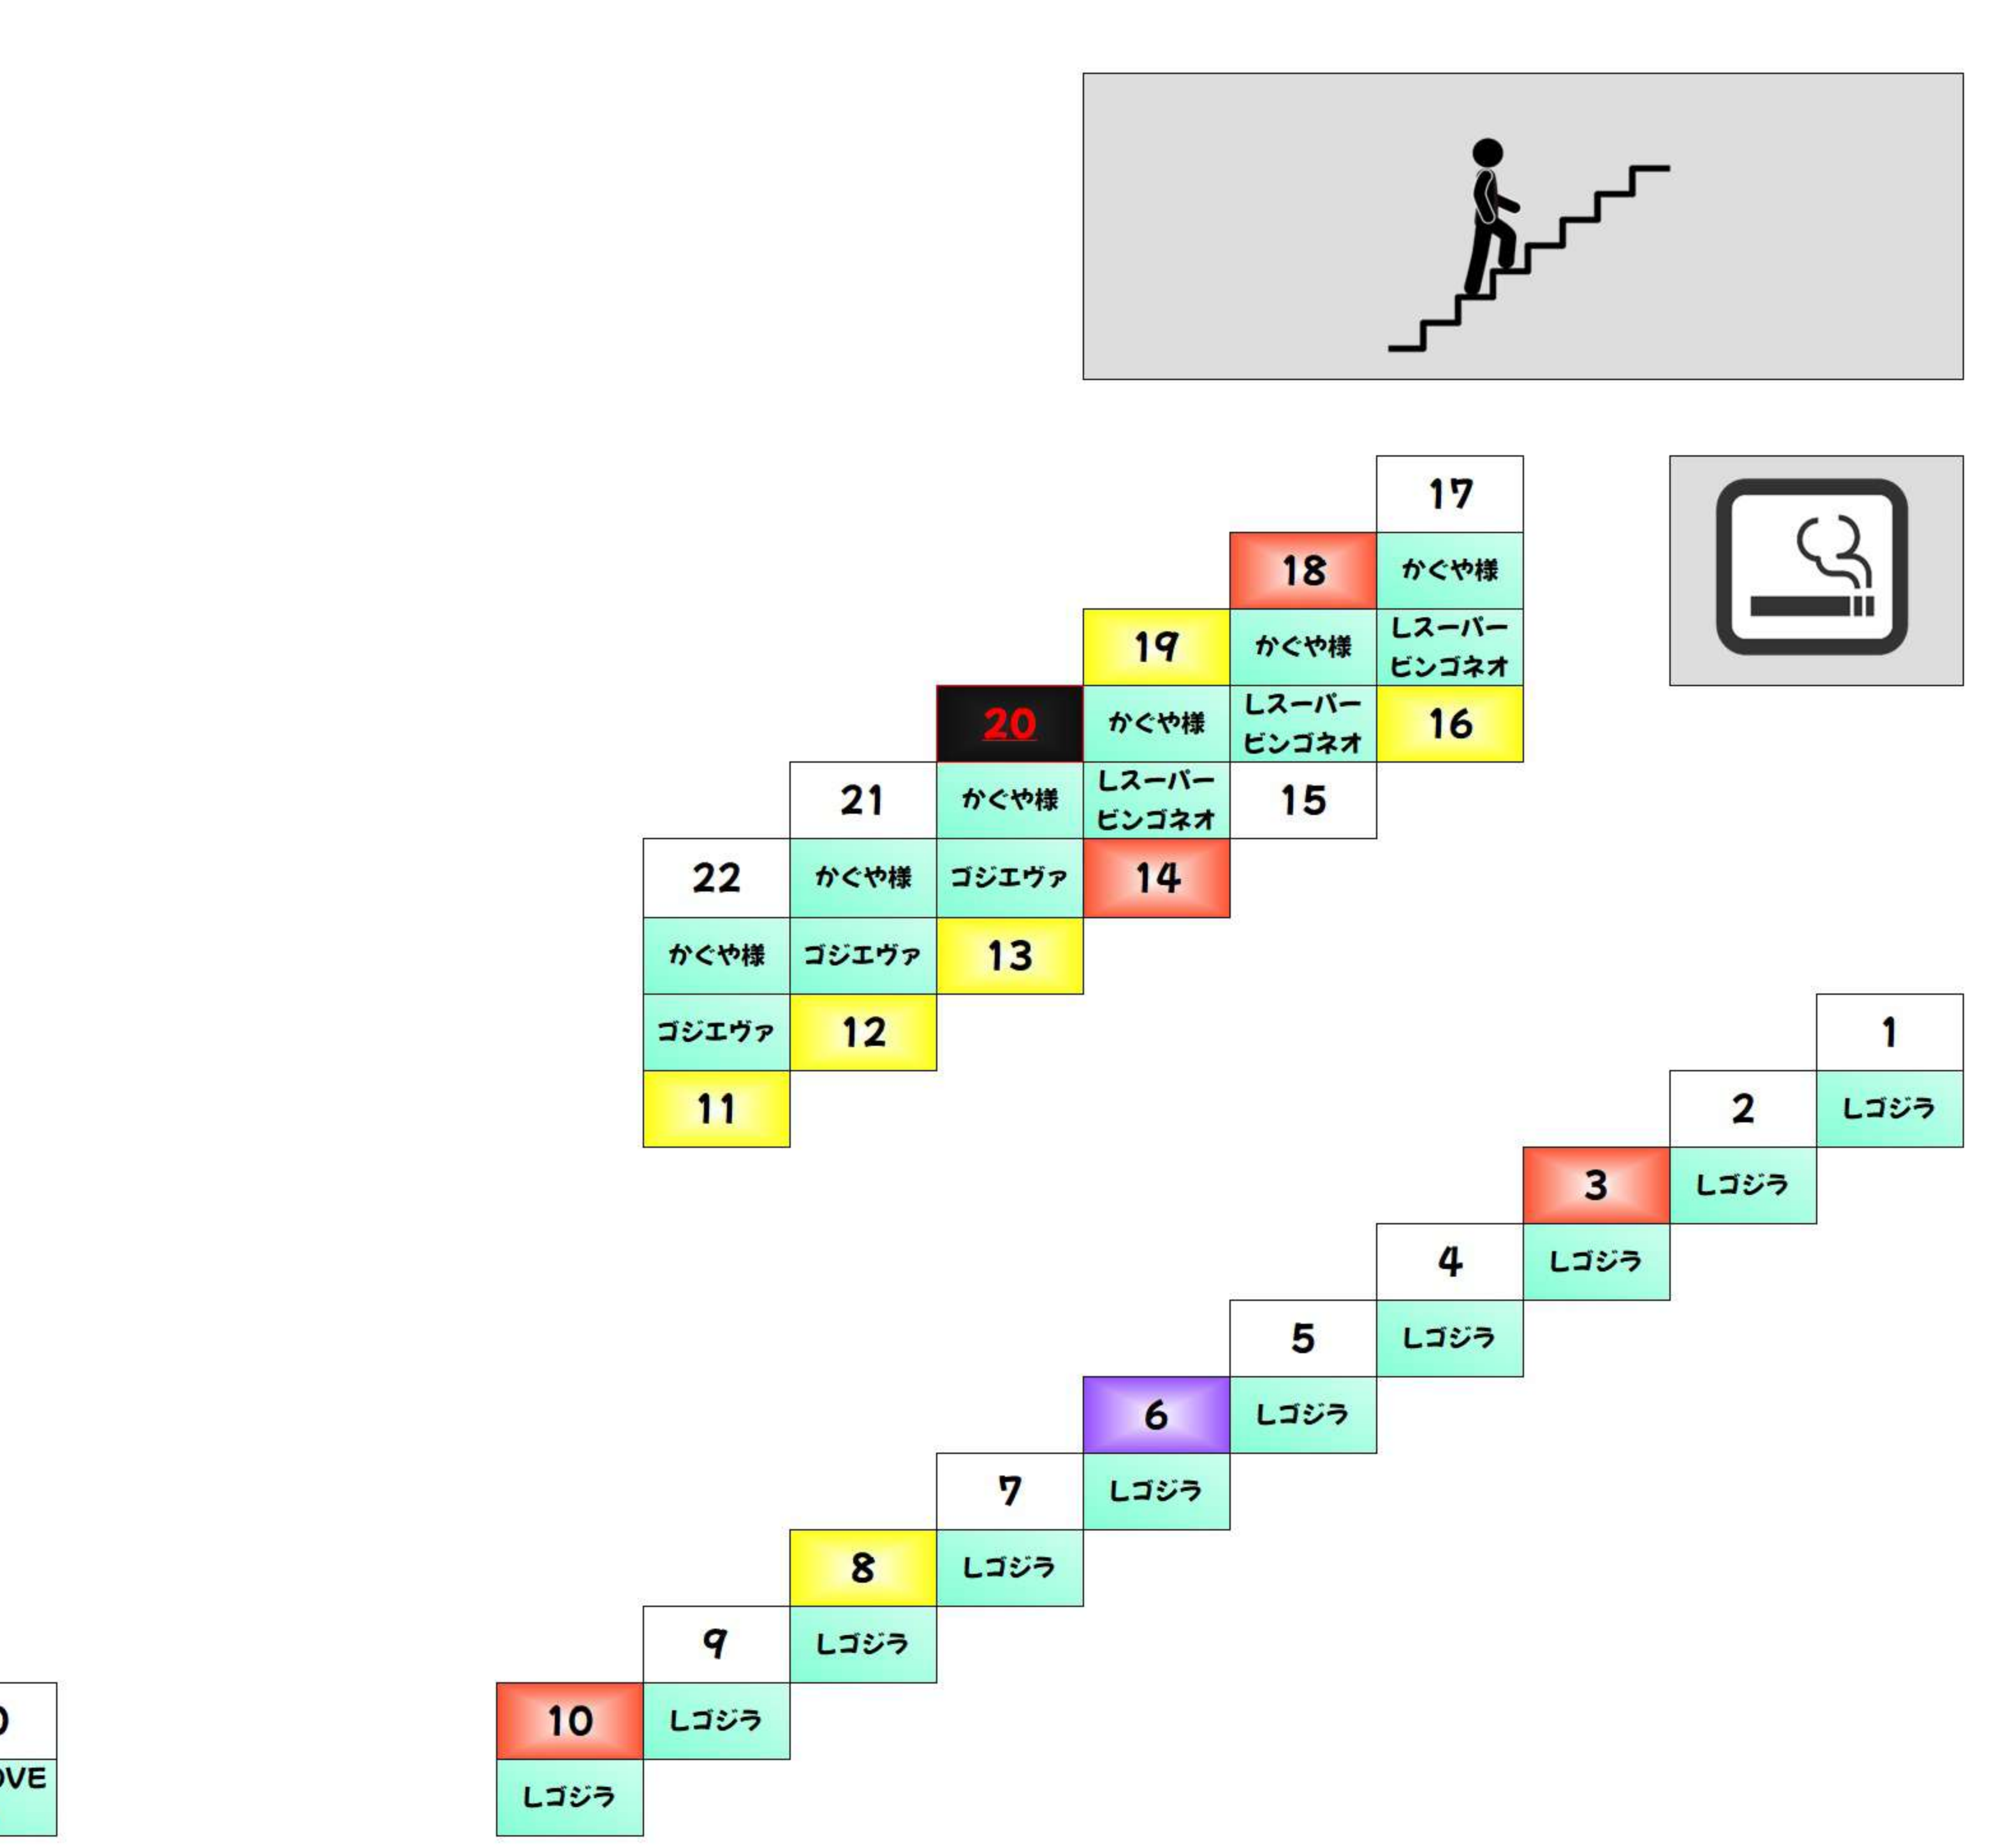

BF +1,000枚以上 +2,000枚以上 +3,000枚以上 +5,000枚以上 +10,000枚以上

Table of room numbers for BF floor, including columns for 'からくりサーカス' and 'ワタルグレイ'.

Table of room numbers for BF floor, including columns for 'からくりサーカス' and 'かぐや様'.

2F +1,000枚以上 +2,000枚以上 +3,000枚以上 +5,000枚以上 +10,000枚以上

Table of room numbers for 2F floor, including columns for 'かばり', 'モンハン', and 'スパスロ北'.

Table of room numbers for 2F floor, including columns for 'ファンキー', 'マイショウ', and 'ロッド'.

2F +1,000枚以上 +2,000枚以上 +3,000枚以上 +5,000枚以上 +10,000枚以上

Table of room numbers for 2F floor, including columns for '戦国乙女', 'L東京', and 'しゅうじら'.

Table of room numbers for 2F floor, including columns for 'L東京' and 'しゅうじら'.