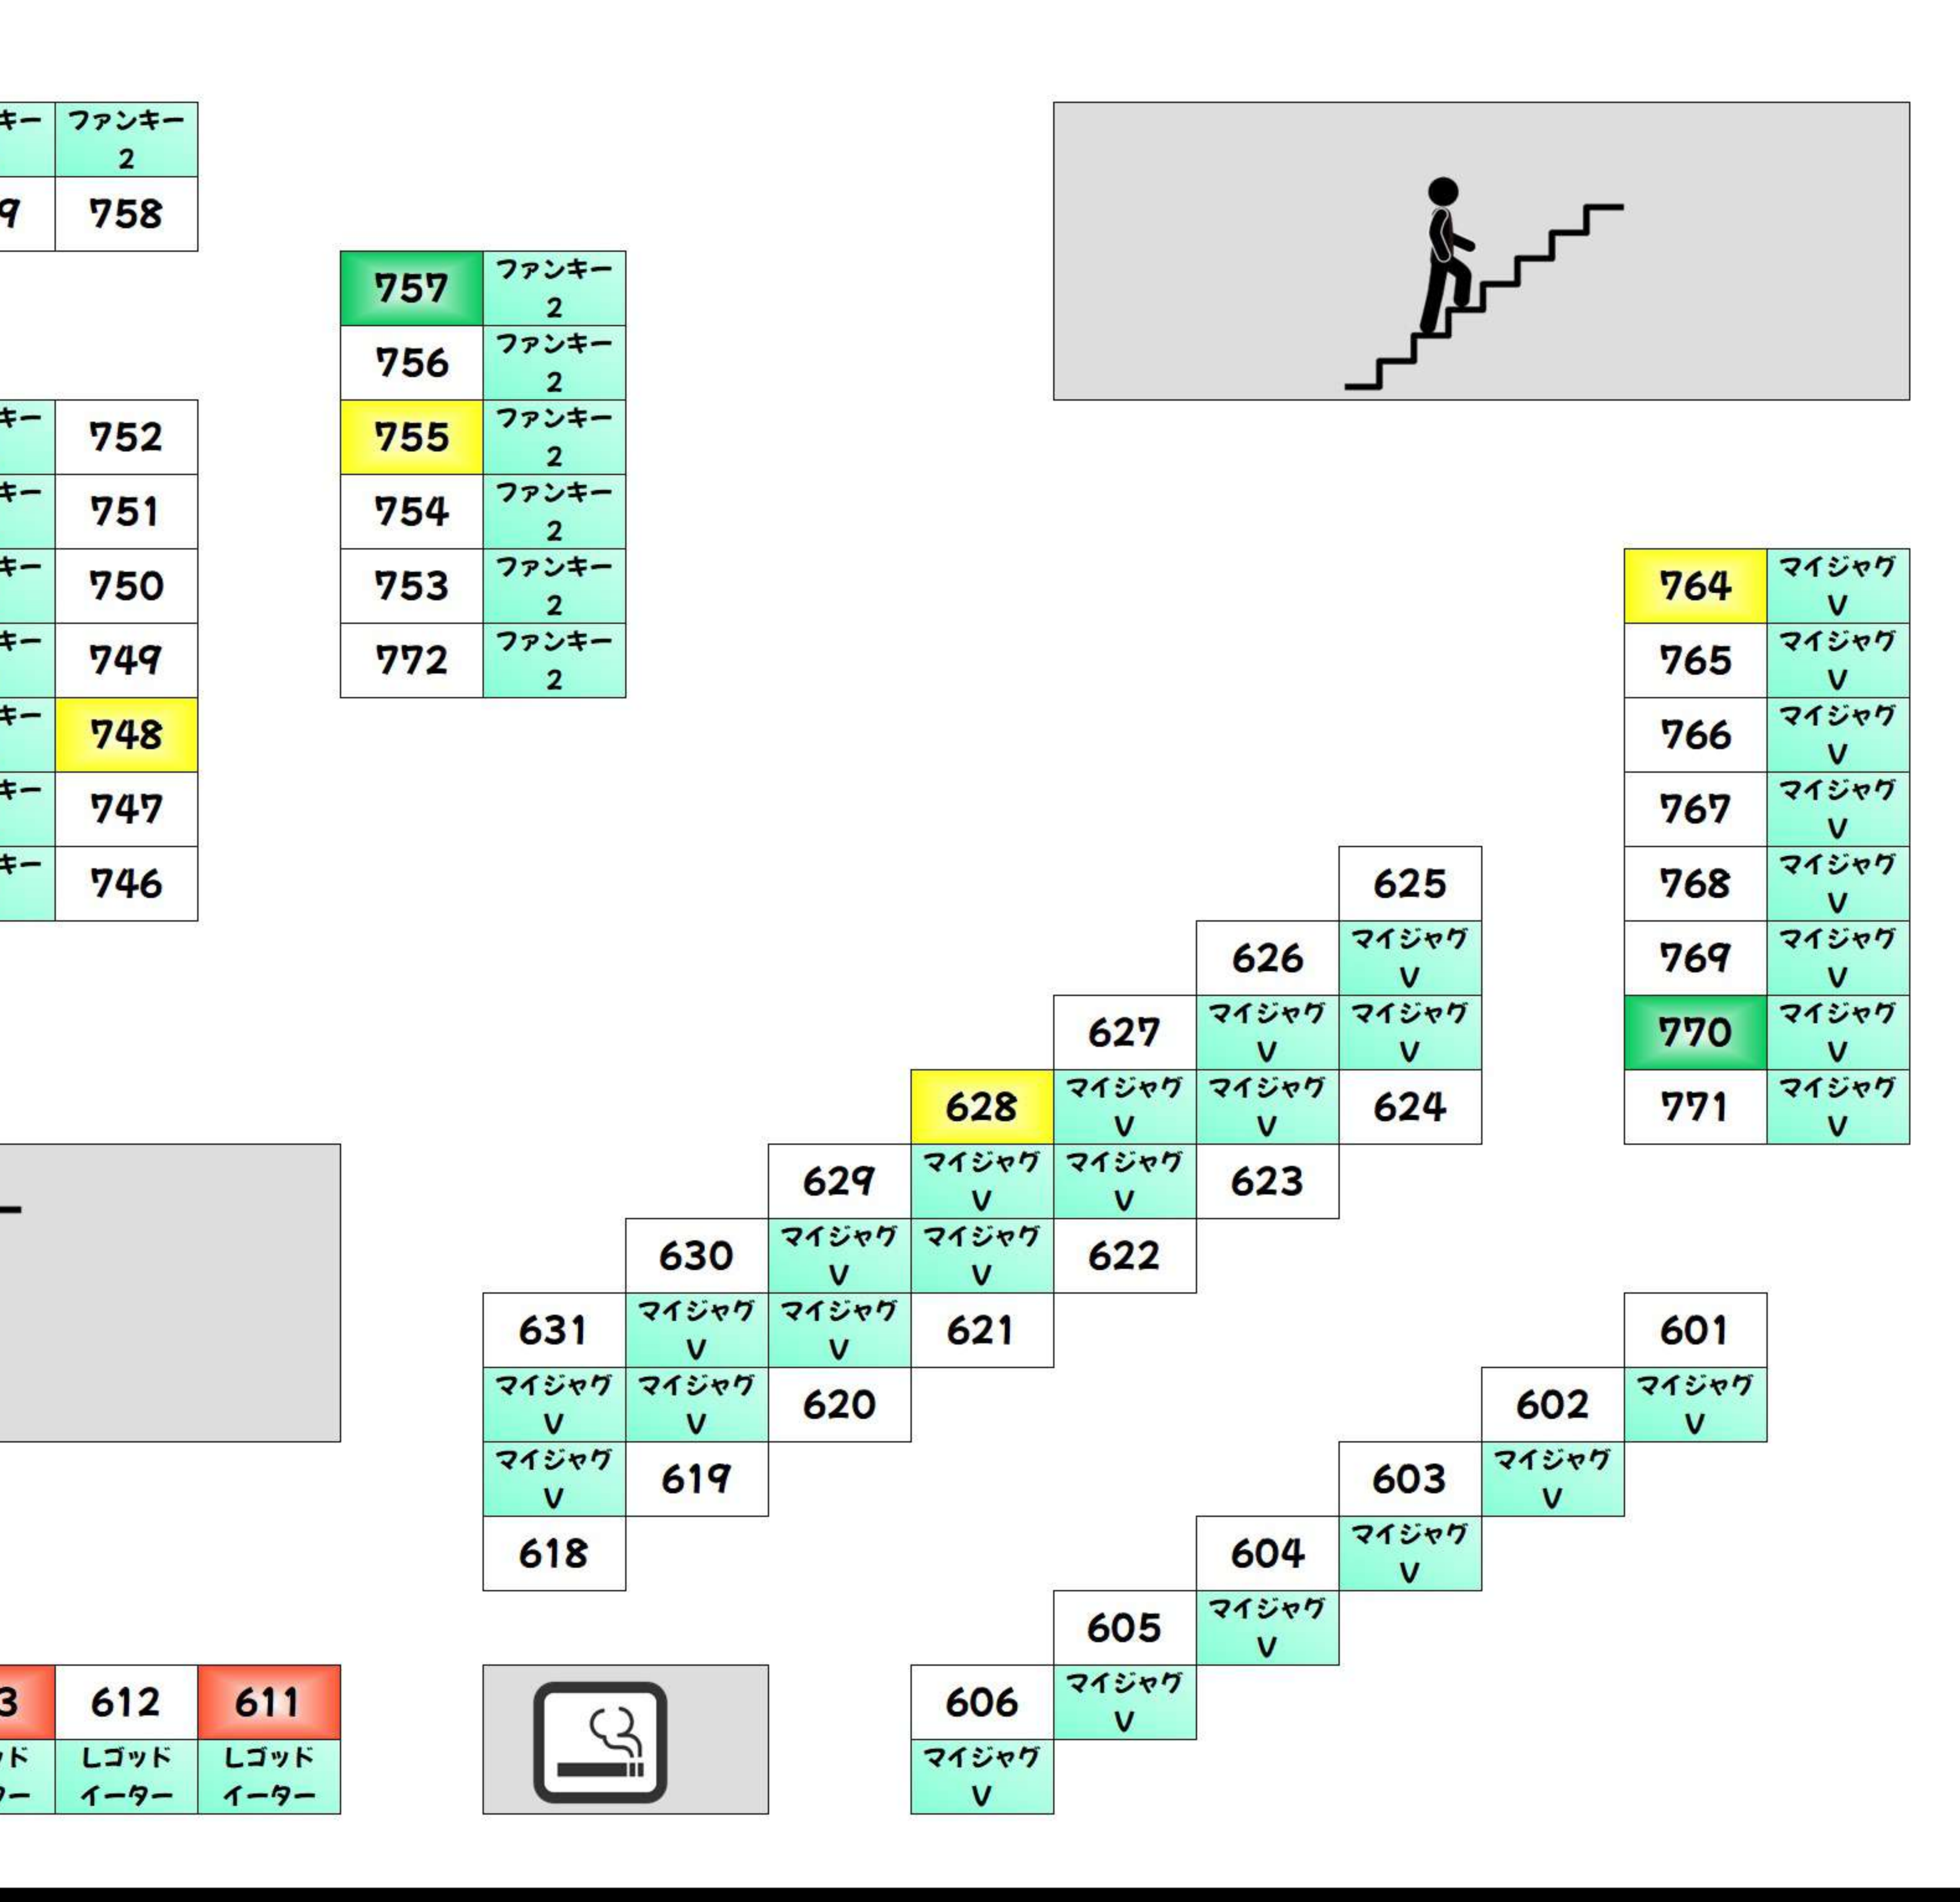

BF +1,000枚以上 +2,000枚以上 +3,000枚以上 +5,000枚以上 +10,000枚以上

Table of room numbers for BF floor, including columns for 'からくりサーカス' and 'ワタルグレイ'.

Table of room numbers for BF floor, including columns for 'からくりサーカス' and 'かぐや様'.

2F +1,000枚以上 +2,000枚以上 +3,000枚以上 +5,000枚以上 +10,000枚以上

Table of room numbers for 2F floor, including columns for 'かばり', 'モンハン', and 'スパスロ北'.

Table of room numbers for 2F floor, including columns for 'ファンキー', 'マイショウ', and 'ロッド'.

2F +1,000枚以上 +2,000枚以上 +3,000枚以上 +5,000枚以上 +10,000枚以上

Table of room numbers for 2F floor, including columns for '戦国乙女', 'L東京', and 'しゅうじら'.

Table of room numbers for 2F floor, including columns for 'L東京' and 'しゅうじら'.

4F +1,000枚以上 +2,000枚以上 +3,000枚以上 +5,000枚以上 +10,000枚以上

Table of room numbers for 4F floor, including columns for 'キハバ', 'A-SLOT', and 'キハバ'.

Table of room numbers for 4F floor, including columns for 'キハバ', 'A-SLOT', and 'キハバ'.