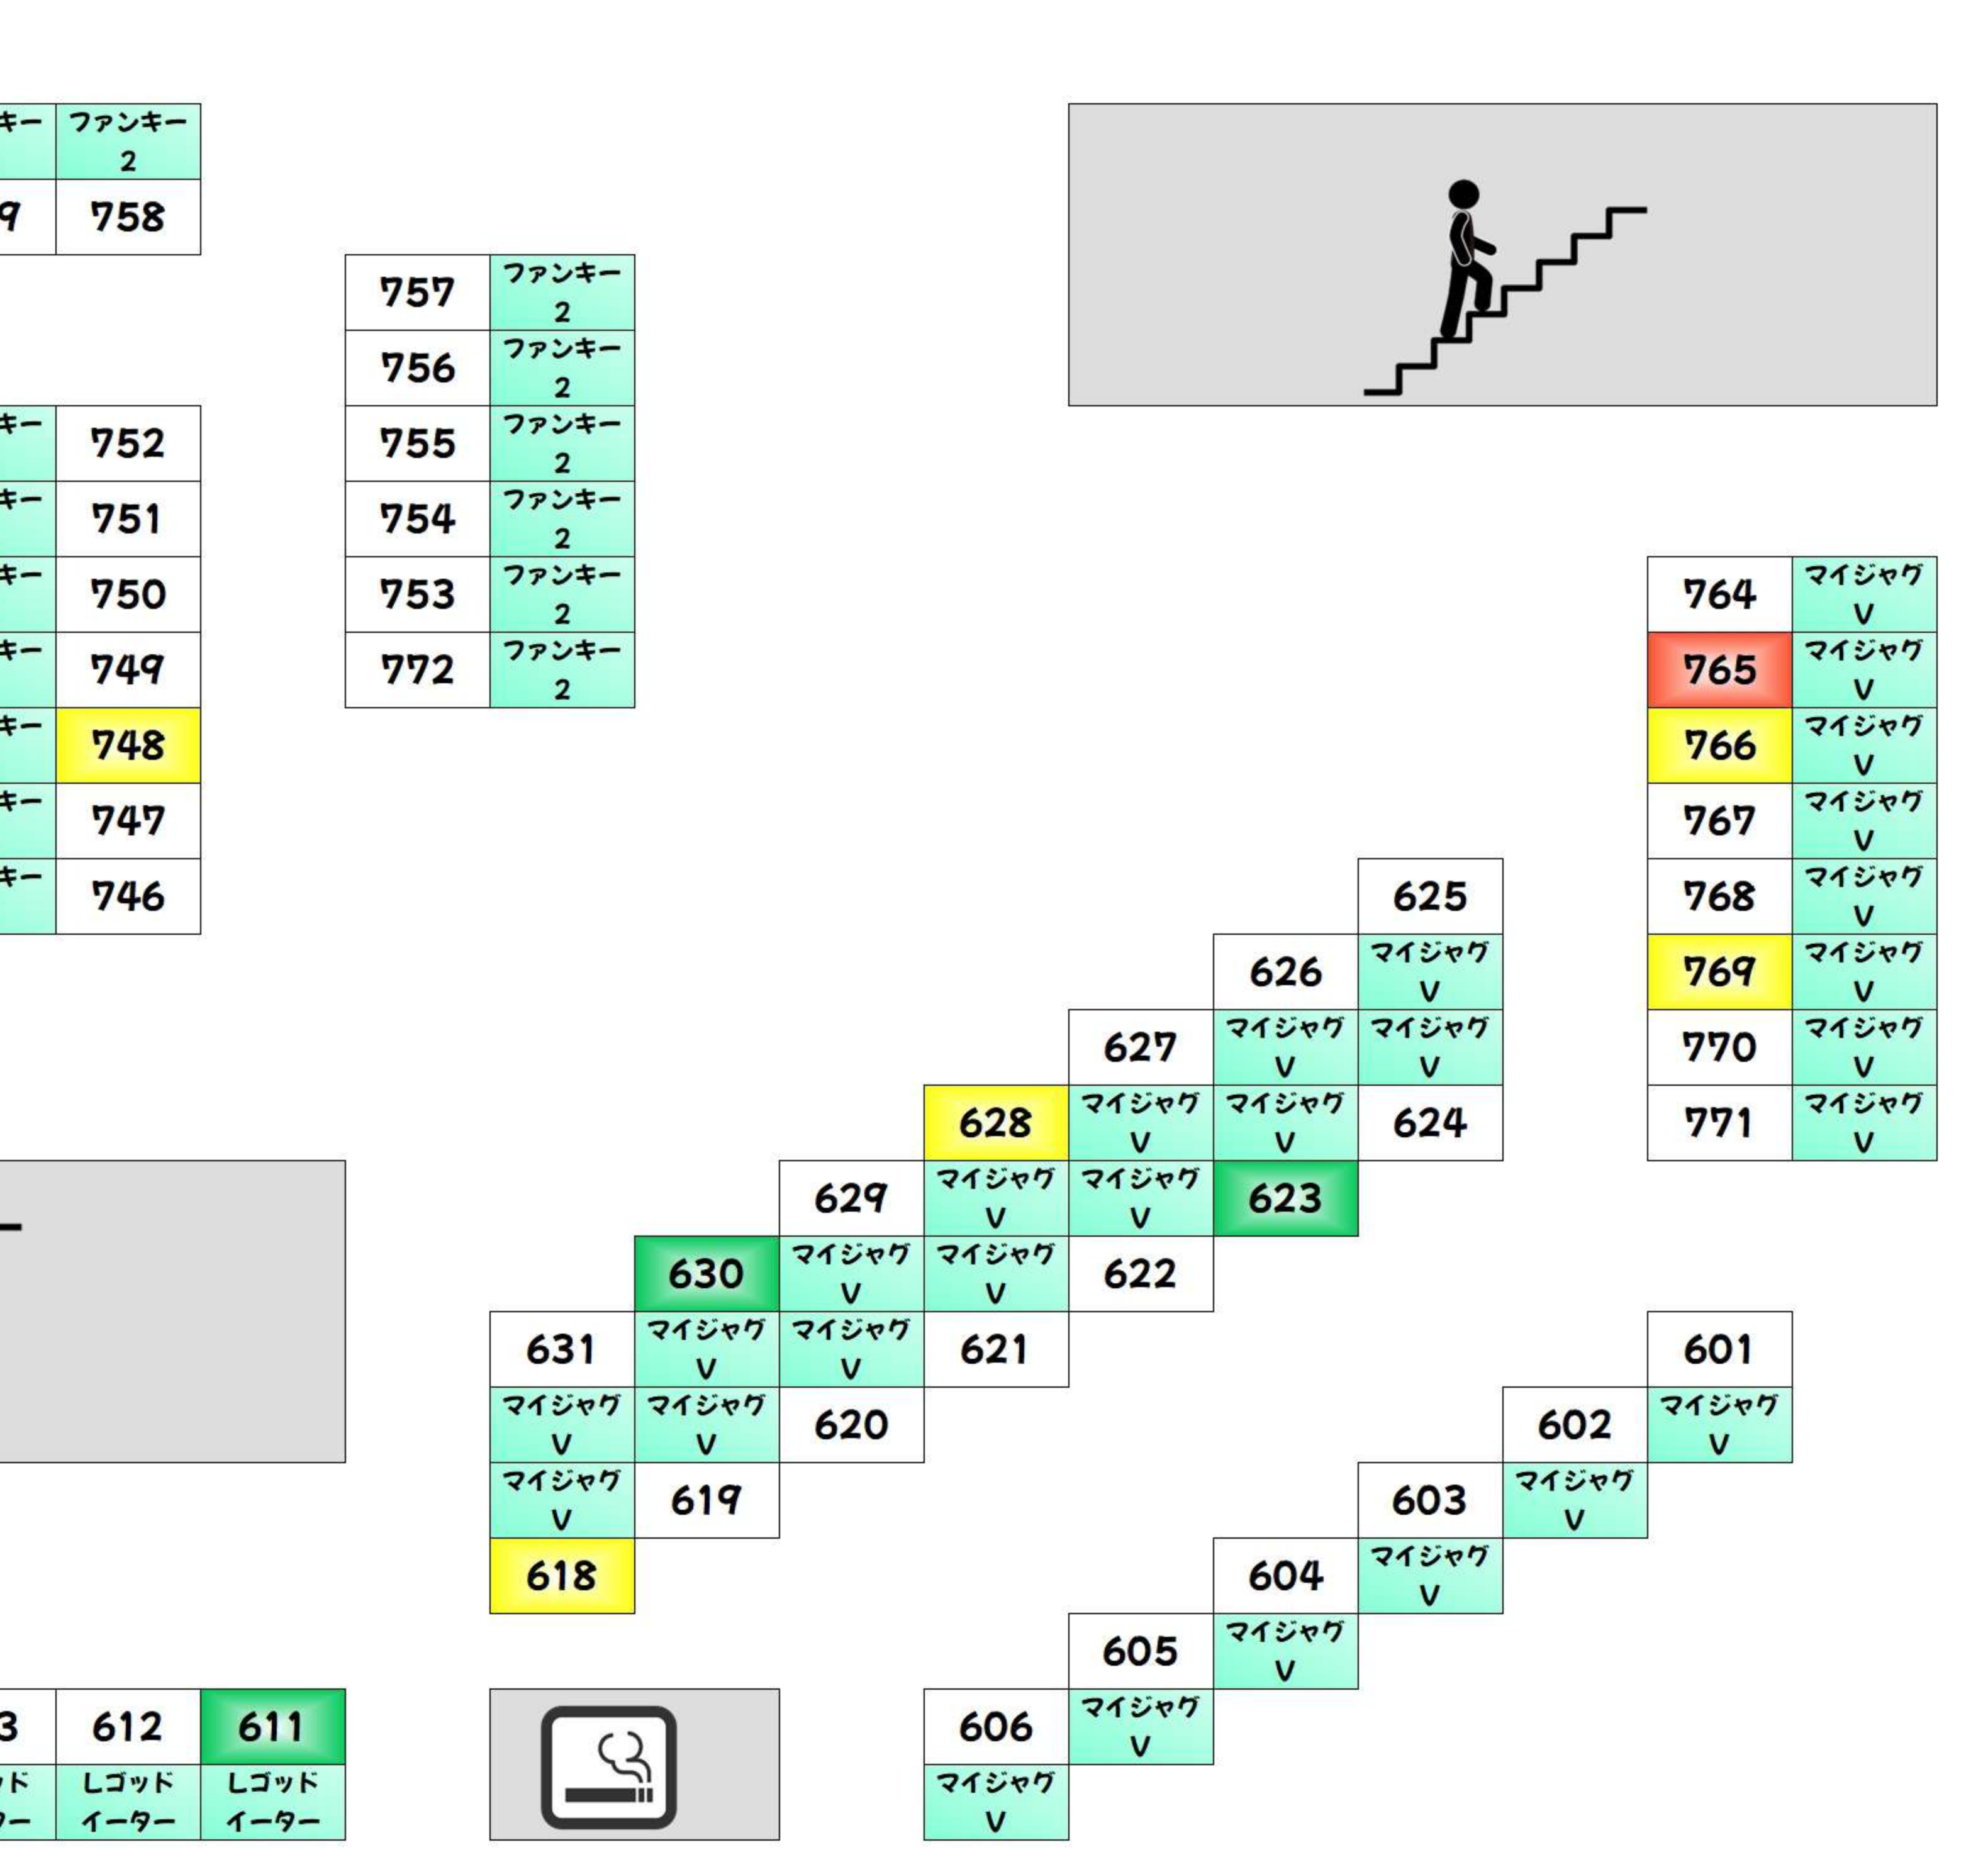

BF +1,000枚以上 +2,000枚以上 +3,000枚以上 +5,000枚以上 +10,000枚以上

Table of room numbers and counts for BF floor, including columns for 'からくりサーカス' and 'ワタルグレイ'.

Table of room numbers and counts for BF floor, including columns for 'からくりサーカス' and 'からくりサーカス'.

2F +1,000枚以上 +2,000枚以上 +3,000枚以上 +5,000枚以上 +10,000枚以上

Table of room numbers and counts for 2F floor, including columns for 'からくりサーカス', 'ワタルグレイ', and 'ハシメ2天'.

Table of room numbers and counts for 2F floor, including columns for 'ファンキー', 'マイジャグ', and 'Lコット'.

2F +1,000枚以上 +2,000枚以上 +3,000枚以上 +5,000枚以上 +10,000枚以上

Table of room numbers and counts for 2F floor, including columns for 'Lコット', 'マイジャグ', and 'Lコット'.

Table of room numbers and counts for 2F floor, including columns for 'Lコット', 'マイジャグ', and 'Lコット'.

4F +1,000枚以上 +2,000枚以上 +3,000枚以上 +5,000枚以上 +10,000枚以上

Table of room numbers and counts for 4F floor, including columns for 'キハバ32', 'SAO', and 'Lコット'.

Table of room numbers and counts for 4F floor, including columns for 'キハバ30', 'Lコット', and 'Lコット'.