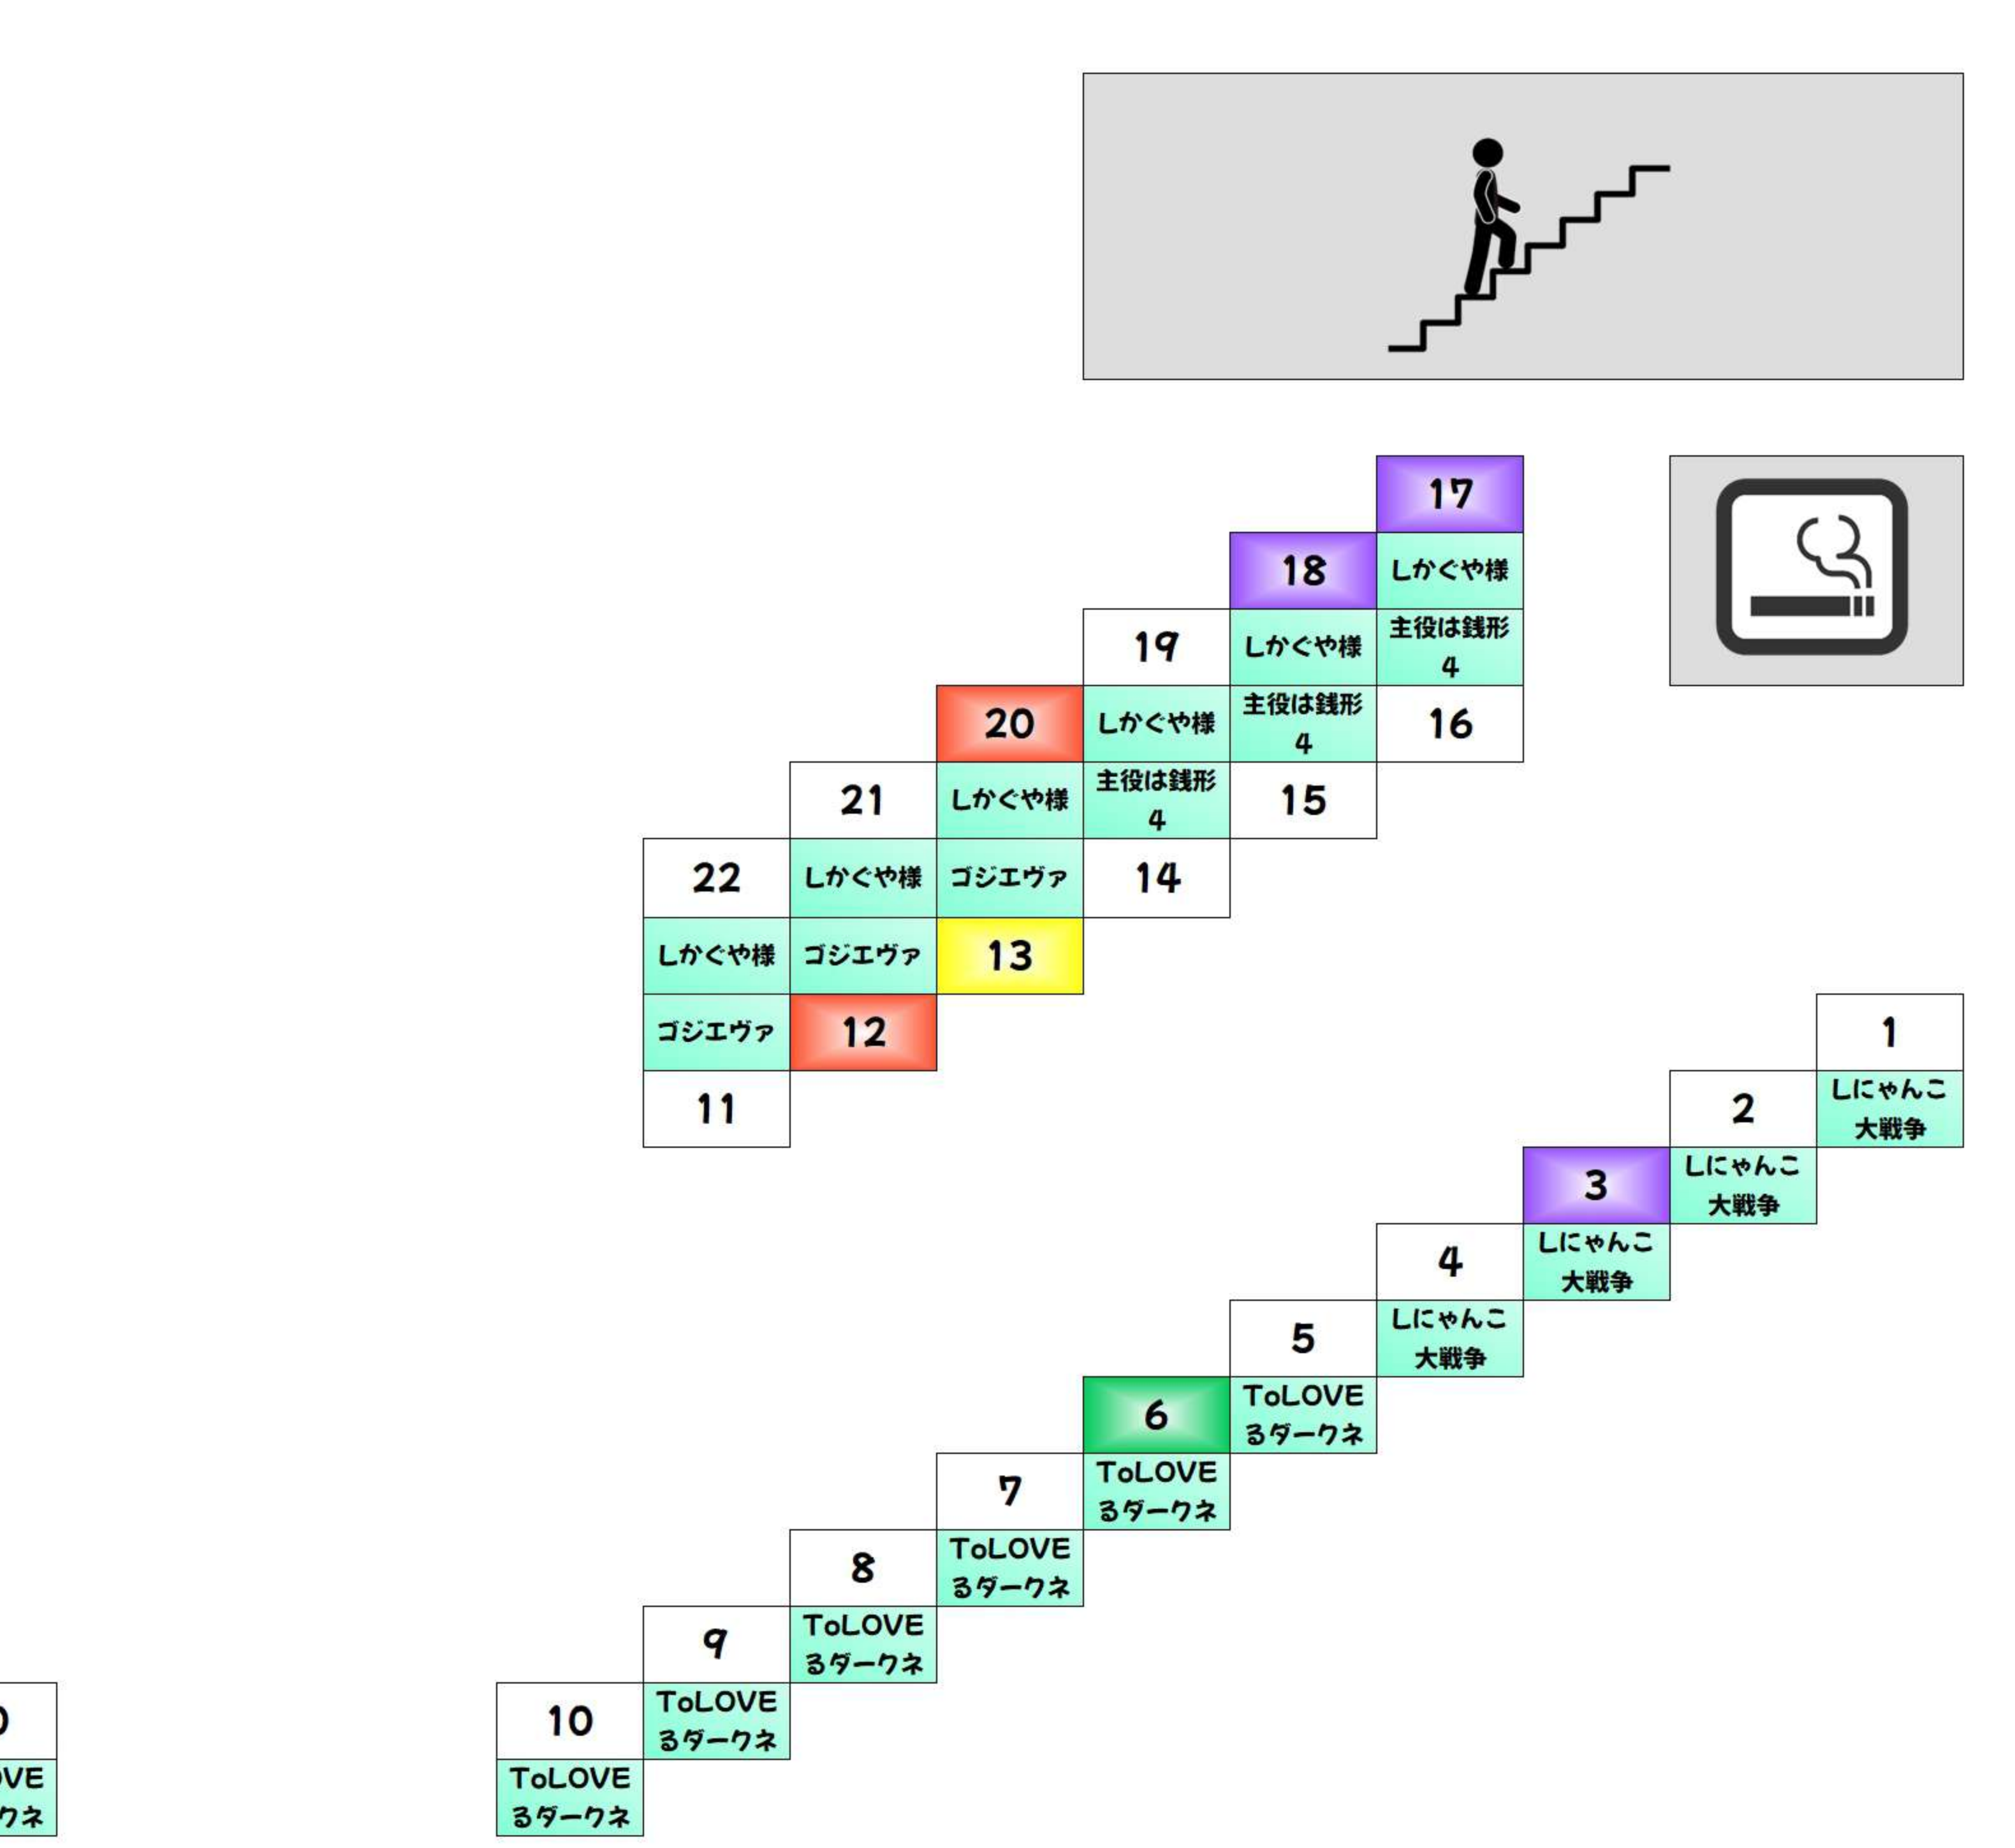

BF +1,000枚以上 +2,000枚以上 +3,000枚以上 +5,000枚以上 +10,000枚以上

Table of room numbers and counts for BF floor, including columns for 'からくりサーカス' and 'ワタルグレイ'.

Table of room numbers and counts for BF floor, including columns for 'からくりサーカス' and 'からくりサーカス'.

2F +1,000枚以上 +2,000枚以上 +3,000枚以上 +5,000枚以上 +10,000枚以上

Table of room numbers and counts for 2F floor, including columns for 'からくりサーカス', 'ワタルグレイ', and 'ハシメ2天'.

Table of room numbers and counts for 2F floor, including columns for 'ファンキー', 'マイジャグ', and 'Lコット'.