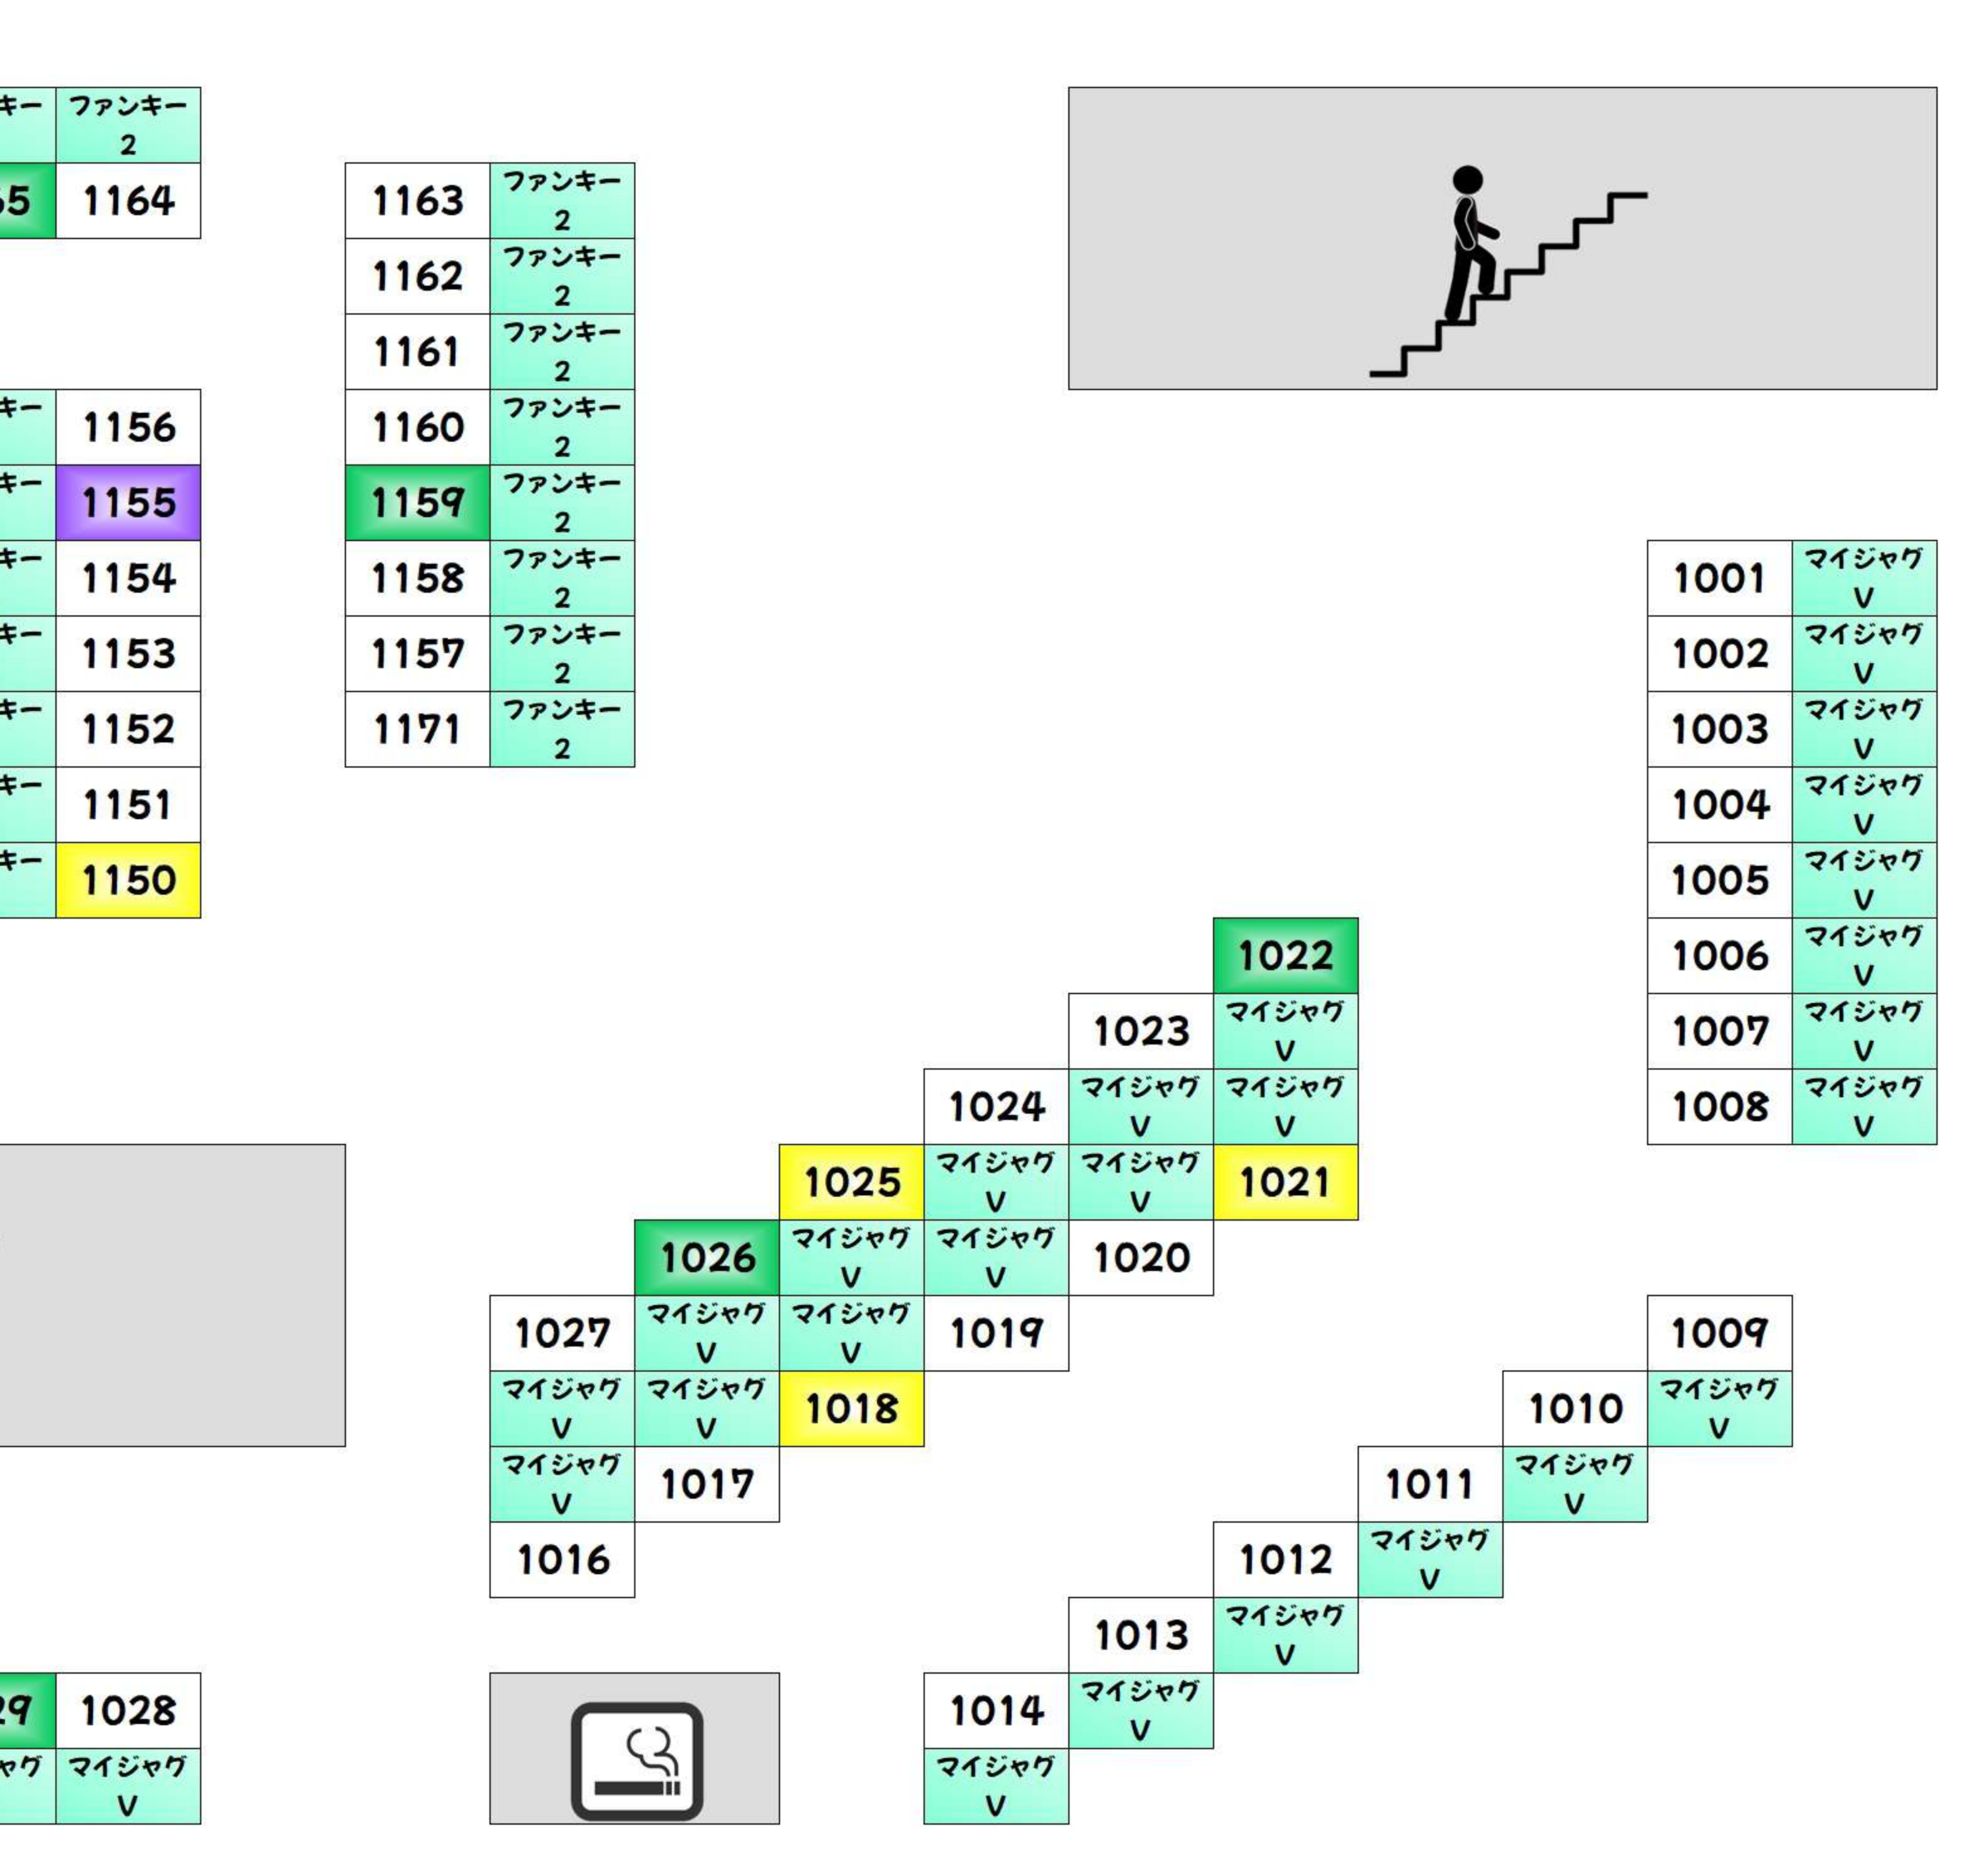

3F +1,000枚以上 +2,000枚以上 +3,000枚以上 +5,000枚以上 +10,000枚以上

Table of room numbers and counts for 3F floor, including columns for 'アイム', 'ゴージャグ', and 'マイジャグ'.

Table of room numbers and counts for 3F floor, including columns for 'マイジャグ', 'マイジャグ', and 'マイジャグ'.